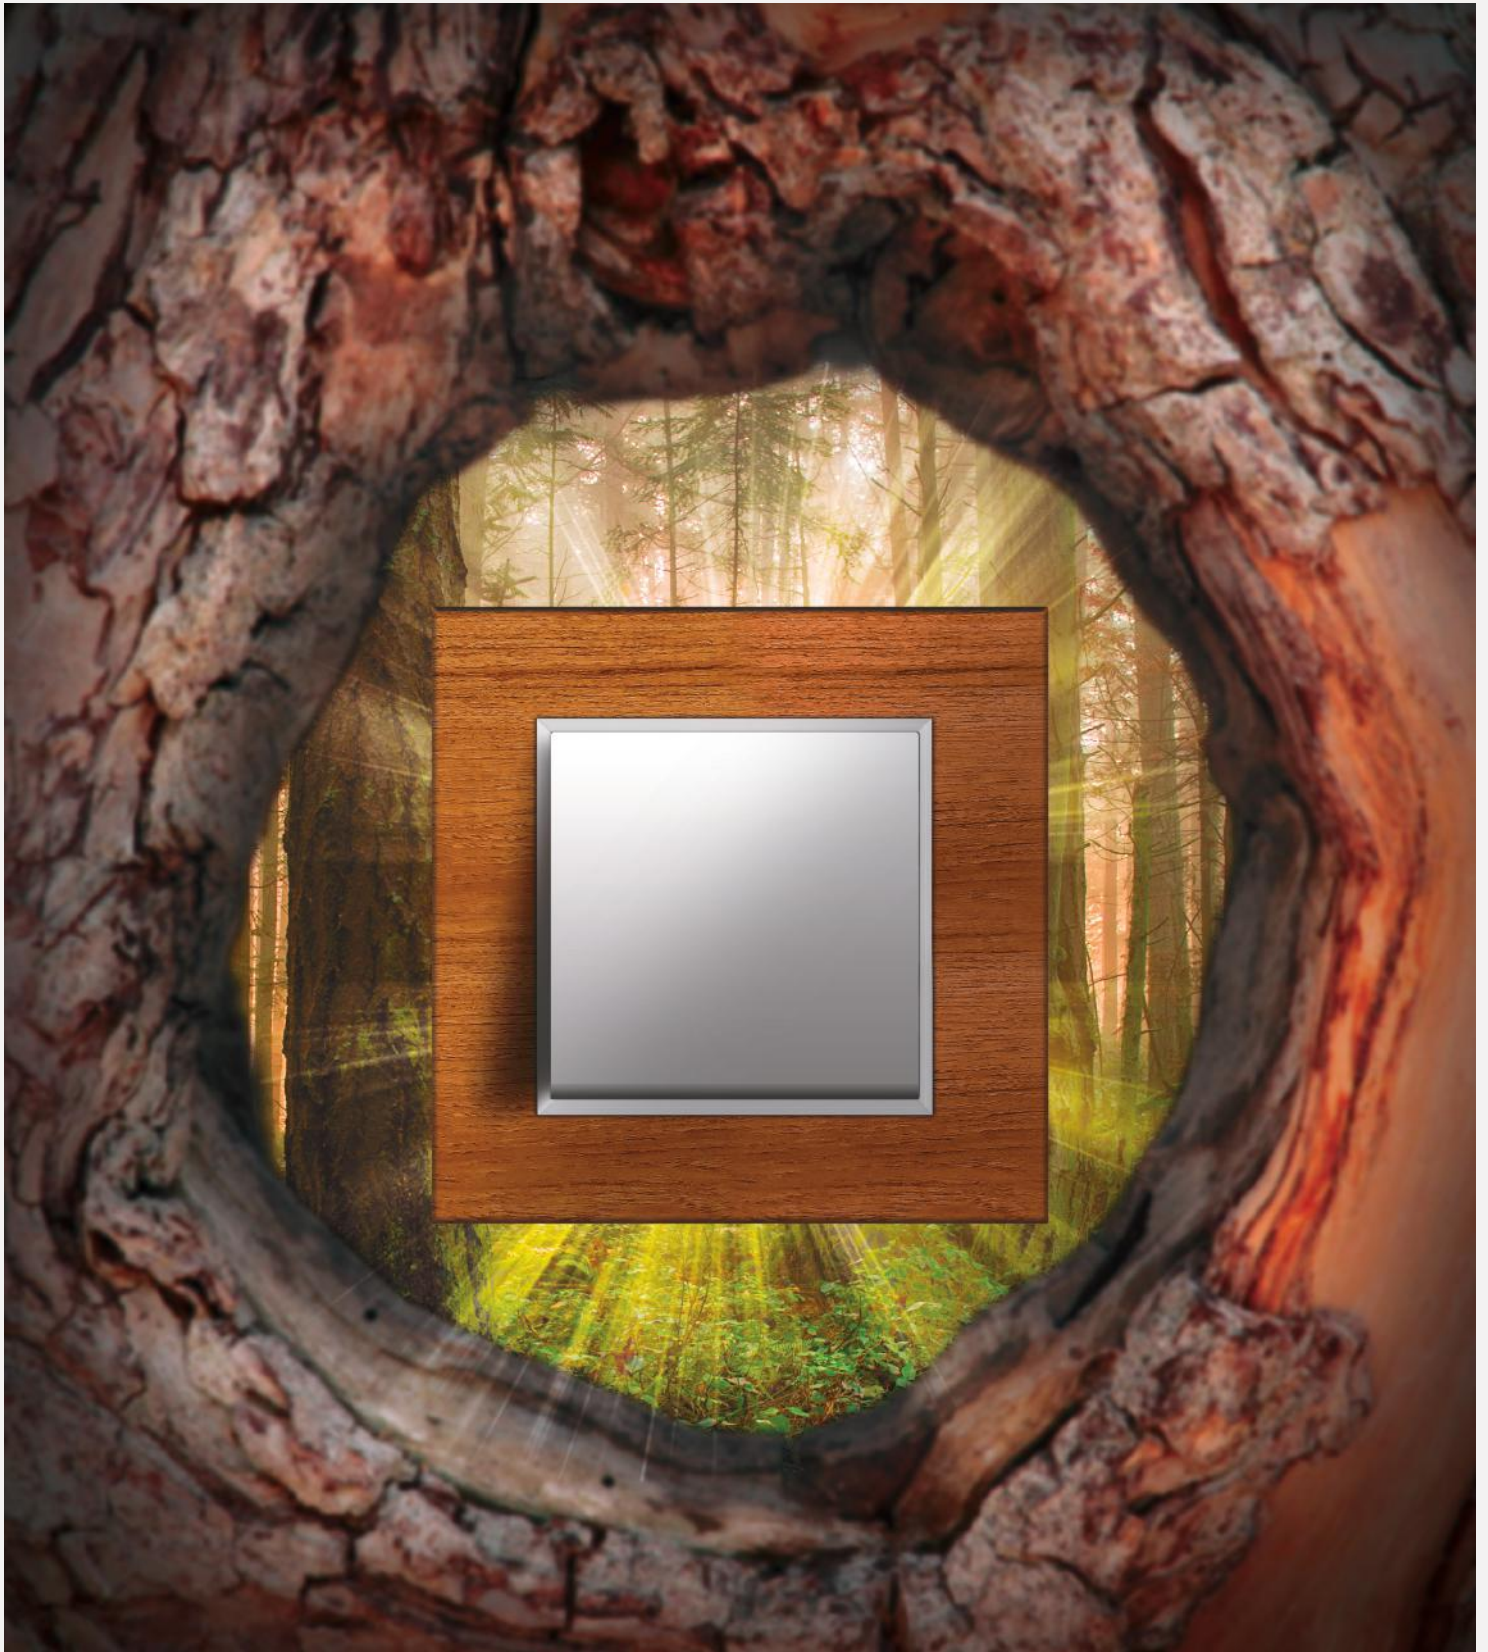

Esta gama es ideal para ambientes más rústicos o que necesitemos añadirle un toque más calido a nuestro hogar.