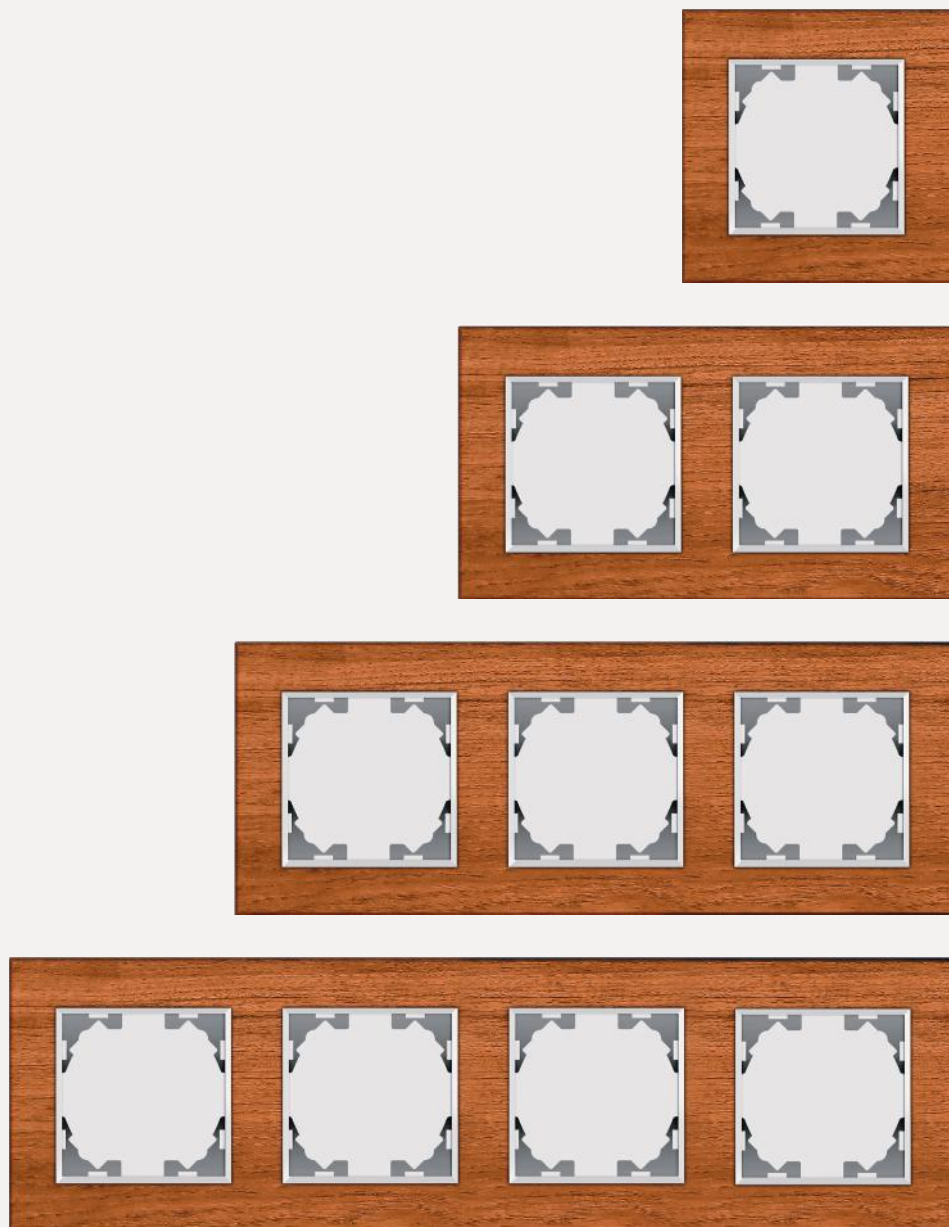

Sostenibilidad

Un modelo único y con gran elegancia, dispone de unos acabados bien logrados y de primera calidad con madera natural tratada.