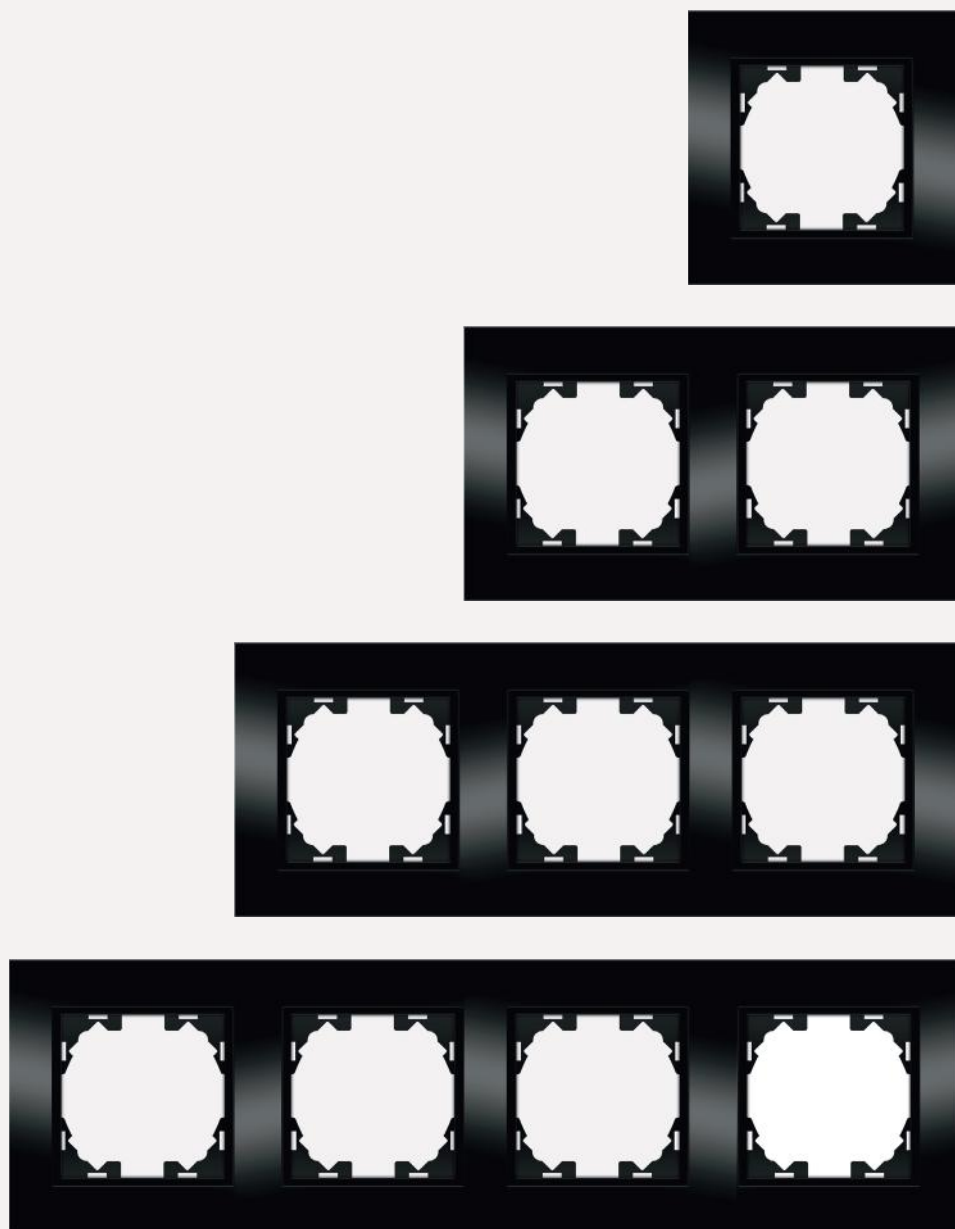

Un Perfil Atractivo

El mecanismo con acabados de cristal se acaba transformando en un elemento de moda para las reformas del hogar.