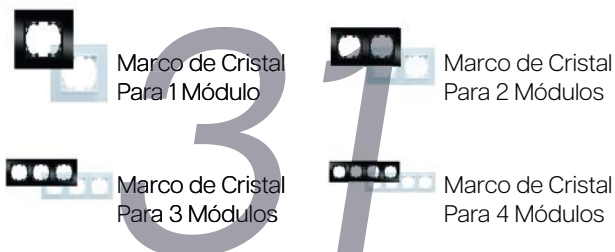

30 FB SERIES COLLECTION