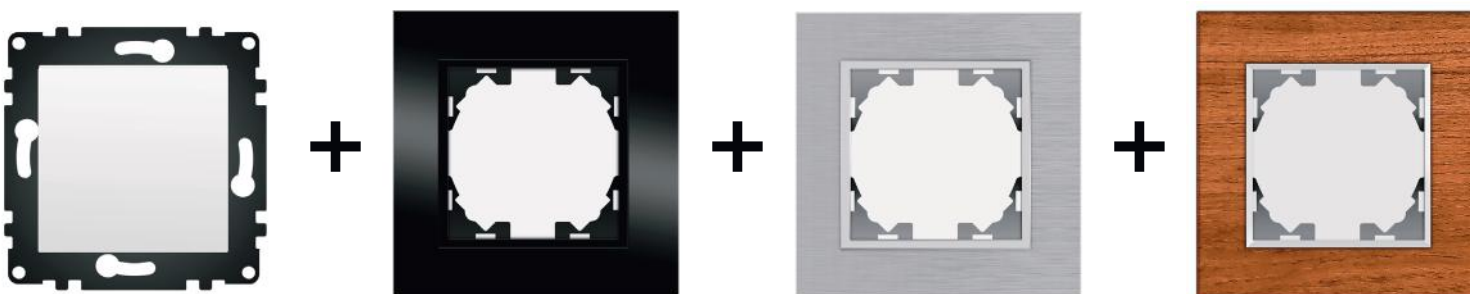

SERIE PJ

SERIE FB

SERIE FL

SERIE FM