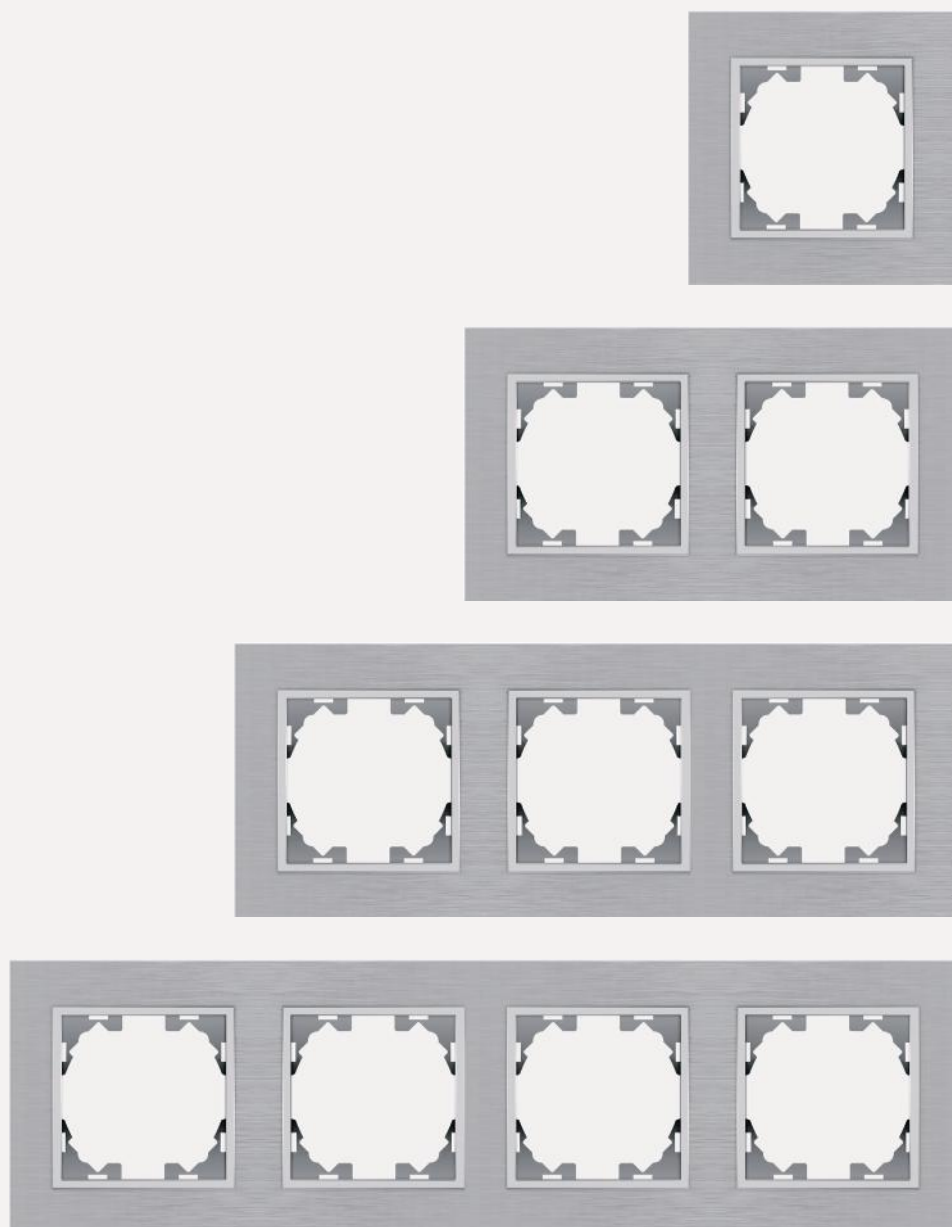

Atrevete!

El mecanismo con acabados en aluminio nos permite realizar decoraciones atrevidas y modernas, con materiales de gran calidad y unos grandes acabados.