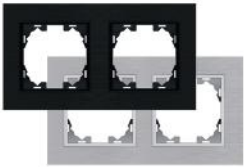

Marco de Aluminio Para 2 Módulos

Ref. FL-49-W / FL-49-B

Acabado	IP	Instalación	Dimensiones	Material
Negro / Gris	IP20	Empotrable	155X85 mm	PC / Aluminio