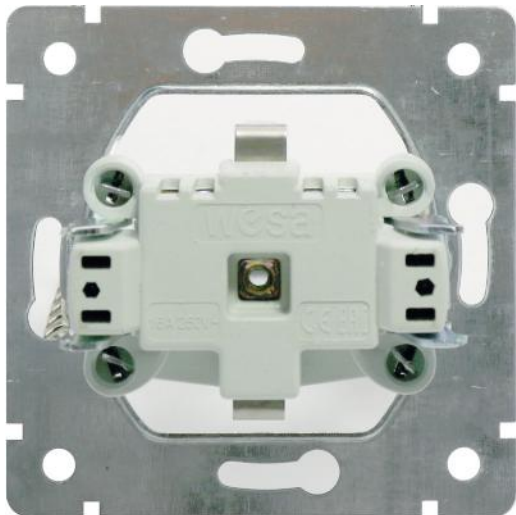

Dispone de unas líneas rectas, es un producto sutil y elegante.

Lo tenemos disponible en dos tipos diferentes : Blanco brillo y Negro mate.

Dispone de una instalación fácil y sencilla, gracias a sus garras integradas mejoradas con grán resistencia a la tracción, también hemos reducido su tamaño mejorando el espacio para el cableado.

## Conexión segura

Bornes con tornillo, nos permiten realizar una fijación segura y de calidad por mediación de herramientas manuales.