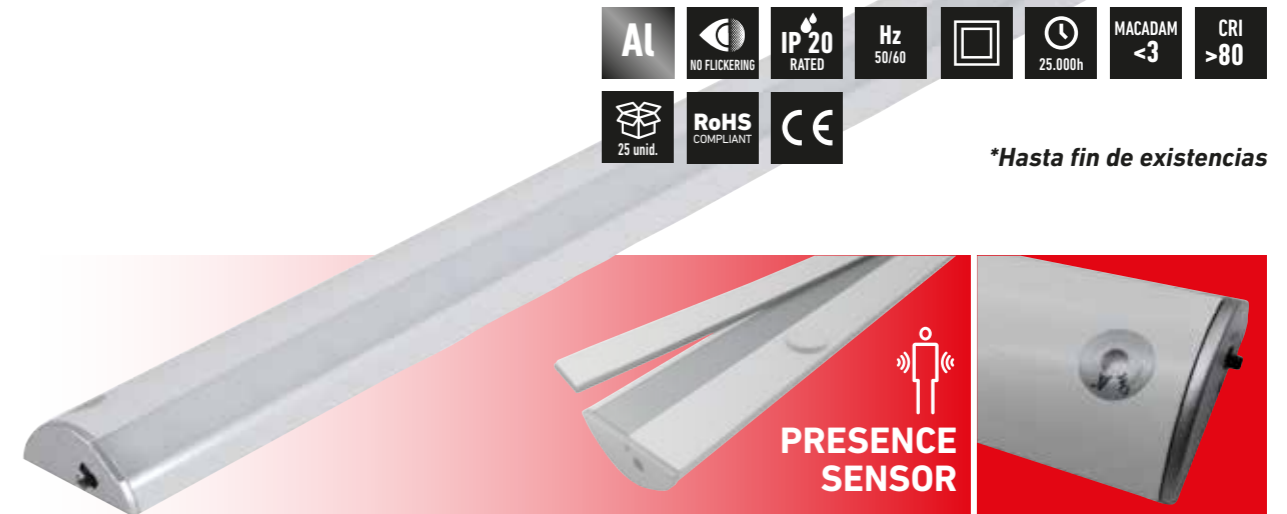

SERIES BARS

*Hasta fin de existencias

AL	NO FLICKERING	IP 20 RATED	Hz 50/60	25.000h	MACADAM <3	CRI >80
25 unid.	RoHS COMPLIANT	CE				

DIRECTO 12V CC
DIRECT 12V CC
DIRECT 12V CC

GY40040-ZC	DC 12V	NO DIMMABLE	3W	210 LUMEN	100°	4.000°K
GY75040-ZC	DC 12V	NO DIMMABLE	6W	420 LUMEN	100°	4.000°K