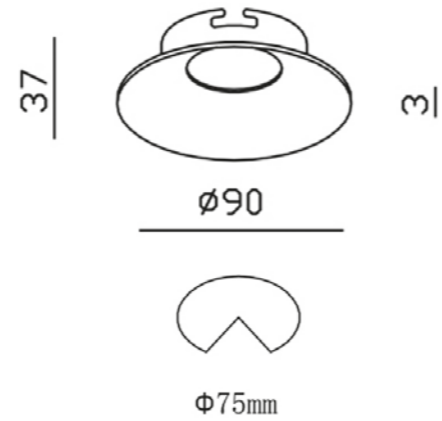

REF	CHASSIS	LAMP	P.V.P.
YLD-000777	CH	GU10	27,00 €
YLD-000760	W	GU10	25,57 €

SERIES NC1825-M

GAMA RANGE GAMME

NC1825-M-BK NC1825-M-CH NC1825-M-W

REF	CHASSIS	LAMP	P.V.P.
YLD-017614	BK	GU10	13,83 €
YLD-000715	CH	GU10	13,83 €
YLD-000708	W	GU10	11,87 €