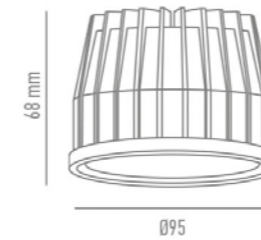

20W UGR ≤10,4

COMPATIBLE PAR30