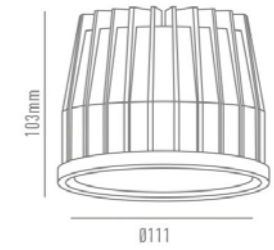

35W UGR ≤6,6

COMPATIBLE QR111