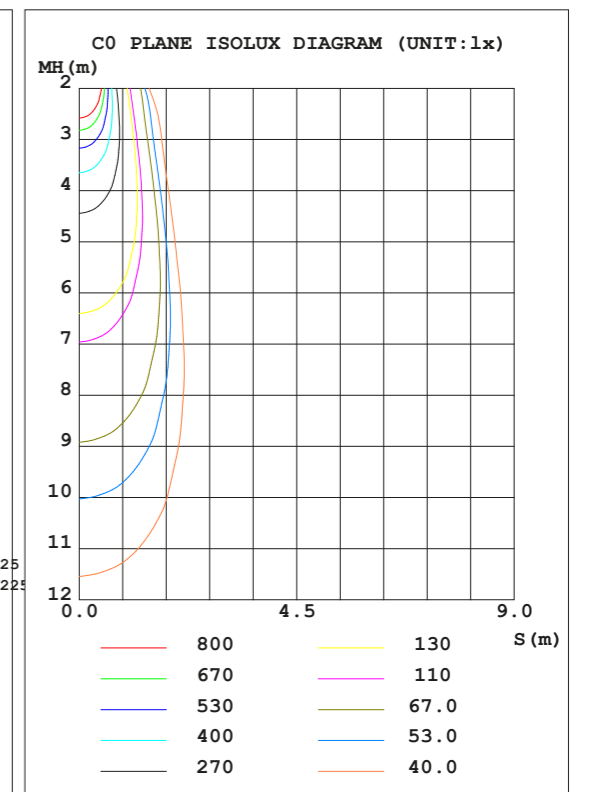

CREE POWERGEAR

REF	CHASSIS	CCT	ANG	POW	REG	P.V.P.
YLD-027286	FBK	30K	36°	30W	AC	87,78 €
YLD-027293	FBK	40K	36°	30W	AC	87,78 €
YLD-027262	FW	30K	36°	30W	AC	87,78 €
YLD-027279	FW	40K	36°	30W	AC	87,78 €