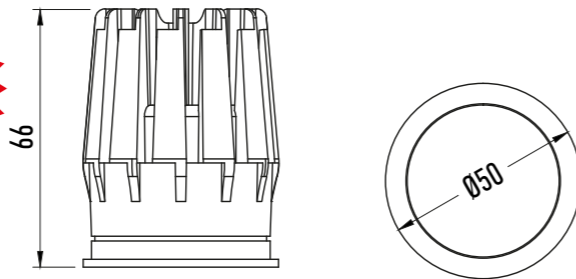

EAGLE RISE

REGULACIONES DISPONIBLES:

(CONSULTAR)

REF	CHASSIS	CCT	ANG	POW	REG	P.V.P.
YLD-071913	W	30K	110°	35W	AC	77,85 €
YLD-071920	W	40K	110°	35W	AC	77,85 €

SERIES LC8103

REGULACIONES DISPONIBLES:

(CONSULTAR)