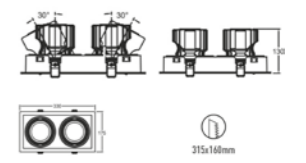

LD641-2-FBK