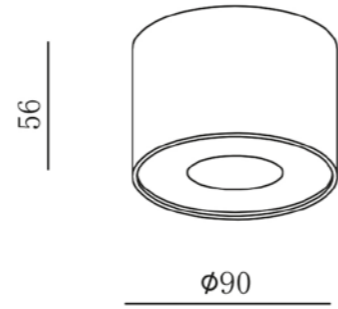

Al	NO DIMMABLE	5W	400 LUMEN	60°	AC 220V 240V	Hz 50/60	3.000°K
25.000h	NO FLICKERING		IP 20 RATED	MACADAM <3	CRI >80	30 unid.	RoHS COMPLIANT
CE