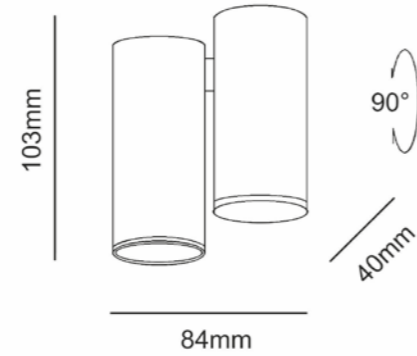

Al	NO DIMMABLE	5W	400 LUMEN	36°	AC 220V 240V	360°	3.000°K
Hz 50/60	25.000h	NO FLICKERING	IP 20 RATED	MACADAM <3	CRI >80	30 unid.	
RoHS COMPLIANT	CE