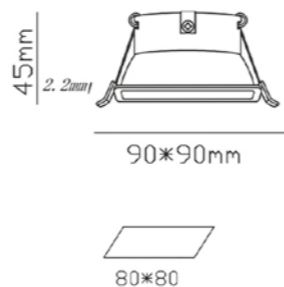

SERIES NC2152SQ