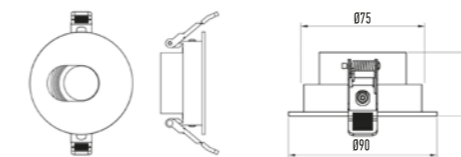

ACCESORIOS LC8103

SERIE NC8229

REF	CHASSIS	P.V.P.
YLD-029211	FW	5,78 €
YLD-029228	FBK	5,78 €

SERIE NC8228

REF	CHASSIS	P.V.P.
YLD-029198	FW	5,78 €
YLD-029204	FBK	5,78 €

SERIE NC8221

REF	CHASSIS	P.V.P.
YLD-029174	FW	5,78 €
YLD-029181	FBK	5,78 €