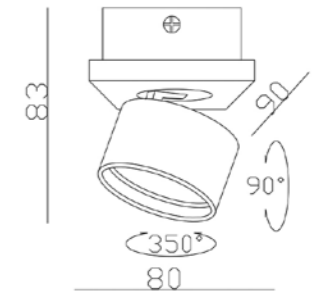

SERIES LC1329

Al	NO DIMMABLE	7W	38°	AC 220V 240V	25.000h	3.000°K	4.000°K
360°	Hz 50/60	NO FLICKERING	IP 20 RATED	MACADAM <3	CRI >80	20 unid.	
RoHS COMPLIANT	CE						

GAMA RANGE GAMME

REF	CHASSIS	CCT	ANG	POW	REG	LUM	P.V.P.
YLD-018956	W	30K	38°	7W	AC	560Lm	58,21 €
YLD-018963	W	40K	38°	7W	AC	589Lm	58,21 €
YLD-019045	CH	30K	38°	7W	AC	560Lm	64,56 €
YLD-019052	CH	40K	38°	7W	AC	589Lm	64,56 €
YLD-019137	RC	30K	38°	7W	AC	560Lm	64,56 €
YLD-019144	RC	40K	38°	7W	AC	589Lm	64,56 €

SERIES LC258

LC258-1

Al	AC 220V 240V	360°	Hz 50/60	60°	25.000h	NO FLICKERING	3.000°K
MACADAM <3	CRI >80	RoHS COMPLIANT	CE				

LC258-2

GAMA RANGE GAMME

REF	CHASSIS	CCT	ANG	POW	REG	LUM	P.V.P.
YLD-008483	BU	30K	60°	1X3W	AC	240Lm	37,19 €
YLD-008445	W	30K	60°	1X3W	AC	240Lm	37,19 €

REF	CHASSIS	CCT	ANG	POW	REG	LUM	P.V.P.
YLD-021505	BU	30K	60°	1X5W	AC	400Lm	46,20 €
YLD-021512	W	30K	60°	1X5W	AC	400Lm	46,20 €

GAMA RANGE GAMME

REF	CHASSIS	CCT	ANG	POW	REG	LUM	P.V.P.
YLD-008605	BU	30K	60°	2X3W	AC	240Lm	61,68 €
YLD-008544	W	30K	60°	2X3W	AC	240Lm	61,68 €

REF	CHASSIS	CCT	ANG	POW	REG	LUM	P.V.P.
YLD-008599	BU	30K	60°	2X5W	AC	400Lm	79,58 €