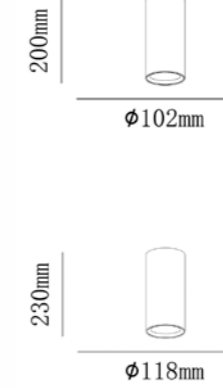

SERIES NC2118