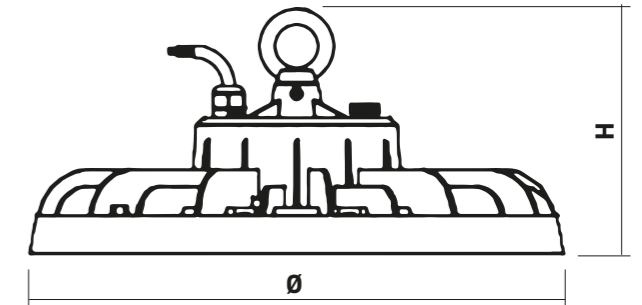

SERIES UFO EFFICIENT

REF	POW	CCT	ANG	LED	ØxH (mm)	Lm	DRIVER	P.V.P.
035502	100W	57K	120°	LUMILEDS	Ø230x137mm	15000	MOSO	96,60 €
035519	150W	40K	120°	LUMILEDS	Ø270x138mm	22500	MOSO	110,25 €
035526	150W	57K	120°	LUMILEDS	Ø270x138mm	22500	MOSO	110,25 €
035533	200W	40K	120°	LUMILEDS	Ø310x142mm	30000	MOSO	131,25 €
035540	200W	57K	120°	LUMILEDS	Ø310x142mm	30000	MOSO	131,25 €