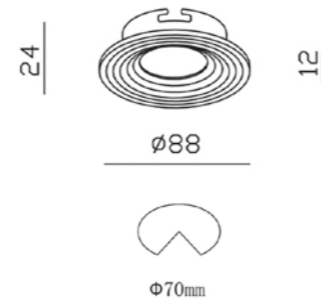

NC1897-BK

NC1897-CH

NC1897-Q

NC1897-RC

NC1897-W

REF	CHASSIS	LAMP	P.V.P.
YLD-017690	BK	GU10	17,87 €
YLD-001002	CH	GU10	17,87 €
YLD-021468	Q	GU10	17,87 €
YLD-001026	RC	GU10	18,39 €
YLD-000999	W	GU10	16,57 €

SERIES NC885