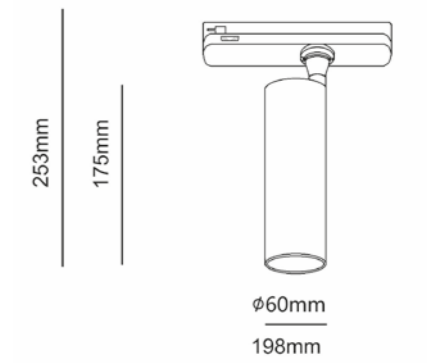

SERIES LC064

SUPER SLIM
MÁXIMA POTENCIA EN 60mm
MAXIMUM POWER IN 60mm
PUISSANCE MAXIMALE 60mm

Al	30W	2.600 LUMEN	36°	3.000°K	4.000°K	AC 120V 240V	PF >0.95	50.000h	Hz 50/60	IP 20 RATED	NO FLICKERING	UGR <21	NO DIMMABLE
ON/OFF x 25.000	L80 B20	360°	MACADAM <3	CRI >90	12 unid.	RoHS COMPLIANT	CE						

GAMA RANGE GAMME

CREE POWERGEAR

REF	CHASSIS	CCT	ANG	POW	REG	P.V.P.
YLD-027286	FBK	30K	36°	30W	AC	87,78 €
YLD-027293	FBK	40K	36°	30W	AC	87,78 €
YLD-027262	FW	30K	36°	30W	AC	87,78 €
YLD-027279	FW	40K	36°	30W	AC	87,78 €