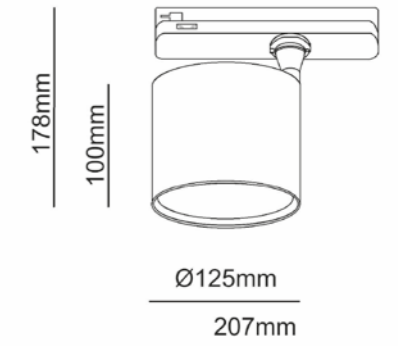

CREE ⇄ **POWERGEAR**