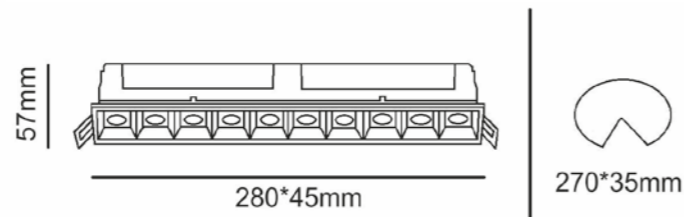

LC1492-W

REF	CHASSIS	CCT	ANG	POW	REG	P.V.P.
YLD-005772	W	30K	60°	5W	AC	39,15 €

SERIES LC013

CREE ⇄ **KGP**

REGULACIONES DISPONIBLES:

(CONSULTAR)

REF	CHASSIS	CCT	ANG	POW	REG	P.V.P.
YLD-027927	FW	30K	30°	3W	AC	21,48 €
YLD-027934	FW	30K	30°	10W	AC	46,08 €
YLD-027941	FW	30K	30°	20W	AC	80,73 €