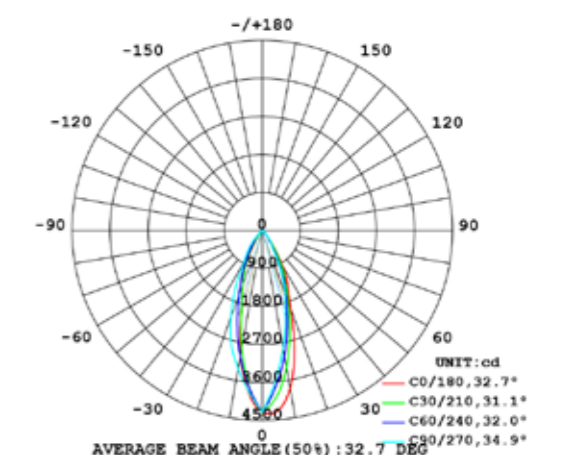

NO DIMMABLE
33W
2.800 LUMEN
38°
3.000°K

REF	CHASSIS	CCT	ANG	POW	REG	P.V.P.
YLD-071982	FBK	30K	38°	33W	AC	90,09 €
YLD-071975	FW	30K	38°	33W	AC	90,09 €
YLD-026784	FBK	30K	15°	33W	AC	90,09 €
YLD-026791	FW	30K	15°	33W	AC	90,09 €

PRÓXIMA DESCATALOGACIÓN