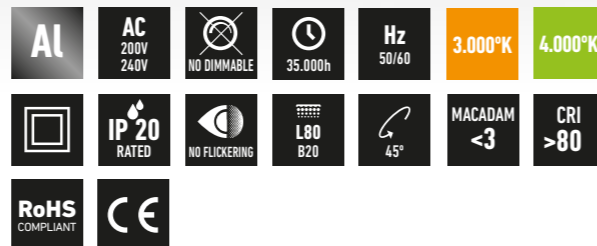

REGULACIONES DISPONIBLES:

(CONSULTAR)