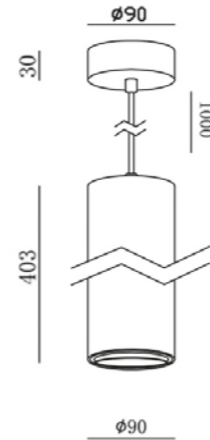

AL	NO DIMMABLE	10W	800 LUMEN	24°	AC 220V 240V	3.000°K	4.000°K
Hz 50/60	25.000h	PF >0.95	NO FLICKERING		IP 20 RATED	MACADAM <3	CRI >80
10 unid.	RoHS COMPLIANT	CE					

REGULACIONES DISPONIBLES:

(CONSULTAR)

GAMA RANGE GAMME

REF	CHASSIS	CCT	ANG	POW	REG	P.V.P.
YLD-009923	W	30K	24°	10W	AC	87,20 €
YLD-009930	W	40K	24°	10W	AC	87,20 €
YLD-018864	CH	30K	24°	10W	AC	114,23 €
YLD-018871	CH	40K	24°	10W	AC	114,23 €