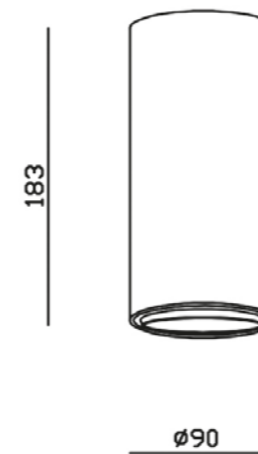

(CONSULTAR)

GAMA RANGE GAMME

LC1282-W

LC1282-BK

LC1282-CH

REF	CHASSIS	CCT	ANG	POW	REG	P.V.P.
YLD-009442	W	30K	24°	10W	AC	62,02 €
YLD-009459	W	40K	24°	10W	AC	62,02 €
YLD-022410	BK	30K	24°	10W	AC	72,65 €
YLD-009503	CH	30K	24°	10W	AC	72,65 €
YLD-009510	CH	40K	24°	10W	AC	72,65 €