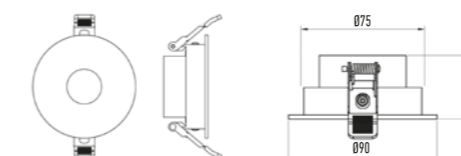

ACCESORIOS LC8103

SERIE NC8229

REF	CHASSIS	P.V.P.
YLD-029211	FW	5,78 €
YLD-029228	FBK	5,78 €

SERIE NC8228

REF	CHASSIS	P.V.P.
YLD-029198	FW	5,78 €
YLD-029204	FBK	5,78 €

SERIE NC8221

REF	CHASSIS	P.V.P.
YLD-029174	FW	5,78 €
YLD-029181	FBK	5,78 €