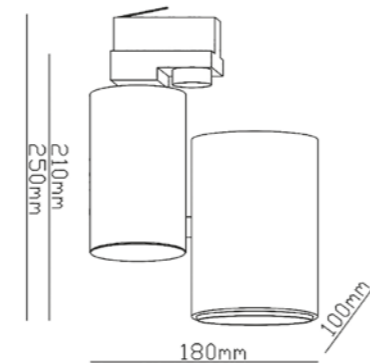

CE **KGP**

GAMA RANGE GAMME

LC1562-FW

LC1562-FBK

REGULACIONES DISPONIBLES:

(CONSULTAR)

NO DIMMABLE	35W	2.800 LUMEN	15°	38°	FRESH
-------------	-----	-------------	-----	-----	-------

REF	CHASSIS	CCT	ANG	POW	REG	P.V.P.
YLD-022472	FBK	FRESH	38°	35W	AC	115,38 €
YLD-023233	FW	FRESH	38°	35W	AC	115,38 €
YLD-990112	FBK	FRESH	15°	35W	AC	115,38 €
YLD-990113	FW	FRESH	15°	35W	AC	115,38 €