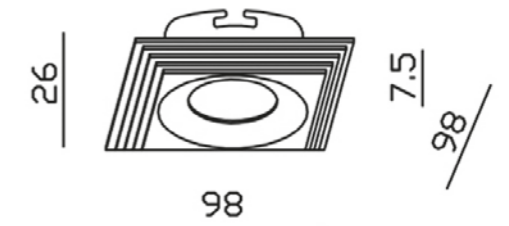

REF	CHASSIS	LAMP	P.V.P.
YLD-000395	CH	GU10	19,05 €
YLD-000388	RC	GU10	19,43 €
YLD-000401	W	GU10	17,61 €

SERIES NC1760SQ

GAMA RANGE GAMME

NC1760SQ-CH NC1760SQ-W

REF	CHASSIS	LAMP	P.V.P.
YLD-000685	CH	GU10	26,34 €
YLD-000678	W	GU10	23,86 €