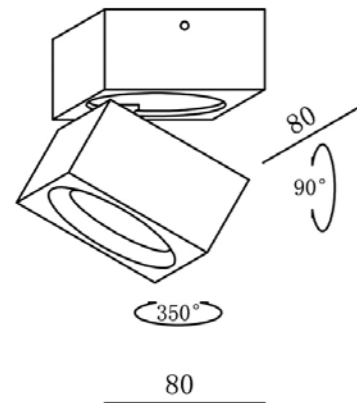

GAMA RANGE GAMME

LC1329-CH

LC1329-W

LC1329-RC

REF	CHASSIS	CCT	ANG	POW	REG	LUM	P.V.P.
YLD-018956	W	30K	38°	7W	AC	560Lm	58,21 €
YLD-018963	W	40K	38°	7W	AC	589Lm	58,21 €
YLD-019045	CH	30K	38°	7W	AC	560Lm	64,56 €
YLD-019052	CH	40K	38°	7W	AC	589Lm	64,56 €
YLD-019137	RC	30K	38°	7W	AC	560Lm	64,56 €
YLD-019144	RC	40K	38°	7W	AC	589Lm	64,56 €