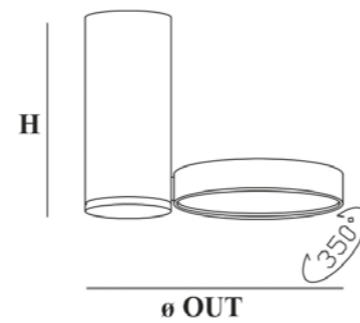

SERIES LC1486

- AL
- AC 220V 240V
- 35.000h
- Hz 50/60
- 360°
- IP 20 RATED
- NO FLICKERING
- L80 B20
- MACADAM <3
- CRI >80
- RoHS COMPLIANT
- CE

- NO DIMMABLE
- 9W
- 700 LUMEN
- 120°
- 3.000°K
- 4.000°K
- 30 unid.

- NO DIMMABLE
- 11W
- 880 LUMEN
- 120°
- 3.000°K
- 4.000°K
- 30 unid.

- NO DIMMABLE
- 15W
- 1.200 LUMEN
- 120°
- 4.000°K
- 30 unid.

- NO DIMMABLE
- 18W
- 1.440 LUMEN
- 120°
- 3.000°K
- 4.000°K
- 10 unid.

- NO DIMMABLE
- 23W
- 1.840 LUMEN
- 120°
- 4.000°K
- 10 unid.

REF	CHASSIS	CCT	ANG	POW	REG	Lm	H	Ø Out	P.V.P.
YLD-006151	GY	40K	120°	9W	AC	700	75mm	133,5mm	29,11 €
YLD-021475	GY	40K	120°	11W	AC	880	135mm	180mm	39,85 €
YLD-006267	GY	40K	120°	18W	AC	1440	155mm	225mm	53,36 €
YLD-012893	GY	40K	120°	23W	AC	1840	155mm	270mm	65,72 €
YLD-006137	W	30K	120°	9W	AC	700	75mm	133,5mm	29,11 €
YLD-006144	W	40K	120°	9W	AC	700	75mm	133,5mm	29,11 €
YLD-006168	W	30K	120°	11W	AC	880	135mm	180mm	39,85 €
YLD-006175	W	40K	120°	11W	AC	880	135mm	180mm	39,85 €
YLD-006205	W	40K	120°	15W	AC	1200	135mm	195mm	43,20 €
YLD-006229	W	30K	120°	18W	AC	1440	155mm	225mm	53,36 €
YLD-006236	W	40K	120°	18W	AC	1440	155mm	225mm	53,36 €
YLD-006298	W	40K	120°	23W	AC	1840	155mm	270mm	65,72 €

PANELES LED LED PANELS PANNEAUX LED

PL 60X60 | 40W

- AC 220V 240V
- 40W
- 4300 LUMEN
- 4.000°K
- 5.700°K
- 120°
- IP 20 RATED
- UGR 19
- NO DIMMABLE
- NO FLICKERING
- PF >0.9
- CRI 80
- Hz 50/60
- 50.000h
- 5 unid.
- CE
- RoHS COMPLIANT

REGULACIONES DISPONIBLES: (CONSULTAR)

REF	CHASSIS	CCT	ANG	POW	REG	Lm	LONG	P.V.P.
YLD-031955	W	40K	120°	40W	AC	4300	595x595mm	41,48 €
YLD-031962	W	57K	120°	40W	AC	4300	595x595mm	41,48 €