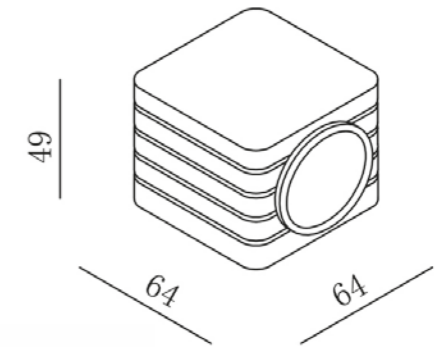

Al	NO DIMMABLE	5W	400 LUMEN	60°	AC 220V 240V	Hz 50/60	3.000°K
25.000h	NO FLICKERING		IP 20 RATED	MACADAM <3	CRI >80	30 unid.	RoHS COMPLIANT
CE