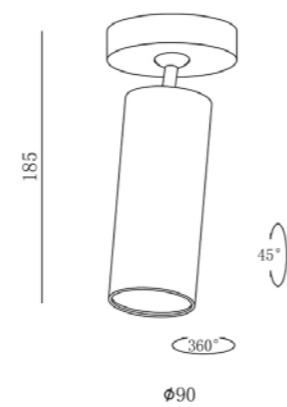

SERIES NC1949

GAMA RANGE GAMME

REF	CHASSIS	LAMP	P.V.P.
YLD-010240	W	GU10	34,52 €
YLD-022229	CH	GU10	41,45 €

SERIES NC1962

GAMA RANGE GAMME

REF	CHASSIS	LAMP	P.V.P.
YLD-022519	FBK	GU10	43,09 €
YLD-010196	W	GU10	43,09 €
YLD-022243	CH	GU10	51,53 €

SERIES NC1968

GAMA RANGE GAMME

REF	CHASSIS	LAMP	P.V.P.
YLD-010219	W	GU10	33,89 €
YLD-010226	CH	GU10	41,45 €

SERIES NC1746

GAMA RANGE GAMME

REF	CHASSIS	LAMP	P.V.P.
YLD-010080	FBK+W	GU10	35,15 €
YLD-010066	W+FBK	GU10	35,15 €
YLD-010073	FBK+CH	GU10	43,97 €