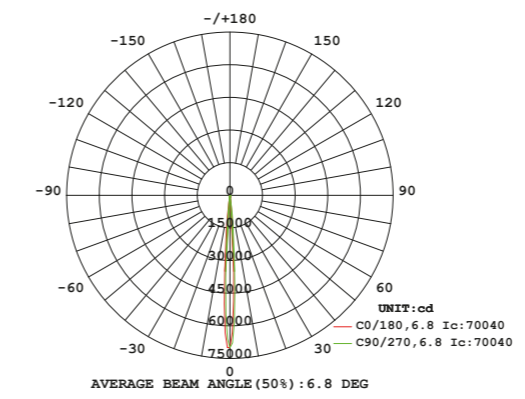

CREE ⇄ **POWERGEAR**