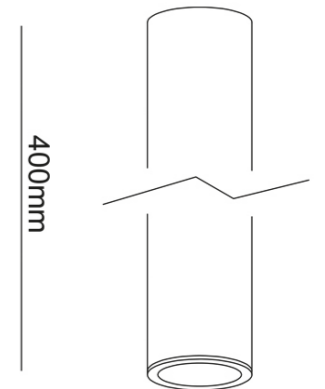

GAMA RANGE GAMME

REF	CHASSIS	LAMP	P.V.P.
YLD-025770	FW	GU10	36,54 €