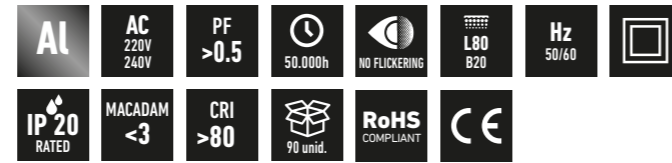

EAGLE RISE

REGULACIONES DISPONIBLES:

(CONSULTAR)

REF	CHASSIS	CCT	ANG	POW	REG	P.V.P.
YLD-071913	W	30K	110°	35W	AC	77,85 €
YLD-071920	W	40K	110°	35W	AC	77,85 €

SERIES LC8103

REGULACIONES DISPONIBLES:

(CONSULTAR)