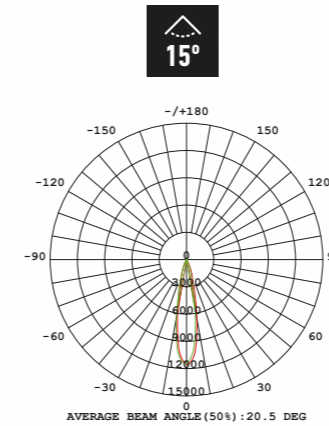

ACCESORIO PANEL ABEJA LC3144

YLD-032730: 3,15 €

REF	CHASSIS	CCT	ANG	POW	REG	P.V.P.
YLD-032686	FW	3000K	55°	30W	AC	58,80 €
YLD-032693	FW	4000K	55°	30W	AC	58,80 €
YLD-036004	FW	5700K	55°	30W	AC	58,80 €
YLD-032709	FBK	3000K	55°	30W	AC	58,80 €
YLD-032716	FBK	4000K	55°	30W	AC	58,80 €
YLD-036011	FBK	5700K	55°	30W	AC	58,80 €
YLD-032600	FW	3000K	38°	30W	AC	58,80 €
YLD-032617	FW	4000K	38°	30W	AC	58,80 €
YLD-035960	FW	5700K	38°	30W	AC	58,80 €
YLD-032624	FBK	3000K	38°	30W	AC	58,80 €
YLD-032631	FBK	4000K	38°	30W	AC	58,80 €
YLD-035977	FBK	5700K	38°	30W	AC	58,80 €
YLD-032648	FW	3000K	15°	30W	AC	58,80 €
YLD-032655	FW	4000K	15°	30W	AC	58,80 €
YLD-035984	FW	5700K	15°	30W	AC	58,80 €
YLD-032662	FBK	3000K	15°	30W	AC	58,80 €
YLD-032679	FBK	4000K	15°	30W	AC	58,80 €
YLD-035991	FBK	5700K	15°	30W	AC	58,80 €