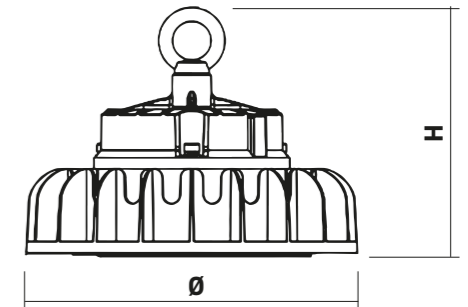

REF	POW	CCT	ANG	REG	LED	ØxH (mm)	Lm	DRIVER	P.V.P.
E8-1672	150W	50K	120°	0-10V	BRIDGELUX	Ø215x161mm	19500	LIFUD	111,30 €
E8-1689	200W	50K	120°	0-10V	BRIDGELUX	Ø245x175mm	26000	LIFUD	134,40 €