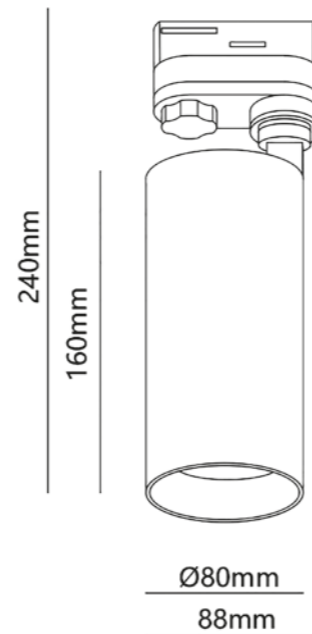

SERIES LC3144

BRIDGELUX
KGP

new

Al	AC 220V 240V	NO DIMMABLE	30W
2.800 LUMEN	15°	38°	55°
50.000h	Hz 50/60		CRI >90
PF >0.95	3.000°K	4.000°K	5.700°K
IP 20 RATED	UGR <21	360°	MACADAM <3
16 unid.	NO FLICKERING	L80 B20	RoHS COMPLIANT
CE	3 ANOS GARANTIA		

SPECIAL RETAIL

ACCESORIO PANEL ABEJA LC3144

YLD-032730: 3,15 €

REF	CHASSIS	CCT	ANG	POW	REG	P.V.P.
YLD-032686	FW	3000K	55°	30W	AC	58,80 €
YLD-032693	FW	4000K	55°	30W	AC	58,80 €
YLD-036004	FW	5700K	55°	30W	AC	58,80 €
YLD-032709	FBK	3000K	55°	30W	AC	58,80 €
YLD-032716	FBK	4000K	55°	30W	AC	58,80 €
YLD-036011	FBK	5700K	55°	30W	AC	58,80 €
YLD-032600	FW	3000K	38°	30W	AC	58,80 €
YLD-032617	FW	4000K	38°	30W	AC	58,80 €
YLD-035960	FW	5700K	38°	30W	AC	58,80 €
YLD-032624	FBK	3000K	38°	30W	AC	58,80 €
YLD-032631	FBK	4000K	38°	30W	AC	58,80 €
YLD-035977	FBK	5700K	38°	30W	AC	58,80 €
YLD-032648	FW	3000K	15°	30W	AC	58,80 €
YLD-032655	FW	4000K	15°	30W	AC	58,80 €
YLD-035984	FW	5700K	15°	30W	AC	58,80 €
YLD-032662	FBK	3000K	15°	30W	AC	58,80 €
YLD-032679	FBK	4000K	15°	30W	AC	58,80 €
YLD-035991	FBK	5700K	15°	30W	AC	58,80 €