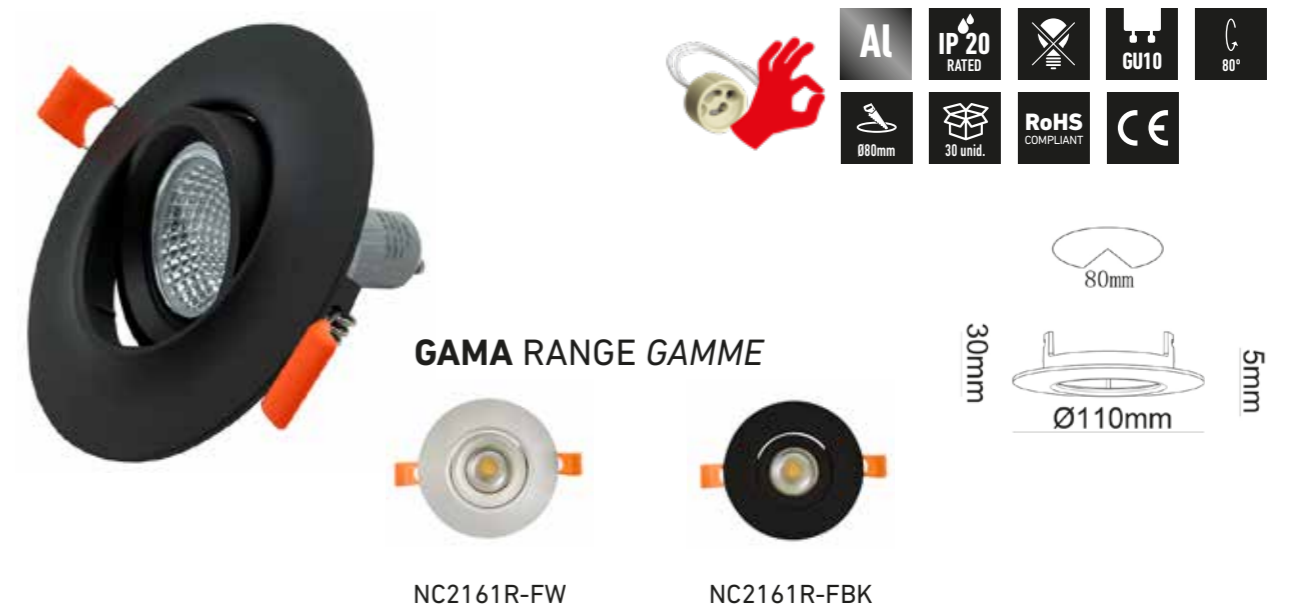

SERIES NC2161R

REF	CHASSIS	LAMP	P.V.P.
YLD-025602	FW	GU10	9,85 €
YLD-026500	FBK	GU10	9,85 €