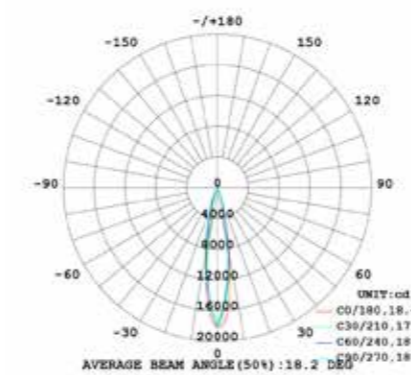

NO DIMMABLE	33W	2.800 LUMEN	15°	3.000°K	4.000°K

NO DIMMABLE	33W	2.800 LUMEN	38°	3.000°K	4.000°K

REF	CHASSIS	CCT	ANG	POW	REG	P.V.P.
YLD-072019	FBK	30K	38°	33W	AC	85,47 €
YLD-072033	FBK	40K	38°	33W	AC	85,47 €
YLD-072026	FW	40K	38°	33W	AC	85,47 €
YLD-027002	FBK	30K	15°	33W	AC	85,47 €
YLD-027248	FBK	40K	15°	33W	AC	85,47 €
YLD-027125	FW	40K	15°	33W	AC	85,47 €

PRÓXIMA DESCATALOGACIÓN