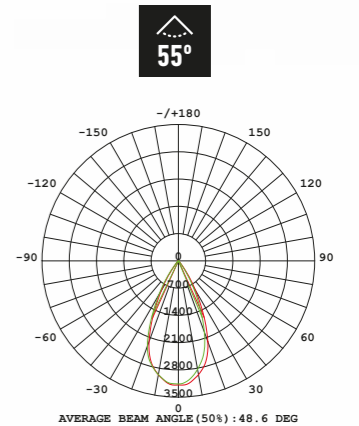

ACCESORIO PANEL ABEJA LC3144

YLD-032730: 3,15 €

REF	CHASSIS	CCT	ANG	POW	REG	P.V.P.
YLD-032686	FW	3000K	55°	30W	AC	58,80 €
YLD-032693	FW	4000K	55°	30W	AC	58,80 €
YLD-036004	FW	5700K	55°	30W	AC	58,80 €
YLD-032709	FBK	3000K	55°	30W	AC	58,80 €
YLD-032716	FBK	4000K	55°	30W	AC	58,80 €
YLD-036011	FBK	5700K	55°	30W	AC	58,80 €
YLD-032600	FW	3000K	38°	30W	AC	58,80 €
YLD-032617	FW	4000K	38°	30W	AC	58,80 €
YLD-035960	FW	5700K	38°	30W	AC	58,80 €
YLD-032624	FBK	3000K	38°	30W	AC	58,80 €
YLD-032631	FBK	4000K	38°	30W	AC	58,80 €
YLD-035977	FBK	5700K	38°	30W	AC	58,80 €
YLD-032648	FW	3000K	15°	30W	AC	58,80 €
YLD-032655	FW	4000K	15°	30W	AC	58,80 €
YLD-035984	FW	5700K	15°	30W	AC	58,80 €
YLD-032662	FBK	3000K	15°	30W	AC	58,80 €
YLD-032679	FBK	4000K	15°	30W	AC	58,80 €
YLD-035991	FBK	5700K	15°	30W	AC	58,80 €