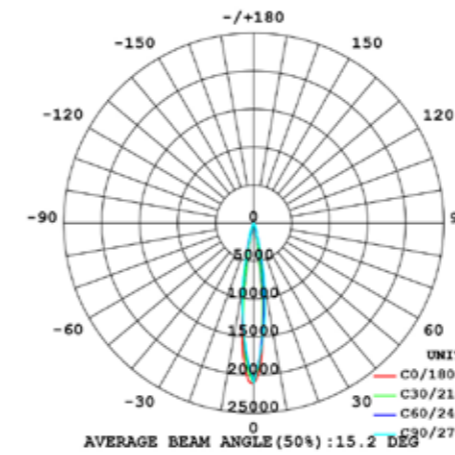

NO DIMMABLE
33W
2.800 LUMEN
15°
3.000°K