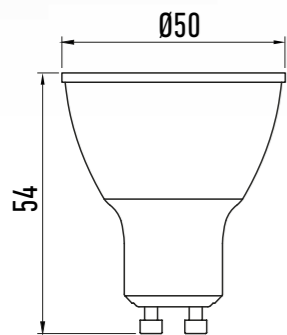

SERIES LC8104

DIMMABLE
ALUMINIUM
PROFESSIONAL
USE

Al	DIMMABLE	6,5W	600 LUMEN	12°	2.700°K	3.000°K	4.000°K
60°	AC 220V 240V	Hz 50/60	GU10	50.000h	PF >0.95	NO FLICKERING	
IP 20 RATED	MACADAM <3	CRI >90	100 umid.	RoHS COMPLIANT	CE		

REF	CHASSIS	CCT	ANG	POW	REG	P.V.P.
YLD-035335	FBK	27K	12°	6.5W	TRQ	12,59 €
YLD-035342	FBK	30K	12°	6.5W	TRQ	12,59 €
YLD-035359	FBK	40K	12°	6.5W	TRQ	12,59 €
YLD-035328	FBK	27K	60°	6.5W	TRQ	12,59 €
YLD-029259	FBK	30K	60°	6.5W	TRQ	12,59 €
YLD-029266	FBK	40K	60°	6.5W	TRQ	12,59 €