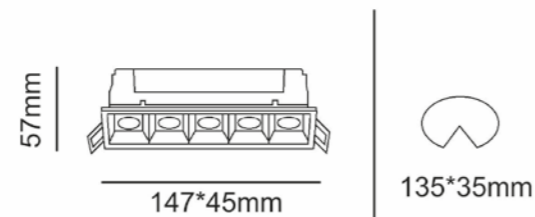

LC1492-W

REF	CHASSIS	CCT	ANG	POW	REG	P.V.P.
YLD-005772	W	30K	60°	5W	AC	39,15 €

SERIES LC013

CREE ⇄ **KGP**

REGULACIONES DISPONIBLES:

(CONSULTAR)

REF	CHASSIS	CCT	ANG	POW	REG	P.V.P.
YLD-027927	FW	30K	30°	3W	AC	21,48 €
YLD-027934	FW	30K	30°	10W	AC	46,08 €
YLD-027941	FW	30K	30°	20W	AC	80,73 €