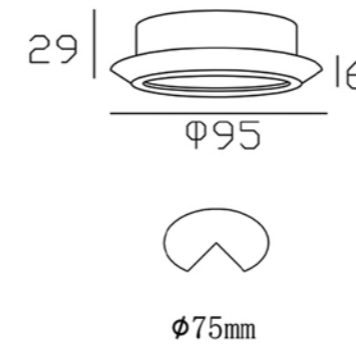

GAMA RANGE GAMME