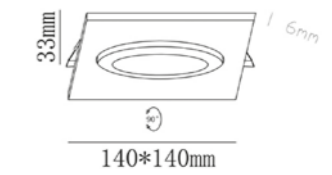

**YLD-220V-20W
COMPATIBLE PAR30**