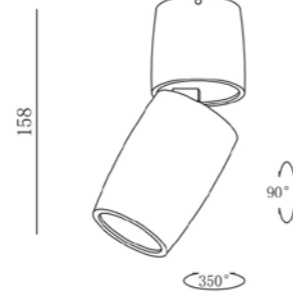

SERIES NC1801-M

GAMA RANGE GAMME

REF	CHASSIS	LAMP	P.V.P.
YLD-010141	W	GU10	36,47 €
YLD-022212	BK	GU10	41,40 €
YLD-022205	CH	GU10	41,40 €

158

90°

350°

SERIES NC2187

GAMA RANGE GAMME

REF	CHASSIS	LAMP	P.V.P.
YLD-025770	FW	GU10	36,54 €

400mm

Ø60mm

SERIES NC2156-GU10

GAMA RANGE GAMME

REF	CHASSIS	LAMP	P.V.P.
YLD-024001	FW	GU10	36,54 €
YLD-025060	FBK	GU10	36,54 €

133mm

75mm

93*93mm

SERIES NC2188

GAMA RANGE GAMME

REF	CHASSIS	LAMP	P.V.P.
YLD-025633	FBK	GU10	59,85 €
YLD-025695	FW	GU10	59,85 €

120mm

400mm

Ø60mm