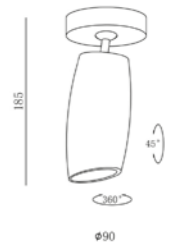

SERIES NC1962

GAMA RANGE GAMME

NC1962-W

NC1962-FBK

NC1962-CH

REF	CHASSIS	LAMP	P.V.P.
YLD-022519	FBK	GU10	43,09 €
YLD-010196	W	GU10	43,09 €
YLD-022243	CH	GU10	51,53 €

SERIES NC1968

GAMA RANGE GAMME