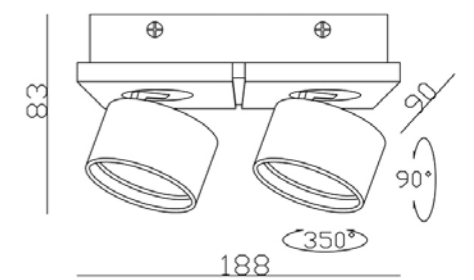

SERIES LC258

LC258-1

Al	AC 220V 240V	360°	Hz 50/60	60°	25.000h	NO FLICKERING	3.000°K
MACADAM <3	CRI >80	RoHS COMPLIANT	CE				

LC258-2

GAMA RANGE GAMME

LC258-1-BU

LC258-1-W

REF	CHASSIS	CCT	ANG	POW	REG	LUM	P.V.P.
YLD-008483	BU	30K	60°	1X3W	AC	240Lm	37,19 €
YLD-008445	W	30K	60°	1X3W	AC	240Lm	37,19 €