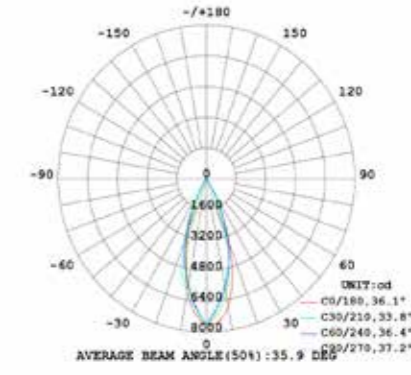

NO DIMMABLE	33W	2.800 LUMEN	15°	3.000°K	4.000°K

NO DIMMABLE	33W	2.800 LUMEN	38°	3.000°K	4.000°K

REF	CHASSIS	CCT	ANG	POW	REG	P.V.P.
YLD-072019	FBK	30K	38°	33W	AC	85,47 €
YLD-072033	FBK	40K	38°	33W	AC	85,47 €
YLD-072026	FW	40K	38°	33W	AC	85,47 €
YLD-027002	FBK	30K	15°	33W	AC	85,47 €
YLD-027248	FBK	40K	15°	33W	AC	85,47 €
YLD-027125	FW	40K	15°	33W	AC	85,47 €

PRÓXIMA DESCATALOGACIÓN