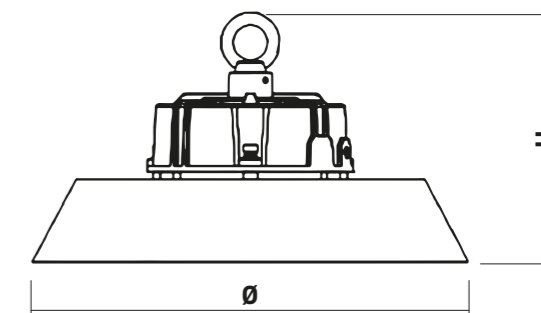

LUMILEDS PHILIPS

REF	POW	CCT	ANG	REG	LED	ØxH (mm)	Lm	DRIVER	P.V.P.
E8-4451	100W	40K	120°	0-10V	LUMILEDS	Ø280x180mm	14000	PHILIPS	128,10 €
E8-4468	100W	57K	120°	0-10V	LUMILEDS	Ø280x180mm	14000	PHILIPS	128,10 €
E8-4475	150W	40K	120°	0-10V	LUMILEDS	Ø320x180mm	21000	PHILIPS	150,15 €
E8-4482	150W	57K	120°	0-10V	LUMILEDS	Ø320x180mm	21000	PHILIPS	150,15 €
E8-4499	200W	40K	120°	0-10V	LUMILEDS	Ø350x180mm	28000	PHILIPS	175,56 €
E8-4505	200W	57K	120°	0-10V	LUMILEDS	Ø350x180mm	28000	PHILIPS	175,56 €

ACCESORIOS SERIES UFO PRO

REF	ACCESSORY	POW	ANG	P.V.P.
031870	LENTE PARA UFO PRO	100W	60°	5,84 €
031887	LENTE PARA UFO PRO	100W	90°	5,84 €
031894	LENTE PARA UFO PRO	150W	60°	6,53 €
031900	LENTE PARA UFO PRO	150W	90°	6,53 €
031917	LENTE PARA UFO PRO	200W	60°	7,78 €
031924	LENTE PARA UFO PRO	200W	90°	7,78 €
991226	SOPORTE PARA UFO PRO	100W	-	12,60 €
991227	SOPORTE PARA UFO PRO	150W	-	13,65 €
991224	SOPORTE PARA UFO PRO	200W	-	14,70 €