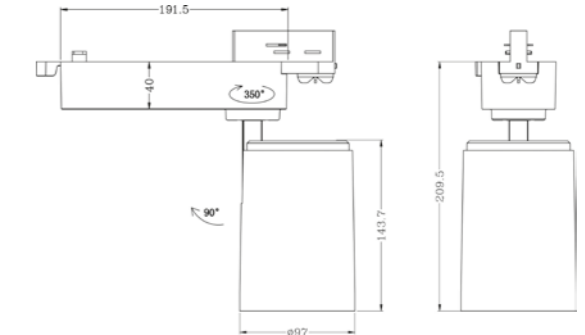

TRIDONIC CREE