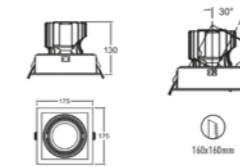

LD641-1-FBK