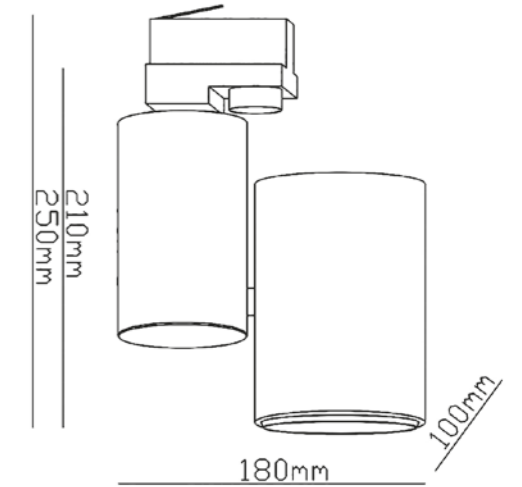

NO DIMMABLE	35W	2.800 LUMEN
38°	3.000°K	4.000°K
6.000°K		

REF	CHASSIS	CCT	ANG	POW	REG	P.V.P.
YLD-018475	FBK	30K	38°	35W	AC	111,92 €
YLD-018482	FBK	40K	38°	35W	AC	111,92 €
YLD-029372	FBK	60K	38°	35W	AC	111,92 €
YLD-018383	FW	30K	38°	35W	AC	111,92 €
YLD-018390	FW	40K	38°	35W	AC	111,92 €
YLD-026890	FW	60K	38°	35W	AC	111,92 €
YLD-018765	BK	30K	38°	35W	AC	123,47 €
YLD-018734	BK	40K	38°	35W	AC	123,47 €
YLD-018567	CH	30K	38°	35W	AC	123,47 €
YLD-018574	CH	40K	38°	35W	AC	123,47 €
YLD-018741	RC	30K	38°	35W	AC	128,09 €
YLD-018758	RC	40K	38°	35W	AC	128,09 €

NO DIMMABLE	35W	2.800 LUMEN
15°	3.000°K	4.000°K
6.000°K		

REF	CHASSIS	CCT	ANG	POW	REG	P.V.P.
YLD-028559	FBK	30K	15°	35W	AC	111,92 €
YLD-027170	FBK	40K	15°	35W	AC	111,92 €
YLD-031177	FBK	60K	15°	35W	AC	111,92 €
YLD-027132	FW	30K	15°	35W	AC	111,92 €
YLD-027729	FW	40K	15°	35W	AC	111,92 €
YLD-028597	FW	60K	15°	35W	AC	111,92 €
YLD-028603	BK	30K	15°	35W	AC	123,47 €
YLD-028610	BK	40K	15°	35W	AC	123,47 €
YLD-028627	CH	30K	15°	35W	AC	123,47 €
YLD-028634	CH	40K	15°	35W	AC	123,47 €
YLD-028641	RC	30K	15°	35W	AC	128,09 €
YLD-028658	RC	40K	15°	35W	AC	128,09 €