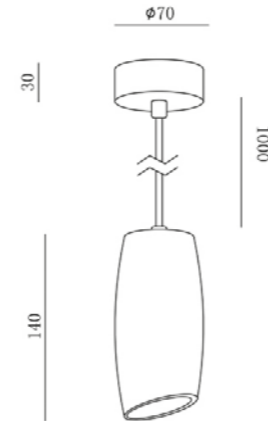

NC1955-FBK

NC1955-CH

REF	CHASSIS	LAMP	P.V.P.
YLD-010233	W	GU10	25,07 €
YLD-032266	FBK	GU10	25,07 €
YLD-017607	CH	GU10	31,00 €

SERIES NC1949

GAMA RANGE GAMME

NC1949-W

NC1949-CH

REF	CHASSIS	LAMP	P.V.P.
YLD-010240	W	GU10	34,52 €
YLD-022229	CH	GU10	41,45 €