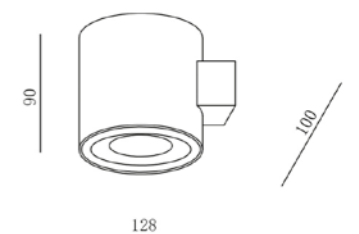

REF	CHASSIS	LAMP	P.V.P.
YLD-010080	FBK+W	GU10	35,15 €
YLD-010066	W+FBK	GU10	35,15 €
YLD-010073	FBK+CH	GU10	43,97 €