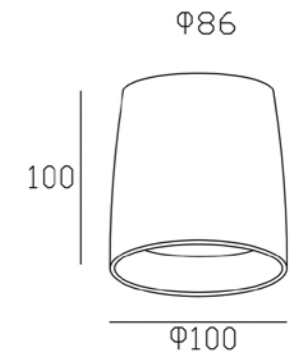

GAMA RANGE GAMME

LC260-1-BU

REF	CHASSIS	CCT	ANG	POW	REG	P.V.P.
YLD-022625	BU	30K	60°	5W	AC	42,04 €

SERIES LC1312-M

Al	NO DIMMABLE	10W	800 LUMEN	24°	AC 220V 240V	Ø86	3.000°K	4.000°K
360°	Hz 50/60	25.000h	NO FLICKERING		IP 20 RATED	MACADAM <3	CRI >80	
30 unid.	RoHS COMPLIANT	CE						