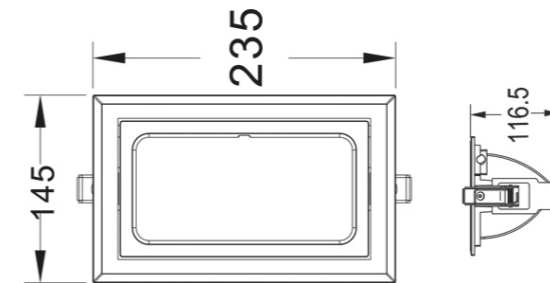

EAGLE RISE

REGULACIONES DISPONIBLES:

(CONSULTAR)

REF	CHASSIS	CCT	ANG	POW	REG	P.V.P.
YLD-071913	W	30K	110°	35W	AC	77,85 €
YLD-071920	W	40K	110°	35W	AC	77,85 €

SERIES LC8103

REGULACIONES DISPONIBLES:

(CONSULTAR)