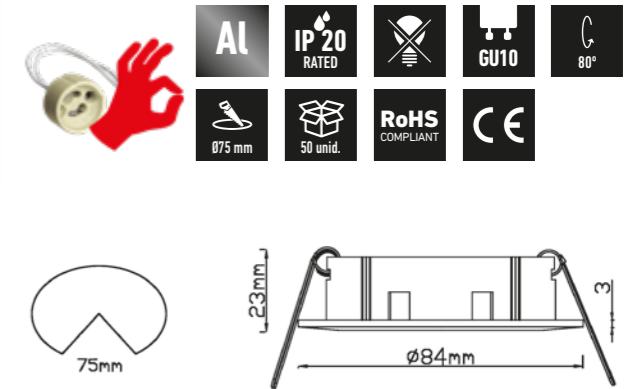

SERIES NC1302R

ORIENTABLE