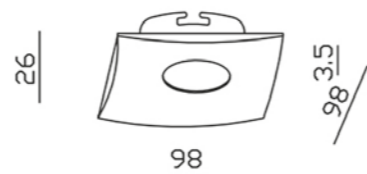

REF	CHASSIS	LAMP	P.V.P.
YLD-000487	CH	GU10	18,00 €
YLD-000470	W	GU10	16,31 €
YLD-014279	RC	GU10	18,65 €

SERIES NC1765SQ

GAMA RANGE GAMME

NC1765SQ-CH NC1765SQ-W NC1765SQ-RC

REF	CHASSIS	LAMP	P.V.P.
YLD-000432	CH	GU10	22,69 €
YLD-000425	W	GU10	20,35 €
YLD-000456	RC	GU10	21,86 €