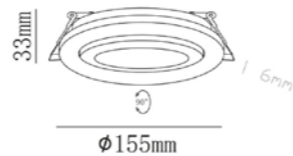

**YLD-220V-35W
COMPATIBLE QR111**