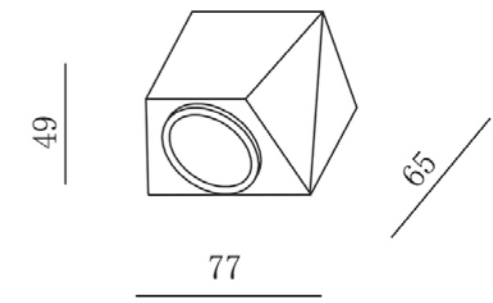

LC1492-W

REF	CHASSIS	CCT	ANG	POW	REG	P.V.P.
YLD-005772	W	30K	60°	5W	AC	39,15 €