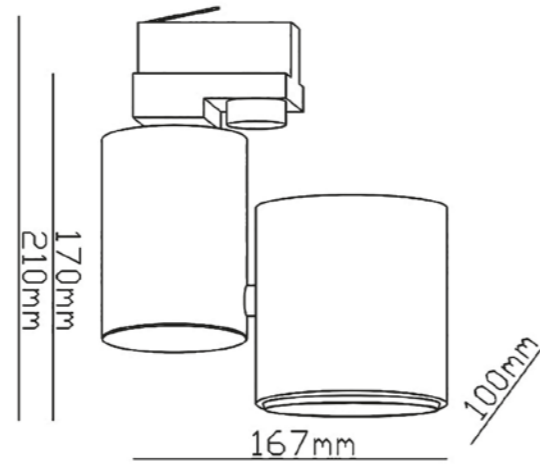

NO DIMMABLE	20W	1.600 LUMEN
38°	3.000°K	4.000°K

REF	CHASSIS	CCT	ANG	POW	REG	P.V.P.
YLD-019380	FBK	30K	38°	20W	AC	95,75 €
YLD-021161	FBK	40K	38°	20W	AC	95,75 €
YLD-019397	FW	30K	38°	20W	AC	95,75 €
YLD-021178	FW	40K	38°	20W	AC	95,75 €
YLD-019410	BK	30K	38°	20W	AC	103,83 €
YLD-021192	BK	40K	38°	20W	AC	103,83 €
YLD-019403	CH	30K	38°	20W	AC	103,83 €
YLD-021185	CH	40K	38°	20W	AC	103,83 €
YLD-019427	RC	30K	38°	20W	AC	108,45 €
YLD-021208	RC	40K	38°	20W	AC	108,45 €

NO DIMMABLE	20W	1.600 LUMEN
15°	3.000°K	4.000°K

REF	CHASSIS	CCT	ANG	POW	REG	P.V.P.
YLD-028450	FBK	30K	15°	20W	AC	95,75 €
YLD-028467	FBK	40K	15°	20W	AC	95,75 €
YLD-027217	FW	30K	15°	20W	AC	95,75 €
YLD-028481	FW	40K	15°	20W	AC	95,75 €
YLD-028498	BK	30K	15°	20W	AC	103,83 €
YLD-028504	BK	40K	15°	20W	AC	103,83 €
YLD-028511	CH	30K	15°	20W	AC	103,83 €
YLD-028528	CH	40K	15°	20W	AC	103,83 €
YLD-028535	RC	30K	15°	20W	AC	108,45 €
YLD-028542	RC	40K	15°	20W	AC	108,45 €

REGULACIONES DISPONIBLES:

(CONSULTAR)