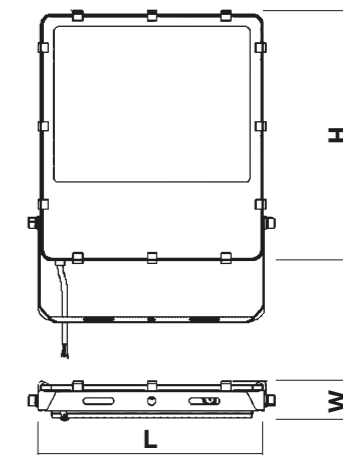

PROYECTOR SERIES

SERIES PROYECTOR EFFICIENT

50W

100W

150W

200W

SERIES PROYECTOR EFFICIENT

REF	POW	CCT	ANG	LED	LxHxW (mm)	Lm	DRIVER	P.V.P.
035557	50W	57K	120°	LUMILEDS	211x281x45mm	6500	MOSO	64,05 €
035564	100W	40K	120°	LUMILEDS	252x356x50mm	13000	MOSO	95,55 €
035571	100W	57K	120°	LUMILEDS	252x356x50mm	13000	MOSO	95,55 €
035588	150W	40K	120°	LUMILEDS	322x400x53mm	19500	MOSO	112,35 €
035595	150W	57K	120°	LUMILEDS	322x400x53mm	19500	MOSO	112,35 €
035601	200W	40K	120°	LUMILEDS	361x457x54mm	26000	MOSO	160,65 €
035618	200W	57K	120°	LUMILEDS	361x457x54mm	26000	MOSO	160,65 €