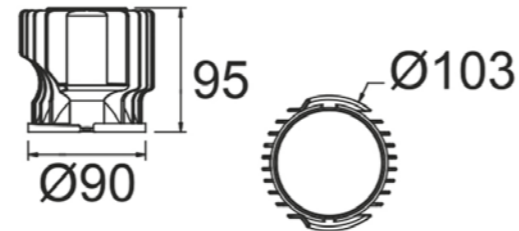

REGULACIONES DISPONIBLES:

(CONSULTAR)