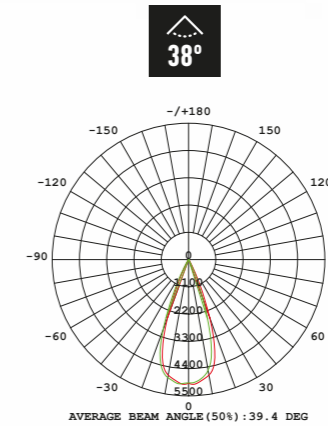

ACCESORIO PANEL ABEJA LC3144

YLD-032730: 3,15 €

REF	CHASSIS	CCT	ANG	POW	REG	P.V.P.
YLD-032686	FW	3000K	55°	30W	AC	58,80 €
YLD-032693	FW	4000K	55°	30W	AC	58,80 €
YLD-036004	FW	5700K	55°	30W	AC	58,80 €
YLD-032709	FBK	3000K	55°	30W	AC	58,80 €
YLD-032716	FBK	4000K	55°	30W	AC	58,80 €
YLD-036011	FBK	5700K	55°	30W	AC	58,80 €
YLD-032600	FW	3000K	38°	30W	AC	58,80 €
YLD-032617	FW	4000K	38°	30W	AC	58,80 €
YLD-035960	FW	5700K	38°	30W	AC	58,80 €
YLD-032624	FBK	3000K	38°	30W	AC	58,80 €
YLD-032631	FBK	4000K	38°	30W	AC	58,80 €
YLD-035977	FBK	5700K	38°	30W	AC	58,80 €
YLD-032648	FW	3000K	15°	30W	AC	58,80 €
YLD-032655	FW	4000K	15°	30W	AC	58,80 €
YLD-035984	FW	5700K	15°	30W	AC	58,80 €
YLD-032662	FBK	3000K	15°	30W	AC	58,80 €
YLD-032679	FBK	4000K	15°	30W	AC	58,80 €
YLD-035991	FBK	5700K	15°	30W	AC	58,80 €