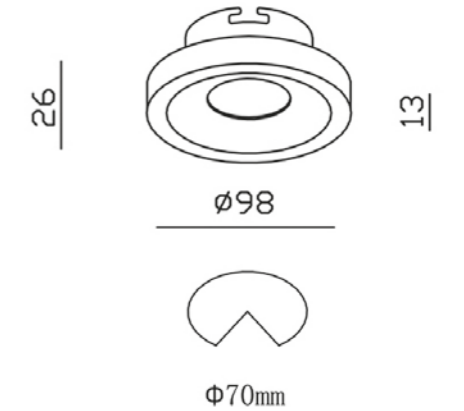

GAMA RANGE GAMME

NC885-CH

REF	CHASSIS	LAMP	P.V.P.
YLD-000333	CH	GU10	19,30 €

SERIES NC1772R

GAMA RANGE GAMME

NC1772R-CH

NC1772R-W

REF	CHASSIS	LAMP	P.V.P.
YLD-000623	CH	GU10	21,14 €
YLD-000616	W	GU10	19,95 €