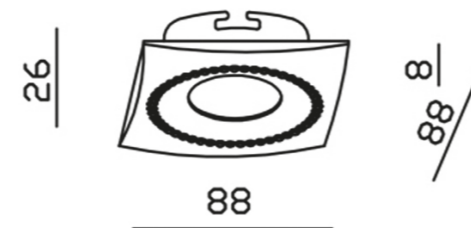

REF	CHASSIS	LAMP	P.V.P.
YLD-000852	BK	GU10	28,04 €