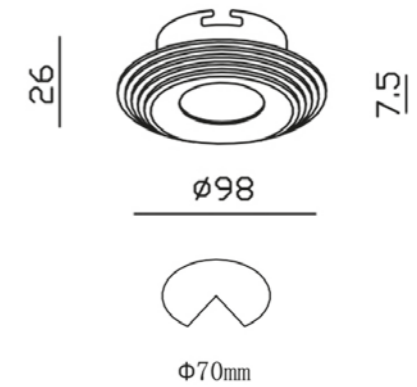

SERIES NC1760R

GAMA RANGE GAMME

NC1760R-CH NC1760R-W NC1760R-G

REF	CHASSIS	LAMP	P.V.P.
YLD-000654	CH	GU10	18,77 €
YLD-000647	W	GU10	16,82 €
YLD-000661	G	GU10	19,17 €

SERIES NC1777

GAMA RANGE GAMME

NC1777-CH NC1777-RC NC1777-W