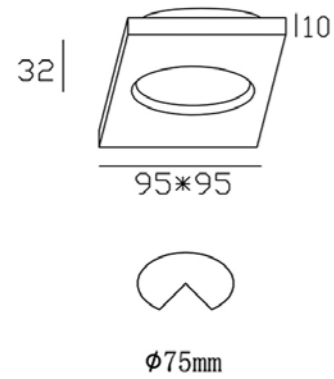

GAMA RANGE GAMME