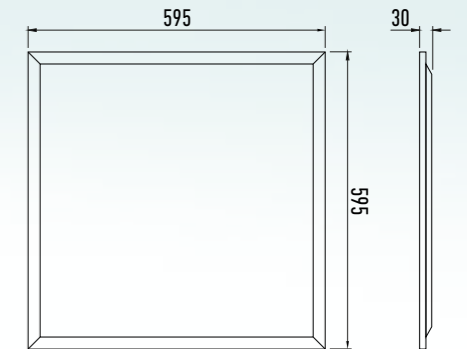

REGULACIONES DISPONIBLES: (CONSULTAR)

REF	CHASSIS	CCT	ANG	POW	REG	Lm	LONG	P.V.P.
YLD-031955	W	40K	120°	40W	AC	4300	595x595mm	41,48 €
YLD-031962	W	57K	120°	40W	AC	4300	595x595mm	41,48 €