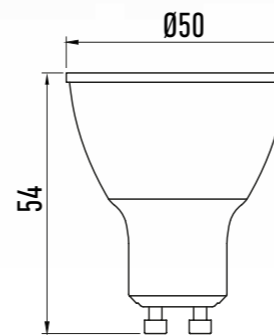

SERIES LC8105

WARM LIGHT
2.700° K
THERMOPLASTIC
MATERIAL

NO DIMMABLE	6W	480 LUMEN	38°	2700K	4.000°K		
AC 220V 240V	Hz 50/60	GU10	15.000h	IP 20 RATED	CRI 80		
		100 umid.	RoHS COMPLIANT	CE			

REF	CHASSIS	CCT	ANG	POW	REG	P.V.P.
YLD-032167	W	27K	38°	6W	AC	2,10 €
YLD-032761	W	40K	38°	6W	AC	2,10 €