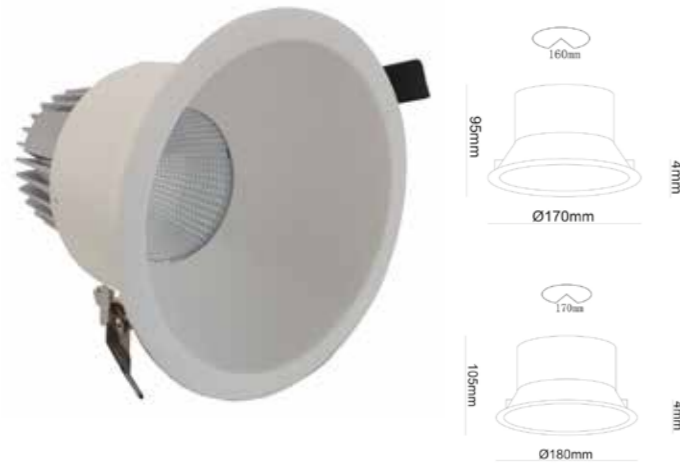

SERIES NC2138