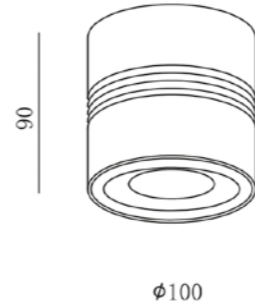

REF	CHASSIS	LAMP	P.V.P.
YLD-010080	FBK+W	GU10	35,15 €
YLD-010066	W+FBK	GU10	35,15 €
YLD-010073	FBK+CH	GU10	43,97 €

SERIES NC1747

GAMA RANGE GAMME

NC1747-W+FBK

NC1747-CH+FBK

REF	CHASSIS	LAMP	P.V.P.
YLD-010103	W+FBK	GU10	25,07 €
YLD-010097	CH+FBK	GU10	30,11 €