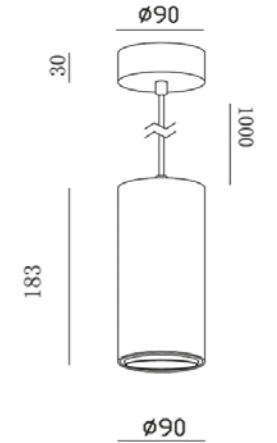

(CONSULTAR)

GAMA RANGE GAMME

LC1284-W LC1284-CH

REF	CHASSIS	CCT	ANG	POW	REG	P.V.P.
YLD-009749	W	30K	24°	10W	AC	71,96 €
YLD-009756	W	40K	24°	10W	AC	71,96 €
YLD-009862	CH	30K	24°	10W	AC	84,20 €
YLD-009879	CH	40K	24°	10W	AC	84,20 €