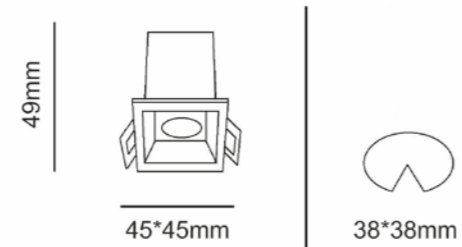

LC1492-W

REF	CHASSIS	CCT	ANG	POW	REG	P.V.P.
YLD-005772	W	30K	60°	5W	AC	39,15 €

SERIES LC013

CREE ⇄ **KGP**

REGULACIONES DISPONIBLES:

(CONSULTAR)

REF	CHASSIS	CCT	ANG	POW	REG	P.V.P.
YLD-027927	FW	30K	30°	3W	AC	21,48 €
YLD-027934	FW	30K	30°	10W	AC	46,08 €
YLD-027941	FW	30K	30°	20W	AC	80,73 €