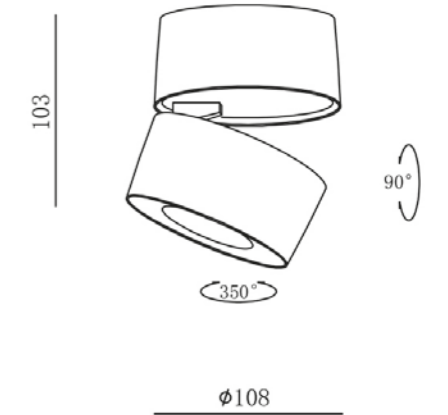

Al	NO DIMMABLE	10W	800 LUMEN	23°	AC 220V 240V	360°	3.000°K
Hz 50/60	25.000h	NO FLICKERING	IP 20 RATED	MACADAM <3	CRI >80	10 unid.	
RoHS COMPLIANT	CE