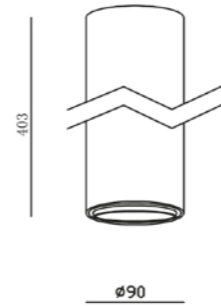

(CONSULTAR)

GAMA RANGE GAMME

LC1283-W LC1283-BK LC1283-CH

REF	CHASSIS	CCT	ANG	POW	REG	P.V.P.
YLD-009565	W	30K	24°	10W	AC	77,27 €
YLD-009572	W	40K	24°	10W	AC	77,27 €
YLD-022434	BK	30K	24°	10W	AC	101,99 €
YLD-009688	CH	30K	24°	10W	AC	101,99 €
YLD-009695	CH	40K	24°	10W	AC	101,99 €