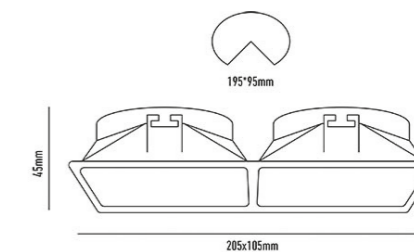

SERIES NC2152SQ

GAMA RANGE GAMME

NC2152SQ-FW

NC2152SQ-FBK

REF	CHASSIS	LAMP	P.V.P.
YLD-022380	FW	GU10	6,99 €
YLD-022632	FBK	GU10	6,99 €

SERIES NC894L

GAMA RANGE GAMME

NC894L-FW