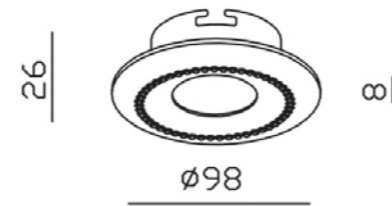

REF	CHASSIS	LAMP	P.V.P.
YLD-000838	CH	GU10	23,48 €
YLD-000814	W	GU10	21,78 €