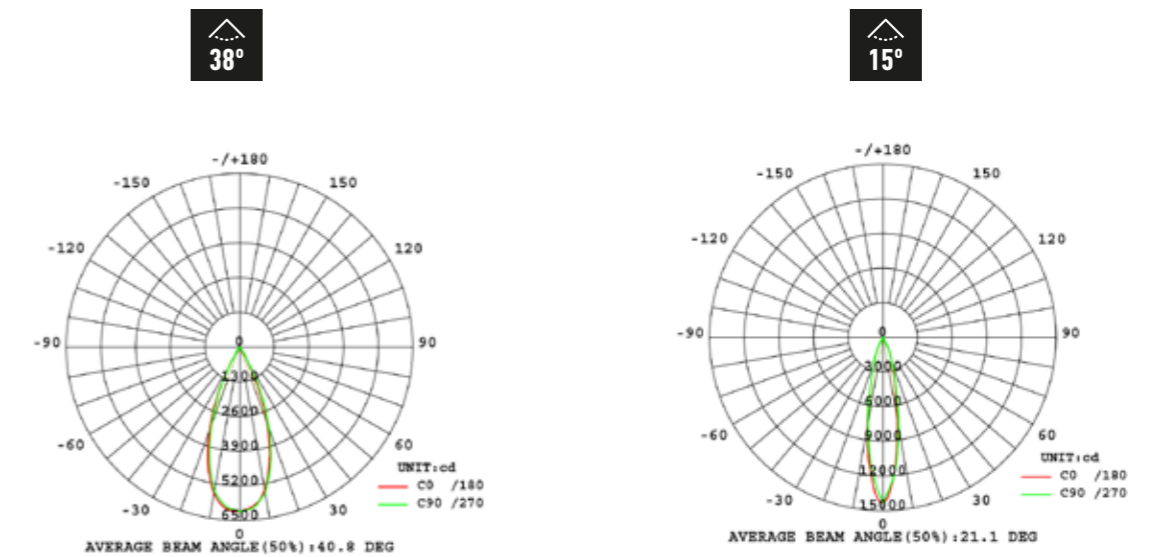

GAMA RANGE GAMME

REGULACIONES DISPONIBLES 35W: (CONSULTAR)