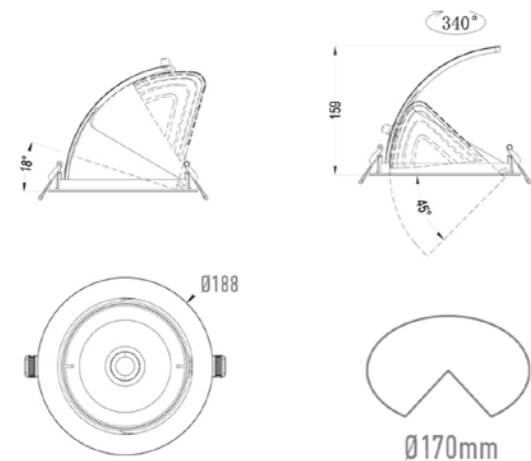

AI	38W	3.200 LUMEN	38°	NO DIMMABLE	3.000°K	4.000°K
AC 200V 240V	PF >0.95	50.000h	Hz 50/60	IP 20 RATED	360°	
Ø170mm	L80 B20	UGR <21	MACADAM <3	CRI >90	NO FLICKERING	8 unid.
RoHS COMPLIANT	CE					

TRIDONIC

REGULACIONES DISPONIBLES:

(CONSULTAR)

REF	CHASSIS	CCT	ANG	POW	REG	P.V.P.
YLD-071944	W	30K	38°	38W	AC	87,66 €
YLD-071029	W	40K	38°	38W	AC	87,66 €