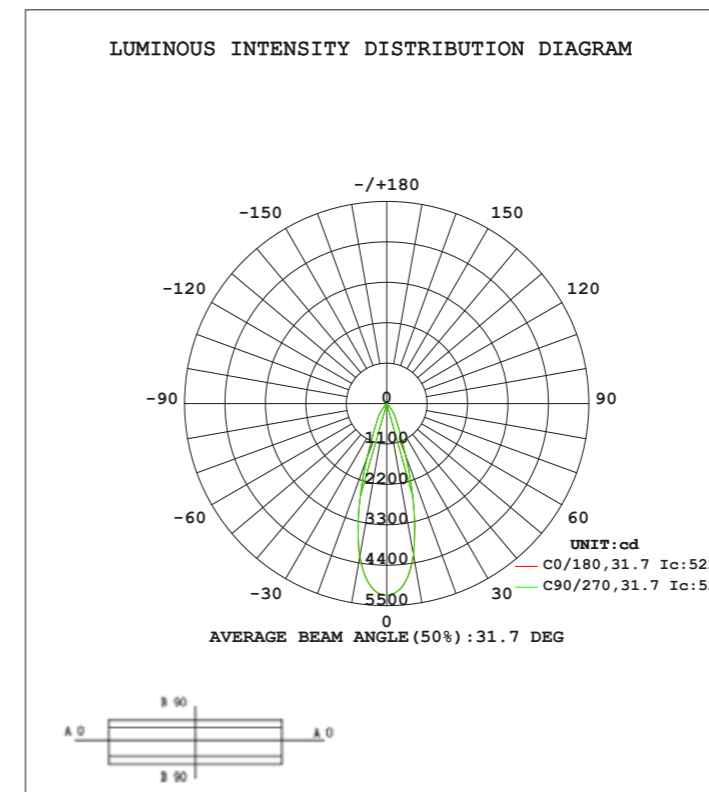

CREE POWERGEAR

REF	CHASSIS	CCT	ANG	POW	REG	P.V.P.
YLD-027286	FBK	30K	36°	30W	AC	87,78 €
YLD-027293	FBK	40K	36°	30W	AC	87,78 €
YLD-027262	FW	30K	36°	30W	AC	87,78 €
YLD-027279	FW	40K	36°	30W	AC	87,78 €