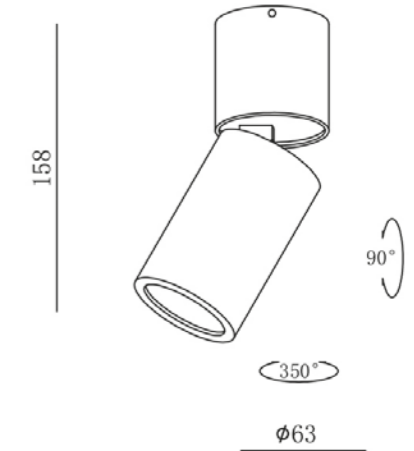

SERIES NC1800-M

GAMA RANGE GAMME

REF	CHASSIS	LAMP	P.V.P.
YLD-026630	FBK	GU10	34,06 €
YLD-010110	W	GU10	34,06 €
YLD-010127	BK	GU10	38,73 €
YLD-010134	CH	GU10	38,73 €
YLD-021536	Q	GU10	38,73 €