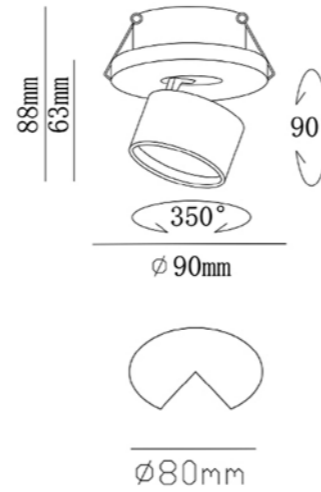

SERIES LC260

Al	NO DIMMABLE	5W	400 LUMEN	60°	AC 220V 240V	Ø80mm	3.000°K
360°	Hz 50/60	25.000h	NO FLICKERING		IP 20 RATED	MACADAM <3	CRI >80
30 unid.	RoHS COMPLIANT	CE					

GAMA RANGE GAMME

REF	CHASSIS	CCT	ANG	POW	REG	P.V.P.
YLD-022625	BU	30K	60°	5W	AC	42,04 €

SERIES LC1312-M

Al	NO DIMMABLE	10W	800 LUMEN	24°	AC 220V 240V	Ø86	3.000°K	4.000°K
360°	Hz 50/60	25.000h	NO FLICKERING		IP 20 RATED	MACADAM <3	CRI >80	
30 unid.	RoHS COMPLIANT	CE						

GAMA RANGE GAMME

REF	CHASSIS	CCT	ANG	POW	REG	P.V.P.
YLD-009268	W	30K	24°	10W	AC	53,36 €
YLD-009275	W	40K	24°	10W	AC	53,36 €
YLD-009206	CH	30K	24°	10W	AC	60,52 €
YLD-009213	CH	40K	24°	10W	AC	60,52 €