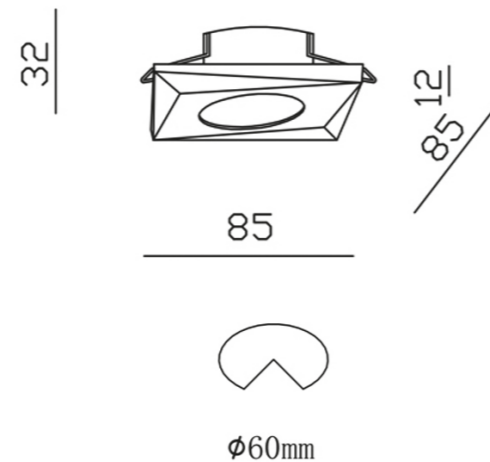

SERIES NC1897

GAMA RANGE GAMME

REF	CHASSIS	LAMP	P.V.P.
YLD-017690	BK	GU10	17,87 €
YLD-001002	CH	GU10	17,87 €
YLD-021468	Q	GU10	17,87 €
YLD-001026	RC	GU10	18,39 €
YLD-000999	W	GU10	16,57 €

SERIES NC885

GAMA RANGE GAMME

REF	CHASSIS	LAMP	P.V.P.
YLD-000333	CH	GU10	19,30 €

SERIES NC1772R

GAMA RANGE GAMME

REF	CHASSIS	LAMP	P.V.P.
YLD-000623	CH	GU10	21,14 €
YLD-000616	W	GU10	19,95 €

SERIES NC1772SQ

GAMA RANGE GAMME

REF	CHASSIS	LAMP	P.V.P.
YLD-000593	CH	GU10	27,12 €
YLD-000586	W	GU10	25,17 €