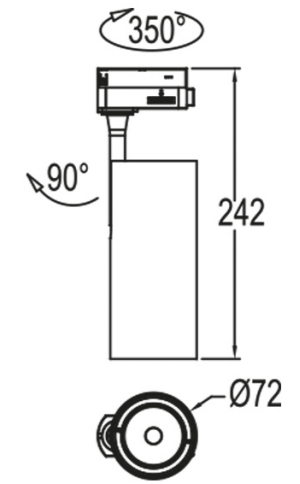

NO DIMMABLE	33W	2.800 LUMEN	15°	3.000°K	4.000°K

NO DIMMABLE	33W	2.800 LUMEN	38°	3.000°K	4.000°K

REF	CHASSIS	CCT	ANG	POW	REG	P.V.P.
YLD-072019	FBK	30K	38°	33W	AC	85,47 €
YLD-072033	FBK	40K	38°	33W	AC	85,47 €
YLD-072026	FW	40K	38°	33W	AC	85,47 €
YLD-027002	FBK	30K	15°	33W	AC	85,47 €
YLD-027248	FBK	40K	15°	33W	AC	85,47 €
YLD-027125	FW	40K	15°	33W	AC	85,47 €

PRÓXIMA DESCATALOGACIÓN