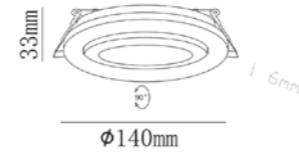

**YLD-220V-20W
COMPATIBLE PAR30**