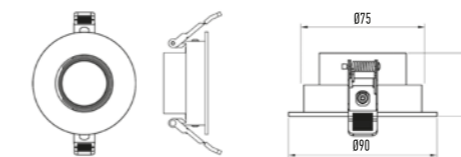

SERIE NC8229

REF	CHASSIS	P.V.P.
YLD-029211	FW	5,78 €
YLD-029228	FBK	5,78 €