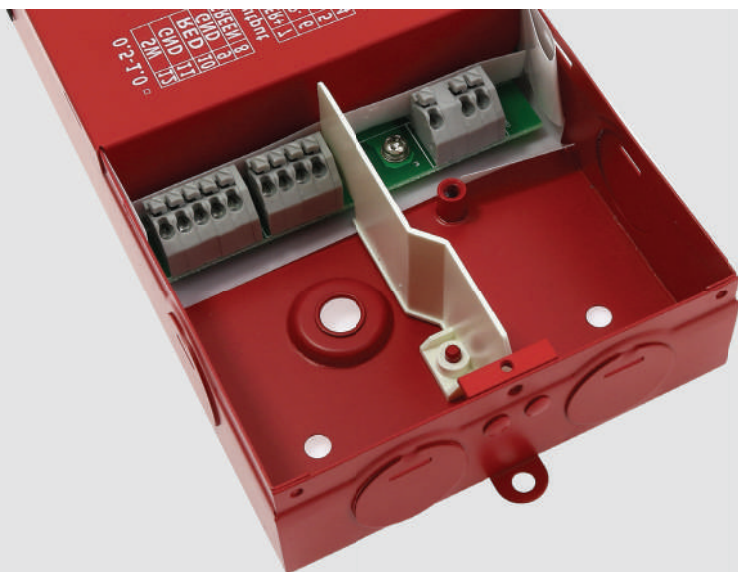

Ref	Vatios	Acabado	Dimensión	Material
LF-GSP012YG	6	Rojo	331X91X31H mm	Metal

IP20	AC 100-277V	Salida DC 25-48V	Int Corriente 500 mA	Batería 14.4V 28.8WH	Tiempo carga 24 Hr	Tiempo uso 90 m	F.P 0.95	KV 4

LF-GSP012YG

Driver de la prestigiosa compañía LIFUD especialmente pensado para situaciones de emergencia en que se precisa que, en caso de fallo de la red eléctrica, satisfaga los requisitos de iluminación en situaciones normales y de emergencia. Para conocer si un driver va a funcionar con nuestra luminaria, PCB o panel deberemos consultar la tensión y la corriente de salida del driver.

Características del Driver Emergencia LIFUD 100-277V No Flicker Salida 25-48V 480mA 12W LF-GSP012YG.

Este Driver Emergencia LIFUD 100-277V No Flicker Salida 25-48V 480mA 12W tiene entrada multi-tensión. Esto significa que es capaz de soportar subidas y bajadas de la tensión de línea durante un corto periodo de tiempo sin sufrir daños. Además, su salida es de 25V-48V DC 2A, y la potencia de salida de emergencia es constante.

Cuando hay un fallo de energía, este Driver de emergencia, cambia al modo de emergencia y proporciona al menos 1,5 horas de iluminación ofreciendo máximo 12W.

Este producto consta de una batería interna de níquel-cadmio resistente a altas temperaturas, un circuito para cargar la batería y un circuito para cambiar a Modo Emergencia que ha sido equipado con protección de cortocircuito de salida, protección de circuito abierto, protección contra bajo voltaje y otras funciones.

La potencia de emergencia se puede seleccionar como 10W o 12W a través del interruptor DIP.

Este Driver LIFUD cuenta con tecnología Flicker-Free, evitando el parpadeo de la luz y por tanto, reduciendo la fatiga ocular.

Despídete de la fatiga ocular, dolores de cabeza y visión borrosa causados por el parpadeo de la luz