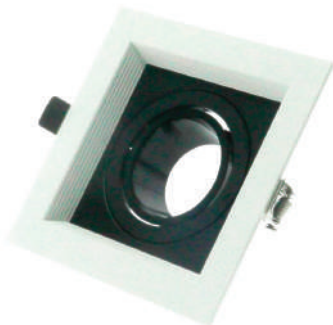

Aros y Accesorios

M Aro Cardan Aras Para Modulo Arumled / GU10 / MR16

GARANTÍA
3 AÑOS

Ref	Acabado	Dimensión	Dimensión de Corte	Material
LM4379	Blanco y Negro	120X120X40H mm	90X90 mm	Aluminio