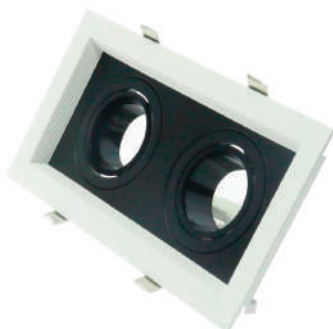

Aros y Accesorios

M Aro Cardan Aras Doble Para Modulo Arumled / GU10 / MR16

GARANTÍA
3 AÑOS

Ref	Acabado	Dimensión	Dimensión de Corte	Material
LM4380	Blanco y Negro	225X120X40H mm	195X90 mm	Aluminio