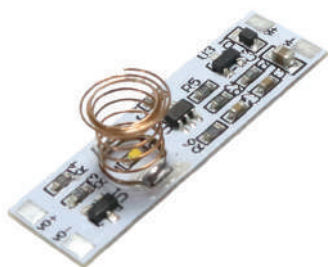

Tiras LED y Neón LED / Accesorios Tiras LED 12V / Accesorios Tiras LED 24V

M Interruptor Táctil Para Tira LED

GARANTÍA
3 AÑOS

| Ref | Pot max | Dimensión | Material |
|--------|---------|-----------|----------|
| LM2267 | 60 | 35X10 mm | PC |