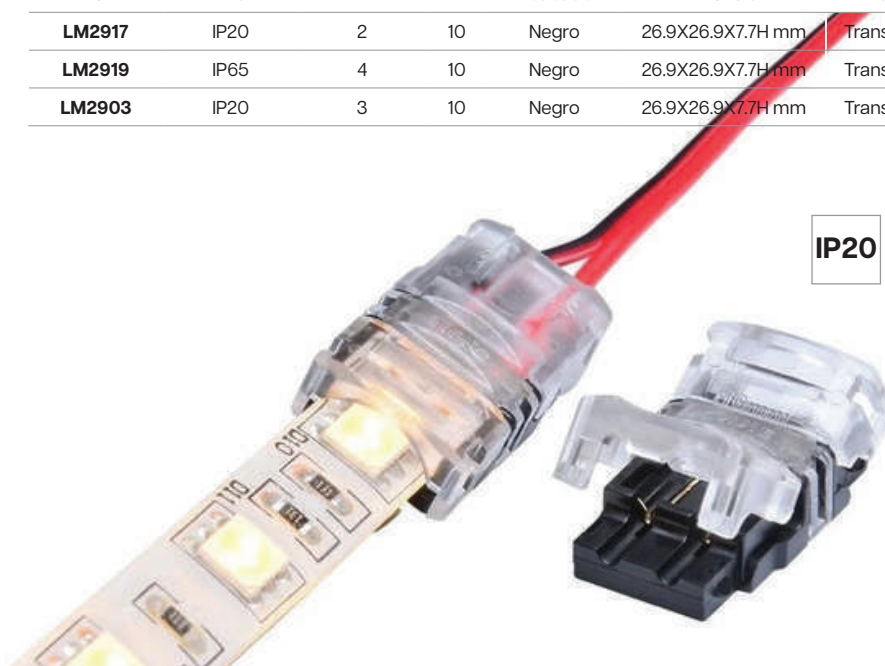

Ref	Tira	Pin	MM	Acabado	Dimensión	Material
LM2917	IP20	2	10	Negro	26.9X26.9X7.7H mm	Transparente
LM2919	IP65	4	10	Negro	26.9X26.9X7.7H mm	Transparente
LM2903	IP20	3	10	Negro	26.9X26.9X7.7H mm	Transparente

IP20

Int.
corriente
5A