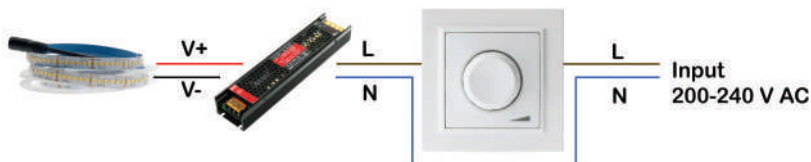

Triac

La regulación por triac se refiere a la técnica de controlar la cantidad de corriente que circula a través de un circuito eléctrico utilizando un dispositivo conocido como triac.

El triac es un componente semiconductor que se utiliza en aplicaciones de control de potencia de **CA**, y permite el control de la cantidad de corriente que fluye a través de un circuito eléctrico al variar el instante en que se dispara el triac.

De esta manera, se puede regular la cantidad de energía que se entrega a un dispositivo eléctrico, lo que puede ser útil en muchas aplicaciones de control de potencia, como el control de la velocidad de un motor eléctrico o la regulación del brillo de una lámpara.