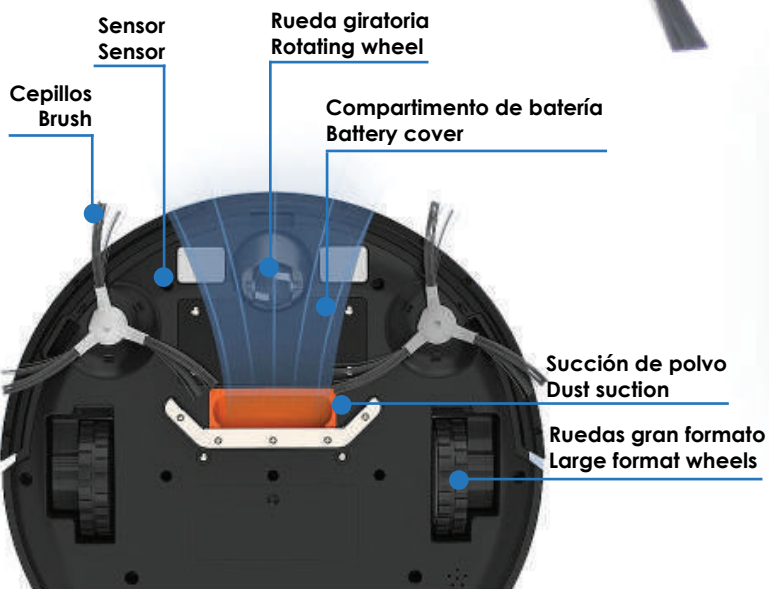

Accesorios

Accesorios Robot aspirador
LM6450

IP20

AC 100
240V

Receptor
wifi 2.4
GHz

Interruptor táctil
Touch Switch

Tecnología Laser
Laser Technology

Deposito residuos 600 ml
600 ml waste tank