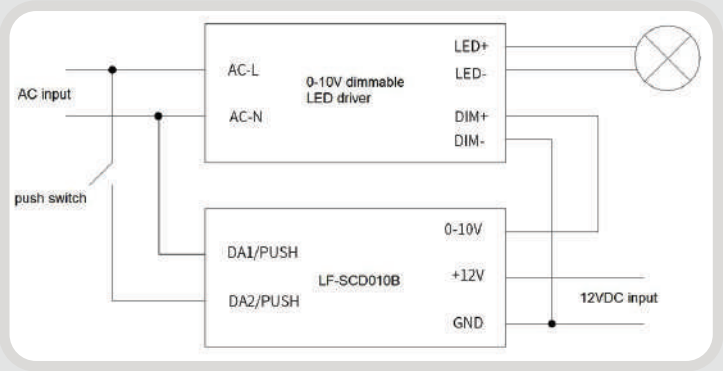

Se adapta con flexibilidad a muchos diseños de sistemas de iluminación **DALI** diferentes.

Tuerca de seguridad

Cubierta

Junta

Conexión

Diseño adecuado para todos los tamaños de diámetro de cableado

Tuerca de seguridad