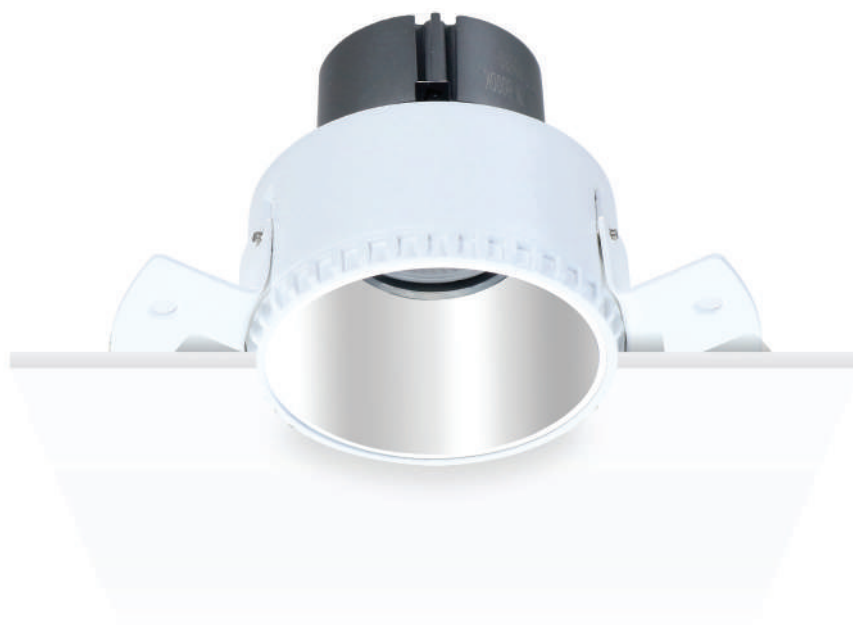

Aros y Accesorios

M Aro para modulo ArumLED / GU10 / MR16 - Manu

GARANTÍA
3 AÑOS

| Ref | Acabado | Dimensión | Dimensión Corte | Material |
|--------|---------|-----------|-----------------|----------|
| LM4333 | Blanco | 78 mm | 91 mm | Aluminio |