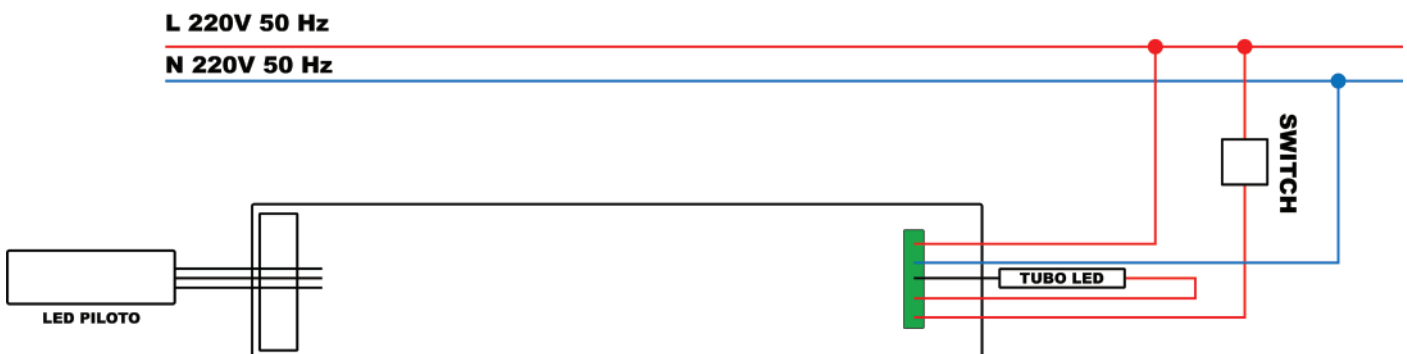

Componentes Eléctricos

M Kit de Conversion de Emergencia hasta 20W

GARANTÍA
3 AÑOS

Ref	Acabado	Dimensión	Material
LM2128	Blanco	215X40X27H mm	Termoplastico / PC

IP30	AC 170 265V	Batería 11.1V 3000mAh	Tiempo carga 24 Hr	Tiempo uso 90 m