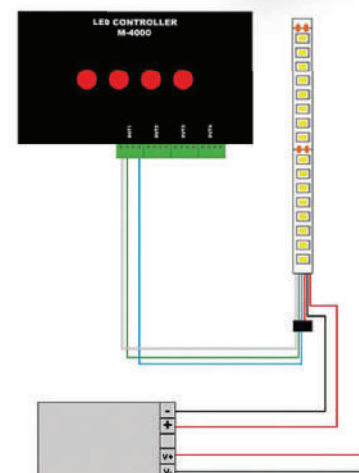

En términos simples, las tiras digitales LED están compuestas por una serie de LED conectados en serie y controlados por un microcontrolador programable. Cada LED en la tira puede ser **controlado individualmente** gracias a la tecnología digital, lo que permite crear animaciones y efectos especiales.

Estas tiras son muy versátiles y se pueden utilizar para proporcionar iluminación de acento en interiores, para la iluminación de **talleres, detrás de pantallas de televisión, en festivales, fiestas y eventos, y para crear señalización en edificios y tiendas comerciales**. La posibilidad de programar las tiras digitales LED facilita enormemente el proceso de cambio de colores y efectos de iluminación, lo que las convierte en una opción popular para la decoración y la iluminación personalizadas.

Controlador **DMX RGB** hasta **4096px** compatible con nuestras tiras digitales.

Incluye **4 Canales 256 Niveles (RGB)** y un **transformador con salida 5V DC**.

Con este controlador podremos controlar colores e intensidades de la tira conectada. También incluye un conector **Jack para sonido**, el cuál nos servirá para que nuestra **Tira LED Digital** pueda variar sus colores e intensidades al ritmo de la música.

* Incluye Tarjeta SSD de 128MB, compatible con LEDStudio, podrá visualizar los modos de animación a través del Qr