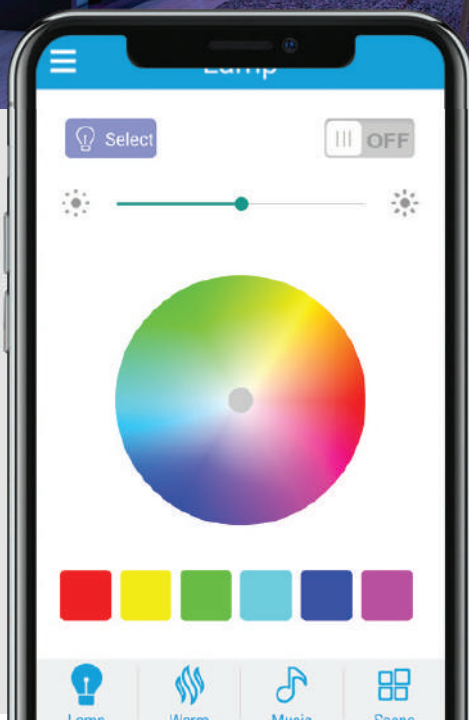

La aplicación permite a los usuarios ajustar la temperatura de color, la intensidad de luz y el encendido y apagado de los paneles LED.

También permite crear y guardar ajustes de luz personalizados para diferentes situaciones, como luz de lectura, luz de trabajo, luz de relajación, etc.

Además, los usuarios pueden configurar horarios para sus paneles LED, lo que les permite encender y apagar automáticamente en momentos específicos del día.

En general, la aplicación **iLink** para paneles LED mejora en gran medida la experiencia del usuario con sus paneles LED al hacer que sea fácil y conveniente controlar sus ajustes y configuraciones de luz mediante un dispositivo móvil.