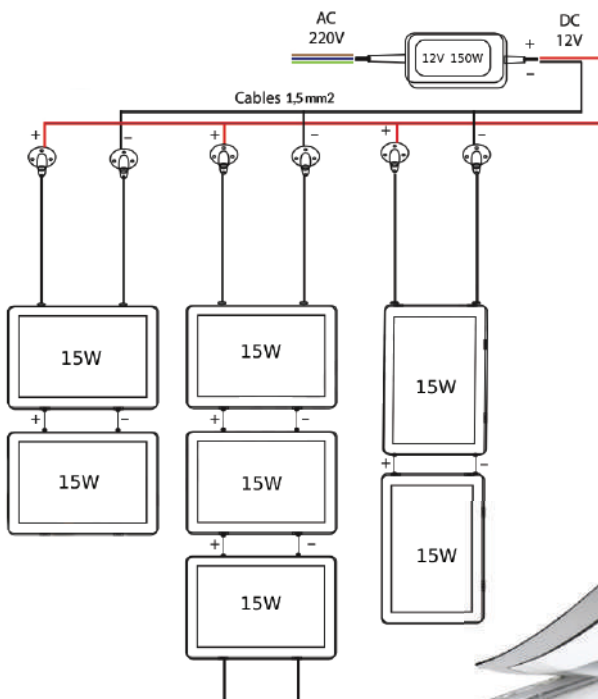

Después sujetaremos los soportes al techo.

Paso 2

Comenzamos colocando el otro extremo del colgador a las carpetas y enlazaremos la segunda y tercera Carpeta LED mediante las uniones.

Hay que tener en cuenta que en las conexiones de las carpetas, viene marcado el positivo y el negativo, con lo cual debemos hacer coincidir todos los carteles que vayamos enlazando con la conexión que hicimos a la fuente de alimentación.

Paso 3

Conectaremos la fuente a la toma de corriente y las Carpetas LED comenzarán a iluminarse. Ya solo quedaría insertar la publicidad dentro de la carpeta, levantando la tapa que funciona mediante imanes.

Paso 4 (Opcional)

Aclaremos que la alimentación de las Carpetas LED se puede hacer tanto en la parte superior como inferior. Si deseamos realizarlo en la parte inferior, debemos, en la última Carpeta LED del paso 2, conectar los cables del kit de colgadores, sin usar los soportes. Ya que estos cables serán los que conectaremos a la fuente.

Hay que tener en cuenta que en las conexiones de las carpetas, viene marcado el positivo y el negativo, con lo cual debemos hacer coincidir el positivo y negativo de la fuente al positivo y negativo de esta última carpeta.

¿Se pueden instalar estas Carpetas LED en otros negocios?

Claro! Solo te hemos mostrado un ejemplo para instalar en inmobiliarias. Pero los Cárteles LED pueden instalarse en negocios como: Concesionarios, Ventas o Alquiler de Vehículos ....