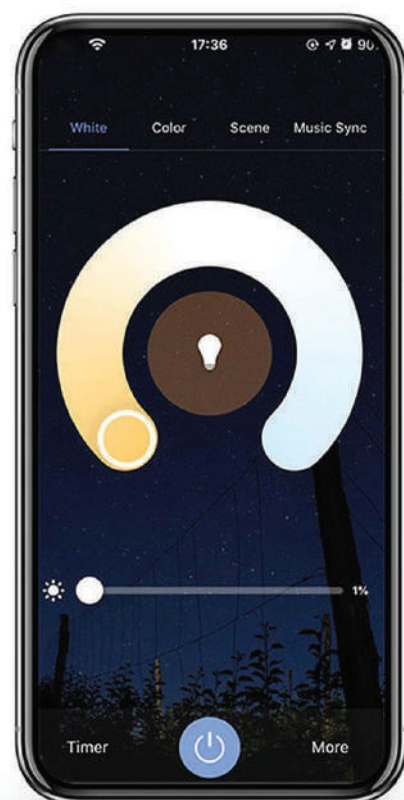

La solución de sincronización se basa en el desarrollo del módulo de modo dual Wi-Fi y Bluetooth LE de alto rendimiento de Tuya.

Es compatible con enlaces de control dual para el control remoto de Wi-Fi y el control local de Bluetooth, y puede realizar una conmutación perfecta automática e inteligente, lo que puede ocurrir en entornos de red de Wi-Fi deficientes.

En el caso de fluctuaciones, aún se puede garantizar un control fluido del usuario, lo que puede mejorar en gran medida la experiencia del usuario. Además, la solución admite puntos de función enriquecidos, como el control remoto por infrarrojos, la atenuación segmentada, el modo de no molestar, el biorritmo, etc.

También proporciona una variedad de paneles de control para que los clientes elijan, lo que es adecuado para la inteligentización de varios tipos de productos de iluminación.

Los asistentes de voz "Hey Alexa - Show Us Around" pueden llevar sus apartamentos inteligentes al siguiente nivel, proporcionando una experiencia verdaderamente sin contacto para los residentes. Vincule dispositivos inteligentes y escenas con sus parlantes para que tanto los residentes actuales como los futuros puedan disfrutar de la experiencia del hogar inteligente desde el primer momento.