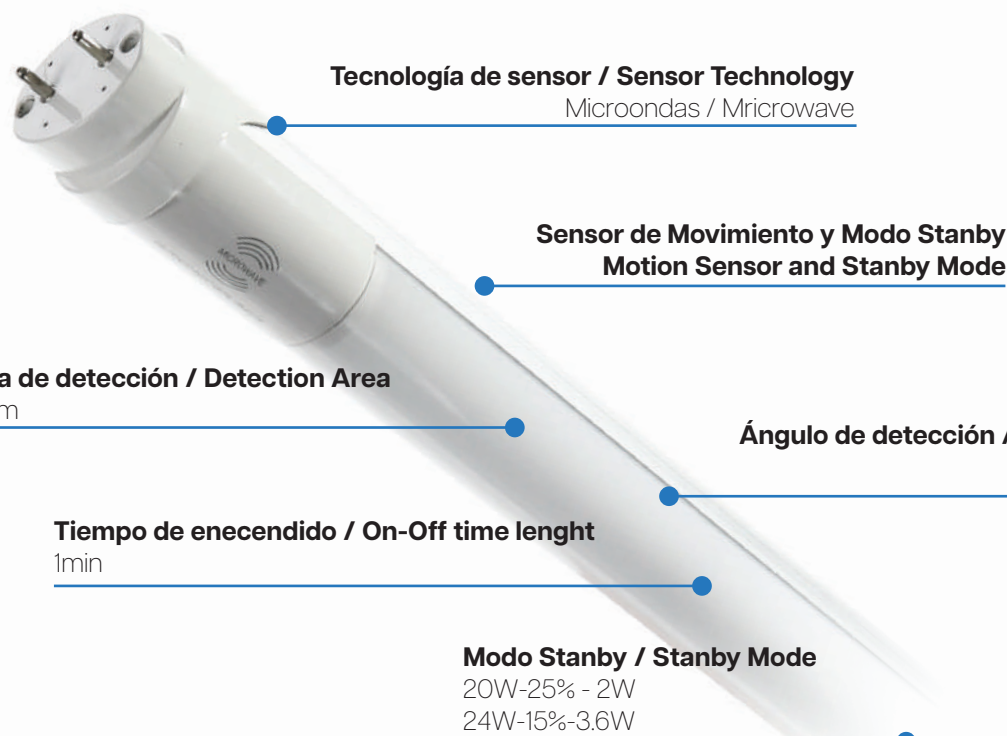

IP42 30000 H AC 85 265V 120° CRI 80 F.P 0.95

Reducción al **20%** transcurridos
30/40 seg sin detectar movimiento

Iluminación Interior / Regletas LED / Pantallas LED

M Soporte para tubo LED Zaslón Conexión un lado