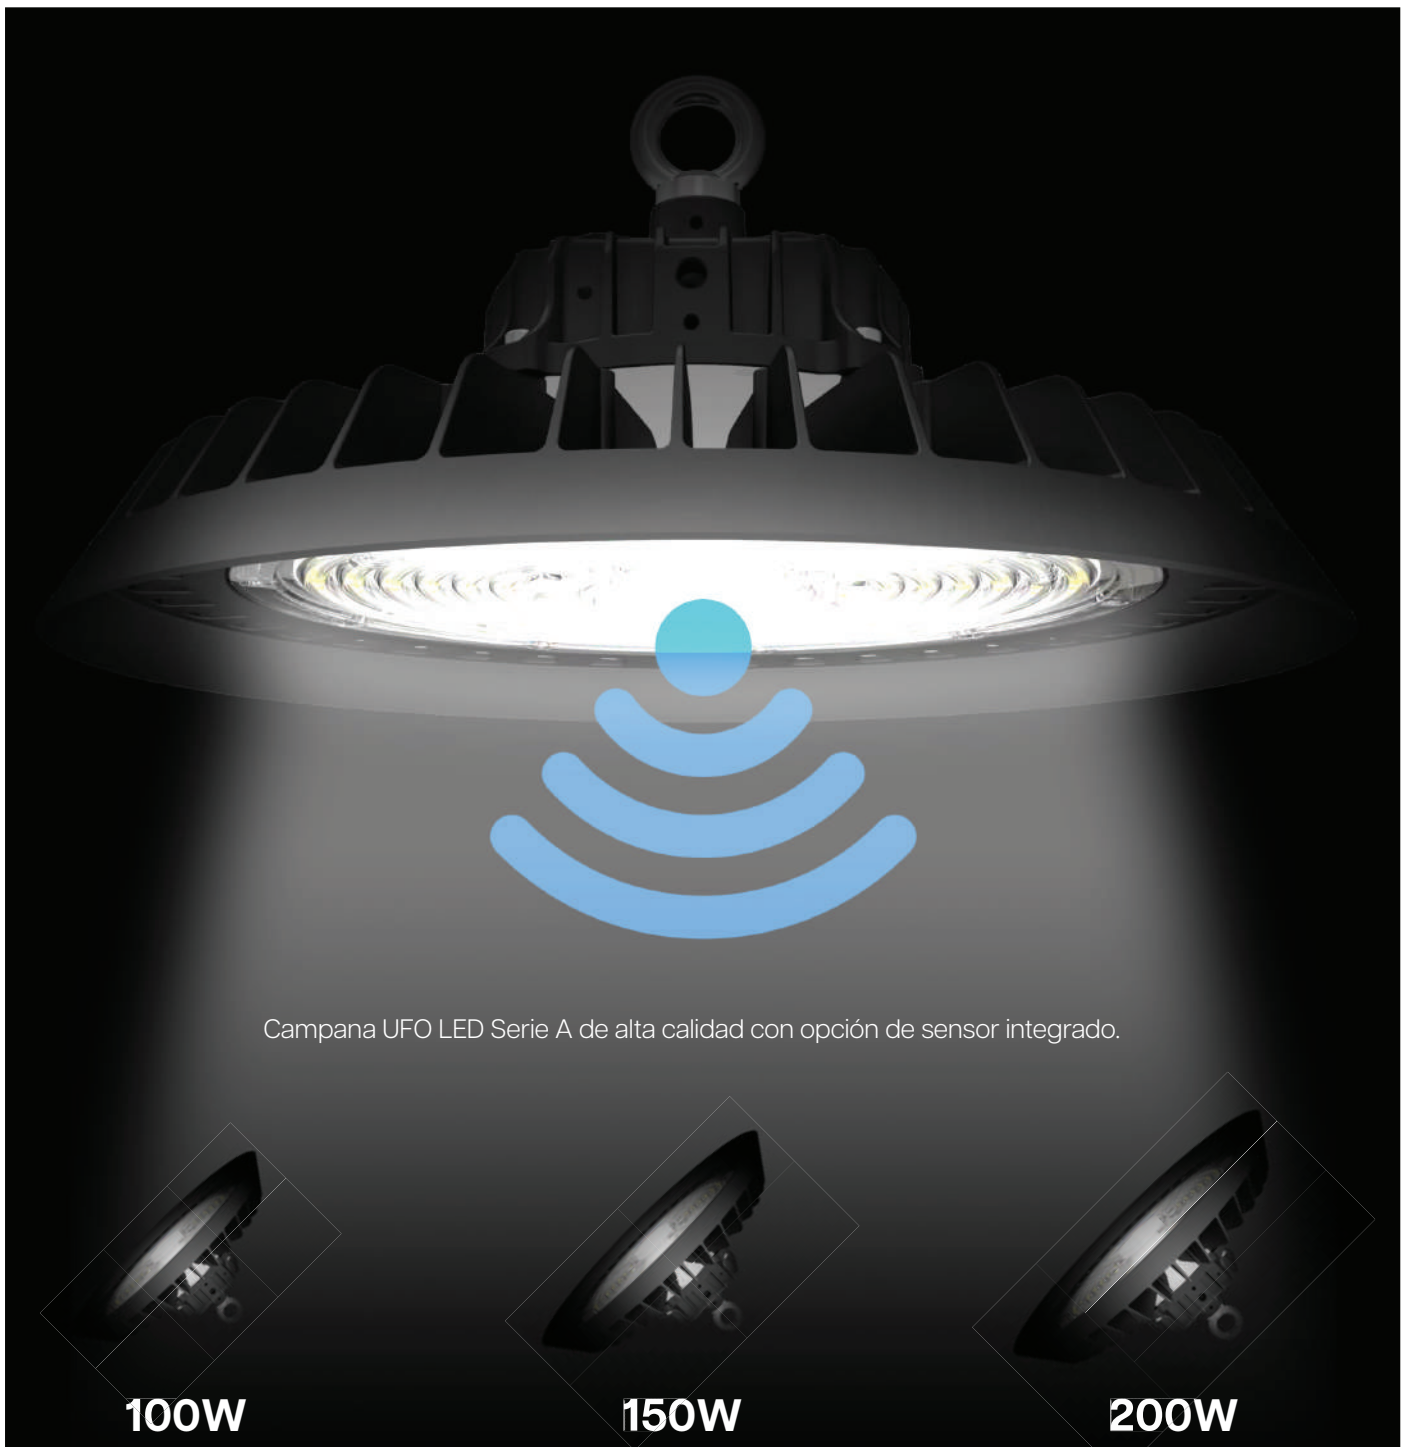

KV
4

Campana UFO LED Serie A de alta calidad con opción de sensor integrado.

100W

150W

200W

Mando Control Para Campana Serie A

FUNCIÓN ON/OFF

Presionar el botón "ON / OFF" pasa al modo de encendido permanente o apagado.