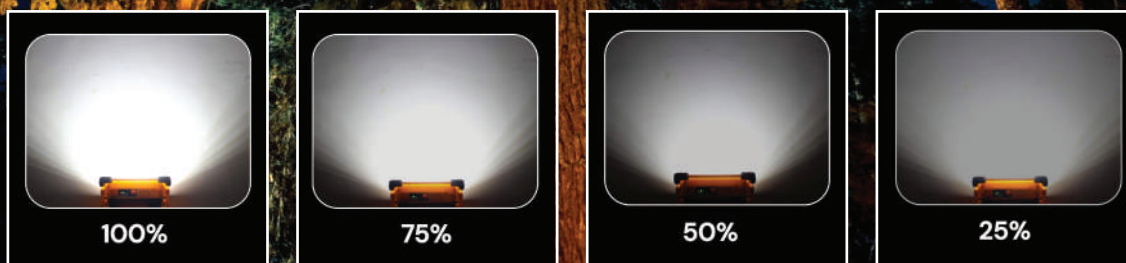

Ref	Lm	Vatios	Acabado	Dimensión	Material	Temperatura de color
LM6335	4500	50	Negro / Amarillo	205X146X60H mm	ABS	6000K
LM6336	2700	30	Negro / Amarillo	175X146X60H mm	ABS	6000K

IP66
50000 H
DC 5V
120°
Carga 8 Hr
Uso 8-36Hr