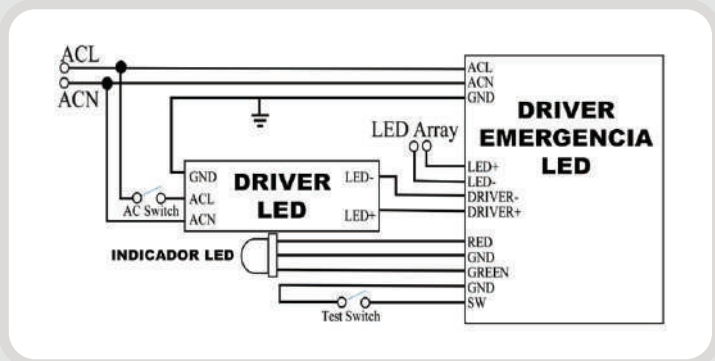

M Kit de Conversion de Emergencia hasta 50W - LF-GSP012YG

GARANTÍA 5 AÑOS

Ref	Vatios	Acabado	Dimensión	Material
LF-GSP012YG	6	Rojo	331X91X31H mm	Metal

IP20	AC 100-277V	Salida DC 25-48V	Int Corriente 500 mA	Batería 14.4V 28.8WH	Tiempo carga 24 Hr	Tiempo uso 90 m	F.P 0.95	KV 4

LF-GSP012YG

Driver de la prestigiosa compañía LIFUD especialmente pensado para situaciones de emergencia en que se precisa que, en caso de fallo de la red eléctrica, satisfaga los requisitos de iluminación en situaciones normales y de emergencia. Para conocer si un driver va a funcionar con nuestra luminaria, PCB o panel deberemos consultar la tensión y la corriente de salida del driver.

Características del Driver Emergencia LIFUD 100-277V No Flicker Salida 25-48V 480mA 12W LF-GSP012YG.

Este Driver Emergencia LIFUD 100-277V No Flicker Salida 25-48V 480mA 12W tiene entrada multi-tensión. Esto significa que es capaz de soportar subidas y bajadas de la tensión de línea durante un corto periodo de tiempo sin sufrir daños. Además, su salida es de 25V-48V DC 2A, y la potencia de salida de emergencia es constante.

Cuando hay un fallo de energía, este Driver de emergencia, cambia al modo de emergencia y proporciona al menos 1,5 horas de iluminación ofreciendo máximo 12W.

Este producto consta de una batería interna de níquel-cadmio resistente a altas temperaturas, un circuito para cargar la batería y un circuito para cambiar a Modo Emergencia que ha sido equipado con protección de cortocircuito de salida, protección de circuito abierto, protección contra bajo voltaje y otras funciones.

La potencia de emergencia se puede seleccionar como 10W o 12W a través del interruptor DIP.