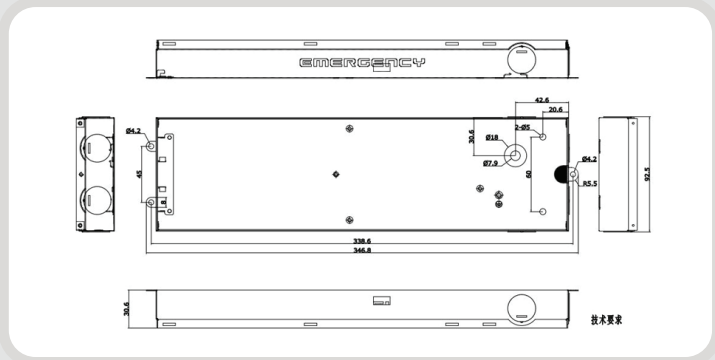

M Kit de Conversion de Emergencia hasta 50W - LF-GSP012YG

GARANTÍA 5 AÑOS

Ref	Vatios	Acabado	Dimensión	Material
LF-GSP012YG	6	Rojo	331X91X31H mm	Metal

IP20	AC 100-277V	Salida DC 25-48V	Int Corriente 500 mA	Batería 14.4V 28.8WH	Tiempo carga 24 Hr	Tiempo uso 90 m	F.P 0.95	KV 4

LF-GSP012YG

Driver de la prestigiosa compañía LIFUD especialmente pensado para situaciones de emergencia en que se precisa que, en caso de fallo de la red eléctrica, satisfaga los requisitos de iluminación en situaciones normales y de emergencia. Para conocer si un driver va a funcionar con nuestra luminaria, PCB o panel deberemos consultar la tensión y la corriente de salida del driver.

Características del Driver Emergencia LIFUD 100-277V No Flicker Salida 25-48V 480mA 12W LF-GSP012YG.

Este Driver Emergencia LIFUD 100-277V No Flicker Salida 25-48V 480mA 12W tiene entrada multi-tensión. Esto significa que es capaz de soportar subidas y bajadas de la tensión de línea durante un corto periodo de tiempo sin sufrir daños. Además, su salida es de 25V-48V DC 2A, y la potencia de salida de emergencia es constante.

Cuando hay un fallo de energía, este Driver de emergencia, cambia al modo de emergencia y proporciona al menos 1,5 horas de iluminación ofreciendo máximo 12W.

Este producto consta de una batería interna de níquel-cadmio resistente a altas temperaturas, un circuito para cargar la batería y un circuito para cambiar a Modo Emergencia que ha sido equipado con protección de cortocircuito de salida, protección de circuito abierto, protección contra bajo voltaje y otras funciones.

La potencia de emergencia se puede seleccionar como 10W o 12W a través del interruptor DIP.