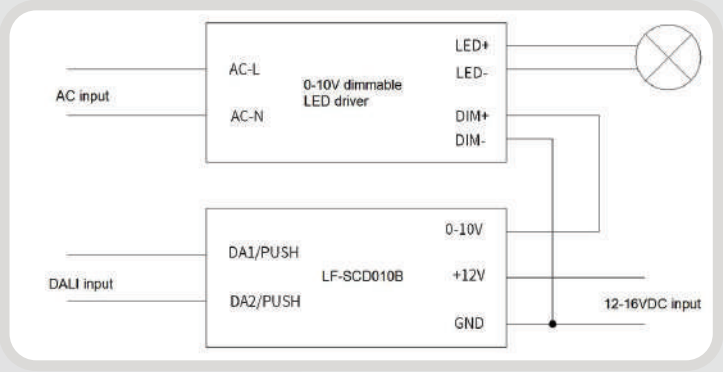

Se adapta con flexibilidad a muchos diseños de sistemas de iluminación **DALI** diferentes.

Tuerca de seguridad

Cubierta

Junta

Conexión

Diseño adecuado para todos los tamaños de diámetro de cableado

Tuerca de seguridad