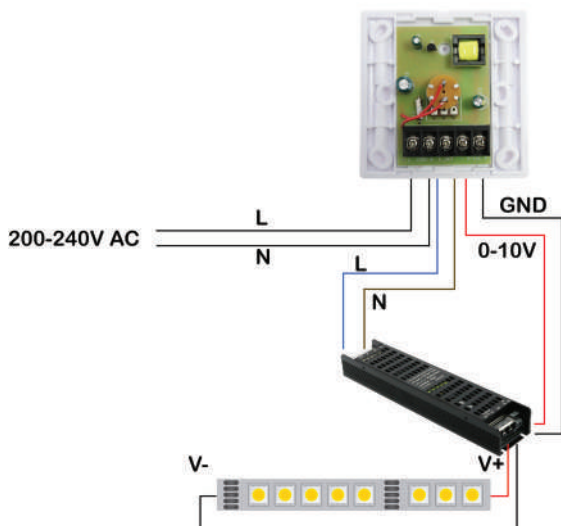

Tiras LED y Neón LED / Fuentes de Alimentación Interior

M Fuentes de Alimentación Dimable 0-10V

GARANTÍA
3 AÑOS

Ref	Voltaje	Pot max	Acabado	Dimensión	Material
LM2521	12V	60W	Negro	190X50X29H mm	Aluminio
LM2522	12V	100W	Negro	230X50X29H mm	Aluminio
LM2523	12V	150W	Negro	300X48X29H mm	Aluminio
LM2524	12V	200W	Negro	300X48X29H mm	Aluminio
LM2525	24V	60W	Negro	190X50X29H mm	Aluminio
LM2526	24V	100W	Negro	230X50X29H mm	Aluminio
LM2527	24V	150W	Negro	300X48X29H mm	Aluminio
LM2528	24V	200W	Negro	300X48X29H mm	Aluminio

IP20 AC 200-240V -20°C +65°C F.P. 0.80

1-10V

La regulación **1-10V** es un estándar de control de iluminación que utiliza una señal de corriente continua de 1 a 10 voltios para controlar el nivel de intensidad de la luz.

Esta tecnología es comúnmente usada en sistemas de iluminación **LED** y permite ajustar la intensidad de la luz de forma **fácil y suave**.

Los controles **1-10V** son fáciles de instalar y permiten un control preciso de la iluminación en la mayoría de los entornos.