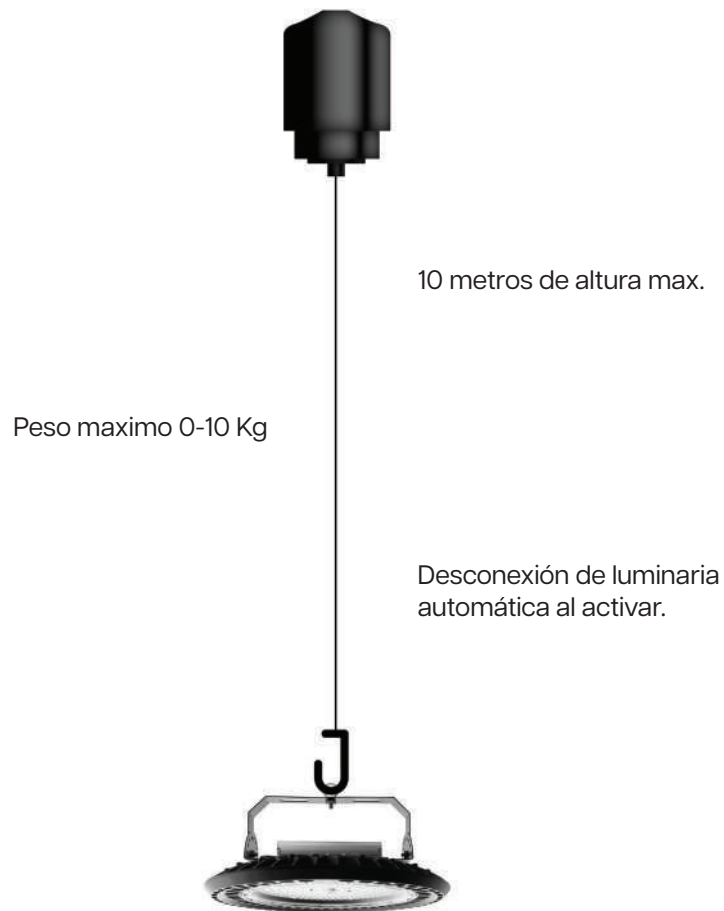

Un día día más fácil

El elevador para luminarias LED, está pensado para realizarnos un mantenimiento más sencillo, libre de plataformas elevadoras o de posibles riesgos laborales provocados por trabajos realizados en altura.

Cada Elevador de Campanas dispone de un control remoto único por radiofrecuencia.

El control remoto nos permite un alcance de hasta 25 metros de distancia, cada frecuencia es única, permitiéndonos una única conexión por cada elevador, garantizaremos que se puedan manejar

de manera individual cada elevador y no se realice un control por grupos, evitando que se haga uso de otros elevadores que no sea necesaria su utilización en el momento.

La luminaria quedará libre de tensión en el momento que la comience a descolgarse, de esa manera podremos garantizar un trabajo seguro, con la finalidad de evitar riesgos eléctricos.

El peso máximo a soportar por la luminaria es de 7,5 kg.

Ver vídeo