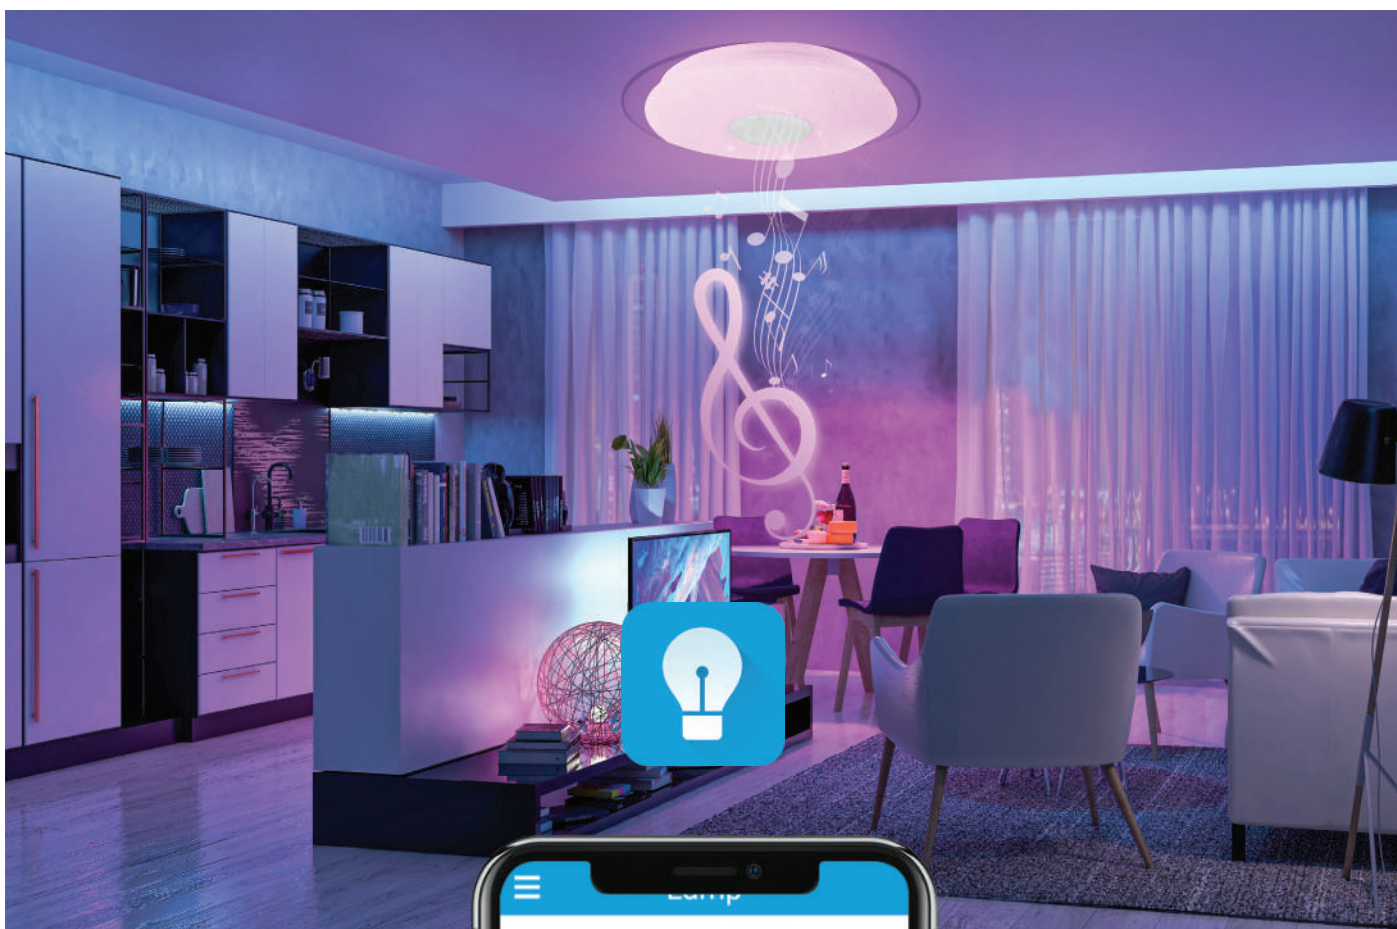

IP20

25000 H

AC 170
265V

180°

CRI
80

La aplicación móvil **iLink** es una plataforma desarrollada por la empresa **Lifud** para controlar y programar los controladores LED a través de dispositivos móviles.

Esta aplicación se usa para configurar, controlar y monitorear la iluminación LED en tiempo real, lo que es útil para cualquier cosa, desde la gestión de iluminación residencial hasta control de iluminación de grandes espacios comerciales.