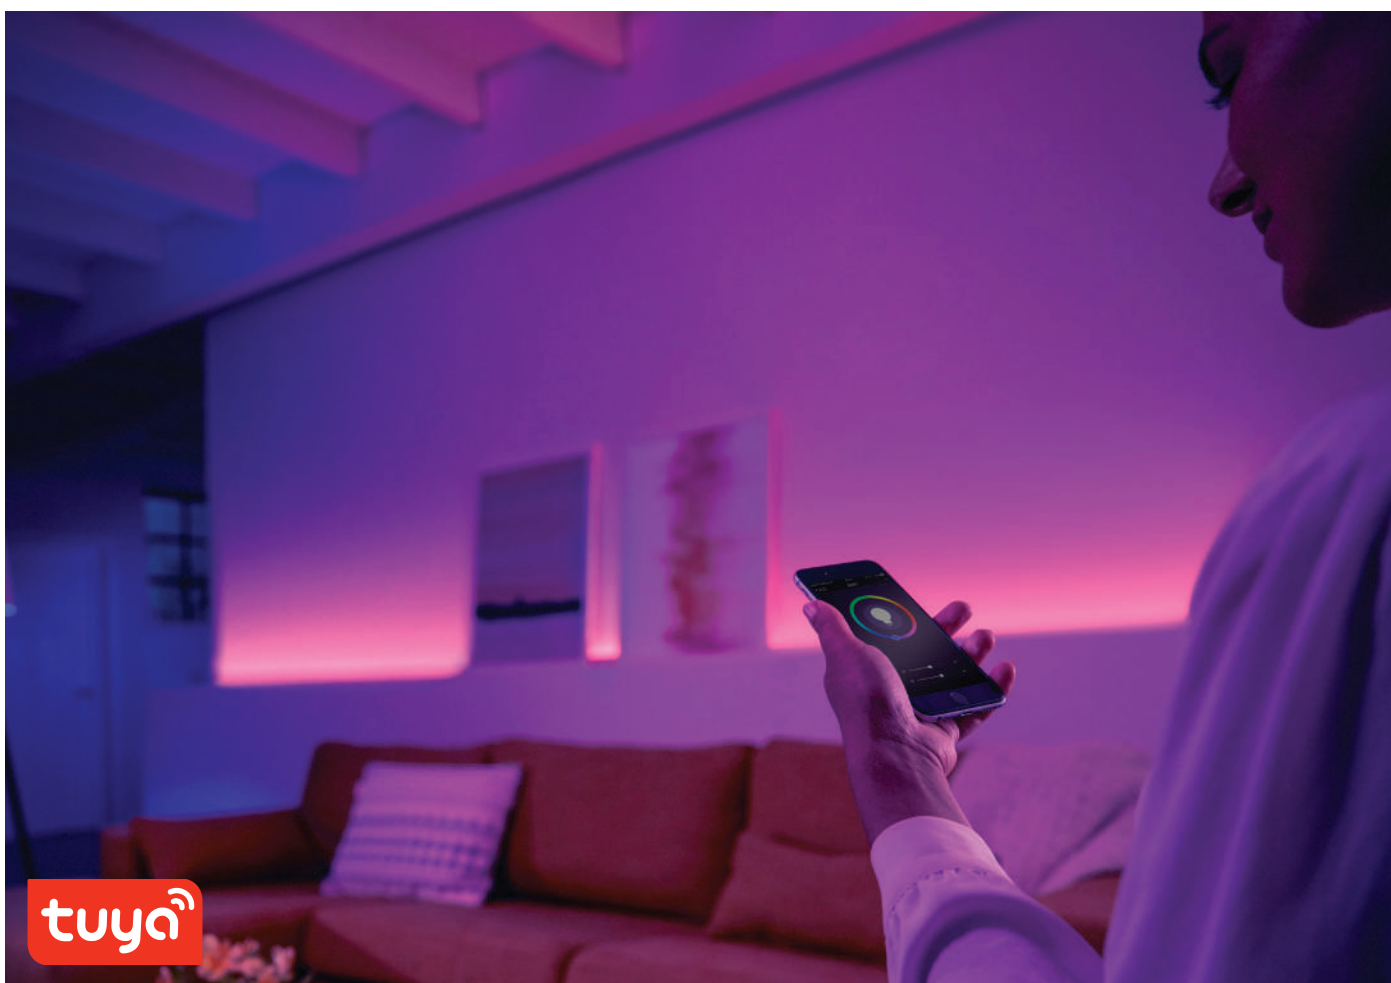

Iluminación con millones de combinaciones

El modo de color RGB (Rojo, Verde, Azul) es un modelo de color orientado al hardware.

El sistema adopta el modelo de color RGB para la visualización de imágenes. El modelo de color RGB pertenece al principio de mezcla de colores aditivos. Cuanto mayor sea el valor de cada color primario, más brillante será el color.

Cuando RGB es 0, es negro y cuando RGB es 255, es blanco. Una lámpara RGB tiene colores de luz ajustables. Se superponen de varias maneras para reproducir una amplia gama de colores.

Es uno de los modelos de color más utilizados. Un sistema RGB puede tener 16.777.216 (256³) colores posibles. El sistema RGB también se denomina RGB24 (modo de 24 bits).

Como modelo orientado al hardware el sistema se adapta a la adición de colores. Cuanto mayor sea el valor de cada color primario, más brillante será el color. Cuando RGB es 0, es negro y cuando RGB es 255, es blanco.

La iluminación explicada en RGB nos dice que la luz está compuesta por ondas de energía, que

cuando se combinan se llaman espectro. Las diferentes luces que vemos están compuestas de diversos colores. Al final de cada espectro, **hay una longitud de onda corta**, y ese es el color azul. En el otro extremo del espectro hay **una longitud de onda más**, que es el color rojo. Las otras luces que vemos en el espectro están entre el rojo y el azul.