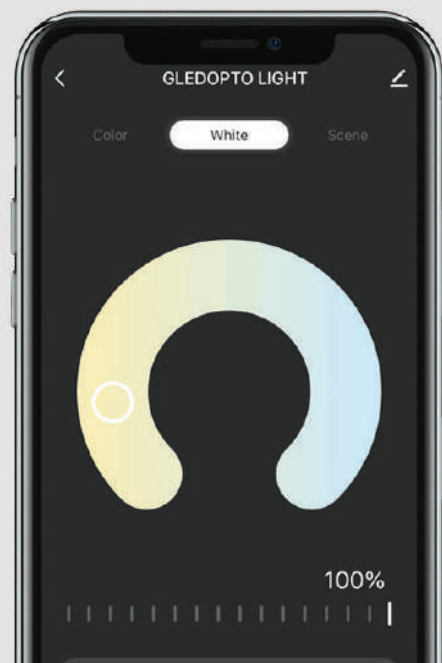

¿Qué es CCT en iluminación Led?

Al igual que la luz solar es capaz de ir cambiando de tonos de color desde que sale por oriente hasta que se oculta por occidente. También es la responsable de activar o relajar el cerebro del cuerpo humano, afectando directamente al día a día de cada usuario.

Es por ello que cada momento y lugar necesita de un tipo de temperatura de color en la iluminación. Seguramente que si se trabaja en una oficina

no se utilice una luz cálida o relajante, ya que no es que se requiere para los empleados. Sería más conveniente usar una luz más natural o fría que permita a la plantilla estar activo durante su jornada.

Existe un tipo de luz para cada espacio y con este post esperamos poder orientarles hacia lo más adecuado, ofreciendo los conocimientos de nuestro equipo de expertos profesionales en iluminación led.

La luz blanca se diferencia en tres temperaturas de color básicas. Todas ellas se miden grados Kelvin, por lo que, cuando se necesita una bombilla, foco, lámpara o cualquier otro tipo de luminaria generalmente nos encontramos con las tres opciones:

Blanco Cálido 3000K: Se representa por norma general por un color anaranjado o amarillento

Blanco Neutro 4000K: En cambio para este tono se usa el color blanco para su representación

Blanco Frío 6000K: El color azul es quien representa a este tono