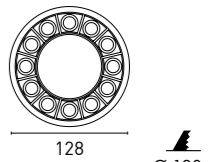

HAWK R06

7ID525 06 - 2 1 M 3 - 9001
1 2 3 4 5 6 7

1 - Model	2 - Power	3 - Power Supply	4 - Warranty	5 - Degree	6 - K	7 - Color
7ID525	6W	2- ON/OFF 220-240V PF>0,95	1- 5 Years Warranty JISO driver Incl.	A - 15° I - 24° M - 38°	3 - 3000K 430 lm system 610 lm system 4 - 4000K	9001- Tec. White-Black

HAWK R12

7ID525 12 - 2 1 M 3 - 9001
1 2 3 4 5 6 7

1 - Model	2 - Power	3 - Power Supply	4 - Warranty	5 - Degree	6 - K	7 - Color
7ID525	12W	2- ON/OFF 220-240V PF>0,9	1- 5 Years Warranty JISO driver Incl.	A - 15° I - 24° M - 38°	3 - 3000K 1000 lm system 1200 lm source 4 - 4000K	9001- Tec. White-Black

Accessories not included

Ref.	Cover Plate. Included	Honey	Ambience	Directional	Dots
HAWK R12	HC7ID52506	HC7ID52606	HC7ID52706	HC7ID52806	HC7ID52903

All references highlighted in **bold** are available, the rest consult minimum of quantity and delivery time