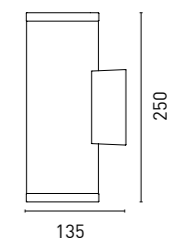

TUCAN 18

70W203 18 - 2 2 N 3 - DG
1 2 3 4 5 6 7

1 - Model	2 - Power	3 - Power Supply	4 - Warranty	5 - Degree	6 - K	7 - Color
70W203	2x9W	2- ON/OFF 220-240V PF>0,9	2- 5 Years Warranty Other driver Incl.	Up&Down N- 2x45°	3- 3000K 1243 lm system 2178 lm source 4- 4000K 1305 lm system 2178 lm source	DG- Dark Grey