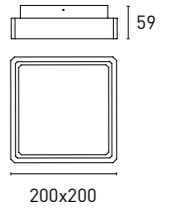

70C202 18 - 2 2 V 3 - TB
1 2 3 4 5 6 7

1 - Model	2 - Power	3 - Power Supply	4 - Warranty	5 - Degree	6 - K	7 - Color
70C202	18W	2- ON/OFF 220-240V PF>0,9	2- 5 Years Warranty Other driver Incl.	V - 120°	3- 3000K 1400 lm system 2106 lm source 4- 4000K 1470 lm system 2106 lm source	TB- Black DG- Dark Grey