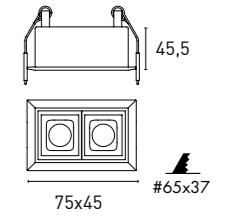

7ID501 06 - 2 1 N 3 - 9001
1 2 3 4 5 6 7

1 - Model	2 - Power	3 - Power Supply	4 - Warranty	5 - Degree	6 - K	7 - Color
7ID501	6W	2- ON/OFF 200-240V PF>0,9 4- DALI/PUSH/1-10V 220-240V PF>0,95 5- Trailing Edge 220-240V PF>0,9 <i>(only with JISO driver)</i>	1- 5 Years Warranty JISO driver Incl. 2- 5 Years Warranty Other driver Incl.	A - 15° J - 30° N - 45°	2 - 2700K 399 lm system 654 lm source <i>(45°)</i> 3 - 3000K 420 lm system 678 lm source <i>(45°)</i> 4 - 4000K 441 lm system 720 lm source <i>(45°)</i>	0101- Black 0109- Black- Tec. Gold 9001- Tec. White-Black 9009- Tec. White-Tec. Gold 9090- Tec. White

EAGLE R2L

Accessories not included

Emergency Kit

2DCLEDK1

2DCLEDK2

All references highlighted in **bold** are available, the rest consult minimum of quantity and delivery time

The above information is basic. For updated and more accurate information, please consult Technical Data Sheet on www.jisoiluminacion.com