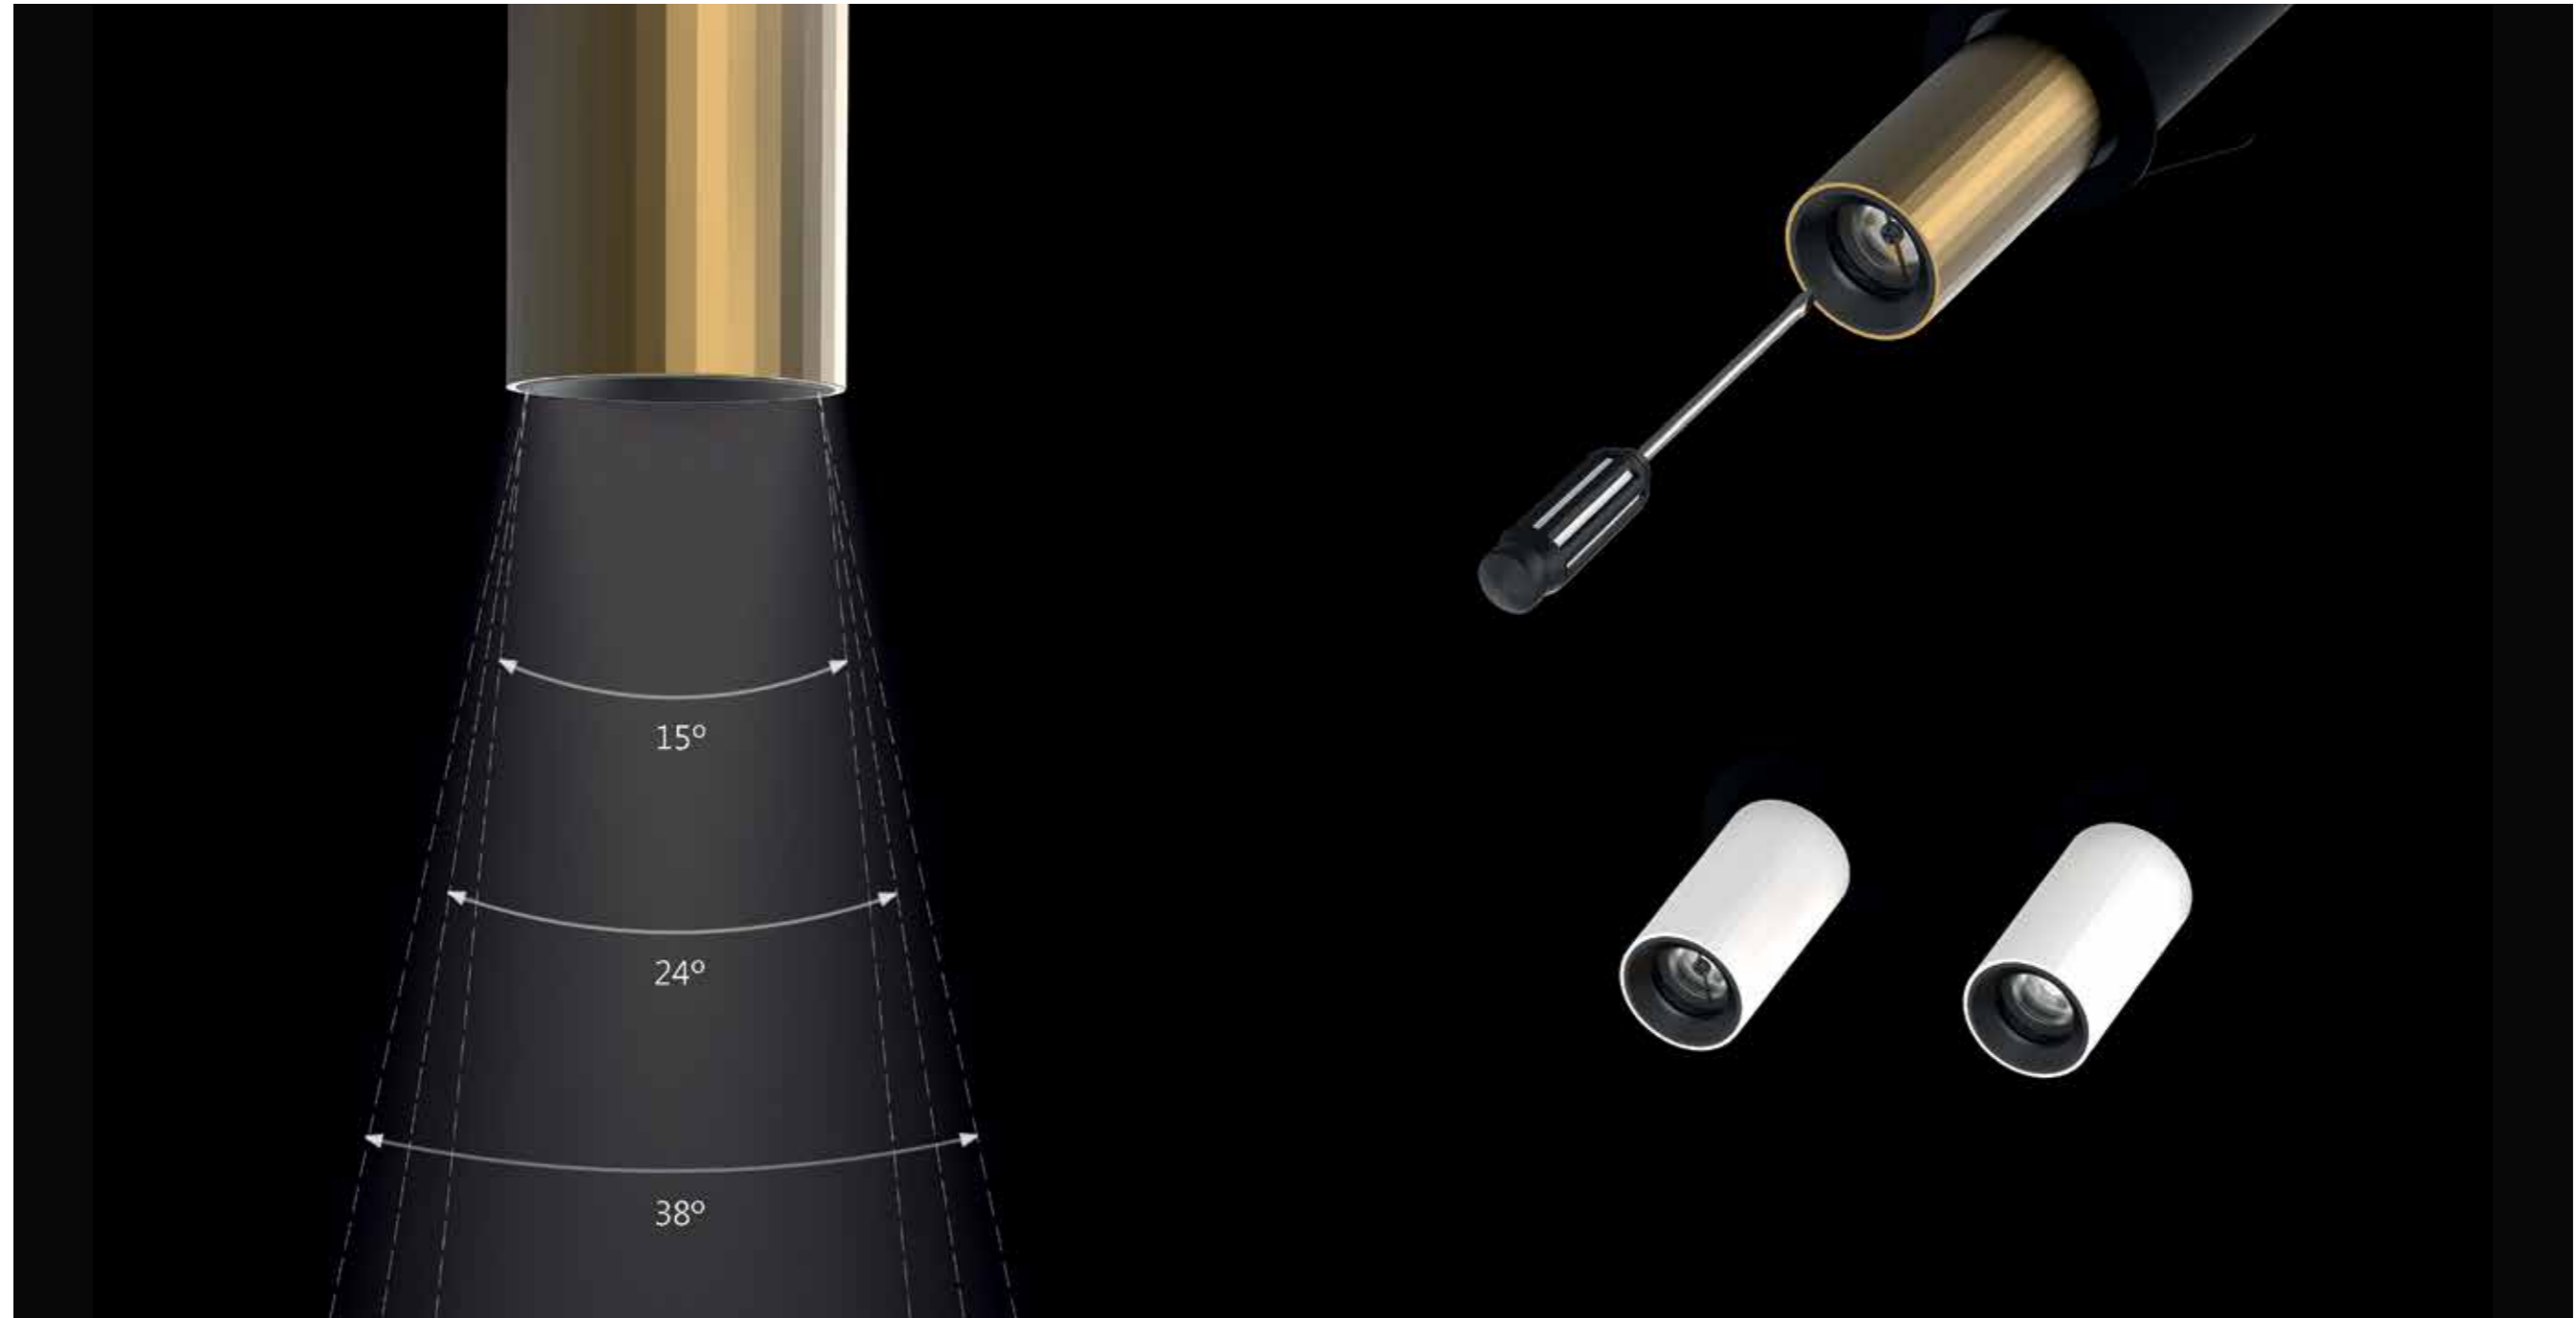

Optional colors for housing using TIR lens to avoid stray light