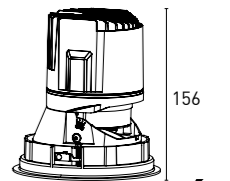

1 - Model	2 - Power	3 - Power Supply	4 - Warranty	5 - Degree	6 - K	7 - Color
7IA585	30W	<ul style="list-style-type: none"> <li>2- ON/OFF 220-240V PF&gt;0,95</li> <li>4- DALI/PUSH/1-10V 220-240V PF&gt;0,95</li> <li>5- Trailing Edge 220-240V PF&gt;0,9 (only with JISO driver)</li> <li>C- JISO Smart Control 100-265V PF&gt;0,95</li> </ul>	<ul style="list-style-type: none"> <li>1- 5 Years Warranty JISO driver Incl.</li> <li>2- 5 Years Warranty Other driver Incl.</li> </ul>	<ul style="list-style-type: none"> <li>A- 15°</li> <li>I- 24°</li> <li>M- 38°</li> <li>W- 50°</li> </ul>	<ul style="list-style-type: none"> <li>3- 3000K 2539 lm system 3053 lm source</li> <li>4- 4000K 2666 lm system 3228 lm source</li> </ul>	<ul style="list-style-type: none"> <li>9001- Tec. White-Black</li> <li>9011- Tec. White-Chrome</li> <li>9090- Tec. White</li> </ul>