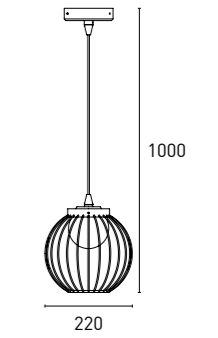

ORION H

70H402 07 - 2 2 X 3 - TB
1 2 3 4 5 6 7

1 - Model	2 - Power	3 - Power Supply	4 - Warranty	5 - Degree	6 - K	7 - Color
70H402	7W	2- ON/OFF 220-240V PF>0,5	2- 5 Years Warranty Other driver Incl.	X- 180°	3- 3000K 515 lm system 756 lm source 4- 4000K 542 lm system 756 lm source	TB- Black