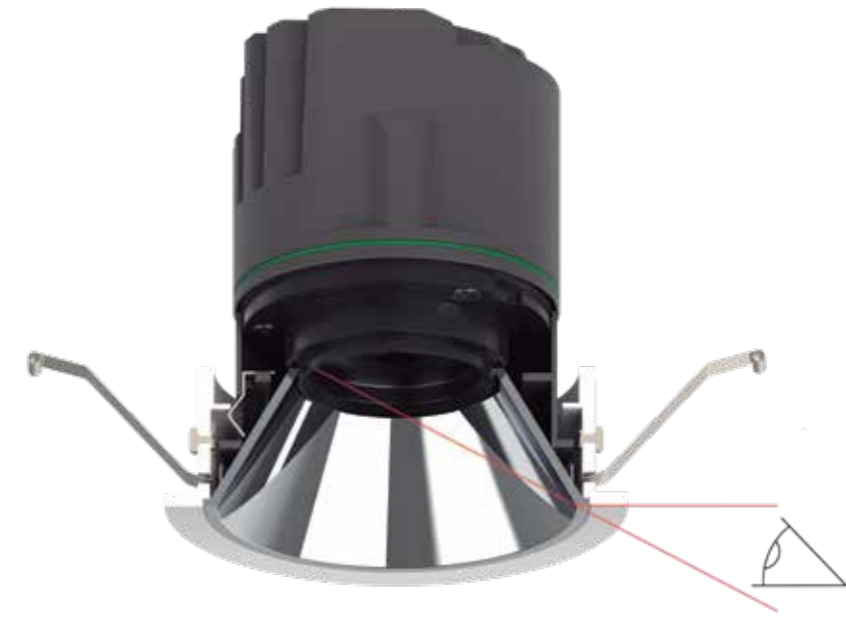

Deep anti-glare