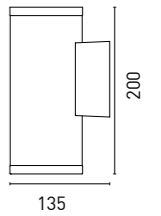

TUCAN 09

70W203 09 - 2 2 N 3 - DG
1 2 3 4 5 6 7

1 - Model	2 - Power	3 - Power Supply	4 - Warranty	5 - Degree	6 - K	7 - Color
70W203	9W	2- ON/OFF 220-240V PF>0,9	2- 5 Years Warranty Other driver Incl.	N- 45°	3- 3000K 573 lm system 1089 lm source 4- 4000K 601 lm system 1089 lm source	DG- Dark Grey