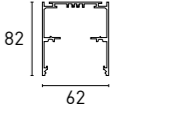

DRAGON L

71B401 08 - 2 2 R 3 - 01
1 2 3 4 5 6 7

1 - Model	2 - Power	3 - Power Supply	4 - Warranty	5 - Degree	6 - K	7 - Color
71B401	108W	2 - ON/OFF 200-240V PF>0,95	2- 5 Years Warranty Other driver Incl. 3- 5 Years Warranty European driver Incl.	R - 90°	3 - 3000K 9775 lm system 12600 lm source 4 - 4000K 10290 lm system 12600 lm source	01- Black 90- Technical White