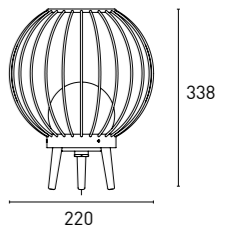

ORION M

70M201 07 - 2 2 X 3 - DG
1 2 3 4 5 6 7

1 - Model	2 - Power	3 - Power Supply	4 - Warranty	5 - Degree	6 - K	7 - Color
70M201	7W	2- ON/OFF 220-240V PF>0,5	2- 5 Years Warranty Other driver Incl.	X- 180°	3- 3000K 515 lm system 756 lm source 4- 4000K 542 lm system 756 lm source	TB- Black DG- Dark Grey