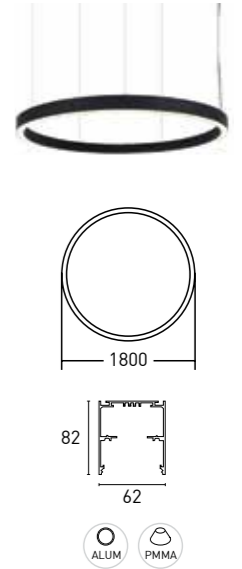

DRAGON XL

71B401 26 - 2 2 R 3 - 01
1 2 3 4 5 6 7

1 - Model	2 - Power	3 - Power Supply	4 - Warranty	5 - Degree	6 - K	7 - Color
71B401	126W	2 - ON/OFF 200-240V PF>0,95	2- 5 Years Warranty Other driver Incl. 3- 5 Years Warranty European driver Incl.	R - 90°	3 - 3000K 11637 lm system 15000 lm source 4 - 4000K 12250 lm system 15000 lm source	01- Black 90- Technical White