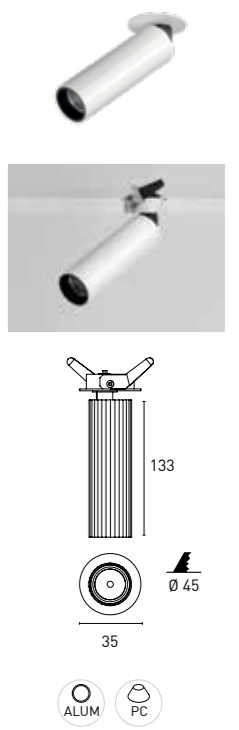

SLATE 05

7IE501 05 - 2 1 M 3 - 90
1 2 3 4 5 6 7

1 - Model	2 - Power	3 - Power Supply	4 - Warranty	5 - Degree	6 - K	7 - Color
7IE501	5W	2- ON/OFF 220-240V PF>0,9	1- 5 Years Warranty JISO driver Incl.	A - 15° I - 24° M - 38°	2 - 2700K 344 lm system 504 lm source 3 - 3000K 353 lm system 532 lm source 4 - 4000K 361 lm system 564 lm source	01- Black 03- Antique 90- Tec. White