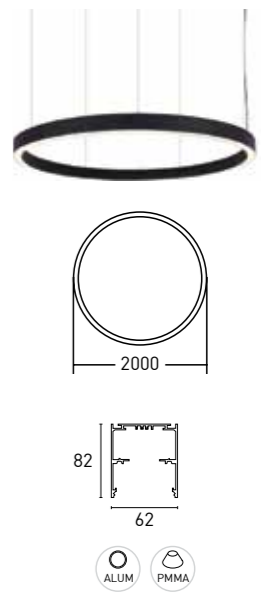

DRAGON XXL

71B401 56 - 2 2 R 3 - 01
1 2 3 4 5 6 7

1 - Model	2 - Power	3 - Power Supply	4 - Warranty	5 - Degree	6 - K	7 - Color
71B401	156W	2 - ON/OFF 200-240V PF>0,95	2- 5 Years Warranty Other driver Incl. 3- 5 Years Warranty European driver Incl.	R - 90°	3 - 3000K 14524 lm system 18720 lm source 4 - 4000K 14524 lm system 18720 lm source	01- Black 90- Technical White