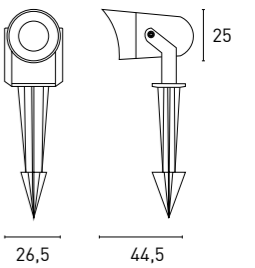

70S103 04 - 2 2 | 3 - TB
1 2 3 4 5 6 7

1 - Model	2 - Power	3 - Power Supply	4 - Warranty	5 - Degree	6 - K	7 - Color
70S103	4W	2- ON/OFF 100-240V PF>0,4	2- 5 Years Warranty Other driver Incl.	1 - 24°	3- 3000K 271 lm system 385 lm source 4- 4000K 271 lm system 385 lm source	TB- Black DG- Dark Grey

ACRUX 04

70S103 12 - 2 2 | 3 - TB
1 2 3 4 5 6 7

1 - Model	2 - Power	3 - Power Supply	4 - Warranty	5 - Degree	6 - K	7 - Color
70S103	12W	2- ON/OFF 100-240V PF>0,7	2- 5 Years Warranty Other driver Incl.	1 - 24°	3- 3000K 752 lm system 1223 lm source 4- 4000K 752 lm system 1223 lm source	TB- Black DG- Dark Grey

ACRUX 12

All references highlighted in **bold** are available, the rest consult minimum of quantity and delivery time