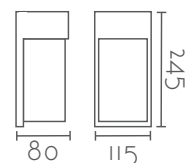

APLIQUE PARED
WALL LAMP