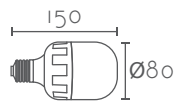

LÁMPARA LED T80

Referencia	Potencia	Color	Lm	Medidas (mm)		PVP(€)			
T8020.27	20W	2700°K	1800Lm	Ø80	150	10,00