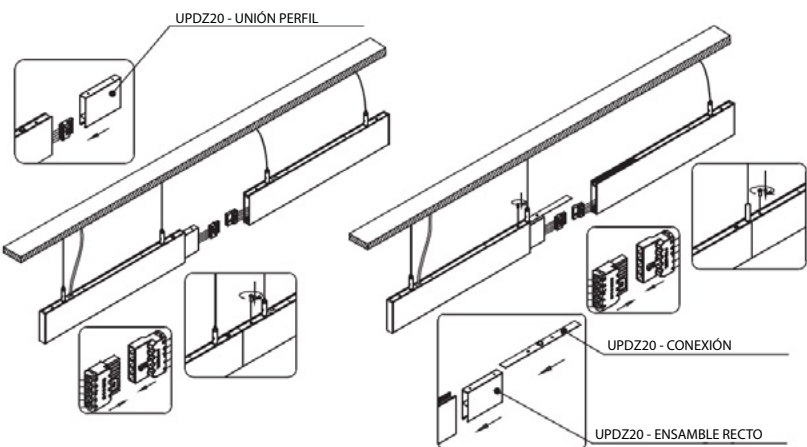

Referencia DZ20 - *SE PUEDEN CONECTAR HASTA UN MÁXIMO DE 11 PIEZAS

SUSPENSION LED MODULAR DZ20
MODULAR LED PENDANT LIGHT

SUSPENSION LED

CONECTOR L PERFIL DZ20

Código	Potencia - Largo (A)	Regulable	Lm/W	Acabado	PVP (€)
DZL20	5W - 88x88 mm	0/10V	101Lm/W - 3000K 30	BLANCO WH	76,00
			107Lm/W - 4000K 40	NEGRO BK	