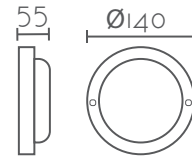

PLAFÓN IP65 IP65 CEILING LAMP