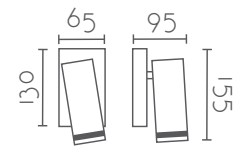

**FOCO TECHO/PARED
CEILING/WALL LAMP**

Referencia	Acabado	PVP (€)
MX7506-WH	○ Blanco / White	40,00
MX7506-BK	● Negro / Black	40,00
Bombilla/Bulb:	1xGU10 LED no incl.	
Medidas/Dimensions	130x65x95mm	
Material	Aluminio + Acrílico / Aluminium + Acrylic	

**FOCO TECHO/PARED
CEILING/WALL LAMP**

Referencia	Acabado	PVP (€)
MX8106-WH	○ Blanco / White	37,00
MX8106-BK	● Negro / Black	37,00
Bombilla/Bulb:	1xGU10 LED no incl.	
Medidas/Dimensions	130x65x95mm	
Material	Aluminio / Aluminium