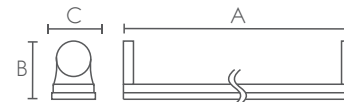

REGLETA TUBO T8 T8 TUBE SUPPORT