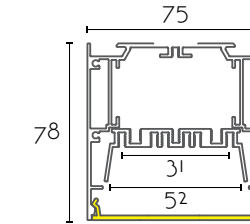

PERFIL ALUMINIO SUPERFICIE
SURFACE ALUMINIUM PROFILE