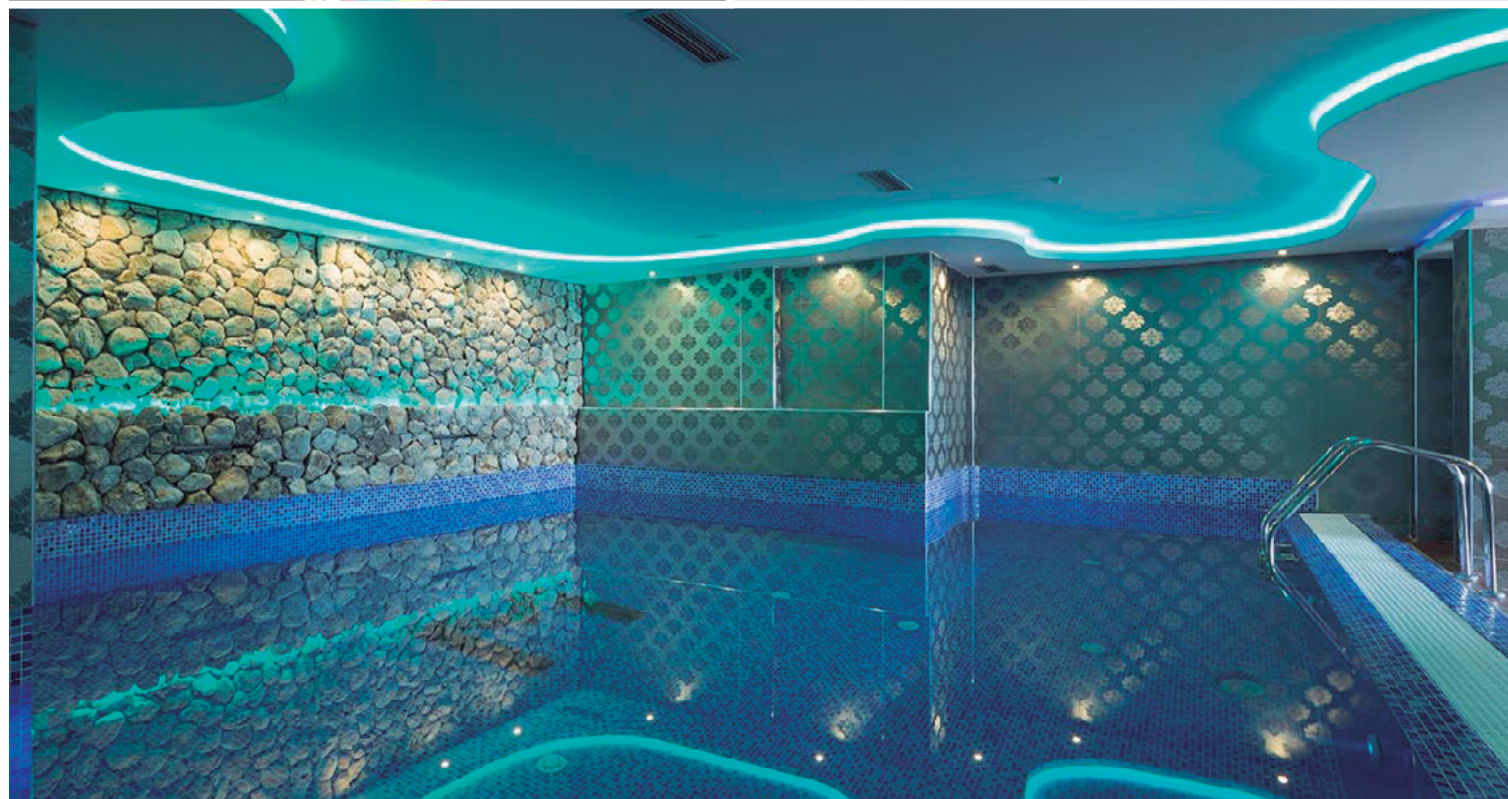

SERIE NEON FLEX RGBW 24V

Referencia	Potencia/Mt	Color	Lm/Mt	Tipo	∅ Min.	NºLEDs	Ancho x Alto	PVP/10Mt (€)	PVP/Mt(€)
NEORGBW	19W	RGB+W	720Lm	SMD5050	50 mm	60	10x18 mm	708,00	83,00

Referencia	Descripción	P.V.P (€)
NEO24RGBAL1	CONECTOR TIPO 1	0,70
NEO24RGBAL2	CONECTOR TIPO 2	0,90
NEO24RGBAL3	CONECTOR TIPO 3	0,90

Referencia	Descripción	P.V.P (€)
NEO24RGBEND	TAPA FINAL	0,60
NEO24RGBCL	CLIP MONTAJE / ALUM	1,10
NEO24RGBPE	PERFIL MONTAJE / 1MT	10,00

i Las fuentes de alimentación para las tiras de NEON 24V no están incluidas.
Power supplies for NEON 24V strips are not included