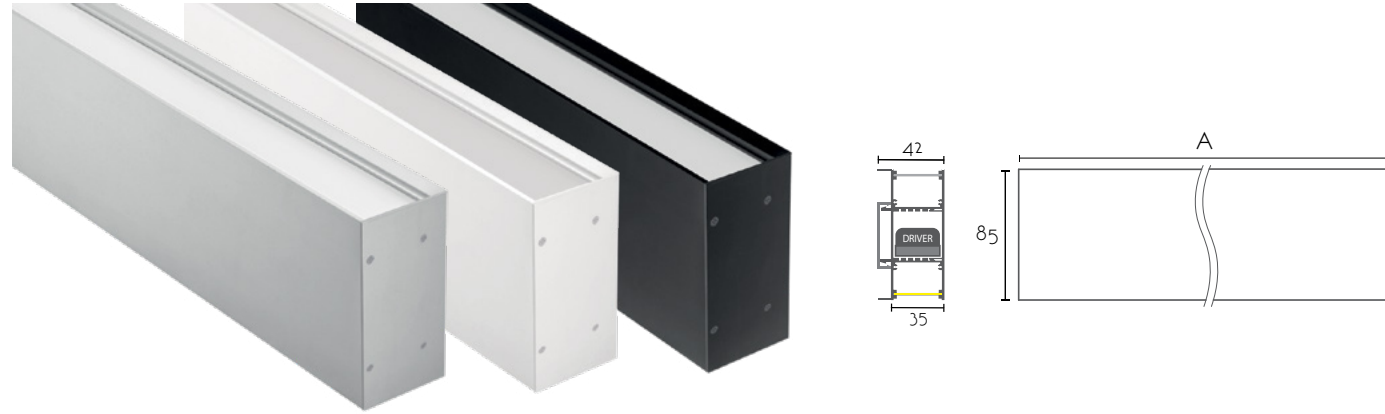

APLIQUE LED W86
LUZ INDIRECTA
WALL LAMP INDIRECT LIGHT

Código	Potencia - Largo (A)	Driver	Lm/W	Acabado	PVP (€)
W86	21W - 580 mm	58 ON/OFF X	153Lm/W - 2700K 27	ALUMINIO AL	122,00
	32W - 900 mm	90	158Lm/W - 3000K 30	BLANCO WH	192,00
	42W - 1140 mm	114	161Lm/W - 4000K 40	NEGRO BK	202,00
	63W - 1700 mm	170			331,00
	73W - 2000 mm	200			380,00

Referencia W86 - X

Código	Potencia - Largo (A)	Regulable	Lm/W	Acabado	PVP (€)
W86	21W - 580 mm	58 DALI/PUSH D	153Lm/W - 2700K 27	ALUMINIO AL	187,00
	32W - 900 mm	90	158Lm/W - 3000K 30	BLANCO WH	250,00
	42W - 1140 mm	114	161Lm/W - 4000K 40	NEGRO BK	260,00
	63W - 1700 mm	170			382,00
	73W - 2000 mm	200			432,00

Referencia W86 - D