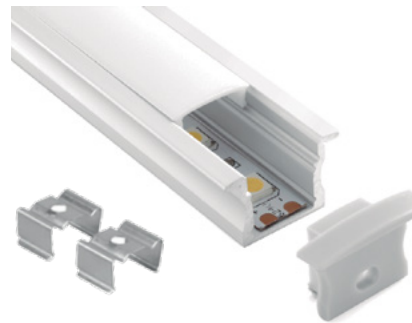

PERFIL TEP01

Referencia	Acabado	Descripción	Largo	PVP (€)
TEP01-WH	○ Blanco/White	Perfil Encastrar	2,00 Mt.	18,00
TEP01-END		Juego Tapa Final (x2)		1,20
TEP01-GP		Clip Fijación (x1)		0,60