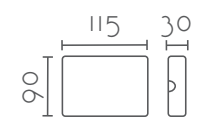

APLIQUE PARED
WALL LAMP

Referencia	Acabado	PVP (€)
EX1145-WH	○ Blanco / White	30,00
EX1145-BK	● Negro / Black	30,00
Bombilla/Bulb:	SMD LED 6W 400Lm 3000K	
Medidas/Dimensions	90x115x30 mm	
Material	Aluminio + Cristal / Aluminium + Glass