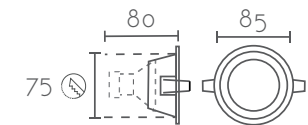

ARO DE EMPOTRAR RECESSED DOWNLIGHT

Referencia	Acabado	PVP (€)
RCC06-WH	○ Blanco / White	11,00
RCC06-BK	● Negro / Black	11,00

Medidas/Dimensions Ø85x40mm / Corte : 75 mm

Material Aluminio / Aluminium