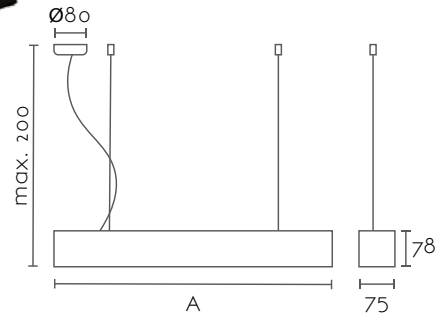

SUSPENSION LED S75
LED PENDANT LIGHT

Código	Potencia - Largo (A)	Driver	Lm/W	Acabado	PVP (€)
S75	21W - 580 mm	58 ON/OFF X	153Lm/W - 2700K 27	ALUMINIO AL	224,00
	42W - 1140 mm	114	158Lm/W - 3000K 30	BLANCO WH	347,00
	63W - 1700 mm	170	161Lm/W - 4000K 40	NEGRO BK	527,00
	84W - 2280 mm	228			599,00

Referencia S75 - X

Código	Potencia - Largo (A)	Regulable	Lm/W	Acabado	PVP (€)
S75	21W - 580 mm	58 DALI/PUSH D	153Lm/W - 2700K 27	ALUMINIO AL	289,00
	42W - 1140 mm	114	158Lm/W - 3000K 30	BLANCO WH	412,00
	63W - 1700 mm	170	161Lm/W - 4000K 40	NEGRO BK	577,00
	84W - 2280 mm	228			649,00

Referencia S75 - D