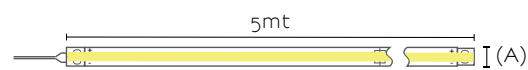

Referencia	Potencia/Mt	Color	Lm/Mt	Tipo	∅ Min.	NºLEDs	Ancho (A)	PVP/5Mt (€)	PVP/Mt(€)

C8IP54.27	8W	2700°K	720Lm	COB	62mm	336	8mm	50,00	14,00
C8IP54.30		3000°K	760Lm						
C8IP54.40		4000°K	800Lm						

Referencia	Ancho	PVP (€)
CIP20AL-8	8mm	1,20
CIP20AL-10	10mm	1,20
CCTIP20AL-10	10mm	1,50

Referencia	Ancho	PVP (€)
CIP20CEN-8	8mm	1,10
CIP20CEN-10	10mm	1,10
CCTIP20CEN-10	10mm	1,20

Referencia	Ancho	PVP (€)
CIP20ANG-8	8mm	2,70
CIP20ANG-10	10mm	3,00
CCTIP20ANG-10	10mm	3,20