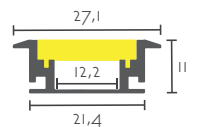

PERFIL TEP03

Referencia	Acabado	Descripción	Largo	PVP (€)
TEP03-WH	○ Blanco/White	Perfil Encastrar	2,00 Mt.	28,00
TEP03-END		Juego Tapa Final (x2)		1,20
TEP03-GP		Clip Fijación (x1)		0,60