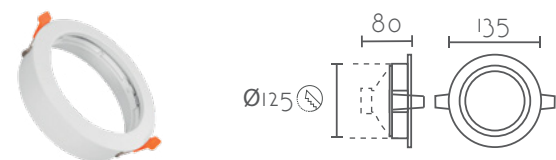

ARO DE EMPOTRAR RECESSED DOWNLIGHT

Referencia	Acabado	PVP (€)
RCAQR46-WH	○ Blanco / White	32,00
Medidas/Dimensions Ø135x35mm / Corte : Ø125mm		
Material Aluminio / Aluminium