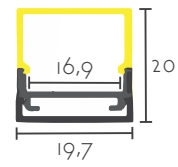

PERFIL ALUMINIO SUPERFICIE
SURFACE ALUMINIUM PROFILE