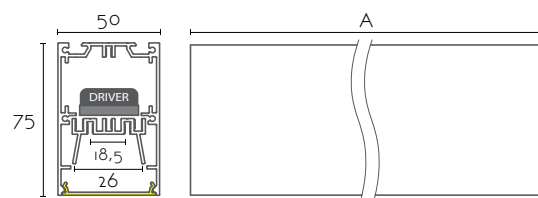

SISTEMA LED MODULAR **OUT50**
MODULAR LED SYSTEM

Código	Potencia - Largo (A)	Driver	Lm/W	Acabado	PVP (€)
U50	21W - 580 mm	58 ON/OFF X	153Lm/W - 2700K 27	ALUMINIO AL	144,00
	42W - 1140 mm	114 ON/OFF X	158Lm/W - 3000K 30	BLANCO WH	245,00
	63W - 1700 mm	170 ON/OFF X	161Lm/W - 4000K 40	NEGRO BK	389,00
	84W - 2280 mm	228 ON/OFF X			454,00

Referencia U50 - X

Código	Potencia - Largo (A)	Regulable	Lm/W	Acabado	PVP (€)
U50	21W - 580 mm	58 DALI/PUSH D	153Lm/W - 2700K 27	ALUMINIO AL	209,00
	42W - 1140 mm	114 DALI/PUSH D	158Lm/W - 3000K 30	BLANCO WH	310,00
	63W - 1700 mm	170 DALI/PUSH D	161Lm/W - 4000K 40	NEGRO BK	439,00
	84W - 2280 mm	228 DALI/PUSH D			504,00

Referencia U50 - D

SISTEMA LED MODULAR **OUT50**
MODULAR LED SYSTEM

Código	Potencia	Driver	Lm/W	Acabado	PVP (€)
U50	15W - T	ON/OFF X	153Lm/W - 2700K 27	ALUMINIO AL	152,00
		DALI/PUSH D	158Lm/W - 3000K 30	BLANCO WH	194,00
			161Lm/W - 4000K 40		

Referencia U50 - T

Código	Potencia	Driver	Lm/W	Acabado	PVP (€)
U50	21W - X	ON/OFF X	153Lm/W - 2700K 27	ALUMINIO AL	174,00
		DALI/PUSH D	158Lm/W - 3000K 30	BLANCO WH	217,00
			161Lm/W - 4000K 40		

Referencia U50 - X