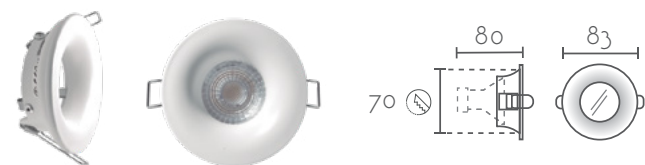

FOCO DE EMPOTRAR IP65
IP65 RECESSED DOWNLIGHT

Referencia	Acabado	PVP (€)
FH122-WH	○ Blanco / White	10,00

Medidas/Dimensions Ø83x35mm / Corte : 70 mm

Material Aluminio + Cristal / Aluminium + Glass