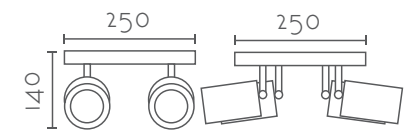

**APLIQUE PARED/TECHO
WALL/CEILING LAMP**

Referencia	Medidas/Dimensions		PVP (€)
MX5012-WH	300x50x140 mm	2xGU10 no incl	59,00
MX5013-WH	450x50x140 mm	3xGU10 no incl	84,00
MX5014-WH	600x50x140 mm	4xGU10 no incl	101,00

Acabado	○ Blanco / White
Material	Hierro + Aluminio / Iron + Aluminium

**APLIQUE PARED/TECHO
WALL/CEILING LAMP**

Referencia	Medidas/Dimensions		PVP (€)
MX5012-BK	300x50x140 mm	2xGU10 no incl	59,00
MX5013-BK	450x50x140 mm	3xGU10 no incl	84,00
MX5014-BK	600x50x140 mm	4xGU10 no incl	101,00

Acabado	● Negro / Black
Material	Hierro + Aluminio / Iron + Aluminium

**ARO / ACESORIO
ACCESSORY / RING**

Referencia	Acabado	PVP (€)
AC5010-BK	● Negro / Black	4 €
AC5010-GD	● Dorado / Gold	4 €

Aro Metal intercambiable opcional (MX5012-MX5013-MX5014-MX5015)
Optional interchangeable metalring (MX5012-MX5013-MX5014-MX5015)

**PLAFÓN TECHO
CEILING LAMP**

Referencia	Acabado:	PVP (€)
MX5015-WH	○ Blanco / White	101,00
MX5015-BK	● Negro / Black	101,00
Bombilla/Bulb	4xGU10 no incl.	
Material	Hierro + Aluminio / Iron + Aluminium	
Medidas/Dimensions	250x250x140 mm