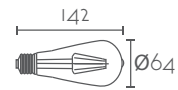

LÁMPARA LED ST64 PEBTERO VINTAGE REGULABLE

Referencia	Cristal	Potencia	Color	Lm	Medidas (mm)		PVP(€)			
ST64VIN8D	Ambar	8W	2700°K	800Lm	Ø64	142	18,00