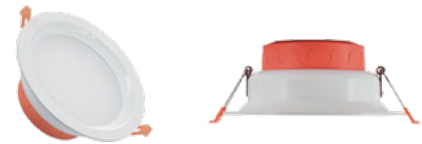

FOCO DE EMPOTRAR DL1911
RECESSED DOWNLIGHT

Referencia	Color	Potencia	Lumens	Medidas (mm)			PVP (€)
				A	B	C	
DL1911-6	3000°K	6W	600Lm	110	90	55	17,00
DL1911-10	3000°K	10W	1000Lm	125	105	60	22,00
DL1911-16	3000°K	16W	1600Lm	175	165	70	32,00

Material Polycarbonato / PC

Referencia	Acabado	PVP (€)
DL1910	○ Blanco / White	30,00
LED:	10W 937Lm 3000°K	
Medidas/Dimensions	Ø115x58 mm Corte: Ø88 mm	
Material	PC + Aluminio / Aluminium + PC	

Referencia	Color	Potencia	Lumens	Medidas (mm)			PVP (€)
				A	B	C	
DL3507-12	3000°K	12W	900Lm	115	95	60	39,00
DL3507-25	3000°K	25W	2000Lm	160	140	82	65,00
DL3507-36	3000°K	36W	2800Lm	200	170	100	86,00

Material Polycarbonato / PC