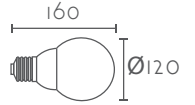

LÁMPARA LED GLOBE G120 REGULABLE

Referencia	Potencia	Color	Lm	Medidas (mm)		PVP(€)				
G12015.27	15W	2700°K	1200Lm	Ø120	160	17,00