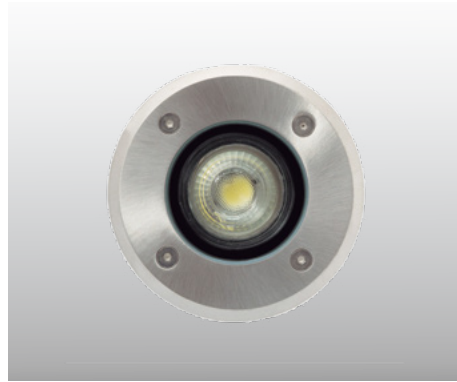

EMP6181

FOCO EMPOTRAR SUELO RECESSED FLOOR LAMP

Referencia	Acabado	PVP (€)
EMP6181-INOX	● Acero Inox / Steel	38,00

Medidas/Dimensions Ø110x146mm / Corte : 100 mm

Material Acero Inox. + Cristal / Inox. Steel + Glass

EMP6140

FOCO EMPOTRAR SUELO 12/24V 12/24V RECESSED FLOOR LAMP

Referencia	Acabado	PVP (€)
EMP6140-INOX	● Acero Inox / Steel	32,00

Bombilla/Bulb LED COB 1 W 50Lm 3000°K

Medidas/Dimensions Ø42x70mm / Corte : 37 mm
Precableado 200 mm

Material Acero Inox. + Cristal / Inox. Steel + Glass

i Necesita fuente de alimentación 12/24V (no incluida).
You need a 12/24V power supply (not included).