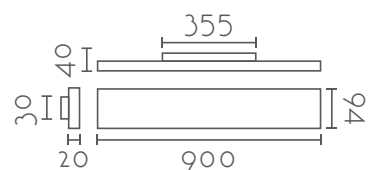

APLIQUE LED WZ
LUZ DIRECTA & INDIRECTA
WALL LAMP DIRECT & INDIRECT LIGHT

APLIQUE PARED LED **WZ60-90** REGULABLE

Código	Potencia - Largo (A)	Regulable	Lm/W	Acabado	PVP (€)
WZ	25W - 600 mm	60 0/10V	90Lm/W - 3000K 30	BLANCO WH	161,00
	30W - 900 mm	90	95Lm/W - 4000K 40	NEGRO BK	198,00

Referencia WZ - -