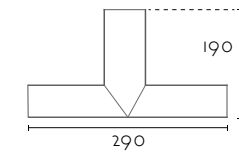

SISTEMA LED MODULAR OUT75
MODULAR LED SYSTEM

Código	Potencia - Largo (A)	Driver	Lm/W	Acabado	PVP (€)
U75	21W - 580 mm	58 ON/OFF X	153Lm/W - 2700K 27	ALUMINIO AL	173,00
	42W - 1140 mm	114 DALI/PUSH D	158Lm/W - 3000K 30	BLANCO WH	295,00
	63W - 1700 mm	170 DALI/PUSH D	161Lm/W - 4000K 40	NEGRO BK	475,00
	84W - 2280 mm	228 DALI/PUSH D			547,00

Referencia U75 - X

Código	Potencia - Largo (A)	Regulable	Lm/W	Acabado	PVP (€)
U75	21W - 580 mm	58 DALI/PUSH D	153Lm/W - 2700K 27	ALUMINIO AL	238,00
	42W - 1140 mm	114 DALI/PUSH D	158Lm/W - 3000K 30	BLANCO WH	360,00
	63W - 1700 mm	170 DALI/PUSH D	161Lm/W - 4000K 40	NEGRO BK	526,00
	84W - 2280 mm	228 DALI/PUSH D			598,00

Referencia U75 - D

SISTEMA LED MODULAR OUT75
MODULAR LED SYSTEM

Código	Potencia	Driver	Lm/W	Acabado	PVP (€)
U75	15W - T	ON/OFF X	153Lm/W - 2700K 27	ALUMINIO AL	163,00
		DALI/PUSH D	158Lm/W - 3000K 30	BLANCO WH	205,00
			161Lm/W - 4000K 40		

Referencia U75 - T

Código	Potencia	Driver	Lm/W	Acabado	PVP (€)
U75	21W - X	ON/OFF X	153Lm/W - 2700K 27	ALUMINIO AL	184,00
		DALI/PUSH D	158Lm/W - 3000K 30	BLANCO WH	227,00
			161Lm/W - 4000K 40		

Referencia U75 - X

Código	Potencia	Driver	Lm/W	Acabado	PVP (€)
U75	10W - L	ON/OFF X	153Lm/W - 2700K 27	ALUMINIO AL	142,00
		DALI/PUSH D	158Lm/W - 3000K 30	BLANCO WH	185,00
			161Lm/W - 4000K 40		

Referencia U75 - L

UNION PERFIL OUT75

Referencia	Descripción	P.V.P (€)
U75-UP	JUEGO UNION PERFIL X2	4,00

CLIP SUJECIÓN OUT75

Referencia	Descripción	P.V.P (€)
U75-GP	CLIP SUJECIÓN X1	2,00

KIT SUSPENSIÓN OUT

Referencia	Descripción	P.V.P (€)
KITSUS	KIT SUSPENSIÓN X1	9,00

TAPA FINAL OUT75

Referencia	Descripción	P.V.P (€)
U75-END.AL	TAPA FINAL X 2 - ALUMINIO	
U75-END.WH	TAPA FINAL X 2 - BLANCO	19,00
U75-END.BK	TAPA FINAL X 2 - NEGRO	

FLORON OUT

Referencia	Descripción	P.V.P (€)
UFL-AL	FLORON - ALUMINIO	
UFL-WH	FLORON - BLANCO	14,00
UFL-BK	FLORON - NEGRO