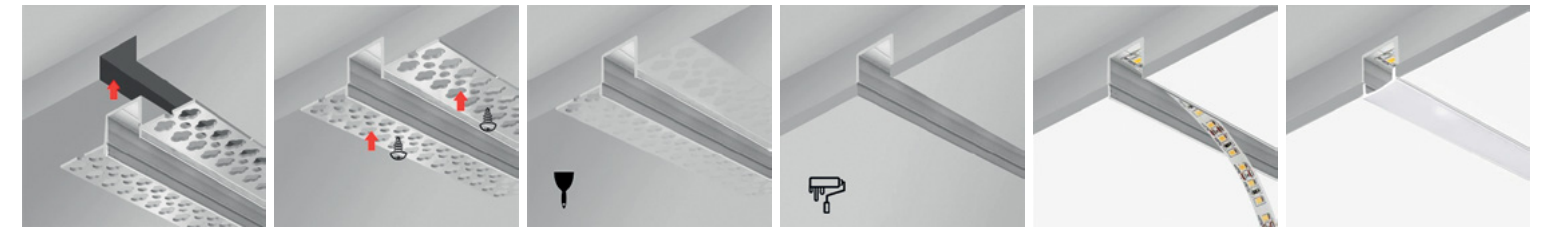

PERFIL CONTINUO* TEP172

Referencia	Acabado	Descripción	Largo	PVP (€)
TEP172-WH	○ Blanco/White	Perfil Encastrar	2,00 Mt.	63,00
TEP-172-END		Juego Tapa Final (x2)		1,70
TEP172-90H		Conector Horizontal 90°		1,80
TEP172-90V		Conector Vertical 90°		1,80
TEP172-180		Conector 180°		1,80

*Difusor continuo Max. 6,00 Mts