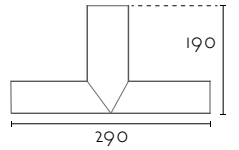

Código	Potencia - Largo (A)	Driver	Lm/W	Acabado	PVP (€)
U38	21W - 580 mm	58 ON/OFF X	153Lm/W - 2700K 27	ALUMINIO AL	137,00
	42W - 1140 mm	114 DALI/PUSH D	158Lm/W - 3000K 30	BLANCO WH	216,00
	63W - 1700 mm	170 DALI/PUSH D	161Lm/W - 4000K 40	NEGRO BK	353,00
	84W - 2280 mm	228 DALI/PUSH D			404,00

Referencia U38 - X

Código	Potencia - Largo (A)	Regulable	Lm/W	Acabado	PVP (€)
U38	21W - 580 mm	58 DALI/PUSH D	153Lm/W - 2700K 27	ALUMINIO AL	202,00
	42W - 1140 mm	114 DALI/PUSH D	158Lm/W - 3000K 30	BLANCO WH	281,00
	63W - 1700 mm	170 DALI/PUSH D	161Lm/W - 4000K 40	NEGRO BK	403,00
	84W - 2280 mm	228 DALI/PUSH D			454,00

Referencia U38 - D

Código	Potencia	Driver	Lm/W	Acabado	PVP (€)
U38	15W - T	ON/OFF X DALI/PUSH D	153Lm/W - 2700K 27	ALUMINIO AL	146,00
			158Lm/W - 3000K 30	BLANCO WH	188,00
			161Lm/W - 4000K 40		

Referencia U38 - T

Código	Potencia	Driver	Lm/W	Acabado	PVP (€)
U38	21W - X	ON/OFF X DALI/PUSH D	153Lm/W - 2700K 27	ALUMINIO AL	168,00
			158Lm/W - 3000K 30	BLANCO WH	210,00
			161Lm/W - 4000K 40		

Referencia U38 - X

Código	Potencia	Driver	Lm/W	Acabado	PVP (€)
U38	10W - L	ON/OFF X DALI/PUSH D	153Lm/W - 2700K 27	ALUMINIO AL	126,00
			158Lm/W - 3000K 30	BLANCO WH	168,00
			161Lm/W - 4000K 40		

Referencia U38 - L

UNION PERFIL OUT38

Referencia	Descripción	P.V.P (€)
U38-UP	JUEGO UNION PERFIL X2	4,00

CLIP SUJECIÓN OUT38

Referencia	Descripción	P.V.P (€)
U38-GP	CLIP SUJECIÓN X1	1,20

KIT SUSPENSIÓN OUT

Referencia	Descripción	P.V.P (€)
KITSUS	KIT SUSPENSIÓN X1	9,00

TAPA FINAL OUT38

Referencia	Descripción	P.V.P (€)
U38-END.AL	TAPA FINAL X 2 - ALUMINIO	
U38-END.WH	TAPA FINAL X 2 - BLANCO	18,00
U38-END.BK	TAPA FINAL X 2 - NEGRO	

FLORON OUT

Referencia	Descripción	P.V.P (€)
UFL-AL	FLORON - ALUMINIO	
UFL-WH	FLORON - BLANCO	14,00
UFL-BK	FLORON - NEGRO