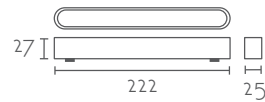

FOCOS CARRIL MAGNETICO ULTRASLIM
ULTRASLIM MAGNETIC SPOTLIGHT TRACK