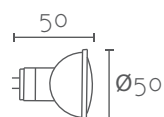

LÁMPARA LED GU5.3

Referencia	Potencia	Color	Lm	Medidas (mm)	PVP(€)
GU53638.30	6W	3000°K	500Lm	Ø50 50	5,00

LÁMPARA LED GU5.3

Referencia	Potencia	Color	Lm	Medidas (mm)	PVP(€)
GU536120.30	6W	3000°K	420Lm	Ø50 47	4,00

LÁMPARA LED J118

Referencia	Potencia	Color	Lm	Medidas (mm)	PVP(€)
R7S10W.30	10W	3000°K	900Lm	Ø28 118	12,00

LÁMPARA LED J118

Referencia	Potencia	Color	Lm	Medidas (mm)	PVP(€)
R7S8W.30	8W	3000°K	800Lm	Ø14 118	24,00

LÁMPARA LED J78

Referencia	Potencia	Color	Lm	Medidas (mm)	PVP(€)
R7S4W.30	4W	3000°K	400Lm	Ø14 78	15,00

LÁMPARA LED PAR30

Referencia	Potencia	Color	Lm	Medidas (mm)	PVP(€)
PAR3010.30	10W	3000°K	800Lm	Ø95 92	7,00

DRIVER LED MEAN WELL 12V

Referencia	Potencia	Modelo	VDC Out	Medidas (mm)	PVP(€)
MW128	8W	APV-8-12	12 VDC	60 30 22	12,00

PORTALAMPARAS GU5.3

Referencia	Descripción	PVP (€)
GU5.3PORT	PORTALÁMPARAS GU5.3	1,00

PORTALAMPARAS GU10

Referencia	Descripción	PVP (€)
GU10PORT	PORTALÁMPARAS GU10	1,00