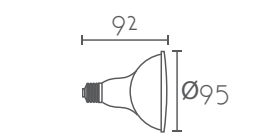

LÁMPARA LED J78

Referencia	Potencia	Color	Lm	Medidas (mm)	PVP(€)
R7S4W.30	4W	3000°K	400Lm	Ø14 78	15,00

LÁMPARA LED PAR30

Referencia	Potencia	Color	Lm	Medidas (mm)	PVP(€)
PAR3010.30	10W	3000°K	800Lm	Ø95 92	7,00