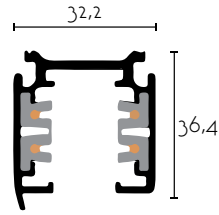

ACCESORIOS CARRIL TRIFASICO UNIVERSAL MHT
UNIVERSAL 3-PHASE TRACK ACCESSORIES

CARRIL / TRACK 1 Mt. PVP (€)

71011-WH	Blanco / White	36,00
71011-BK	Negro / Black	

Medidas / Size: 32.2x36.4x1000mm