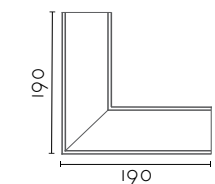

TAPA FINAL IN90

Referencia	Descripción	P.V.P (€)
IN90-END	JUEGO TAPA FINAL X2	5,00