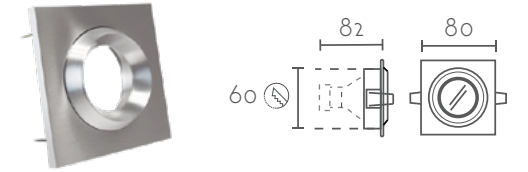

ARO DE EMPOTRAR IP54
IP54 RECESSED DOWNLIGHT

Referencia	Acabado	PVP (€)
QSo.221	Aluminio / Aluminium	18,00

Medidas/Dimensions 80x80x30 mm / Corte : 60 mm
Material Aluminio Masizo + Cristal/ Solid Aluminium + Glass