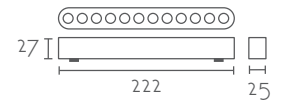

FOCOS CARRIL MAGNETICO ULTRASLIM
ULTRASLIM MAGNETIC SPOTLIGHT TRACK