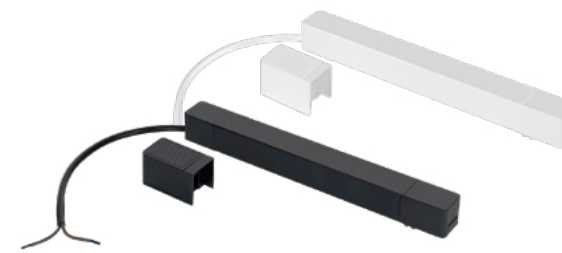

ACCESORIOS CARRIL MAGNETICO ULTRASLIM
ULTRASLIM MAGNETIC TRACK ACCESSORIES

DRIVER INTEGRADO 48V

INTEGRATED DRIVER

Referencia	Acabado	W	VDC Out	LA(mm)	AN (mm)	AL (mm)	PVP (€)
MA48100SL-WH ☐ Blanco/White	☒ Negro/Black	100W	48 VDC	340	25	27,5	64,00
MA48100SL-BK							
MA48200SL-WH ☐ Blanco/White	☒ Negro/Black	200W	48 VDC	340	25	27,5	88,00
MA48200SL-BK							

DRIVER EXTERNO 48V

EXTERNAL DRIVER

Referencia	W	VDC Out	LA(mm)	AN (mm)	AL (mm)	PVP (€)
MA48E60	60W	48 VDC	172	34	23	35,00
MA48E100	100W	48 VDC	145	49	29	53,00
MA48E200	200W	48 VDC	195	49	29	69,00
MA48E300	300W	48 VDC	209	63	29	81,00

MODULO CONDUCTOR

CONDUCTOR MODULE

Referencia	PVP (€)
MA1854-WH ☐ Blanco/White	10,00
MA1854-BK ☒ Negro/Black	
Medidas / Size: 35x25x20mm	
Largo Cable 320mm	

UNION RECTA

STRAIGHT UNION

Referencia	PVP (€)
MA1863-WH ☐ Blanco/White	9,00
MA1863-BK ☒ Negro/Black	
Medidas / Size: 25x25x5,5mm	

UNION ESQUINA 90°

90° CORNER UNION

Referencia	PVP (€)
MA1864-WH ☐ Blanco/White	13,00
MA1864-BK ☒ Negro/Black	
Medidas / Size: 55x55x5,5mm	

UNION X

X UNION

Referencia	PVP (€)
MA1867-WH ☐ Blanco/White	21,00
MA1867-BK ☒ Negro/Black	
Medidas / Size: 110x110x5,5mm	

UNION CURVA 90°

90° CURVE UNION

Referencia	PVP (€)
MA1865-WH ☐ Blanco/White	13,00
MA1865-BK ☒ Negro/Black	
Medidas / Size: 55x55x5,5mm	

UNION T

T UNION

Referencia	PVP (€)
MA1866-WH ☐ Blanco/White	14,00
MA1866-BK ☒ Negro/Black	
Medidas / Size: 85x55x5,5mm	

UNION L VERTICAL

L VERTICAL UNION

Referencia	PVP (€)
MA1868-WH ☐ Blanco/White	15,00
MA1868-BK ☒ Negro/Black	
Medidas / Size: 55x25x55mm