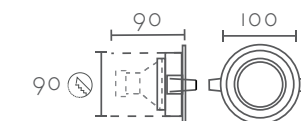

Medidas/Dimensions Ø100x40mm / Corte : 90 mm

Material Aluminio / Aluminium

AHD251

ARO DE EMPOTRAR RECESSED DOWNLIGHT

Referencia	Acabado	PVP (€)
AHD251-WH	Blanco / White	6,00
AHD251-NQ	Niquel / Nickel	6,00
AHD251-SG	Gris Plata / Silver Grey	6,00