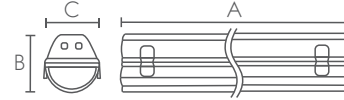

PANTALLA ESTANCA IP65 IP65 WATERPROOF

Referencia	Potencia	Medidas (mm)			PVP (€)
		A	B	C	
EST1X600		660	50	68	18,00
EST1X1200	1xG13 T8 No incl.	1270	50	68	30,00
EST1X1500		1570	50	68	36,00
Material	Policarbonato / PC