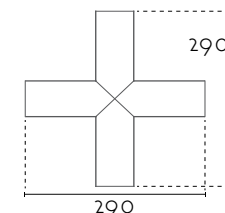

Código	Potencia	Driver	Lm/W	Acabado	PVP (€)
U50	21W - X	ON/OFF X	153Lm/W - 2700K 27	ALUMINIO AL	174,00
		DALI/PUSH D	158Lm/W - 3000K 30	BLANCO WH	217,00
			161Lm/W - 4000K 40		

Referencia U50 - X