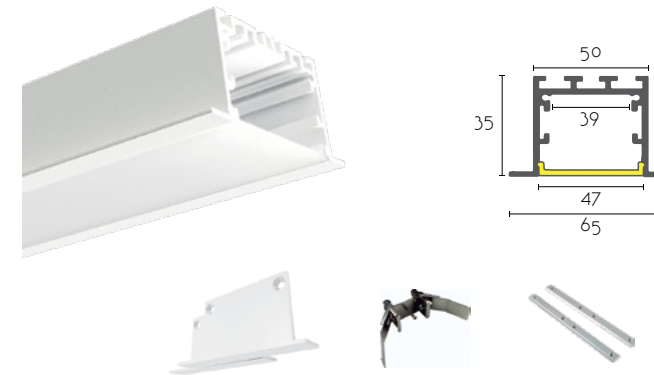

PERFIL IN65

Referencia	Acabado	Descripción	Largo	PVP (€)
IN65-114	○ Blanco/White	Perfil Encastrar	1,14 Mt.	86,00
IN65-228	○ Blanco/White	Perfil Encastrar	2,28 Mt.	166,00
IN65-END		Juego Tapa Final (x2)		4,00
IN65-GP		Grapa de empotrar (x1)		8,00
IN65-UP		Union Perfil (x2)		4,00