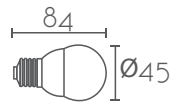

LÁMPARA LED GLOBE G45

Referencia	Potencia	Color	Lm	Medidas (mm)		PVP(€)			
G45E27.27	5W	2700K	509Lm	Ø45	84	3,00