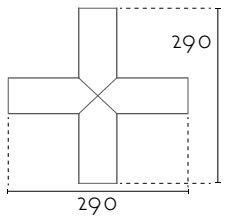

Código	Potencia	Driver	Lm/W	Acabado	PVP (€)
U38	21W - X	ON/OFF X DALI/PUSH D	153Lm/W - 2700K 27	ALUMINIO AL	168,00
			158Lm/W - 3000K 30	BLANCO WH	210,00
			161Lm/W - 4000K 40		

Referencia U38 - X

Código	Potencia	Driver	Lm/W	Acabado	PVP (€)
U38	10W - L	ON/OFF X DALI/PUSH D	153Lm/W - 2700K 27	ALUMINIO AL	126,00
			158Lm/W - 3000K 30	BLANCO WH	168,00
			161Lm/W - 4000K 40		

Referencia U38 - L