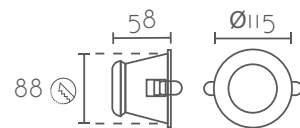

Referencia	Color	Potencia	Lumens	Medidas (mm)			PVP (€)
				A	B	C	
DL1911-6	3000°K	6W	600Lm	110	90	55	17,00
DL1911-10	3000°K	10W	1000Lm	125	105	60	22,00
DL1911-16	3000°K	16W	1600Lm	175	165	70	32,00

Material Polycarbonato / PC

Referencia	Acabado	PVP (€)
DL1910	○ Blanco / White	30,00
LED:	10W 937Lm 3000°K	
Medidas/Dimensions	Ø115x58 mm Corte: Ø88 mm	
Material	PC + Aluminio / Aluminium + PC	

Referencia	Color	Potencia	Lumens	Medidas (mm)			PVP (€)
				A	B	C	
DL3507-12	3000°K	12W	900Lm	115	95	60	39,00
DL3507-25	3000°K	25W	2000Lm	160	140	82	65,00
DL3507-36	3000°K	36W	2800Lm	200	170	100	86,00

Material Polycarbonato / PC