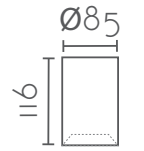

APLIQUE TECHO IP65
IP65 CEILING LAMP

Referencia	Acabado	PVP (€)
1020C02-WH	○ Blanco / White	30,00
Bombilla/Bulb:	1xGU10 LED no incl.	
Medidas/Dimensions	Ø85x116 mm	
Material	Aluminio + Cristal / Aluminium + Glass	

APLIQUE TECHO IP65
IP65 CEILING LAMP

Referencia	Acabado	PVP (€)
1022C02-WH	○ Blanco / White	36,00
Bombilla/Bulb:	1xGU10 LED no incl.	
Medidas/Dimensions	90x90x116 mm	
Material	Aluminio + Cristal / Aluminium + Glass