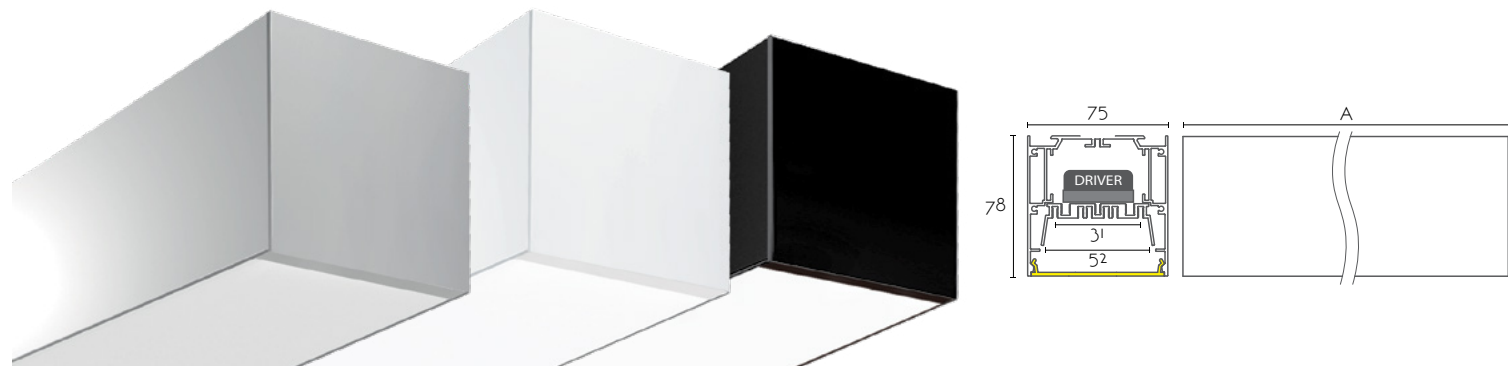

SISTEMA LED MODULAR OUT75
MODULAR LED SYSTEM

Código	Potencia - Largo (A)	Driver	Lm/W	Acabado	PVP (€)
U75	21W - 580 mm	58 ON/OFF X	153Lm/W - 2700K 27	ALUMINIO AL	173,00
	42W - 1140 mm	114 DALI/PUSH D	158Lm/W - 3000K 30	BLANCO WH	295,00
	63W - 1700 mm	170 DALI/PUSH D	161Lm/W - 4000K 40	NEGRO BK	475,00
	84W - 2280 mm	228 DALI/PUSH D			547,00

Referencia U75 - X

Código	Potencia - Largo (A)	Regulable	Lm/W	Acabado	PVP (€)
U75	21W - 580 mm	58 DALI/PUSH D	153Lm/W - 2700K 27	ALUMINIO AL	238,00
	42W - 1140 mm	114 DALI/PUSH D	158Lm/W - 3000K 30	BLANCO WH	360,00
	63W - 1700 mm	170 DALI/PUSH D	161Lm/W - 4000K 40	NEGRO BK	526,00
	84W - 2280 mm	228 DALI/PUSH D			598,00

Referencia U75 - D

SISTEMA LED MODULAR OUT75
MODULAR LED SYSTEM

Código	Potencia	Driver	Lm/W	Acabado	PVP (€)
U75	15W - T	ON/OFF X	153Lm/W - 2700K 27	ALUMINIO AL	163,00
		DALI/PUSH D	158Lm/W - 3000K 30	BLANCO WH	205,00
			161Lm/W - 4000K 40		

Referencia U75 - T

Código	Potencia	Driver	Lm/W	Acabado	PVP (€)
U75	21W - X	ON/OFF X	153Lm/W - 2700K 27	ALUMINIO AL	184,00
		DALI/PUSH D	158Lm/W - 3000K 30	BLANCO WH	227,00
			161Lm/W - 4000K 40		

Referencia U75 - X

Código	Potencia	Driver	Lm/W	Acabado	PVP (€)
U75	10W - L	ON/OFF X	153Lm/W - 2700K 27	ALUMINIO AL	142,00
		DALI/PUSH D	158Lm/W - 3000K 30	BLANCO WH	185,00
			161Lm/W - 4000K 40		

Referencia U75 - L

UNION PERFIL OUT75

Referencia	Descripción	P.V.P (€)
U75-UP	JUEGO UNION PERFIL X2	4,00

CLIP SUJECIÓN OUT75

Referencia	Descripción	P.V.P (€)
U75-GP	CLIP SUJECIÓN X1	2,00

KIT SUSPENSIÓN OUT

Referencia	Descripción	P.V.P (€)
KITSUS	KIT SUSPENSIÓN X1	9,00

TAPA FINAL OUT75

Referencia	Descripción	P.V.P (€)
U75-END.AL	TAPA FINAL X 2 - ALUMINIO	
U75-END.WH	TAPA FINAL X 2 - BLANCO	19,00
U75-END.BK	TAPA FINAL X 2 - NEGRO	

FLORON OUT

Referencia	Descripción	P.V.P (€)
UFL-AL	FLORON - ALUMINIO	
UFL-WH	FLORON - BLANCO	14,00
UFL-BK	FLORON - NEGRO