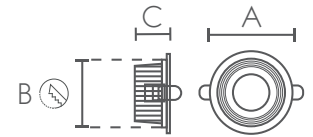

FOCO DE EMPOTRAR
RECESSED SPOTLIGHT

Referencia	Acabado	PVP (€)
DL1914	Blanco / White	43,00
LED:	12W 800Lm 3000°K	
Medidas/Dimensions	Ø90x92 mm Corte: Ø75 mm	
Material	Aluminio / Aluminium	

DL3417

FOCO DE EMPOTRAR
RECESSED DOWNLIGHT

Referencia	Color	Potencia	Lumens	Medidas (mm)			PVP (€)
				A	B	C	
DL3417-9	3000°K	9W	810Lm	108	90	85	26,00
DL3417-12	3000°K	12W	1080Lm	107	90	95	30,00
DL3417-15	3000°K	15W	1350Lm	135	110	85	44,00

Material PC + Aluminio / Aluminium + PC