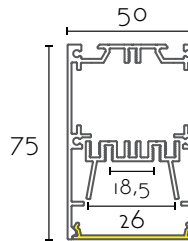

PERFIL ALUMINIO SUPERFICIE
SURFACE ALUMINIUM PROFILE

PERFIL **OUT38**

Código	Largo	Acabado	PVP (€)
OUT38	1140 mm	114 ● Aluminio AL	121,00
	2280 mm	228 ○ Blanco WH	230,00
		● Negro BK	

Referencia OUT38 - [ ] [ ]

TAPA FINAL **OUT38**

Referencia	Descripción	PVP (€)
U38-END.AL	TAPA FINAL X 2 - ALUMINIO	18,00
U38-END.WH	TAPA FINAL X 2 - BLANCO	18,00
U38-END.BK	TAPA FINAL X 2 - NEGRO	18,00

CLIP SUJECIÓN **OUT38**

Referencia	Descripción	PVP (€)
U38-GP	CLIP SUJECIÓN X1	1,20

PERFIL **OUT50**

Código	Largo	Acabado	PVP (€)
OUT50	1140 mm	114 ● Aluminio AL	143,00
	2280 mm	228 ○ Blanco WH	274,00
		● Negro BK	

Referencia OUT50 - [ ] [ ]

TAPA FINAL **OUT50**

Referencia	Descripción	PVP (€)
U50-END.AL	TAPA FINAL X 2 - ALUMINIO	19,00
U50-END.WH	TAPA FINAL X 2 - BLANCO	19,00
U50-END.BK	TAPA FINAL X 2 - NEGRO	19,00

CLIP SUJECIÓN **OUT50**

Referencia	Descripción	PVP (€)
U50-GP	CLIP SUJECIÓN X1	1,20

Las tiras LED no están incluidas, se adquieren por separado.
The led strip is not included, it is purchased separately.

PERFIL ALUMINIO SUPERFICIE
SURFACE ALUMINIUM PROFILE

PERFIL **OUT75**

Código	Largo	Acabado	PVP (€)
OUT75	1140 mm	114 ● Aluminio AL	194,00
	2280 mm	228 ○ Blanco WH	373,00
		● Negro BK	

Referencia OUT75 - [ ] [ ]

TAPA FINAL **OUT75**

Referencia	Descripción	PVP (€)
U75-END.AL	TAPA FINAL X 2 - ALUMINIO	19,00
U75-END.WH	TAPA FINAL X 2 - BLANCO	19,00
U75-END.BK	TAPA FINAL X 2 - NEGRO	19,00

CLIP SUJECIÓN **OUT75**

Referencia	Descripción	PVP (€)
U75-GP	CLIP SUJECIÓN X1	2,00