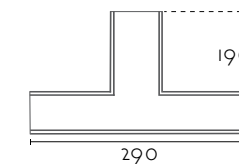

Código	Potencia	Driver	Lm/W	Acabado	PVP (€)
IN90M	21W - X	ON/OFF	153Lm/W - 2700K 27	BLANCO	163,00
		DALI/PUSH	158Lm/W - 3000K 30		205,00
			161Lm/W - 4000K 40		

Referencia IN90M - X