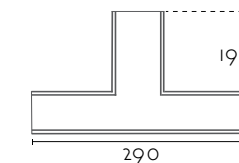

Código	Potencia	Driver	Lm/W	Acabado	PVP (€)
IN50M	21W - X	ON/OFF	153Lm/W - 2700K	27 BLANCO	151,00
		DALI/PUSH	158Lm/W - 3000K	30 BLANCO	194,00
			161Lm/W - 4000K	40 BLANCO	

Referencia IN50M - X