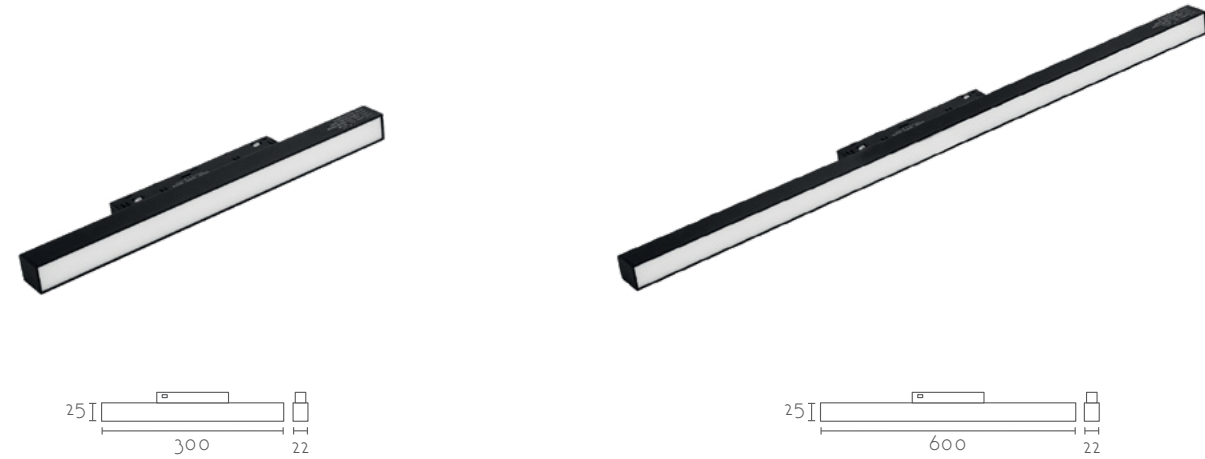

FOCOS CARRIL MAGNETICO
MAGNETIC SPOTLIGHT TRACK

Referencia	Potencia/Mt	Color (CCT)	Lm	Driver	Medidas (mm)	PVP/Mt(€)
MA1814-10W	10W	3000 4000 6000°K	800Lm	ON/OFF	300 22 25	28,00
MA1814-20W	20W	3000 4000 6000°K	1600Lm	ON/OFF	600 22 25	44,00
MA1814Z-20W	20W	3000°K a 6000°K	1600Lm	tuya ZigBee	600 22 25	92,00