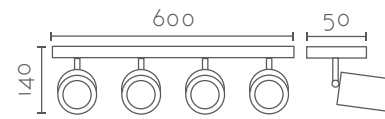

**APLIQUE PARED/TECHO
WALL/CEILING LAMP**

Referencia	Medidas/Dimensions		PVP (€)
MX5012-WH	300x50x140 mm	2xGU10 no incl	59,00
MX5013-WH	450x50x140 mm	3xGU10 no incl	84,00
MX5014-WH	600x50x140 mm	4xGU10 no incl	101,00

Acabado	○ Blanco / White
Material	Hierro + Aluminio / Iron + Aluminium

**APLIQUE PARED/TECHO
WALL/CEILING LAMP**

Referencia	Medidas/Dimensions		PVP (€)
MX5012-BK	300x50x140 mm	2xGU10 no incl	59,00
MX5013-BK	450x50x140 mm	3xGU10 no incl	84,00
MX5014-BK	600x50x140 mm	4xGU10 no incl	101,00

Acabado	● Negro / Black
Material	Hierro + Aluminio / Iron + Aluminium

**ARO / ACESORIO
ACCESSORY / RING**

Referencia	Acabado	PVP (€)
AC5010-BK	● Negro / Black	4 €
AC5010-GD	● Dorado / Gold	4 €

Aro Metal intercambiable opcional (MX5012-MX5013-MX5014-MX5015)
Optional interchangeable metalring (MX5012-MX5013-MX5014-MX5015)

**PLAFÓN TECHO
CEILING LAMP**

Referencia	Acabado:	PVP (€)
MX5015-WH	○ Blanco / White	101,00
MX5015-BK	● Negro / Black	101,00
Bombilla/Bulb	4xGU10 no incl.	
Material	Hierro + Aluminio / Iron + Aluminium	
Medidas/Dimensions	250x250x140 mm