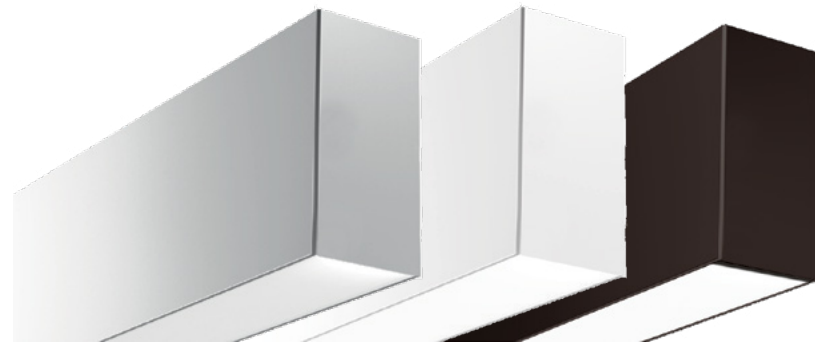

Código	Potencia - Largo (A)	Driver	Lm/W	Acabado	PVP (€)
U38	21W - 580 mm	58 ON/OFF X	153Lm/W - 2700K 27	ALUMINIO AL	137,00
	42W - 1140 mm	114 DALI/PUSH D	158Lm/W - 3000K 30	BLANCO WH	216,00
	63W - 1700 mm	170 DALI/PUSH D	161Lm/W - 4000K 40	NEGRO BK	353,00
	84W - 2280 mm	228 DALI/PUSH D			404,00

Referencia U38 - X

Código	Potencia - Largo (A)	Regulable	Lm/W	Acabado	PVP (€)
U38	21W - 580 mm	58 DALI/PUSH D	153Lm/W - 2700K 27	ALUMINIO AL	202,00
	42W - 1140 mm	114 DALI/PUSH D	158Lm/W - 3000K 30	BLANCO WH	281,00
	63W - 1700 mm	170 DALI/PUSH D	161Lm/W - 4000K 40	NEGRO BK	403,00
	84W - 2280 mm	228 DALI/PUSH D			454,00

Referencia U38 - D

Código	Potencia	Driver	Lm/W	Acabado	PVP (€)
U38	15W - T	ON/OFF X DALI/PUSH D	153Lm/W - 2700K 27	ALUMINIO AL	146,00
			158Lm/W - 3000K 30	BLANCO WH	188,00
			161Lm/W - 4000K 40		

Referencia U38 - T

Código	Potencia	Driver	Lm/W	Acabado	PVP (€)
U38	21W - X	ON/OFF X DALI/PUSH D	153Lm/W - 2700K 27	ALUMINIO AL	168,00
			158Lm/W - 3000K 30	BLANCO WH	210,00
			161Lm/W - 4000K 40		

Referencia U38 - X

Código	Potencia	Driver	Lm/W	Acabado	PVP (€)
U38	10W - L	ON/OFF X DALI/PUSH D	153Lm/W - 2700K 27	ALUMINIO AL	126,00
			158Lm/W - 3000K 30	BLANCO WH	168,00
			161Lm/W - 4000K 40		

Referencia U38 - L

UNION PERFIL OUT38

Referencia	Descripción	P.V.P (€)
U38-UP	JUEGO UNION PERFIL X2	4,00

CLIP SUJECIÓN OUT38

Referencia	Descripción	P.V.P (€)
U38-GP	CLIP SUJECIÓN X1	1,20

KIT SUSPENSIÓN OUT

Referencia	Descripción	P.V.P (€)
KITSUS	KIT SUSPENSIÓN X1	9,00

TAPA FINAL OUT38

Referencia	Descripción	P.V.P (€)
U38-END.AL	TAPA FINAL X 2 - ALUMINIO	
U38-END.WH	TAPA FINAL X 2 - BLANCO	18,00
U38-END.BK	TAPA FINAL X 2 - NEGRO	

FLORON OUT

Referencia	Descripción	P.V.P (€)
UFL-AL	FLORON - ALUMINIO	
UFL-WH	FLORON - BLANCO	14,00
UFL-BK	FLORON - NEGRO