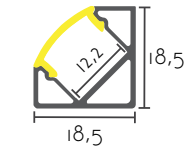

PERFIL TEP07

Referencia	Acabado	Descripción	Largo	PVP (€)
TEP07-AL	● Aluminio	Perfil Superficie	2,00 Mt.	29,00
TEP07-WH	○ Blanco/White	Perfil Superficie	2,00 Mt.	32,00
TEP07-BK	● Negro/Black	Perfil Superficie	2,00 Mt.	32,00
TEP07-END		Juego Tapa Final (x2)		1,20
TEP07-GP		Clip Fijación (x1)		0,60