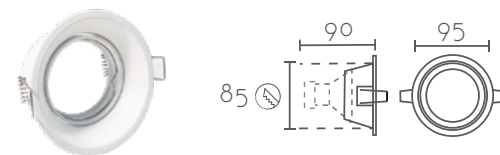

RCC04

ARO DE EMPOTRAR RECESSED DOWNLIGHT

Referencia	Acabado	PVP (€)
RCC04-WH	○ Blanco / White	11,00

Medidas/Dimensions Ø95x40mm / Corte : 85 mm

Material Aluminio / Aluminium

RCC06

ARO DE EMPOTRAR RECESSED DOWNLIGHT