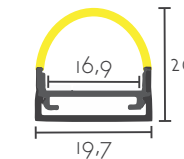

PERFIL TEP10

Referencia	Acabado	Descripción	Largo	PVP (€)
TEP10-WH	○ Blanco/White	Perfil Superficie	2,00 Mt.	48,00
TEP10-AL	● Aluminio/Aluminium	Perfil Superficie	2,00 Mt.	37,00
TEP10-END		Juego Tapa Final (x2)		1,20
TEP10-GP		Clip Fijación (x1)		0,60