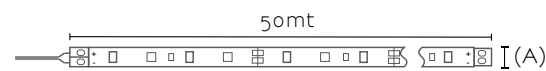

SERIE STANDAR 220V

Referencia	Potencia/Mt	Color	Lm/Mt	Tipo	⌀ Min.	NºLEDs	Ancho (A)	PVP/50Mt (€)	PVP/Mt(€)
S17220V.27	17W	2700°K	1500Lm	SMD2835	100mm	60	10mm	923,00	26,00
S17220V.40		4000°K	1550Lm						

Referencia	Descripción	P.V.P (€)
S17220V-KIT	CONECTOR RAPIDO+TAPA FINAL	1,60