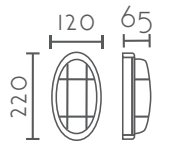

APLIQUE PARED WALL LAMP

Referencia	Acabado	PVP (€)
EX1047-BK	● Negro / Black	16,00

Bombilla/Bulb: 1xE27 A60 no incl.
Medidas/Dimensions 220x120x65 mm
Material Metal + PC / PC + Metal