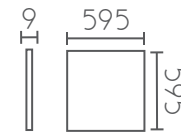

Referencia	Potencia/Power	PVP (€)
PA1720.D	40W 3600Lm 2700-4000°K LIFUD	129,00
Marco/Frame	☐ Blanco / White	
Accesorio/Accessory	Mando control de Temperatura Color e Intensidad (Incluido) / Remote Control Temperature & Intensity (included)	
Medidas/Dimensions	595x595x34 mm	
Material	PC + Aluminio / Aluminium + PC