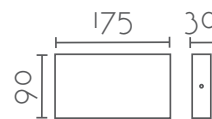

APLIQUE PARED WALL LAMP