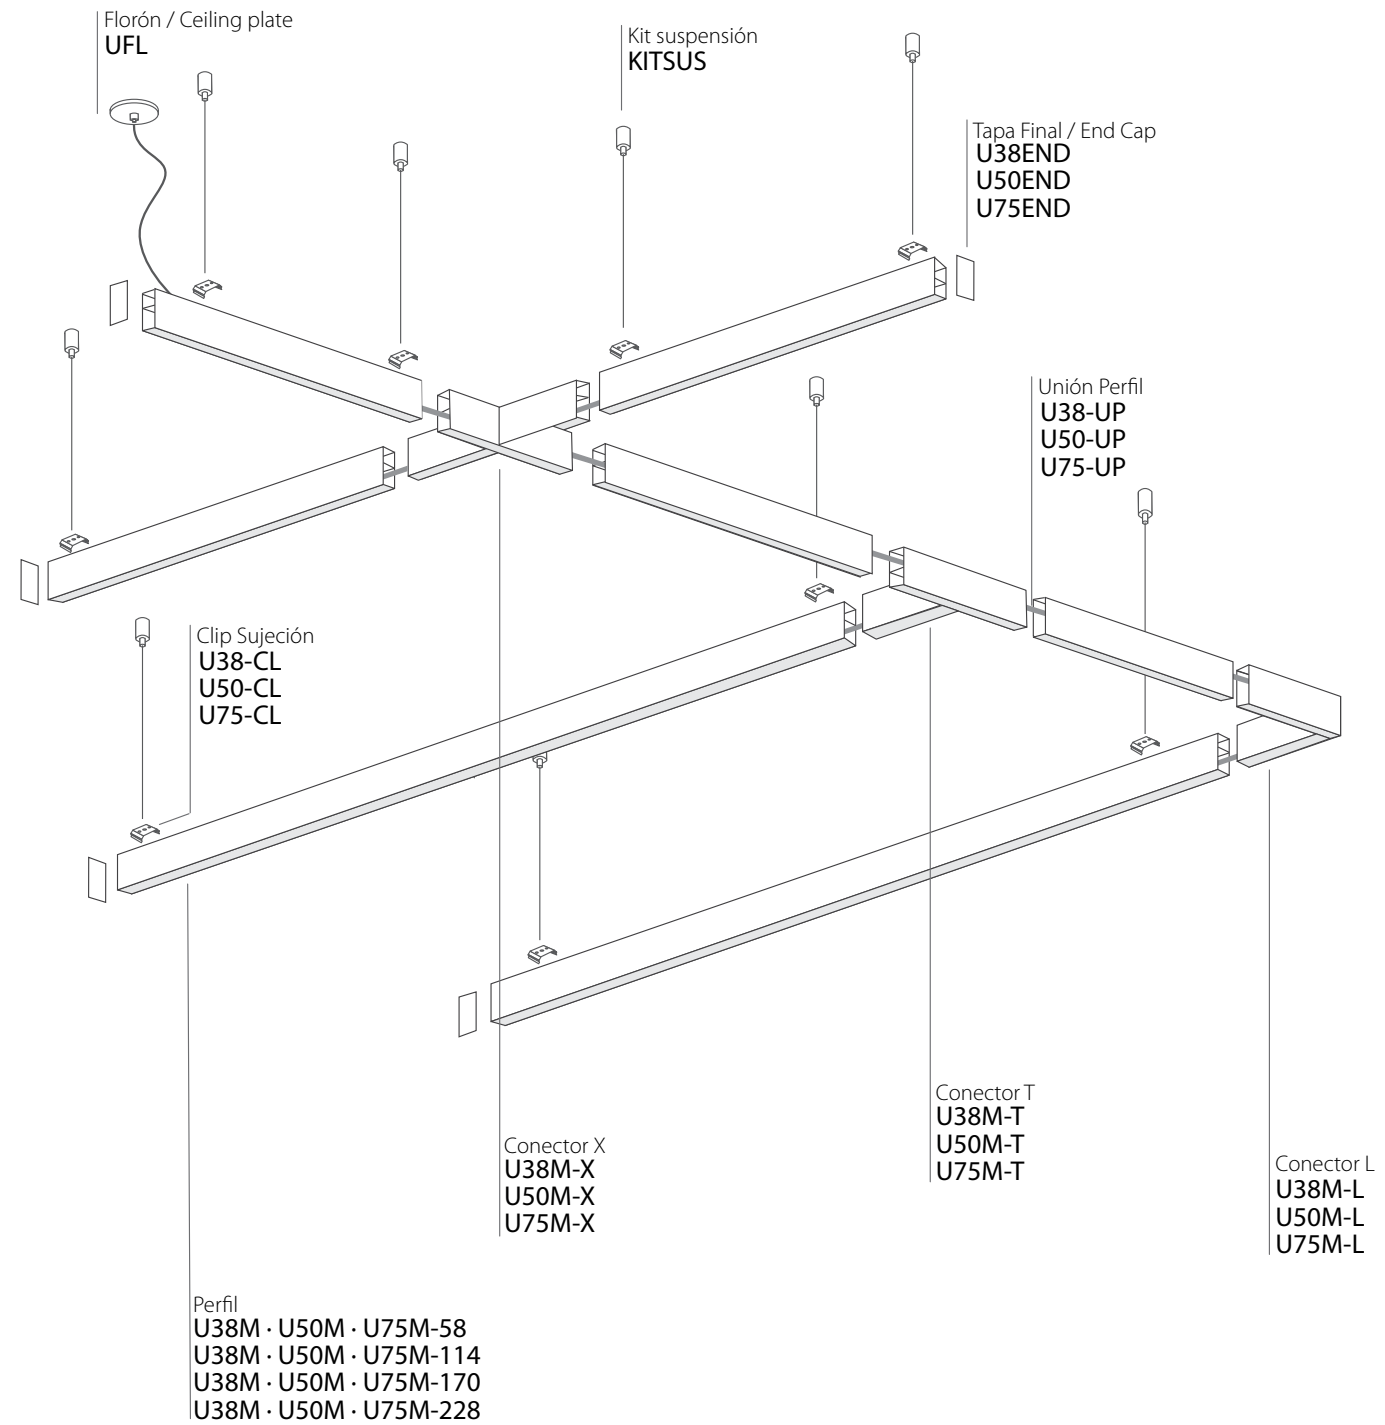

ESQUEMA INSTALACION OUT38 · OUT50 · OUT75
 INSTALLATION DIAGRAM

S U S P E N S I O N
L E D

SUSPENSION LED S38
LED PENDANT LIGHT

Código	Potencia - Largo (A)	Driver	Lm/W	Acabado	PVP (€)
S38	21W - 580 mm	58 ON/OFF X	153Lm/W - 2700K 27	ALUMINIO AL	188,00
	42W - 1140 mm	114	158Lm/W - 3000K 30	BLANCO WH	268,00
	63W - 1700 mm	170	161Lm/W - 4000K 40	NEGRO BK	404,00
	84W - 2280 mm	228			455,00