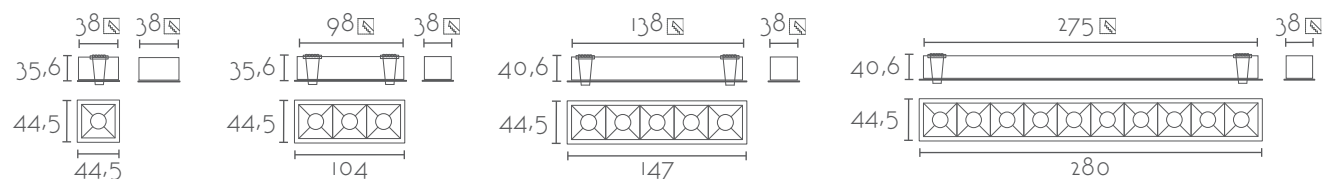

✗ No compatible

DOWNLIGHT
EMPOTRABLES

Cubic 1

Cubic 3

Cubic 5

Cubic 10

Referencia	Color	Potencia	Lumens	Driver	Medidas (mm)			Corte (mm)	PVP (€)
					LA	AN	AL		
CUBIC1	3000°K	2.5W	200Lm	ON/OFF	44.5	44.5	35.6	38X38	23,00
CUBIC3	3000°K	7.5W	600Lm	ON/OFF	104	44.5	35.6	98X38	44,00
CUBIC5	3000°K	12.5W	1000Lm	ON/OFF	147	44.5	40.6	138X35	94,00
CUBIC10	3000°K	25W	2000Lm	ON/OFF	280	44.5	40.6	275X38	160,00