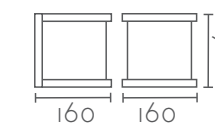

Referencia	Acabado	PVP (€)
EX1043-BK	● Negro / Black	51,00
Bombilla/Bulb:	1xE27 A60 no incl.	
Medidas/Dimensions	245x117x80 mm	
Material	Aluminio + PMMA / PMMA + Aluminium