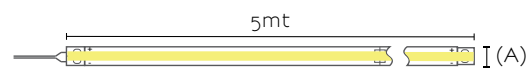

SERIE COB 24V

Luz continua sin puntos, sin sombras

Referencia	Potencia/Mt	Color	Lm/Mt	Tipo	∅ Min.	NºLEDs	Ancho (A)	PVP/5Mt (€)	PVP/Mt(€)

C8IP20.27	8W	2700°K	720Lm	COB	62mm	336	8mm	37,00	10,00
C8IP20.30		3000°K	760Lm						
C8IP20.40		4000°K	800Lm						

C15IP20.27	15W	2700°K	1200Lm	COB	45mm	528	10mm	62,00	17,00
C15IP20.30		3000°K	1275Lm						
C15IP20.40		4000°K	1425Lm