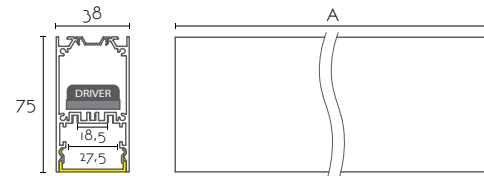

Código	Potencia - Largo (A)	Driver	Lm/W	Acabado	PVP (€)
U38	21W - 580 mm	58 ON/OFF X	153Lm/W - 2700K 27	ALUMINIO AL	137,00
	42W - 1140 mm	114 DALI/PUSH D	158Lm/W - 3000K 30	BLANCO WH	216,00
	63W - 1700 mm	170 DALI/PUSH D	161Lm/W - 4000K 40	NEGRO BK	353,00
	84W - 2280 mm	228 DALI/PUSH D			404,00

Referencia U38 - X

Código	Potencia - Largo (A)	Regulable	Lm/W	Acabado	PVP (€)
U38	21W - 580 mm	58 DALI/PUSH D	153Lm/W - 2700K 27	ALUMINIO AL	202,00
	42W - 1140 mm	114 DALI/PUSH D	158Lm/W - 3000K 30	BLANCO WH	281,00
	63W - 1700 mm	170 DALI/PUSH D	161Lm/W - 4000K 40	NEGRO BK	403,00
	84W - 2280 mm	228 DALI/PUSH D			454,00

Referencia U38 - D

Código	Potencia	Driver	Lm/W	Acabado	PVP (€)
U38	15W - T	ON/OFF X DALI/PUSH D	153Lm/W - 2700K 27	ALUMINIO AL	146,00
			158Lm/W - 3000K 30	BLANCO WH	188,00
			161Lm/W - 4000K 40		

Referencia U38 - T