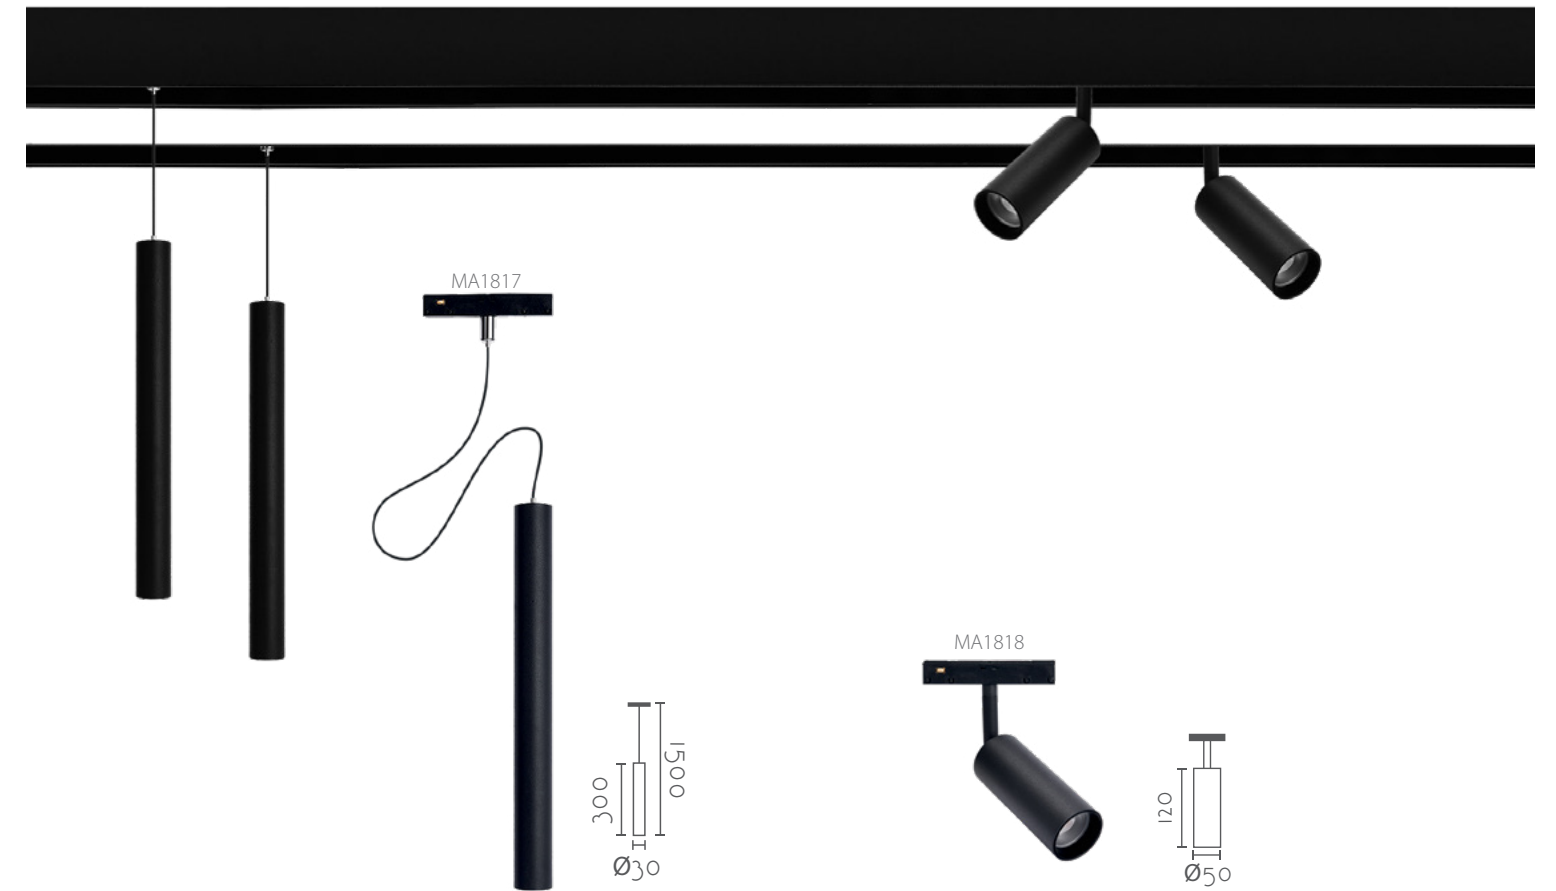

FOCOS CARRIL MAGNETICO
MAGNETIC SPOTLIGHT TRACK