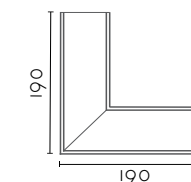

TAPA FINAL IN50

Referencia	Descripción	PVP (€)
IN50-END	JUEGO TAPA FINAL X2	4,00