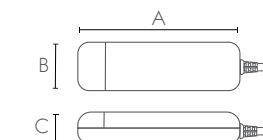

DRIVERS LED 24V
POWER SUPPLIES

DRIVER LED TRIDONIC 24V

Referencia	W	Modelo	VDC Out	IP	A(mm)	B (mm)	C (mm)	PVP (€)
TDN2435	35W	87500852	24 VDC	20	142	43	29.8	25,00
TDN2460	60W	87500665	24 VDC	20	225	43	29.8	35,00
TDN24100	100W	87500666	24 VDC	20	295	43	29.8	46,00
TDN24200	200W	87500855	24 VDC	20	325	43	29.8	83,00