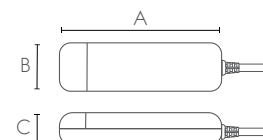

DRIVERS LED 24V
POWER SUPPLIES

DRIVER LED MEAN WELL 24V

Referencia	W	Modelo	VDC Out	IP	A(mm)	B (mm)	C (mm)	PVP (€)
MW2416	16W	APV-16-24	24 VDC	42	77	40	29	14,00
MW2420	20W	LPV-20-24	24 VDC	67	138	35	26	22,00
MW2435	35W	LPV-35-24	24 VDC	67	148	40	30	30,00
MW2460	60W	LPV-60-24	24 VDC	67	162	42	32	34,00
MW24100	100W	LPV-100-24	24 VDC	67	190	52	37	55,00
MW24150	150W	LPV-150-24	24 VDC	67	190	63	37	74,00