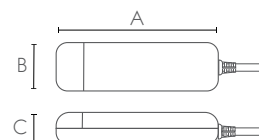

DRIVER LED MEAN WELL 24V REGULABLE

Referencia	W	Modelo	VDC Out	IP	A(mm)	B (mm)	C (mm)	PVP (€)
MW2440D	40W	PWM-40-24	24 VDC	67	150	53	35	61,00
MW2460D	60W	PWM-60-24	24 VDC	67	150	53	35	67,00
MW2475D	75W	ELG-75-V-B	24 VDC	67	180	63	36	74,00
MW24100D	100W	ELG-100-V-B	24 VDC	67	200	63	36	82,00
MW24150D	150W	ELG-150-V-B	24 VDC	67	219	63	36	89,00
MW24200D	200W	ELG-200-V-B	24 VDC	67	244	71	37,5	97,00
MW24240D	240W	ELG-240-V-B	24 VDC	67	244	71	37,5	113,00
MW24320D	320W	XLG-320-AB	24 VDC	67	246	77	40	150,00