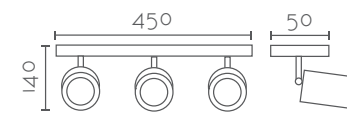

**APLIQUE PARED/TECHO
WALL/CEILING LAMP**

Referencia	Medidas/Dimensions		PVP (€)
MX5012-WH	300x50x140 mm	2xGU10 no incl	59,00
MX5013-WH	450x50x140 mm	3xGU10 no incl	84,00
MX5014-WH	600x50x140 mm	4xGU10 no incl	101,00

Acabado	○ Blanco / White
Material	Hierro + Aluminio / Iron + Aluminium

**APLIQUE PARED/TECHO
WALL/CEILING LAMP**

Referencia	Medidas/Dimensions		PVP (€)
MX5012-BK	300x50x140 mm	2xGU10 no incl	59,00
MX5013-BK	450x50x140 mm	3xGU10 no incl	84,00
MX5014-BK	600x50x140 mm	4xGU10 no incl	101,00

Acabado	● Negro / Black
Material	Hierro + Aluminio / Iron + Aluminium

**ARO / ACESORIO
ACCESSORY / RING**

Referencia	Acabado	PVP (€)
AC5010-BK	● Negro / Black	4 €
AC5010-GD	● Dorado / Gold	4 €

Aro Metal intercambiable opcional (MX5012-MX5013-MX5014-MX5015)
Optional interchangeable metalring (MX5012-MX5013-MX5014-MX5015)

**PLAFÓN TECHO
CEILING LAMP**

Referencia	Acabado:	PVP (€)
MX5015-WH	○ Blanco / White	101,00
MX5015-BK	● Negro / Black	101,00
Bombilla/Bulb	4xGU10 no incl.	
Material	Hierro + Aluminio / Iron + Aluminium	
Medidas/Dimensions	250x250x140 mm