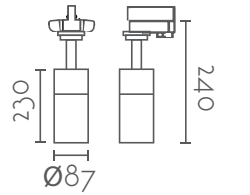

FOCO CARRIL TRIFASICO
SPOTLIGHT TRACK 3-PHASE

Referencia	Acabado	PVP (€)
MHT5635-WH	Blanco / White	82,00
MHT5635-BK	Negro / Black	82,00
LED	30W 3000Lm CCT 2700 3000 4500°K	
Driver	Incluido	
Regulación/Dimmer	Tipo TRIAC	
Medidas/Dimensions	230x87x240 mm	
Material	Aluminio / Aluminium