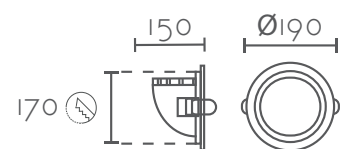

FOCO DE EMPOTRAR CCT SAMSUNG
SAMSUNG CCT RECESSED DOWNLIGHT

Referencia	Acabado	Potencia	CCT	Lumens	PVP (€)
DL125-WH	Blanco / White	38W	2700 3000 4500°K	4560Lm	110,00
DL125-BK	Negro / Black				

Medidas/Dimensions Ø190x150mm Corte/Cut : Ø170mm
Material Aluminio + Cristal + Pc / Aluminium + Glass + Pc