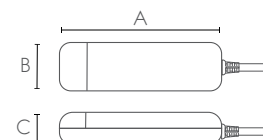

DRIVER LED REGULABLE 24V TRIAC

Referencia	W	Modelo	VDC Out	IP	A(mm)	B (mm)	C (mm)	PVP (€)
TRI2430D	30W	CTV-30-24	24 VDC	20	155	54	20	65,00
TRI2460D	60W	CTV-60-24	24 VDC	20	178	61	24	103,00
TRI24100D	100W	CTV-100-24	24 VDC	66	230	70	43	156,00
TRI24150D	150W	CTV-150-24	24 VDC	66	256	78	47	203,00
TRI24200D	200W	CTV-200-24	24 VDC	66	256	78	47	230,00