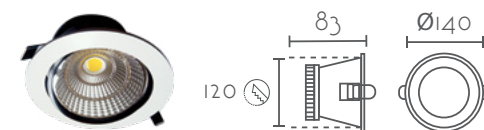

Referencia	Acabado	PVP (€)
BAS 12	Blanco / White	30,00

LED:	12W 960Lm 3000°K
Medidas/Dimensions	Ø140x83 mm Corte: Ø120 mm
Material	PC + Aluminio + Cristal / Aluminium + PC + Glass

DL80

FOCO DE EMPOTRAR ALIMENTOS
FOODS RECESSED DOWNLIGHT