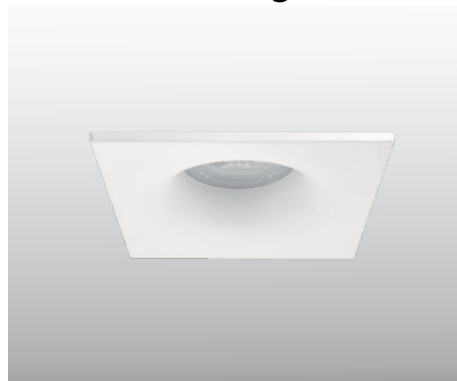

FOCO DE EMPOTRAR IP65
IP65 RECESSED DOWNLIGHT

Referencia	Acabado	PVP (€)
FH122-WH	○ Blanco / White	10,00

Medidas/Dimensions Ø83x35mm / Corte : 70 mm

Material Aluminio + Cristal / Aluminium + Glass

FH123

FOCO DE EMPOTRAR IP65
IP65 RECESSED DOWNLIGHT

Referencia	Acabado	PVP (€)
FH123-WH	○ Blanco / White	11,00

Medidas/Dimensions Ø85x35mm / Corte : 70 mm

Material Aluminio + Cristal / Aluminium + Glass

FOCO DE EMPOTRAR IP65
IP65 RECESSED DOWNLIGHT

Referencia	Acabado	PVP (€)
FH121-WH	○ Blanco / White	13,00
FH121-BK	● Negro / Black	13,00

Medidas/Dimensions Ø85x70mm / Corte : 70 mm

Material Aluminio + Cristal / Aluminium + Glass