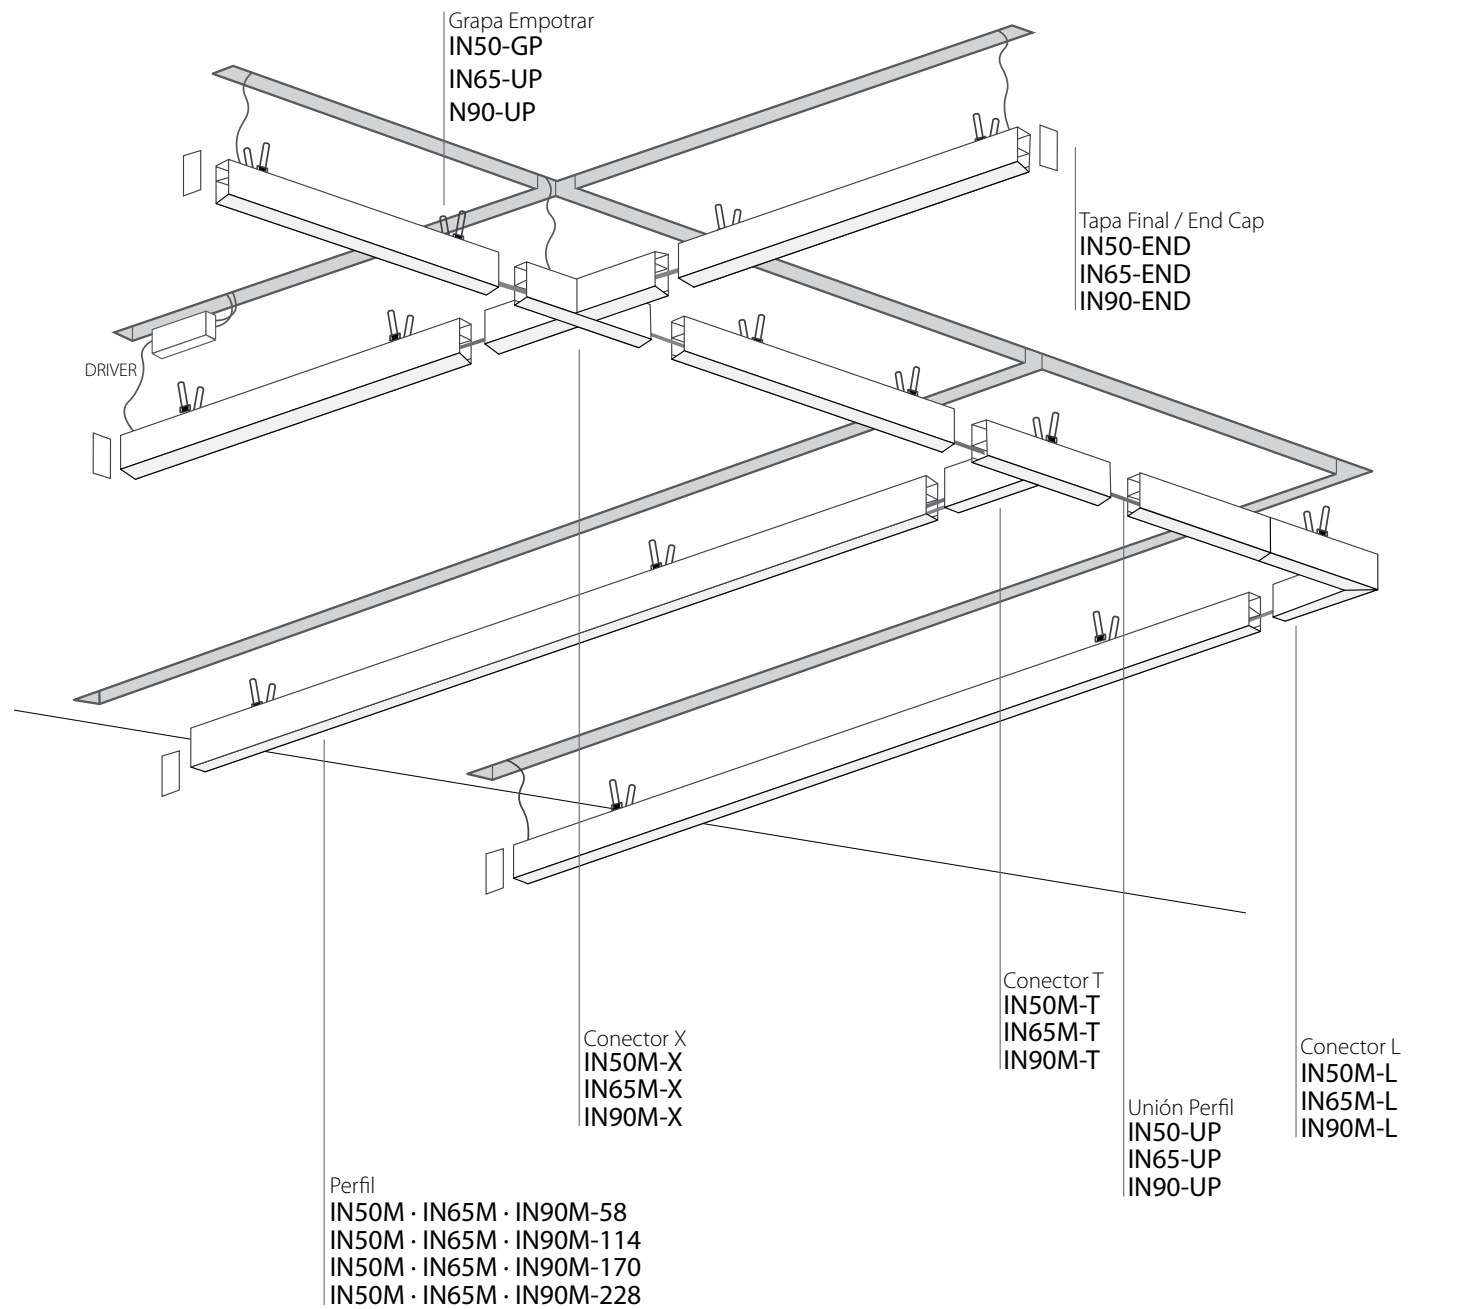

UNION PERFILE IN90

Referencia	Descripción	P.V.P (€)
IN90-UP	JUEGO UNION PERFILE X2	4,00

GRAPA IN90

Referencia	Descripción	P.V.P (€)
IN90-GP	JUEGO GRAPA EMPOTRAR X1	9,00

ESQUEMA INSTALACION IN50M · IN65M · IN90M
INSTALLATION DIAGRAM