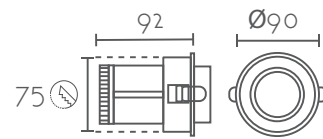

Material Polycarbonato / PC

DL1914

FOCO DE EMPOTRAR
RECESSED SPOTLIGHT

Referencia	Acabado	PVP (€)
DL1914	Blanco / White	43,00
LED:	12W 800Lm 3000°K	
Medidas/Dimensions	Ø90x92 mm Corte: Ø75 mm	
Material	Aluminio / Aluminium	