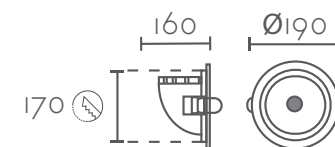

DL82

FOCO DE EMPOTRAR
RECESSED DOWNLIGHT

Referencia	Color	Potencia	Lumens	PVP (€)
DL82-30	3000°K	36.5W	5180Lm	180,00
DL82-40	4000°K	36.5W	5440Lm	180,00
DL82-FA	FASHION	36.5W	4820Lm	186,00

Especial Tiendas de Moda

Medidas/Dimensions Ø190x160mm Corte: Ø170mm

Material Aluminio + Cristal + Pc / Aluminium + Glass + Pc

LED	36°	50000h	CE	RoHS	IP 20	50/60 Hz	UGR 19	DRIVER INCLUIDO	CRI >90
F	F	45°	355°	220 V/AC			3 AÑOS