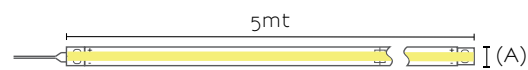

Referencia	Potencia/Mt	Color	Lm/Mt	Tipo	∅ Min.	NºLEDs	Ancho (A)	PVP/5Mt (€)	PVP/Mt(€)

C16IP20.CCT	16W	2700-6500°K	680-880Lm 1600Lm (Mixed)	COB	50mm	640	10mm	116,00	32,00