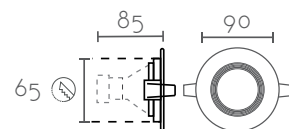

ARO DE EMPOTRAR RECESSED DOWNLIGHT

Referencia	Acabado	PVP (€)
LBR109-AL	Aluminio / Aluminium	14,00

Medidas/Dimensions Ø90x55mm / Corte : 65 mm

Material Aluminio / Aluminium