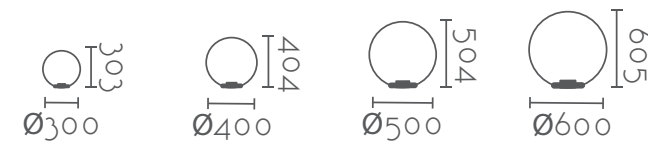

**SOBREMESA EXTERIOR PLANET
OUTDOOR TABLE LAMP**

Referencia	Medidas/Dimensions	PVP (€)
PLA TG3/OP/EX	Ø 300x303 mm / Max.E27 100W	97,00
PLA TG4/OP/EX	Ø 400x404 mm / Max.E27 150W	139,00
PLA TG5/OP/EX	Ø 500x504 mm / Max.E27 200W	219,00
PLA TG6/OP/EX	Ø 600x605 mm / Max E27 200W	329,00

Acabado	○ PMMA Opal / Opal PMMA
Bombilla/Bulb	1xE27 no incl.
Material	Base Policarbonato + PMMA / PMMA + PC Base
Cable/Wire	Negro / Black

**APLIQUE DE PARED MARTE
WALL LAMP**

Referencia	Acabado	PVP (€)
MART WG25/OP	○ PMMA Opal / Opal PMMA	54,00
Bombilla/Bulb	1xE27 max 60W no incl.	
Material	Base Policarbonato + PMMA / PMMA + PC Base	
Medidas/Dimensions	Ø250x280x280 mm