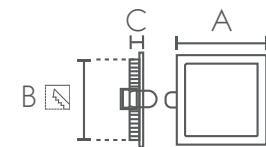

SLIMs

PLACA DE EMPOTRAR SUPERFICIE SLIM RECESSED SURFACE

Referencia	Color CCT	Potencia	Lumens	Medidas (mm)			PVP (€)
				A	B	C	
SLIMS12.CCT	2700 3000 4500K	12W	1250Lm	145	135	25	23,00
SLIMS18.CCT	2700 3000 4500K	18W	1900Lm	175	155	25	29,00
SLIMS24.CCT	2700 3000 4500K	24W	2400Lm	225	200	25	35,00

Material PC + Aluminio / Aluminium + PC

SLIMr

PLACA DE EMPOTRAR SLIM RECESSED DOWNLIGHT

Referencia	Color	Potencia	Lumens	Medidas (mm)			PVP (€)
				A	B	C	
SLIMR6.30	3000°K	6W	425Lm	120	100	20	12,00
SLIMR6.40	4000°K						
SLIMR9.30	3000°K	9W	700Lm	146	136	20	13,00
SLIMR9.40	4000°K						
SLIMR18.30	3000°K	18W	1450Lm	225	200	20	17,00
SLIMR18.40	4000°K						
SLIMR24.30	3000°K	24W	2000Lm	295	290	20	30,00
SLIMR24.40	4000°K						

Material PC + Aluminio / Aluminium + PC

SLIMc

PLACA DE EMPOTRAR SLIM RECESSED DOWNLIGHT

Referencia	Color	Potencia	Lumens	Medidas (mm)			PVP (€)
				A	B	C	
SLIMC6.30	3000°K	6W	420Lm	120	105	20	13,00
SLIMC6.40	4000°K			120	105		
SLIMC9.30	3000°K	9W	700Lm	147	136	20	15,00
SLIMC9.40	4000°K			147	136		
SLIMC18.30	3000°K	18W	1450Lm	225	200	20	20,00
SLIMC18.40	4000°K			225	200		

Material PC + Aluminio / Aluminium + PC