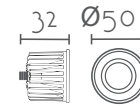

MODULO LED SLIM

Referencia	Potencia	Color	Lm	Medidas (mm)	PVP(€)				
X1A7	7W	3000°K	650Lm	Ø50 32	19,00