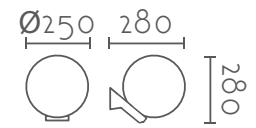

**SOBREMESA EXTERIOR PLANET
OUTDOOR TABLE LAMP**

Referencia	Medidas/Dimensions	PVP (€)
PLA TG3/OP/EX	Ø 300x303 mm / Max.E27 100W	97,00
PLA TG4/OP/EX	Ø 400x404 mm / Max.E27 150W	139,00
PLA TG5/OP/EX	Ø 500x504 mm / Max.E27 200W	219,00
PLA TG6/OP/EX	Ø 600x605 mm / Max E27 200W	329,00

Acabado	○ PMMA Opal / Opal PMMA
Bombilla/Bulb	1xE27 no incl.
Material	Base Policarbonato + PMMA / PMMA + PC Base
Cable/Wire	Negro / Black