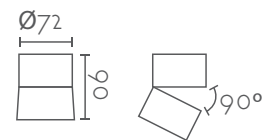

APLIQUE PARED/TECHO CEILING/WALL LAMP

Referencia	Acabado	PVP (€)
MX1207-WH	○ Blanco / White	41,00
MX1207-BK	● Negro / Black	41,00
Bombilla/Bulb:	COB 7W 600Lm 3000°K	
Medidas/Dimensions	Ø72x90 mm	
Material	Aluminio / Aluminium	

APLIQUE PARED/TECHO CEILING/WALL LAMP

Referencia	Acabado	PVP (€)
MX1215-WH	○ Blanco / White	47,00
MX1215-BK	● Negro / Black	47,00
Bombilla/Bulb:	COB 15W 1200Lm 3000°K	
Medidas/Dimensions	Ø90x110 mm	
Material	Aluminio / Aluminium	

APLIQUE PARED/TECHO CEILING/WALL LAMP

Referencia	Acabado	PVP (€)
MX1230-WH	○ Blanco / White	83,00
MX1230-BK	● Negro / Black	83,00
Bombilla/Bulb:	COB 30W 2200Lm 3000°K	
Medidas/Dimensions	Ø110x115 mm	
Material	Aluminio / Aluminium