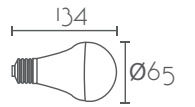

Referencia	Potencia	Color	Lm	Medidas (mm)		PVP(€)				
A6518D.27	18W	2700°K	1800Lm	Ø65	134	10,00				

LÁMPARA LED GLOBE G45

Referencia	Potencia	Color	Lm	Medidas (mm)		PVP(€)			
G45E14.27	5W	2700K	400Lm	Ø45	80	3,00			