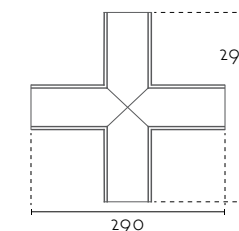

Código	Potencia	Driver	Lm/W	Acabado	PVP (€)
IN90M	10W - L	ON/OFF	153Lm/W - 2700K 27	BLANCO	124,00
		DALI/PUSH	158Lm/W - 3000K 30		166,00
			161Lm/W - 4000K 40		

Referencia IN90M - L