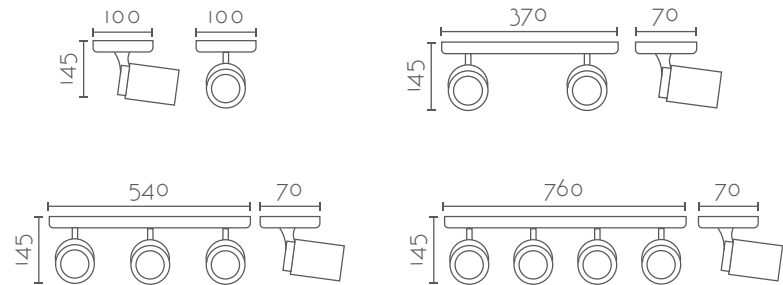

APLIQUE PARED/TECHO
WALL/CEILING LAMP

Referencia	Medidas/Dimensiones		PVP (€)
MX3011-WH	100x100x145 mm	1xGU10	36,00
MX3012-WH	370x70x145 mm	2xGU10	67,00
MX3013-WH	540x70x145 mm	3xGU10	102,00
MX3014-WH	760x70x145 mm	4xGU10	142,00

Acabado ☐ Blanco + Gris Antracita / White + Anthracite-grey

Material ☐ Metal / Metal