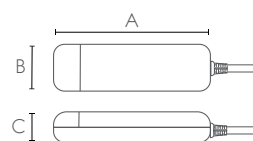

LÁMPARA LED GU5.3

Referencia	Potencia	Color	Lm	Medidas (mm)	PVP(€)
GU53638.30	6W	3000°K	500Lm	Ø50 50	5,00

LÁMPARA LED GU5.3

Referencia	Potencia	Color	Lm	Medidas (mm)	PVP(€)
GU536120.30	6W	3000°K	420Lm	Ø50 47	4,00

LÁMPARA LED J118

Referencia	Potencia	Color	Lm	Medidas (mm)	PVP(€)
R7S10W.30	10W	3000°K	900Lm	Ø28 118	12,00

LÁMPARA LED J118

Referencia	Potencia	Color	Lm	Medidas (mm)	PVP(€)
R7S8W.30	8W	3000°K	800Lm	Ø14 118	24,00

LÁMPARA LED J78

Referencia	Potencia	Color	Lm	Medidas (mm)	PVP(€)
R7S4W.30	4W	3000°K	400Lm	Ø14 78	15,00

LÁMPARA LED PAR30

Referencia	Potencia	Color	Lm	Medidas (mm)	PVP(€)
PAR3010.30	10W	3000°K	800Lm	Ø95 92	7,00

DRIVER LED MEAN WELL 12V

Referencia	Potencia	Modelo	VDC Out	Medidas (mm)	PVP(€)
MW128	8W	APV-8-12	12 VDC	60 30 22	12,00

PORTALAMPARAS GU5.3

Referencia	Descripción	PVP (€)
GU5.3PORT	PORTALÁMPARAS GU5.3	1,00

PORTALAMPARAS GU10

Referencia	Descripción	PVP (€)
GU10PORT	PORTALÁMPARAS GU10	1,00