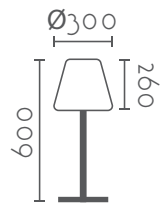

SOBREMESA OUTDOOR TABLE LAMP

Referencia	Acabado	PVP (€)

EX1361-BK	● Negro / Black	85,00

Bombilla/Bulb:	1xE27 A60 no incl.

Medidas/Dimensions	300x300x600 mm

Pantalla/Lampshade	Polietileno / Polyethylene (PE)

Material	Aluminio / Aluminium