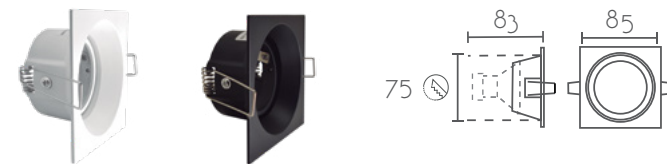

ARO DE EMPOTRAR
RECESSED DOWNLIGHT

Referencia	Acabado	PVP (€)
SCC03-WH	○ Blanco / White	13,00
SCC03-BK	● Negro / Black	13,00

Medidas/Dimensions 85x85x40mm / Corte : 75 mm

Material Aluminio / Aluminium