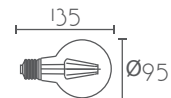

LÁMPARA LED G95 VINTAGE REGULABLE

Referencia	Cristal	Potencia	Color	Lm	Medidas (mm)		PVP(€)			
G95VIN8D	Ambar	8W	2700°K	800Lm	Ø95	135	18,00