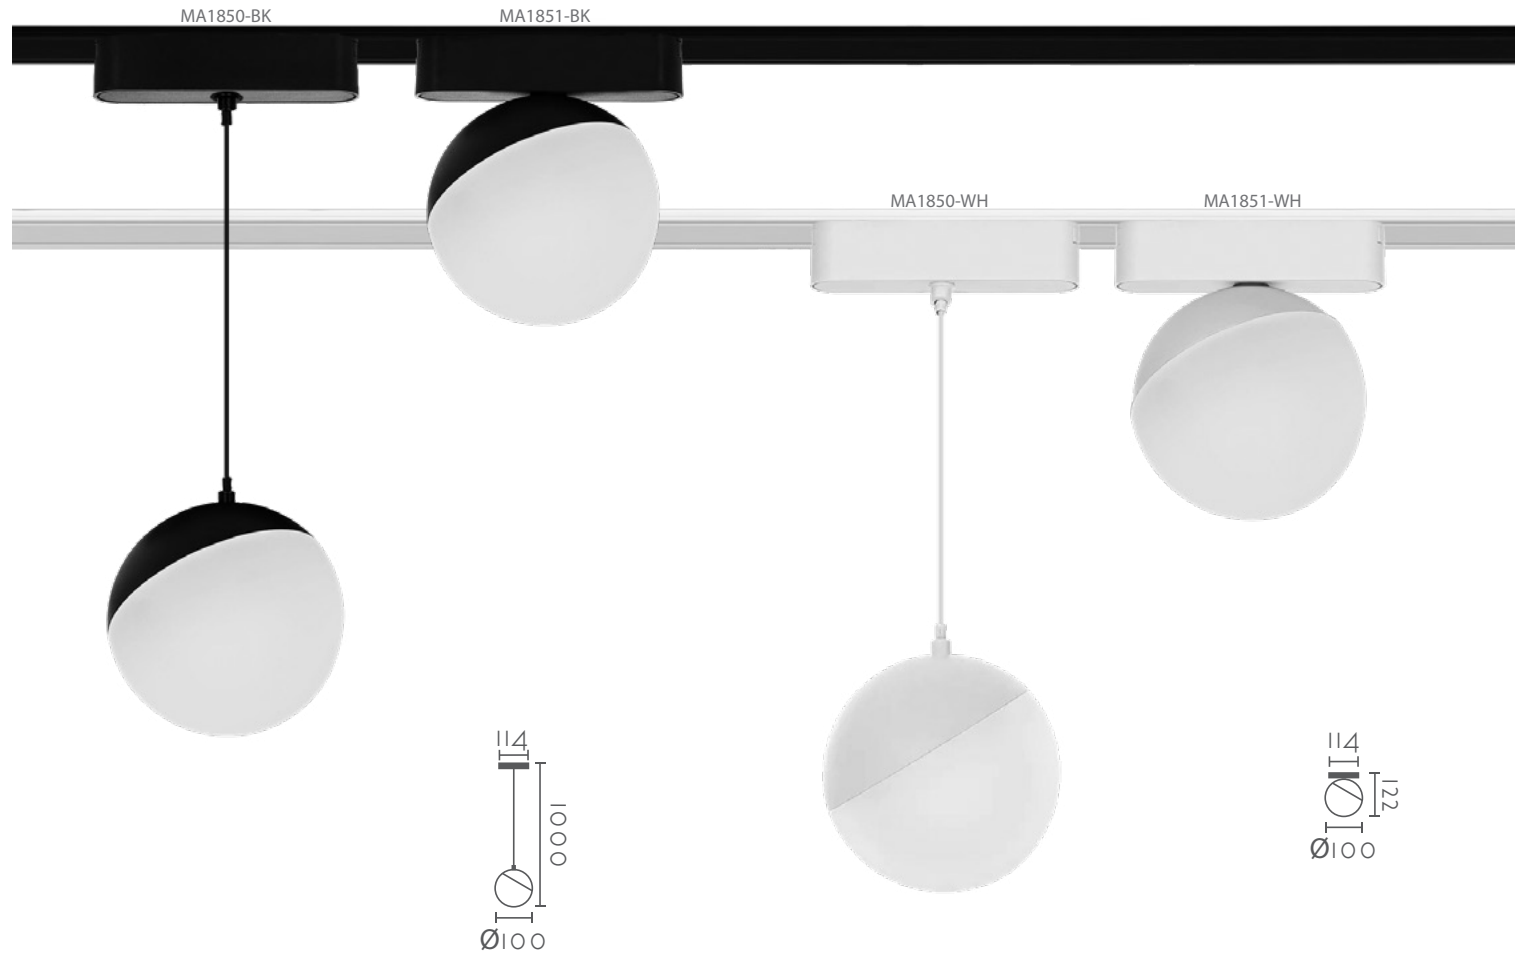

FOCOS CARRIL MAGNETICO ULTRASLIM
ULTRASLIM MAGNETIC SPOTLIGHT TRACK

Referencia	Acabado	Potencia/Mt	Lúmenes	Color K°	Driver	Medidas (mm)	PVP/Mt(€)
MA1850-WH	○ Blanco/White	10W	724Lm	2700°K	ON/OFF	Ø100 100 1000	108,00
MA1850-BK	● Negro/Black						
MA1851-WH	○ Blanco/White	10W	724Lm	2700°K	ON/OFF	Ø100 100 122	108,00
MA1851-BK	● Negro/Black