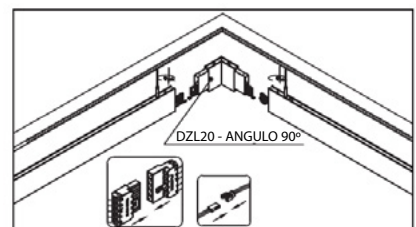

Referencia DZ20 - *SE PUEDEN CONECTAR HASTA UN MÁXIMO DE 11 PIEZAS

SUSPENSION LED MODULAR DZ20
MODULAR LED PENDANT LIGHT

SUSPENSION LED

CONECTOR L PERFIL DZ20

Código	Potencia - Largo (A)	Regulable	Lm/W	Acabado	PVP (€)
DZL20	5W - 88x88 mm	0/10V	101Lm/W - 3000K 30	BLANCO WH	76,00
			107Lm/W - 4000K 40	NEGRO BK	