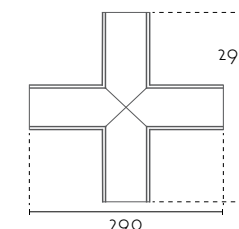

Código	Potencia	Driver	Lm/W	Acabado	PVP (€)
IN50M	10W - L	ON/OFF	153Lm/W - 2700K	27 BLANCO	112,00
		DALI/PUSH	158Lm/W - 3000K	30 BLANCO	154,00
			161Lm/W - 4000K	40 BLANCO	

Referencia IN50M - L