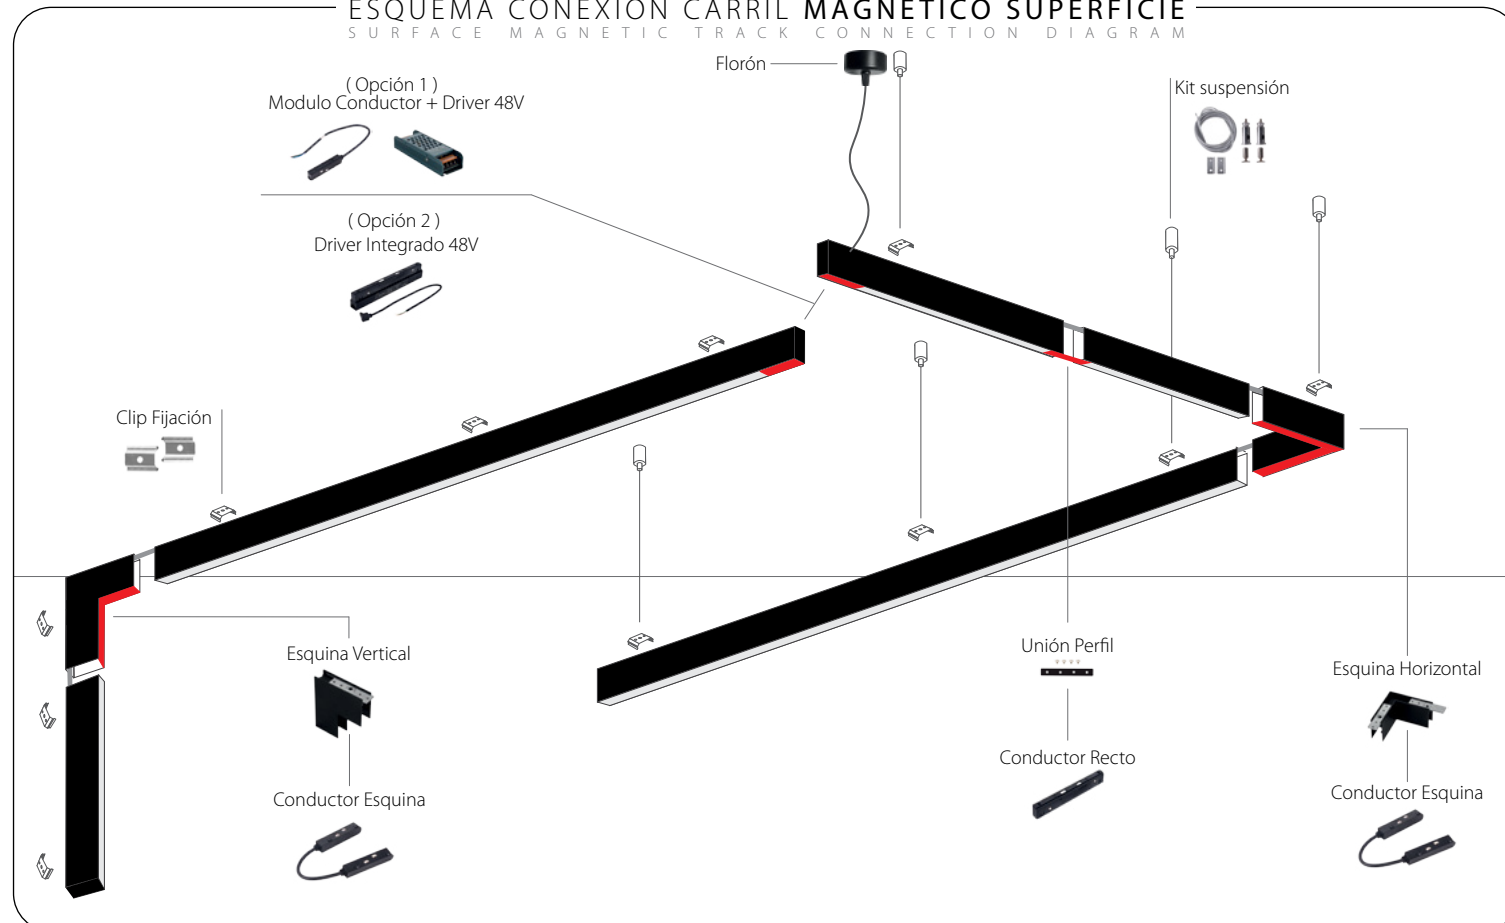

PUERTA ENLACE ZIGBEE
ZIGBEE GATEWAY

MA18-GATE	5V DC /USB	PVP (€)	78,00
-----------	------------	---------	-------

Medidas / Size: 9595x23mm

ESQUEMA CONEXION CARRIL MAGNETICO SUPERFICIE
SURFACE MAGNETIC TRACK CONNECTION DIAGRAM

ESQUEMA CONEXION CARRIL MAGNETICO EMPOTRAR
RECESSED MAGNETIC TRACK CONNECTION DIAGRAM

SISTEMA MAGNÉTICO **ULTRASLIM**

PODEROSO IMÁN INCORPORADO,
SE ATRÁE AL CARRIL CUANDO SE ACERCA,
MÚLTIPLES COMBINACIONES,
FÁCIL DE INSTALAR.