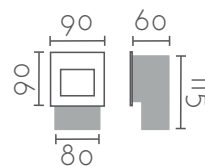

APLIQUE EMPOTRADO OASIS RECESSED WALL LAMP

Referencia	Acabado	PVP (€)
1003G01	○ Blanco / White	65 €
Bombilla/Bulb:	EDISON LED 3W 200Lm 3000°K	
Medidas/Dimensions	90x90 mm	
Corte/Cut Size	80x115x60 mm	

Material Aluminio / Aluminium
Incluye caja empotrar / Recessed box included

IP 20	LED	DRIVER INCLUIDO	CRI >80	CE RoHS	220 V/AC	50/60 Hz	F	30000h
	F	3 AÑOS