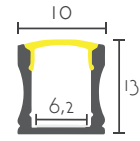

PERFIL ALUMINIO SUPERFICIE
SURFACE ALUMINIUM PROFILE

PERFIL TEP06

Referencia	Acabado	Descripción	Largo	PVP (€)
TEP06-WH	○ Blanco/White	Perfil Superficie	2,00 Mt.	26,00
TEP06-BK	● Negro/Black	Perfil Superficie	2,00 Mt.	26,00
TEP06-END		Juego Tapa Final (x2)		1,20
TEP06-GP		Clip Fijación (x1)		0,60