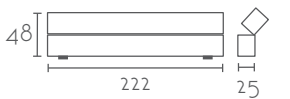

BASE BASCULANTE CARRIL MAGNETICO ULTRASLIM
ULTRASLIM MAGNETIC ADJUSTABLE BASE TRACK

Referencia	Acabado	Descripción	Medidas (mm)	PVP/Mt(€)
MA1855-WH	○ Blanco/White	Base Basculante 90º	48 25 222	24,00
MA1855-BK	● Negro/Black			