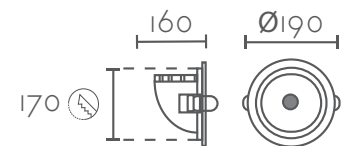

Referencia	Acabado	PVP (€)
BAS 12	Blanco / White	30,00

LED:	12W 960Lm 3000°K
Medidas/Dimensions	Ø140x83 mm Corte: Ø120 mm
Material	PC + Aluminio + Cristal / Aluminium + PC + Glass

DL80

FOCO DE EMPOTRAR ALIMENTOS
FOODS RECESSED DOWNLIGHT