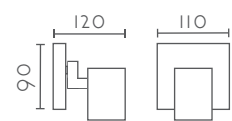

**FOCO TECHO/PARED
CEILING/WALL LAMP**

Referencia	Acabado	PVP (€)
MX6204-WH	○ Blanco / White	37,00
MX6204-BK	● Negro / Black	37,00
Bombilla/Bulb:	1xGU10 LED no incl.	
Medidas/Dimensions	110x90x120 mm	
Material	Aluminio / Aluminium	

**APLIQUE TECHO
CEILING LAMP**

Referencia	Acabado	PVP (€)
MX8200-WH	○ Blanco / White	48,00
MX8200-BK	● Negro / Black	48,00
Bombilla/Bulb:	1xGU10 LED no incl.	
Medidas/Dimensions	Ø60x160mm	
Material	Aluminio + Cristal / Aluminium + Glass