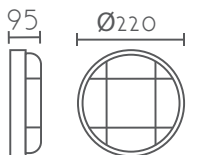

APLIQUE PARED WALL LAMP

Referencia	Acabado	PVP (€)
EX1048-BK	● Negro / Black	23,00

Bombilla/Bulb: 1xE27 A60 no incl.
Medidas/Dimensions Ø220x95 mm
Material Metal + PC / PC + Metal