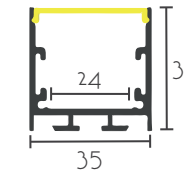

PERFIL ALUMINIO SUPERFICIE
SURFACE ALUMINIUM PROFILE

PERFIL TEP18

Referencia	Acabado	Descripción	Largo	PVP (€)
TEP18-WH	○ Blanco/White	Perfil Superficie	2,00 Mt.	70,00
TEP18-BK	● Negro/Black	Perfil Superficie	2,00 Mt.	70,00
TEP18-END		Juego Tapa Final (x2)		2,70
TEP18-GP		Clip Fijación (x1)		1,20