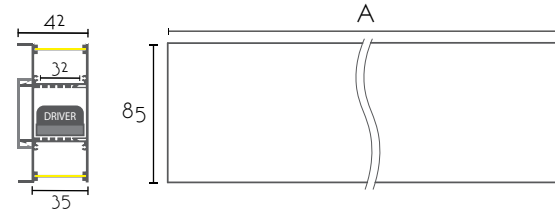

APLIQUE LED W85
LUZ DIRECTA & INDIRECTA
WALL LAMP DIRECT & INDIRECT LIGHT

Código	Potencia - Largo (A)	Driver	Lm/W	Acabado	PVP (€)
W85	21W - 290 mm	29 ON/OFF X	153Lm/W - 2700K 27	ALUMINIO AL	102,00
	42W - 580 mm	58	158Lm/W - 3000K 30	BLANCO WH	151,00
	63W - 900 mm	90	161Lm/W - 4000K 40	NEGRO BK	253,00
	84W - 1140 mm	114			274,00
	126W - 1700 mm	170			451,00
	147W - 2000 mm	200			533,00

Referencia W85 - X

Código	Potencia - Largo (A)	Regulable	Lm/W	Acabado	PVP (€)
W85	21W - 290 mm	29 DALI/PUSH D	153Lm/W - 2700K 27	ALUMINIO AL	166,00
	42W - 580 mm	58	158Lm/W - 3000K 30	BLANCO WH	216,00
	63W - 900 mm	90	161Lm/W - 4000K 40	NEGRO BK	300,00
	84W - 1140 mm	114			317,00
	126W - 1700 mm	170			554,00
	147W - 2000 mm	200			626,00

Referencia W85 - D