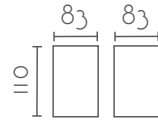

FOCO TECHO CEILING LAMP

Referencia	Acabado	PVP (€)
MX8107-WH	○ Blanco / White	30,00
MX8107-BK	● Negro / Black	30,00
Bombilla/Bulb: 1xGU10 LED no incl.		
Medidas/Dimensions: 83x83X110 mm		
Material: Aluminio / Aluminium