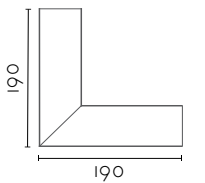

UNION PERFIL OUT38

Referencia	Descripción	P.V.P (€)
U38-UP	JUEGO UNION PERFIL X2	4,00

CLIP SUJECIÓN OUT38

Referencia	Descripción	P.V.P (€)
U38-GP	CLIP SUJECIÓN X1	1,20