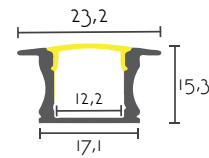

PERFIL TEP01

Referencia	Acabado	Descripción	Largo	PVP (€)
TEP01-WH	○ Blanco/White	Perfil Encastrar	2,00 Mt.	18,00
TEP01-END		Juego Tapa Final (x2)		1,20
TEP01-GP		Clip Fijación (x1)		0,60