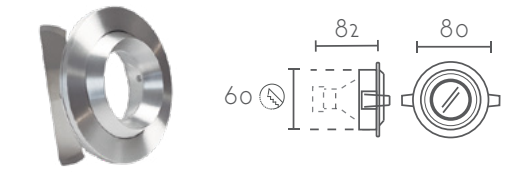

ARO DE EMPOTRAR IP54
IP54 RECESSED DOWNLIGHT

Referencia	Acabado	PVP (€)
QSo.011	Aluminio / Aluminium	18,00

Medidas/Dimensions Ø80x30 mm / Corte : 60 mm
Material Aluminio Masizo + Cristal/ Solid Aluminium + Glass