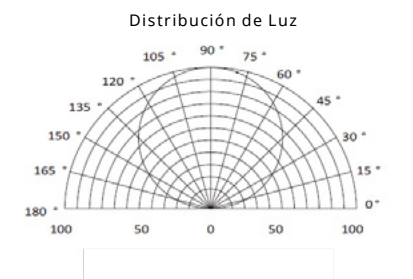

SERIE NEON FLEX 360° 220V

Referencia	Potencia/Mt	Color	Lm/Mt	Tipo	∠ Min.	NºLEDs	Ancho x Alto	PVP/20Mt (€)	PVP/Mt(€)
NEO360.30	9W	3000°K	270Lm	SMD2835	1 Mt	120	Ø17 mm	185,00	14,80
NEO360.40	9W	4000°K	280Lm	SMD2835	1 Mt	120	Ø17 mm	185,00	14,80

Referencia	Descripción	P.V.P (€)
NEO360AL	ALIMENTADOR 220V IP67 MAX. 20 MTS	6,00

Referencia	Descripción	P.V.P (€)
NEO360PIN	PIN CONECTOR	0,80

Referencia	Descripción	P.V.P (€)
NEO360END	TAPA FINAL	0,70

Referencia	Descripción	P.V.P (€)
NEO360CL	CLIP MONTAJE / PVC	1,60

Referencia	Descripción	P.V.P (€)
NEO360PE	PERFIL MONTAJE PVC/ 1MT	3,80

i Las tiras de NEON 220V se envían con la fuente de alimentación y la tapa final conectada y termo-sellada.
NEON 220V strips are shipped with power supply and end cap attached and thermo sealed.