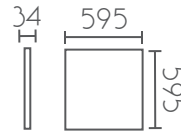

Referencia	Potencia/Power	PVP (€)
PA1701.40	40W 4000Lm 4000°K LIFUD	50,00
PA1701.55	40W 4000Lm 5500°K LIFUD	50,00
Marco/Frame	☐ Blanco / White	
Medidas/Dimensions	595x595x34 mm	
Material	PC + Aluminio / Aluminium + PC