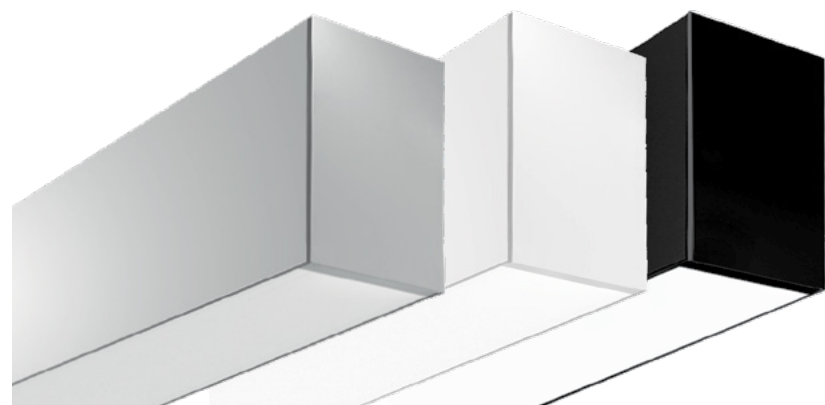

SISTEMA LED MODULAR **OUT50**
MODULAR LED SYSTEM

Código	Potencia - Largo (A)	Driver	Lm/W	Acabado	PVP (€)
U50	21W - 580 mm	58 ON/OFF X	153Lm/W - 2700K 27	ALUMINIO AL	144,00
	42W - 1140 mm	114 ON/OFF X	158Lm/W - 3000K 30	BLANCO WH	245,00
	63W - 1700 mm	170 ON/OFF X	161Lm/W - 4000K 40	NEGRO BK	389,00
	84W - 2280 mm	228 ON/OFF X			454,00

Referencia U50 - X

Código	Potencia - Largo (A)	Regulable	Lm/W	Acabado	PVP (€)
U50	21W - 580 mm	58 DALI/PUSH D	153Lm/W - 2700K 27	ALUMINIO AL	209,00
	42W - 1140 mm	114 DALI/PUSH D	158Lm/W - 3000K 30	BLANCO WH	310,00
	63W - 1700 mm	170 DALI/PUSH D	161Lm/W - 4000K 40	NEGRO BK	439,00
	84W - 2280 mm	228 DALI/PUSH D			504,00

Referencia U50 - D

SISTEMA LED MODULAR **OUT50**
MODULAR LED SYSTEM

Código	Potencia	Driver	Lm/W	Acabado	PVP (€)
U50	15W - T	ON/OFF X	153Lm/W - 2700K 27	ALUMINIO AL	152,00
		DALI/PUSH D	158Lm/W - 3000K 30	BLANCO WH	194,00
			161Lm/W - 4000K 40		

Referencia U50 - T

Código	Potencia	Driver	Lm/W	Acabado	PVP (€)
U50	21W - X	ON/OFF X	153Lm/W - 2700K 27	ALUMINIO AL	174,00
		DALI/PUSH D	158Lm/W - 3000K 30	BLANCO WH	217,00
			161Lm/W - 4000K 40		

Referencia U50 - X

Código	Potencia	Driver	Lm/W	Acabado	PVP (€)
U50	10W - L	ON/OFF X	153Lm/W - 2700K 27	ALUMINIO AL	133,00
		DALI/PUSH D	158Lm/W - 3000K 30	BLANCO WH	174,00
			161Lm/W - 4000K 40		

Referencia U50 - L

Referencia	Descripción	P.V.P (€)
U50-UP	JUEGO UNION PERFIL X2	4,00

Referencia	Descripción	P.V.P (€)
U50-GP	CLIP SUJECIÓN X1	1,20

Referencia	Descripción	P.V.P (€)
KITSUS	KIT SUSPENSIÓN X1	9,00

Referencia	Descripción	P.V.P (€)
U50-END.AL	TAPA FINAL X 2 - ALUMINIO	
U50-END.WH	TAPA FINAL X 2 - BLANCO	19,00
U50-END.BK	TAPA FINAL X 2 - NEGRO	

Referencia	Descripción	P.V.P (€)
UFL-AL	FLORON - ALUMINIO	
UFL-WH	FLORON - BLANCO	14,00
UFL-BK	FLORON - NEGRO