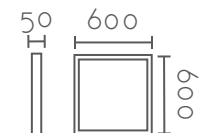

MARCO KIT DE SUPERFICIE PANELES 60x60
FRAME PANEL LIGHT

Referencia		PVP (€)
FR17KIT	Marco Superficie para paneles 60x60/ Surface Frame Panel 60x60	26,00
Acabado	<input type="radio"/> Blanco / White	
Medidas/Dimensions	600x600x50 mm	
Material	Aluminio / Aluminium	