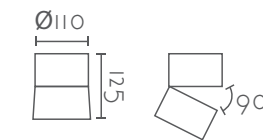

APLIQUE PARED/TECHO CEILING/WALL LAMP

Referencia	Acabado	PVP (€)
MX1215-WH	○ Blanco / White	47,00
MX1215-BK	● Negro / Black	47,00
Bombilla/Bulb:	COB 15W 1200Lm 3000°K	
Medidas/Dimensions	Ø90x110 mm	
Material	Aluminio / Aluminium