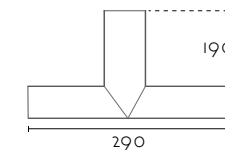

SISTEMA LED MODULAR **OUT50**
MODULAR LED SYSTEM

Código	Potencia - Largo (A)	Driver	Lm/W	Acabado	PVP (€)
U50	21W - 580 mm	58 ON/OFF X	153Lm/W - 2700K 27	ALUMINIO AL	144,00
	42W - 1140 mm	114 ON/OFF X	158Lm/W - 3000K 30	BLANCO WH	245,00
	63W - 1700 mm	170 ON/OFF X	161Lm/W - 4000K 40	NEGRO BK	389,00
	84W - 2280 mm	228 ON/OFF X			454,00

Referencia U50 - X

Código	Potencia - Largo (A)	Regulable	Lm/W	Acabado	PVP (€)
U50	21W - 580 mm	58 DALI/PUSH D	153Lm/W - 2700K 27	ALUMINIO AL	209,00
	42W - 1140 mm	114 DALI/PUSH D	158Lm/W - 3000K 30	BLANCO WH	310,00
	63W - 1700 mm	170 DALI/PUSH D	161Lm/W - 4000K 40	NEGRO BK	439,00
	84W - 2280 mm	228 DALI/PUSH D			504,00

Referencia U50 - D

SISTEMA LED MODULAR **OUT50**
MODULAR LED SYSTEM

Código	Potencia	Driver	Lm/W	Acabado	PVP (€)
U50	15W - T	ON/OFF X	153Lm/W - 2700K 27	ALUMINIO AL	152,00
		DALI/PUSH D	158Lm/W - 3000K 30	BLANCO WH	194,00
			161Lm/W - 4000K 40		

Referencia U50 - T

Código	Potencia	Driver	Lm/W	Acabado	PVP (€)
U50	21W - X	ON/OFF X	153Lm/W - 2700K 27	ALUMINIO AL	174,00
		DALI/PUSH D	158Lm/W - 3000K 30	BLANCO WH	217,00
			161Lm/W - 4000K 40		

Referencia U50 - X

Código	Potencia	Driver	Lm/W	Acabado	PVP (€)
U50	10W - L	ON/OFF X	153Lm/W - 2700K 27	ALUMINIO AL	133,00
		DALI/PUSH D	158Lm/W - 3000K 30	BLANCO WH	174,00
			161Lm/W - 4000K 40		

Referencia U50 - L

Referencia	Descripción	P.V.P (€)
U50-UP	JUEGO UNION PERFIL X2	4,00

Referencia	Descripción	P.V.P (€)
U50-GP	CLIP SUJECIÓN X1	1,20

Referencia	Descripción	P.V.P (€)
KITSUS	KIT SUSPENSIÓN X1	9,00

Referencia	Descripción	P.V.P (€)
U50-END.AL	TAPA FINAL X 2 - ALUMINIO	
U50-END.WH	TAPA FINAL X 2 - BLANCO	19,00
U50-END.BK	TAPA FINAL X 2 - NEGRO	

Referencia	Descripción	P.V.P (€)
UFL-AL	FLORON - ALUMINIO	
UFL-WH	FLORON - BLANCO	14,00
UFL-BK	FLORON - NEGRO