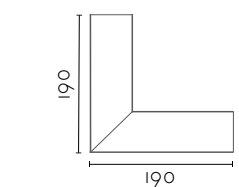

Código	Potencia	Driver	Lm/W	Acabado	PVP (€)
U75	10W - L	ON/OFF X	153Lm/W - 2700K 27	ALUMINIO AL	142,00
		DALI/PUSH D	158Lm/W - 3000K 30	BLANCO WH	185,00
			161Lm/W - 4000K 40		

Referencia U75 - L

UNION PERFIL OUT75

Referencia	Descripción	P.V.P (€)
U75-UP	JUEGO UNION PERFIL X2	4,00

CLIP SUJECIÓN OUT75

Referencia	Descripción	P.V.P (€)
U75-GP	CLIP SUJECIÓN X1	2,00