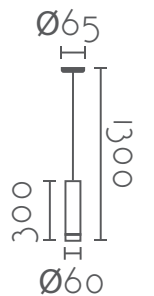

LÁMPARA COLGANTE PENDANT LAMP

Referencia	Acabado:	PVP (€)
MD7505-WH	○ Blanco/White	58,00
MD7505-BK	● Negro/Black	58,00
Bombilla/Bulb	1xGU10 LED no incl.	
Material	Aluminio + Acrílico / Aluminium + Acrylic	
Medidas/Dimensions	Ø60x300x1300 mm