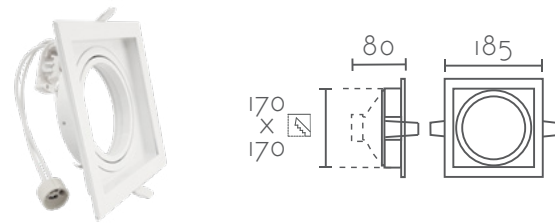

GUIA DE ALTURA MINIMA NECESARIA PARA LA INSTALACION EN TECHOS (mm)

TIPO BOMBILLA	GU10/PAR16	MODULO X1A7	MODULO X2A9	MODULO X3A7	MODULO TRIDONIC
MODELO					
AHD251	70	45	✗	✗	89
AHD260	70	45	✗	✗	89
RCC06	80	✗	✗	✗	99
FH121	80	55	73	65	99
FH123	80	55	73	65	99
QS022	82	57	✗	✗	101
QS011	82	57	✗	✗	101
RCC03	83	58	✗	✗	102
SCC03	83	✗	✗	✗	✗
LBR109	85	✗	✗	✗	✗
RCC04	90	65	✗	✗	109
RCC02	90	✗	✗	✗	109
RCC12	90	65	83	75	109
RCGUR1	90	65	✗	✗	109
RCGUR2	90	65	✗	✗	109
RCGUR61	90	65	✗	✗	109
RCGUR62	90	65	83	75	109
RCC08	95	70	88	80	114
RCC10	95	70	88	80	114
RCC01	100	75	✗	✗	119
FH121	100	75	✗	✗	119
SH121	100	75	✗	✗	119

✗ No compatible