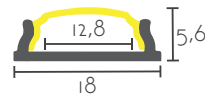

PERFIL **TEP11**

Referencia	Acabado	Descripción	Largo	PVP (€)
TEP11-WH	○ Blanco/White	Perfil Superficie	2,00 Mt.	48,00
TEP11-AL	● Aluminio/Aluminium	Perfil Superficie	2,00 Mt.	37,00
TEP11-END		Juego Tapa Final (x2)		1,20
TEP11-GP		Clip Fijación (x1)		0,60