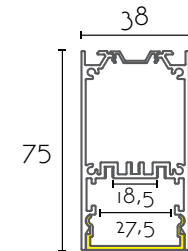

PERFIL ALUMINIO SUPERFICIE
SURFACE ALUMINIUM PROFILE

PERFIL **OUT38**

Código	Largo	Acabado	PVP (€)
OUT38	1140 mm	114 ● Aluminio AL	121,00
	2280 mm	228 ○ Blanco WH	230,00
		● Negro BK	

Referencia OUT38 - [ ] [ ]

TAPA FINAL **OUT38**

Referencia	Descripción	PVP (€)
U38-END.AL	TAPA FINAL X 2 - ALUMINIO	18,00
U38-END.WH	TAPA FINAL X 2 - BLANCO	18,00
U38-END.BK	TAPA FINAL X 2 - NEGRO	18,00

CLIP SUJECIÓN **OUT38**

Referencia	Descripción	PVP (€)
U38-GP	CLIP SUJECIÓN X1	1,20