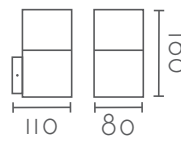

APLIQUE PARED
WALL LAMP