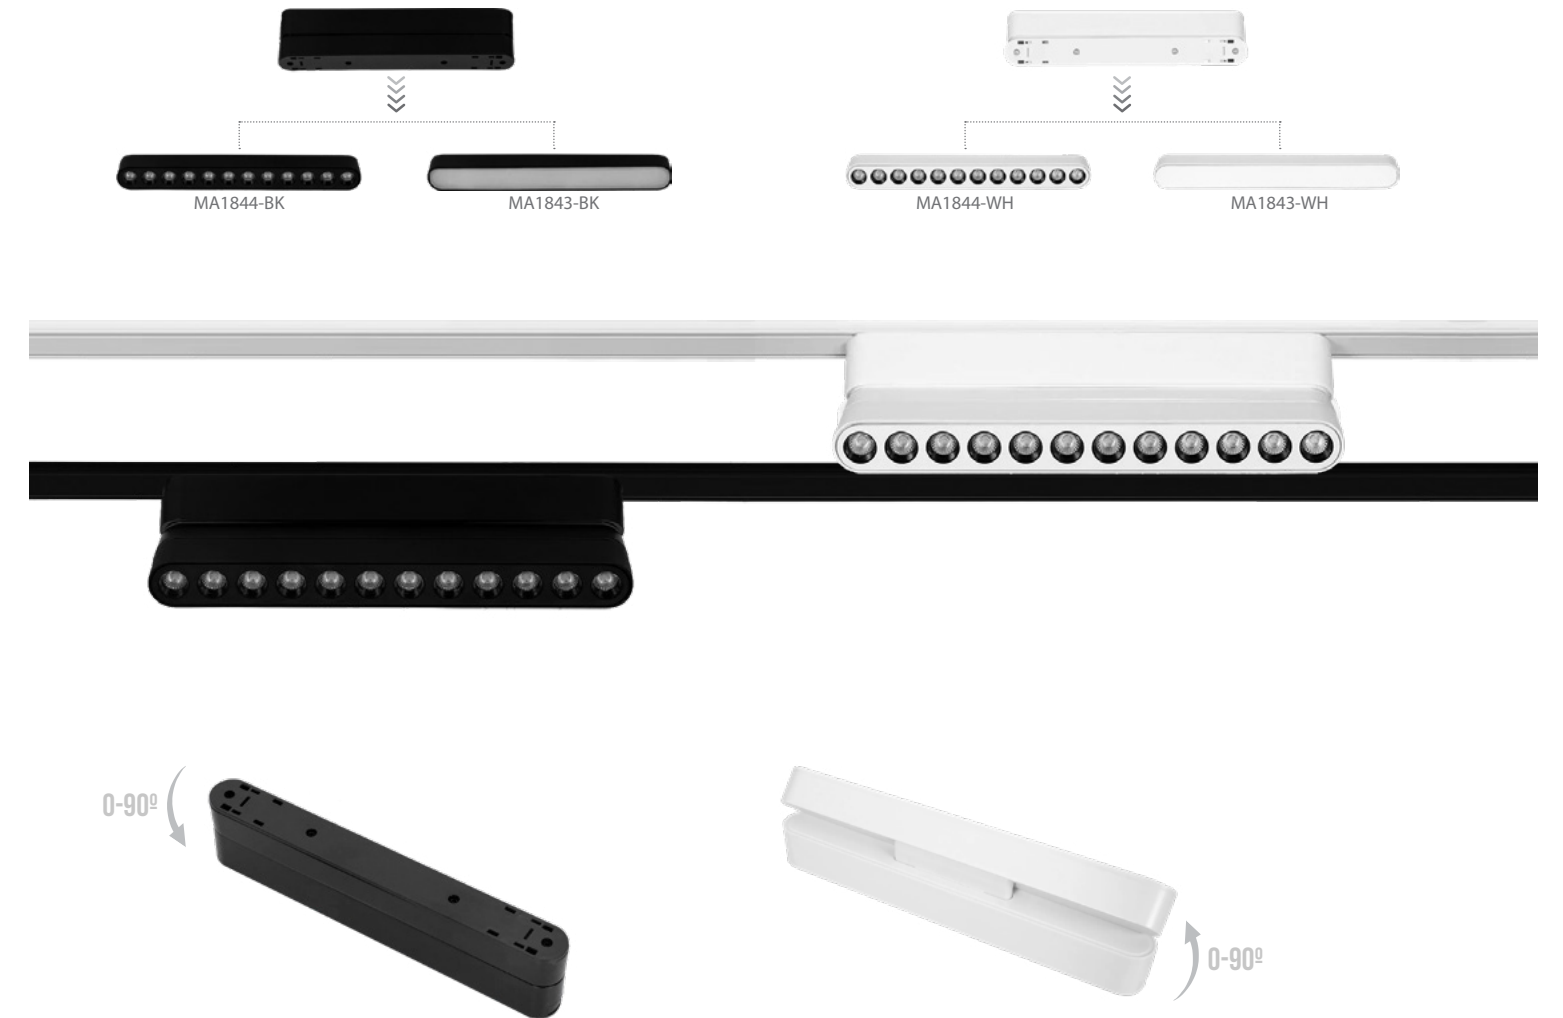

BASE BASCULANTE CARRIL MAGNETICO ULTRASLIM
ULTRASLIM MAGNETIC ADJUSTABLE BASE TRACK

Referencia	Acabado	Descripción	Medidas (mm)	PVP/Mt(€)
MA1855-WH	○ Blanco/White	Base Basculante 90º	48 25 222	24,00
MA1855-BK	● Negro/Black