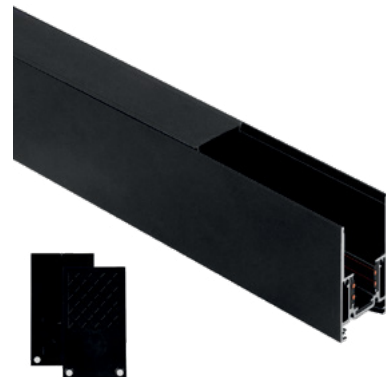

CARRIL MAGNETICO DE SUPERFICIE

SURFACE MAGNETIC TRACK

CARRIL / TRACK 1 Mt.	PVP (€)
MA1812-1M Negro / Black	32,00
Incluye Juego Tapas Final (x2)	
Incluye Tapa Perfil x 1000mm	
Medidas / Size: 26x51x1000mm	