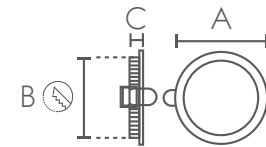

SLIMs

PLACA DE EMPOTRAR SUPERFICIE SLIM RECESSED SURFACE

Referencia	Color CCT	Potencia	Lumens	Medidas (mm)			PVP (€)
				A	B	C	
SLIMS12.CCT	2700 3000 4500K	12W	1250Lm	145	135	25	23,00
SLIMS18.CCT	2700 3000 4500K	18W	1900Lm	175	155	25	29,00
SLIMS24.CCT	2700 3000 4500K	24W	2400Lm	225	200	25	35,00

Material PC + Aluminio / Aluminium + PC

SLIMr

PLACA DE EMPOTRAR SLIM RECESSED DOWNLIGHT

Referencia	Color	Potencia	Lumens	Medidas (mm)			PVP (€)
				A	B	C	
SLIMR6.30	3000°K	6W	425Lm	120	100	20	12,00
SLIMR6.40	4000°K						
SLIMR9.30	3000°K	9W	700Lm	146	136	20	13,00
SLIMR9.40	4000°K						
SLIMR18.30	3000°K	18W	1450Lm	225	200	20	17,00
SLIMR18.40	4000°K						
SLIMR24.30	3000°K	24W	2000Lm	295	290	20	30,00
SLIMR24.40	4000°K						

Material PC + Aluminio / Aluminium + PC

SLIMc

PLACA DE EMPOTRAR SLIM RECESSED DOWNLIGHT

Referencia	Color	Potencia	Lumens	Medidas (mm)			PVP (€)
				A	B	C	
SLIMC6.30	3000°K	6W	420Lm	120	105	20	13,00
SLIMC6.40	4000°K			120	105		
SLIMC9.30	3000°K	9W	700Lm	147	136	20	15,00
SLIMC9.40	4000°K			147	136		
SLIMC18.30	3000°K	18W	1450Lm	225	200	20	20,00
SLIMC18.40	4000°K			225	200		

Material PC + Aluminio / Aluminium + PC