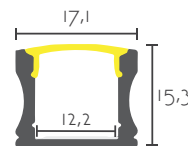

PERFIL TEP02

Referencia	Acabado	Descripción	Largo	PVP (€)
TEP02-WH	○ Blanco/White	Perfil Superficie	2,00 Mt.	17,00
TEP02-BK	● Negro/Black	Perfil Superficie	2,00 Mt.	17,00
TEP02-END		Juego Tapa Final (x2)		1,20
TEP02-GP		Clip Fijación (x1)		0,60