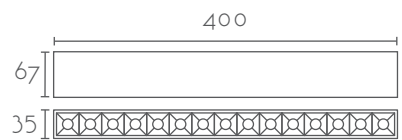

APLIQUE TECHO CEILING LAMP

Referencia	Acabado	PVP (€)
MX1362-BK	● Negro / Black	97,00

LED:	COB 24W 1920Lm 3000°K
Medidas/Dimensions	403x35x67 mm
Material	Aluminio / Aluminium