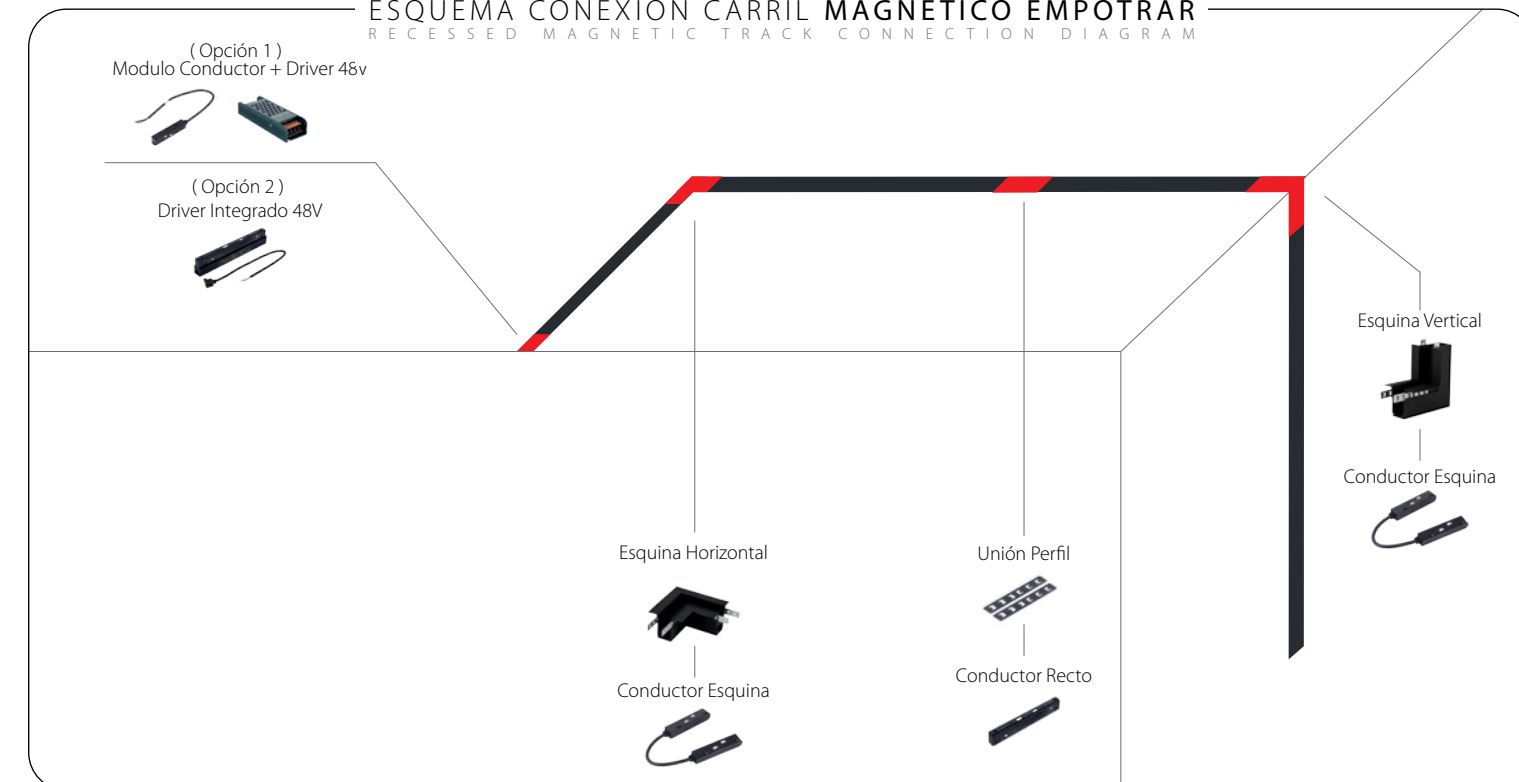

PUERTA ENLACE ZIGBEE
ZIGBEE GATEWAY

MA18-GATE	5V DC /USB	PVP (€)	78,00
-----------	------------	---------	-------

Medidas / Size: 9595x23mm

ESQUEMA CONEXION CARRIL MAGNETICO SUPERFICIE
SURFACE MAGNETIC TRACK CONNECTION DIAGRAM

ESQUEMA CONEXION CARRIL MAGNETICO EMPOTRAR
RECESSED MAGNETIC TRACK CONNECTION DIAGRAM

SISTEMA MAGNÉTICO **ULTRASLIM**

PODEROSO IMÁN INCORPORADO,
SE ATRÁE AL CARRIL CUANDO SE ACERCA,
MÚLTIPLES COMBINACIONES,
FÁCIL DE INSTALAR.