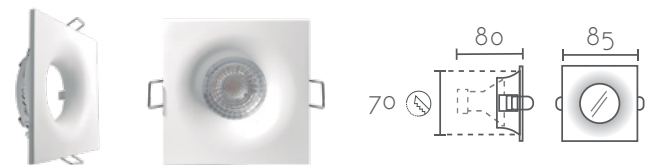

FOCO DE EMPOTRAR IP65
IP65 RECESSED DOWNLIGHT

Referencia	Acabado	PVP (€)
FH123-WH	○ Blanco / White	11,00

Medidas/Dimensions Ø85x35mm / Corte : 70 mm

Material Aluminio + Cristal / Aluminium + Glass