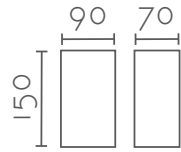

APLIQUE PARED ATÓN
WALL LAMP