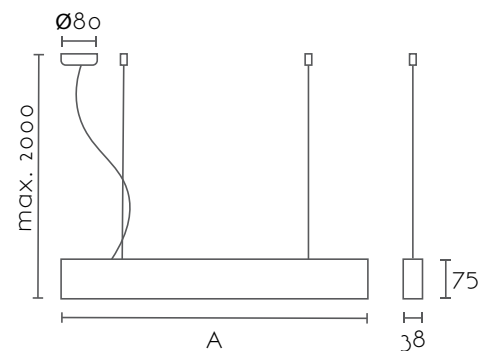

ESQUEMA INSTALACION OUT38 · OUT50 · OUT75
 INSTALLATION DIAGRAM

S U S P E N S I O N
L E D

SUSPENSION LED S38
LED PENDANT LIGHT

Código	Potencia - Largo (A)	Driver	Lm/W	Acabado	PVP (€)
S38	21W - 580 mm	58 ON/OFF X	153Lm/W - 2700K 27	ALUMINIO AL	188,00
	42W - 1140 mm	114	158Lm/W - 3000K 30	BLANCO WH	268,00
	63W - 1700 mm	170	161Lm/W - 4000K 40	NEGRO BK	404,00
	84W - 2280 mm	228			455,00