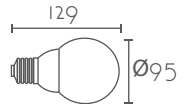

LÁMPARA LED GLOBE G95

Referencia	Potencia	Color	Lm	Medidas (mm)		PVP(€)			
G9515.27	15W	2700°K	1400Lm	Ø95	129	9,00