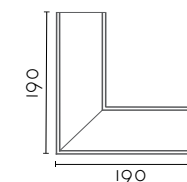

TAPA FINAL IN65

Referencia	Descripción	P.V.P (€)
IN65-END	JUEGO TAPA FINAL X2	4,00