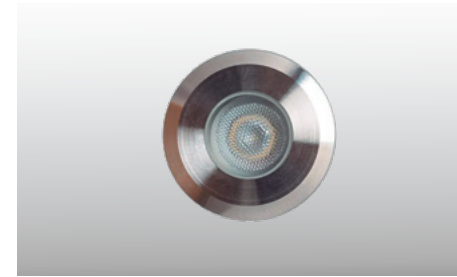

EMP6181

FOCO EMPOTRAR SUELO RECESSED FLOOR LAMP

Referencia	Acabado	PVP (€)
EMP6181-INOX	● Acero Inox / Steel	38,00

Medidas/Dimensions Ø110x146mm / Corte : 100 mm

Material Acero Inox. + Cristal / Inox. Steel + Glass

EMP6140

FOCO EMPOTRAR SUELO 12/24V 12/24V RECESSED FLOOR LAMP

Referencia	Acabado	PVP (€)
EMP6140-INOX	● Acero Inox / Steel	32,00

Bombilla/Bulb LED COB 1 W 50Lm 3000°K

Medidas/Dimensions Ø42x70mm / Corte : 37 mm
Precableado 200 mm

Material Acero Inox. + Cristal / Inox. Steel + Glass

i Necesita fuente de alimentación 12/24V (no incluida).
You need a 12/24V power supply (not included).