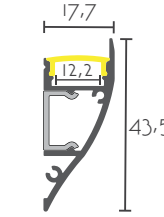

PERFIL ALUMINIO SUPERFICIE
SURFACE ALUMINIUM PROFILE

PERFIL **TEP62**

Referencia	Acabado	Descripción	Largo	PVP (€)
TEP62-AL	● Aluminio/Aluminium	Perfil Superficie	2,00 Mt.	50,00
TEP62-END		Juego Tapa Final (x2)		4,00