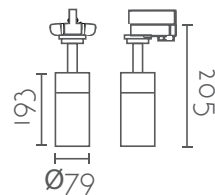

FOCO CARRIL TRIFASICO
SPOTLIGHT TRACK 3-PHASE

Referencia	Acabado	PVP (€)
MHT5637-WH	Blanco / White	71,00
MHT5637-BK	Negro / Black	71,00
LED	20W 2000Lm CCT 2700 3000 4500°K	
Driver	Incluido	
Regulación/Dimmer	Tipo TRIAC	
Medidas/Dimensions	193x79x205 mm	
Material	Aluminio / Aluminium