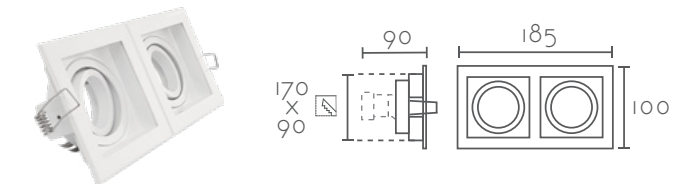

Referencia	Acabado	PVP (€)
RCGUR2-WH	Blanco / White	30,00

Medidas/Dimensions 185x100x45mm / Corte : 170x90 mm

Material Aluminio / Aluminium

FH122

FOCO DE EMPOTRAR IP65
IP65 RECESSED DOWNLIGHT

Referencia	Acabado	PVP (€)
FH122-WH	○ Blanco / White	10,00