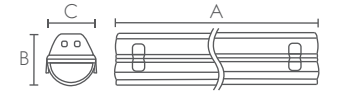

PANTALLA SLIM IP65 IP65 WATERPROOF SLIM