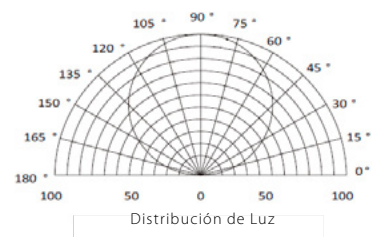

SERIE NEON FLEX 24V

Referencia	Potencia/Mt	Color	Lm/Mt	Tipo	∅ Min.	NºLEDs	Ancho x Alto	PVP/10Mt (€)	PVP/Mt(€)
NEO24V.27	12W	2700°K	408Lm	SMD2835	50 mm	120	8x16 mm	384,00	46,00
NEO24V.40	12W	4000°K	432Lm	SMD2835	50 mm	120	8x16 mm	384,00	46,00

Referencia	Descripción	P.V.P (€)
NEO24AL1	CONECTOR TIPO 1	0,70

Referencia	Descripción	P.V.P (€)
NEO24END	TAPA FINAL	0,60

Referencia	Descripción	P.V.P (€)
NEO24AL2	CONECTOR TIPO 2	0,90

Referencia	Descripción	P.V.P (€)
NEO24CL	CLIP MONTAJE / ALUM	1,10

Referencia	Descripción	P.V.P (€)
NEO24AL3	CONECTOR TIPO 3	0,90

Referencia	Descripción	P.V.P (€)
NEO24PE	PERFIL MONTAJE / 1MT	10,00

i Las fuentes de alimentación para las tiras de NEON 24V no están incluidas.
Power supplies for NEON 24V strips are not included