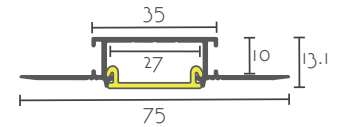

PERFIL ALUMINIO ENCASTRAR
RECESSED ALUMINIUM PROFILE