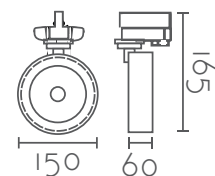

FOCO CARRIL TRIFASICO
SPOTLIGHT TRACK 3-PHASE

Referencia	Acabado	PVP (€)
MHT5642-WH	○ Blanco / White	65,00
MHT5642-BK	● Negro / Black	65,00
LED	20W 3500Lm CCT 2700 3000 4500°K	
Driver	Incluido	
Medidas/Dimensions	150x60x165 mm	
Material	Aluminio+PC / Aluminium+PC