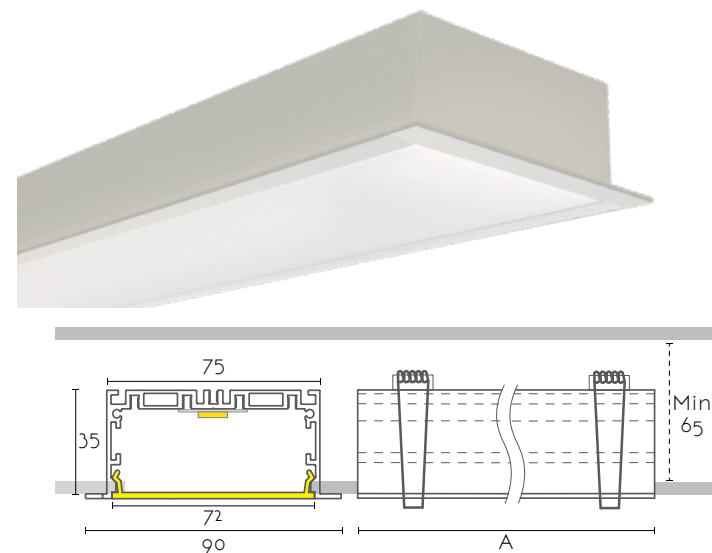

SISTEMA LED LINEAL IN90
RECESSED LED SYSTEM

Código	Potencia - Largo (A)	Driver	Lm/W	Acabado	PVP (€)
IN90M	21W - 580 mm	58 ON/OFF	153Lm/W - 2700K 27	BLANCO	122,00
	42W - 1140 mm	114	158Lm/W - 3000K 30		202,00
	63W - 1700 mm	170	161Lm/W - 4000K 40		310,00
	84W - 2280 mm	228			382,00

Referencia IN90M - X

Código	Potencia - Largo (A)	Regulable	Lm/W	Acabado	PVP (€)
IN90M	21W - 580 mm	58 DALI/PUSH	153Lm/W - 2700K 27	BLANCO	187,00
	42W - 1140 mm	114	158Lm/W - 3000K 30		259,00
	63W - 1700 mm	170	161Lm/W - 4000K 40		360,00
	84W - 2280 mm	228			432,00

Referencia IN90M - D

SISTEMA LED LINEAL IN90
RECESSED LED SYSTEM

Código	Potencia	Driver	Lm/W	Acabado	PVP (€)
IN90M	15W - T	ON/OFF	153Lm/W - 2700K 27	BLANCO	142,00
		DALI/PUSH	158Lm/W - 3000K 30		186,00
			161Lm/W - 4000K 40		

Referencia IN90M - T

Código	Potencia	Driver	Lm/W	Acabado	PVP (€)
IN90M	21W - X	ON/OFF	153Lm/W - 2700K 27	BLANCO	163,00
		DALI/PUSH	158Lm/W - 3000K 30		205,00
			161Lm/W - 4000K 40		

Referencia IN90M - X

Código	Potencia	Driver	Lm/W	Acabado	PVP (€)
IN90M	10W - L	ON/OFF	153Lm/W - 2700K 27	BLANCO	124,00
		DALI/PUSH	158Lm/W - 3000K 30		166,00
			161Lm/W - 4000K 40		

Referencia IN90M - L

TAPA FINAL IN90

Referencia	Descripción	P.V.P (€)
IN90-END	JUEGO TAPA FINAL X2	5,00

UNION PERFILE IN90

Referencia	Descripción	P.V.P (€)
IN90-UP	JUEGO UNION PERFILE X2	4,00

GRAPA IN90

Referencia	Descripción	P.V.P (€)
IN90-GP	JUEGO GRAPA EMPOTRAR X1	9,00