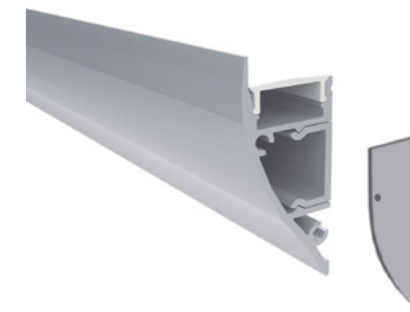

PERFIL ALUMINIO SUPERFICIE
SURFACE ALUMINIUM PROFILE