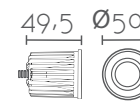

MODULO LED IP65

Referencia	Potencia	Color	Lm	Medidas (mm)	PVP(€)				
X2A9	9W	3000°K	800Lm	Ø50 49,5	31,00