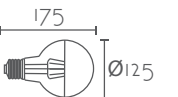

LÁMPARA LED G125 MIRROR

Referencia	Cristal	Potencia	Color	Lm	Medidas (mm)		PVP(€)		
G125MIR6-CH	Cromo	6W	2500°K	600Lm	Ø125	175	20,00		
G125MIR6-GD	Oro	6W	2500°K	600Lm	Ø125	175	18,00		
G125MIR6-CP	Cobre	6W	2500°K	600Lm	Ø125	175	23,00