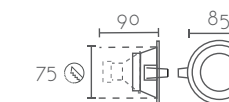

ARO DE EMPOTRAR POLICARBONATO PC RECESSED DOWNLIGHT

Referencia	Acabado	PVP (€)
RCC12-GD	Dorado Brillo/ Shiny Gold	5,00
RCC12-CH	Cromo Brillo/ Shiny Chrome	5,00

Medidas/Dimensions Ø85x36mm / Corte : Ø75mm

Material Policarbonato / PC