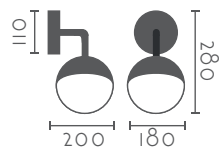

APLIQUE PARED
WALL LAMP