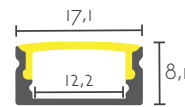

PERFIL TEP02

Referencia	Acabado	Descripción	Largo	PVP (€)
TEP02-WH	○ Blanco/White	Perfil Superficie	2,00 Mt.	17,00
TEP02-BK	● Negro/Black	Perfil Superficie	2,00 Mt.	17,00
TEP02-END		Juego Tapa Final (x2)		1,20
TEP02-GP		Clip Fijación (x1)		0,60