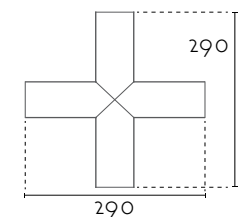

Código	Potencia	Driver	Lm/W	Acabado	PVP (€)
U75	21W - X	ON/OFF X	153Lm/W - 2700K 27	ALUMINIO AL	184,00
		DALI/PUSH D	158Lm/W - 3000K 30	BLANCO WH	227,00
			161Lm/W - 4000K 40		

Referencia U75 - X