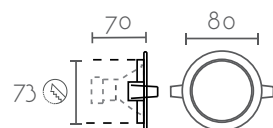

ARO DE EMPOTRAR RECESSED DOWNLIGHT

Referencia	Acabado	PVP (€)
AHD251-WH	Blanco / White	6,00
AHD251-NQ	Niquel / Nickel	6,00
AHD251-SG	Gris Plata / Silver Grey	6,00

Medidas/Dimensions Ø80x30mm / Corte : 73 mm

Material Aluminio / Aluminium