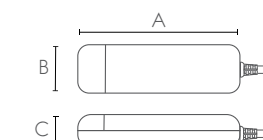

DRIVER LED TRIDONIC 24V REGULABLE

Referencia	W	Modelo	VDC Out	IP	A(mm)	B (mm)	C (mm)	PVP (€)
TDN2435DAL	35W	28001662 LCA 35	24 VDC	20	195	43	30	71,00
TDN2460DAL	60W	28001663 LCA 60	24 VDC	20	225	43	30	86,00
TDN24100DAL	100W	28001253 LCA 100	24 VDC	20	295	43	30	103,00
TDN24150DAL	150W	28001437 LCA 150	24 VDC	20	325	43	30	134,00