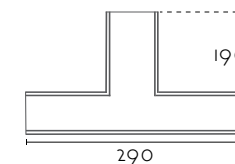

Código	Potencia	Driver	Lm/W	Acabado	PVP (€)
IN65M	21W - X	ON/OFF	153Lm/W - 2700K	27 BLANCO	157,00
		DALI/PUSH	158Lm/W - 3000K	30	200,00
			161Lm/W - 4000K	40	

Referencia IN65M - X