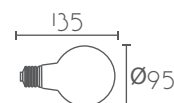

Referencia	Cristal	Potencia	Color	Lm	Medidas (mm)		PVP(€)
G95GLAS11	Opal	11W	2700°K	1521Lm	Ø95	135	17,00