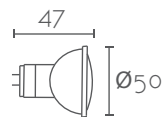

LÁMPARA LED GU5.3

Referencia	Potencia	Color	Lm	Medidas (mm)	PVP(€)
GU53638.30	6W	3000°K	500Lm	Ø50 50	5,00

LÁMPARA LED GU5.3

Referencia	Potencia	Color	Lm	Medidas (mm)	PVP(€)
GU536120.30	6W	3000°K	420Lm	Ø50 47	4,00

LÁMPARA LED J118

Referencia	Potencia	Color	Lm	Medidas (mm)	PVP(€)
R7S10W.30	10W	3000°K	900Lm	Ø28 118	12,00

LÁMPARA LED J118

Referencia	Potencia	Color	Lm	Medidas (mm)	PVP(€)
R7S8W.30	8W	3000°K	800Lm	Ø14 118	24,00

LÁMPARA LED J78

Referencia	Potencia	Color	Lm	Medidas (mm)	PVP(€)
R7S4W.30	4W	3000°K	400Lm	Ø14 78	15,00

LÁMPARA LED PAR30

Referencia	Potencia	Color	Lm	Medidas (mm)	PVP(€)
PAR3010.30	10W	3000°K	800Lm	Ø95 92	7,00

DRIVER LED MEAN WELL 12V

Referencia	Potencia	Modelo	VDC Out	Medidas (mm)	PVP(€)
MW128	8W	APV-8-12	12 VDC	60 30 22	12,00

PORTALAMPARAS GU5.3

Referencia	Descripción	PVP (€)
GU5.3PORT	PORTALÁMPARAS GU5.3	1,00

PORTALAMPARAS GU10

Referencia	Descripción	PVP (€)
GU10PORT	PORTALÁMPARAS GU10	1,00