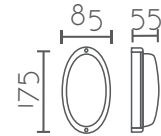

PLAFÓN IP65 IP65 CEILING LAMP