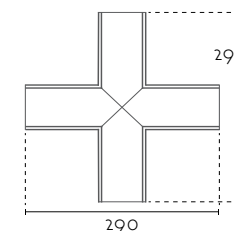

Código	Potencia	Driver	Lm/W	Acabado	PVP (€)
IN65M	10W - L	ON/OFF	153Lm/W - 2700K	27 BLANCO	118,00
		DALI/PUSH	158Lm/W - 3000K	30	161,00
			161Lm/W - 4000K	40	

Referencia IN65M - L