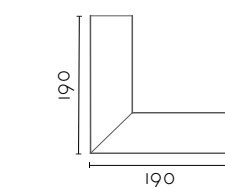

Código	Potencia	Driver	Lm/W	Acabado	PVP (€)
U50	10W - L	ON/OFF X	153Lm/W - 2700K 27	ALUMINIO AL	133,00
		DALI/PUSH D	158Lm/W - 3000K 30	BLANCO WH	174,00
			161Lm/W - 4000K 40		

Referencia U50 - L