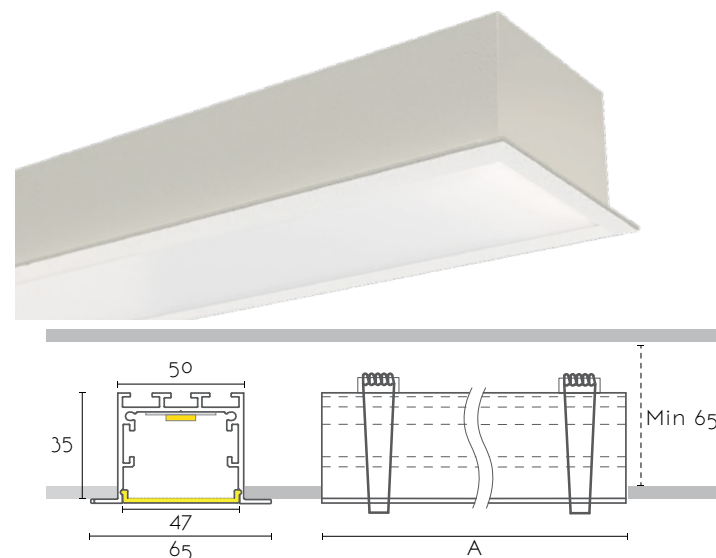

SISTEMA LED LINEAL IN65
RECESSED LED SYSTEM

Código	Potencia - Largo (A)	Driver	Lm/W	Acabado	PVP (€)
IN65M	21W - 580 mm	58 ON/OFF	153Lm/W - 2700K	27 BLANCO	118,00
	42W - 1140 mm	114	158Lm/W - 3000K	30	174,00
	63W - 1700 mm	170	161Lm/W - 4000K	40	268,00
	84W - 2280 mm	228			331,00

Referencia IN65M - X

Código	Potencia - Largo (A)	Regulable	Lm/W	Acabado	PVP (€)
IN65M	21W - 580 mm	58 DALI/PUSH	153Lm/W - 2700K	27 BLANCO	173,00
	42W - 1140 mm	114	158Lm/W - 3000K	30	238,00
	63W - 1700 mm	170	161Lm/W - 4000K	40	317,00
	84W - 2280 mm	228			382,00

Referencia IN65M - D

SISTEMA LED LINEAL IN65
RECESSED LED SYSTEM

Código	Potencia	Driver	Lm/W	Acabado	PVP (€)
IN65M	15W - T	ON/OFF	153Lm/W - 2700K	27 BLANCO	138,00
		DALI/PUSH	158Lm/W - 3000K	30	158,00
			161Lm/W - 4000K	40	

Referencia IN65M - T

Código	Potencia	Driver	Lm/W	Acabado	PVP (€)
IN65M	21W - X	ON/OFF	153Lm/W - 2700K	27 BLANCO	157,00
		DALI/PUSH	158Lm/W - 3000K	30	200,00
			161Lm/W - 4000K	40	

Referencia IN65M - X

Código	Potencia	Driver	Lm/W	Acabado	PVP (€)
IN65M	10W - L	ON/OFF	153Lm/W - 2700K	27 BLANCO	118,00
		DALI/PUSH	158Lm/W - 3000K	30	161,00
			161Lm/W - 4000K	40	

Referencia IN65M - L

TAPA FINAL IN65

Referencia	Descripción	P.V.P (€)
IN65-END	JUEGO TAPA FINAL X2	4,00

UNION PERFIL IN65

Referencia	Descripción	P.V.P (€)
IN65-UP	JUEGO UNION PERFIL X2	4,00

GRAPA IN65

Referencia	Descripción	P.V.P (€)
IN65-GP	JUEGO GRAPA EMPOTRAR X1	8,00