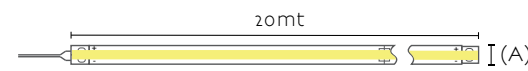

SERIE COB 220V

Luz continua sin puntos, sin sombras

Referencia	Potencia/Mt	Color	Lm/Mt	Tipo	⌀ Min.	NºLEDs	Ancho (A)	PVP/20Mt (€)	PVP/Mt(€)
C20220V.27	20W	2700°K	2130Lm	COB	166mm	504	10mm	446,00	31,00
C20220V.30		3000°K	2170Lm						
C20220V.40		4500°K	2200Lm						

Referencia	Descripción	P.V.P (€)
C20220V-KIT	CONECTOR RAPIDO+TAPA FINAL	1,60