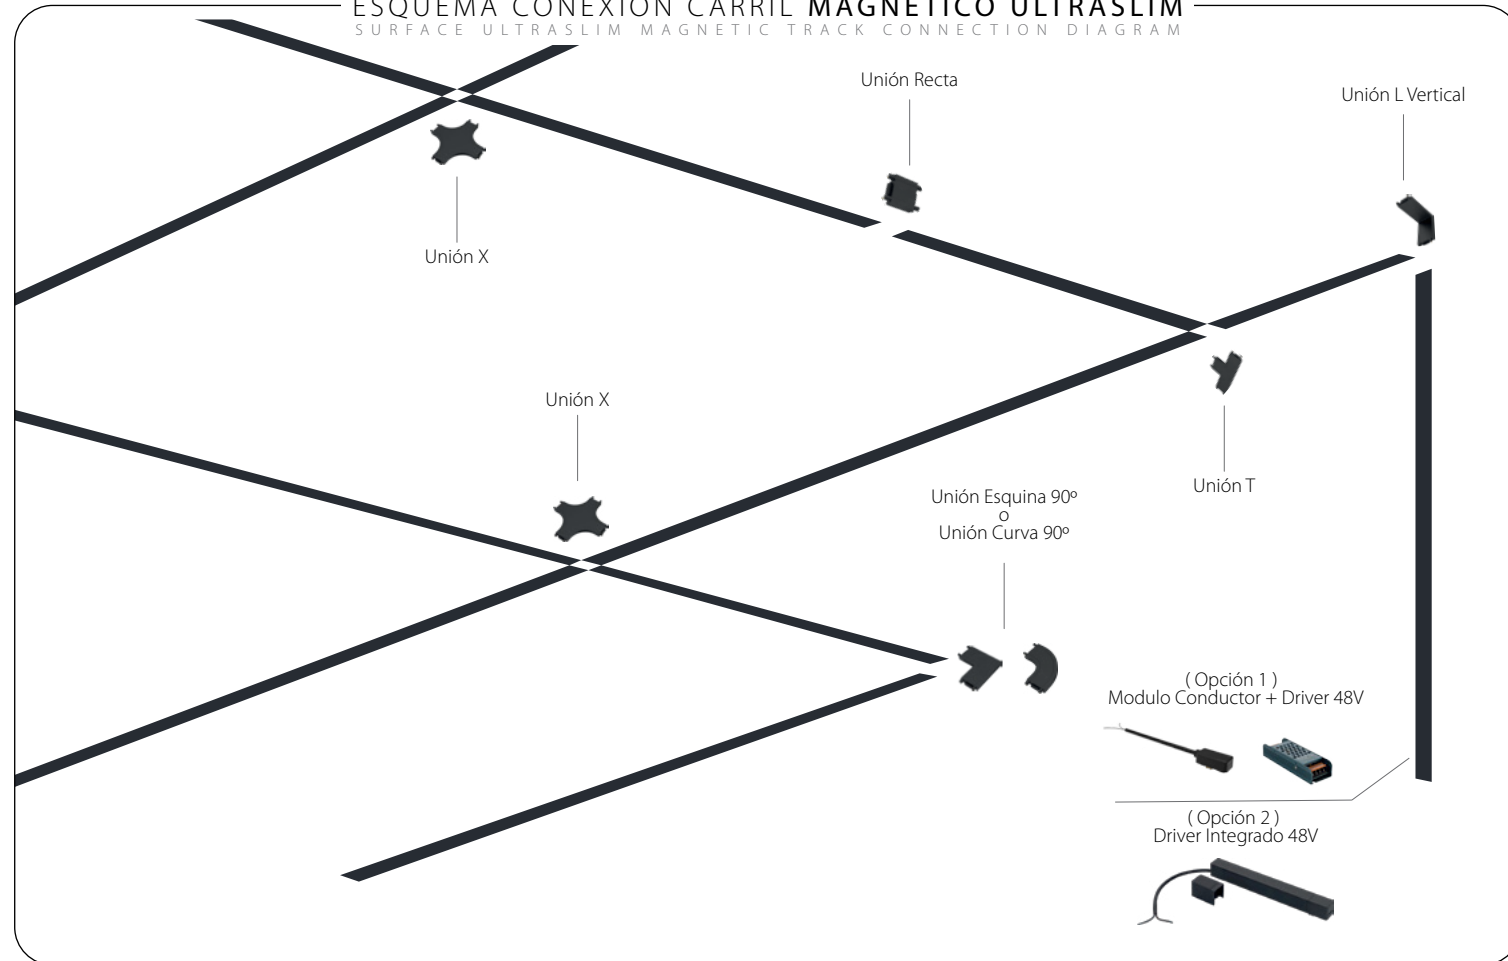

ESQUEMA CONEXION CARRIL MAGNETICO ULTRASLIM
SURFACE ULTRASLIM MAGNETIC TRACK CONNECTION DIAGRAM