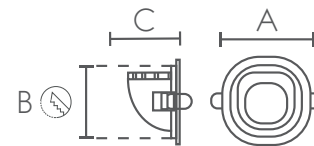

FOCO DE EMPOTRAR CCT SAMSUNG
SAMSUNG CCT RECESSED DOWNLIGHT

Referencia	Acabado	Potencia	CCT	Lumens	PVP (€)
DL125-WH	Blanco / White	38W	2700 3000 4500°K	4560Lm	110,00
DL125-BK	Negro / Black				

Medidas/Dimensions Ø190x150mm Corte/Cut : Ø170mm
Material Aluminio + Cristal + Pc / Aluminium + Glass + Pc

DL70

FOCO DE EMPOTRAR
RECESSED DOWNLIGHT

Referencia	Color	Potencia	Lumens	Medidas (mm)			PVP (€)
				A	B	C	
DL7010	3000°K	10W	650Lm	110	95	61	55,00
DL7022	3000°K	22W	1000Lm	135	125	81	112,00
DL7035	3000°K	35W	2000Lm	182	170	108	138,00

Material Aluminio + Cristal / Aluminium + Glass