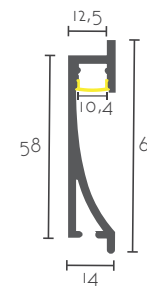

PERFIL ALUMINIO SUPERFICIE
SURFACE ALUMINIUM PROFILE

PERFIL **TEP11**

Referencia	Acabado	Descripción	Largo	PVP (€)
TEP11-WH	○ Blanco/White	Perfil Superficie	2,00 Mt.	48,00
TEP11-AL	● Aluminio/Aluminium	Perfil Superficie	2,00 Mt.	37,00
TEP11-END		Juego Tapa Final (x2)		1,20
TEP11-GP		Clip Fijación (x1)		0,60

PERFIL CURVABLE **TEP14**

Referencia	Acabado	Descripción	Largo	PVP (€)
TEP14-AL	● Aluminio/Aluminium	Perfil Superficie	2,00 Mt.	16,00
TEP14-END		Juego Tapa Final (x2)		0,90
TEP14-GP		Clip Fijación (x1)		0,60

i Las tiras LED no están incluidas, se adquieren por separado.
The led strip is not included, it is purchased separately.

PERFIL ALUMINIO SUPERFICIE
SURFACE ALUMINIUM PROFILE

PERFIL **TEP62**

Referencia	Acabado	Descripción	Largo	PVP (€)
TEP62-AL	● Aluminio/Aluminium	Perfil Superficie	2,00 Mt.	50,00
TEP62-END		Juego Tapa Final (x2)		4,00

PERFIL **TEP23**

Referencia	Acabado	Descripción	Largo	PVP (€)
TEP23-WH	○ Blanco/White	Perfil Superficie	2,00 Mt.	70,00
TEP23-END		Juego Tapa Final (x2)		4,00

i Las tiras LED no están incluidas, se adquieren por separado.
The led strip is not included, it is purchased separately.