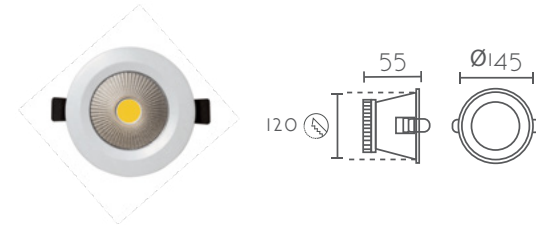

Material PC + Aluminio / Aluminium + PC

KB13119

FOCO DE EMPOTRAR
RECESSED DOWNLIGHT

Referencia	Acabado	PVP (€)
KB13119	Blanco / White	23,00

LED:	7W 450L 3000°K
Medidas/Dimensions	Ø145x55 mm Corte: Ø120 mm
Material	PC + Aluminio / Aluminium + PC