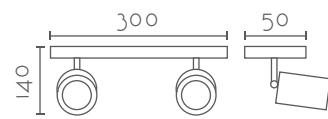

**APLIQUE PARED/TECHO
WALL/CEILING LAMP**

Referencia	Medidas/Dimensions		PVP (€)
MX5012-WH	300x50x140 mm	2xGU10 no incl	59,00
MX5013-WH	450x50x140 mm	3xGU10 no incl	84,00
MX5014-WH	600x50x140 mm	4xGU10 no incl	101,00

Acabado	○ Blanco / White
Material	Hierro + Aluminio / Iron + Aluminium

**APLIQUE PARED/TECHO
WALL/CEILING LAMP**

Referencia	Medidas/Dimensions		PVP (€)
MX5012-BK	300x50x140 mm	2xGU10 no incl	59,00
MX5013-BK	450x50x140 mm	3xGU10 no incl	84,00
MX5014-BK	600x50x140 mm	4xGU10 no incl	101,00

Acabado	● Negro / Black
Material	Hierro + Aluminio / Iron + Aluminium

**ARO / ACESORIO
ACCESSORY / RING**

Referencia	Acabado	PVP (€)
AC5010-BK	● Negro / Black	4 €
AC5010-GD	● Dorado / Gold	4 €

Aro Metal intercambiable opcional (MX5012-MX5013-MX5014-MX5015)
Optional interchangeable metalring (MX5012-MX5013-MX5014-MX5015)

**PLAFÓN TECHO
CEILING LAMP**

Referencia	Acabado:	PVP (€)
MX5015-WH	○ Blanco / White	101,00
MX5015-BK	● Negro / Black	101,00
Bombilla/Bulb	4xGU10 no incl.	
Material	Hierro + Aluminio / Iron + Aluminium	
Medidas/Dimensions	250x250x140 mm