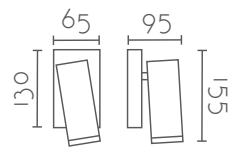

**FOCO TECHO/PARED
CEILING/WALL LAMP**

Referencia	Acabado	PVP (€)
MX7506-WH	○ Blanco / White	40,00
MX7506-BK	● Negro / Black	40,00
Bombilla/Bulb:	1xGU10 LED no incl.	
Medidas/Dimensions	130x65x95mm	
Material	Aluminio + Acrílico / Aluminium + Acrylic