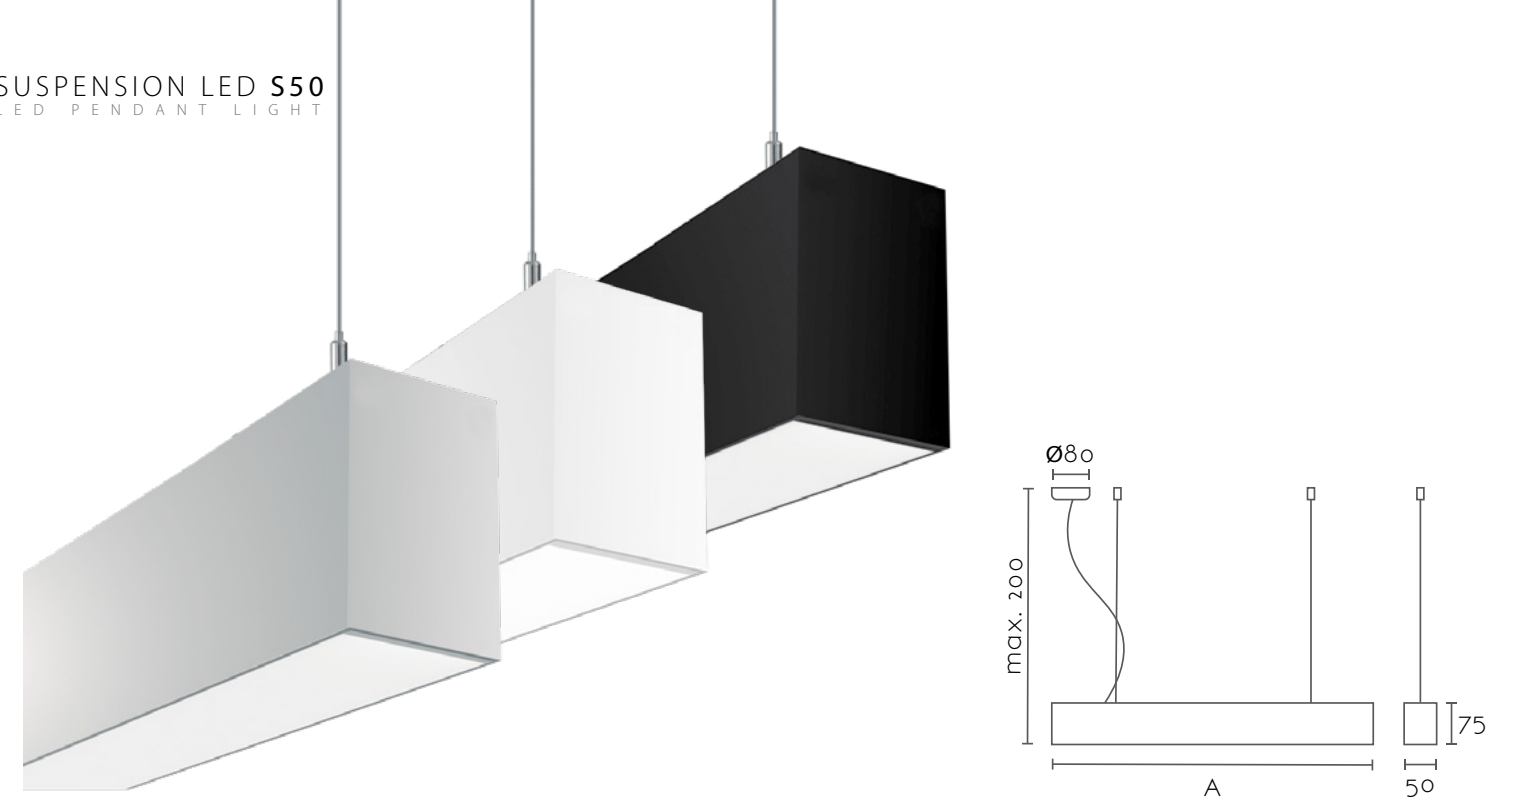

Referencia S38 - D

SUSPENSION LED S50
LED PENDANT LIGHT

Código	Potencia - Largo (A)	Driver	Lm/W	Acabado	PVP (€)
S50	21W - 580 mm	58 ON/OFF X	153Lm/W - 2700K 27	ALUMINIO AL	197,00
	42W - 1140 mm	114	158Lm/W - 3000K 30	BLANCO WH	298,00
	63W - 1700 mm	170	161Lm/W - 4000K 40	NEGRO BK	442,00
	84W - 2280 mm	228			506,00