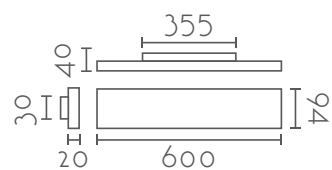

APLIQUE LED WZ
LUZ DIRECTA & INDIRECTA
WALL LAMP DIRECT & INDIRECT LIGHT

APLIQUE PARED LED **WZ60-90** REGULABLE

Código	Potencia - Largo (A)	Regulable	Lm/W	Acabado	PVP (€)
WZ	25W - 600 mm	60 0/10V	90Lm/W - 3000K 30	BLANCO WH	161,00
	30W - 900 mm	90	95Lm/W - 4000K 40	NEGRO BK	198,00

Referencia WZ - -