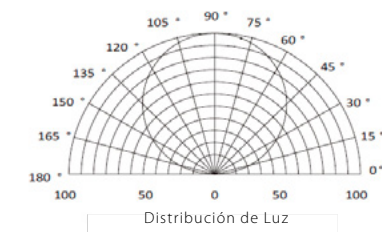

SERIE NEON FLEX RGBW 24V

Referencia	Potencia/Mt	Color	Lm/Mt	Tipo	∅ Min.	NºLEDs	Ancho x Alto	PVP/10Mt (€)	PVP/Mt(€)
NEORGBW	19W	RGB+W	720Lm	SMD5050	50 mm	60	10x18 mm	708,00	83,00

Referencia	Descripción	P.V.P (€)
NEO24RGBAL1	CONECTOR TIPO 1	0,70
NEO24RGBAL2	CONECTOR TIPO 2	0,90
NEO24RGBAL3	CONECTOR TIPO 3	0,90

Referencia	Descripción	P.V.P (€)
NEO24RGBEND	TAPA FINAL	0,60
NEO24RGBCL	CLIP MONTAJE / ALUM	1,10
NEO24RGBPE	PERFIL MONTAJE / 1MT	10,00

i Las fuentes de alimentación para las tiras de NEON 24V no están incluidas.
Power supplies for NEON 24V strips are not included