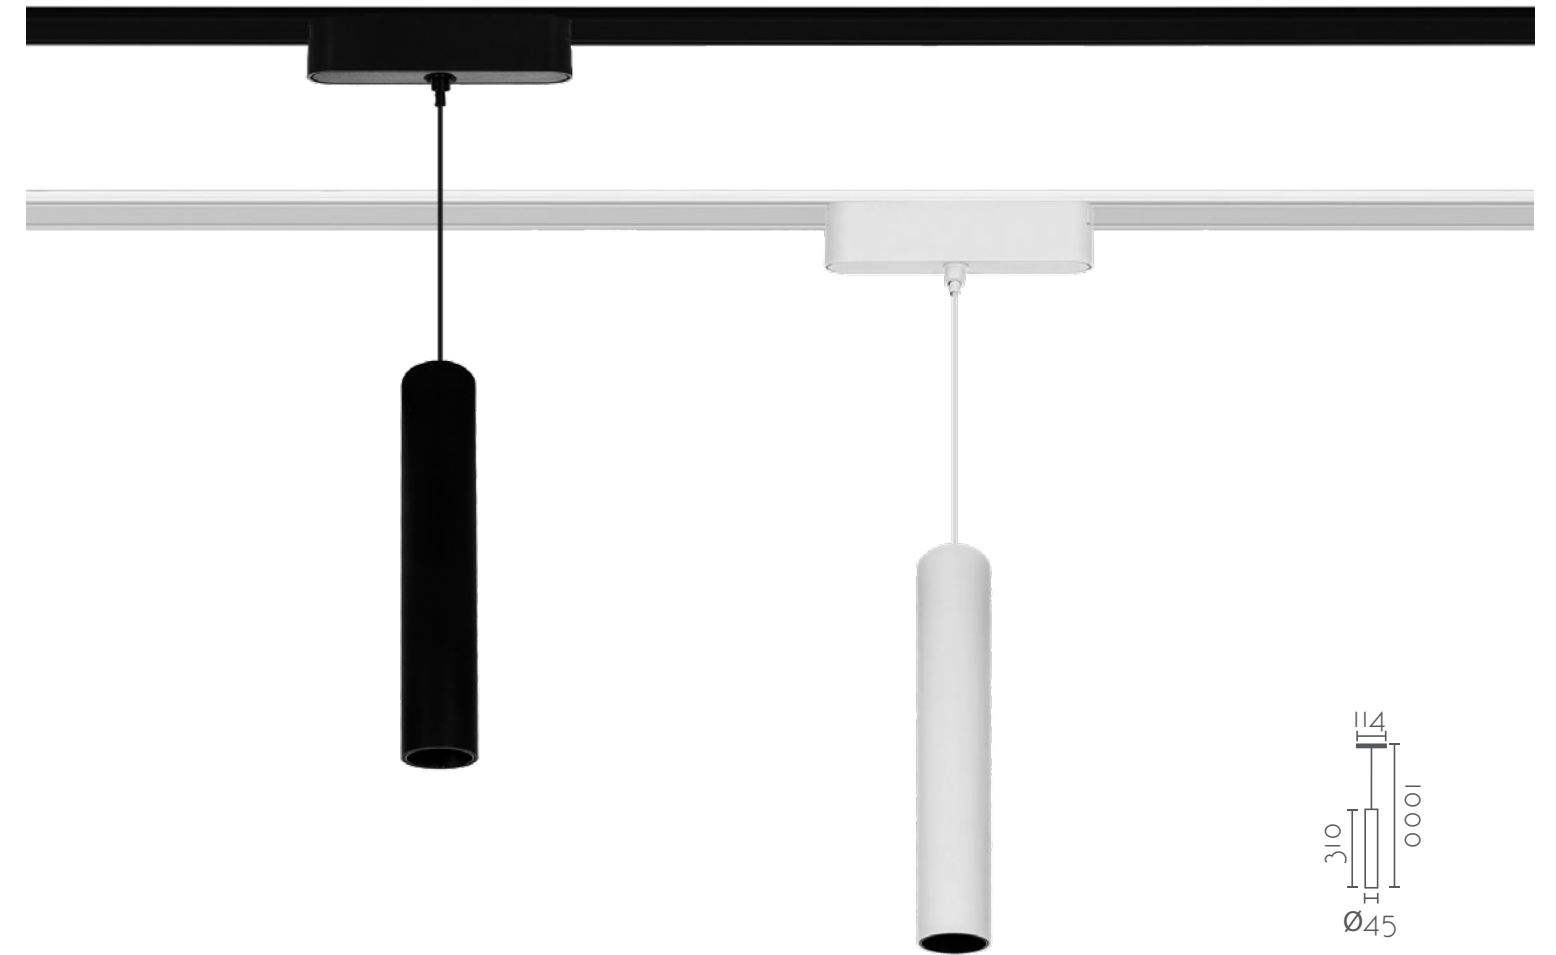

FOCOS CARRIL MAGNETICO ULTRASLIM
ULTRASLIM MAGNETIC SPOTLIGHT TRACK

Referencia	Acabado	Potencia/Mt	Lúmenes	Color K°	Driver	Medidas (mm)	PVP/Mt(€)
MA1840-WH	○ Blanco/White	15W	1503Lm	2700°K	ON/OFF	Ø45 310 1000	66,0
MA1840-BK	● Negro/Black						
MA1840T-WH	○ Blanco/White	15W	1503Lm	2700°K a 6000°K	tuya Wi-Fi	Ø45 310 1000	116,00
MA1840T-BK	● Negro/Black