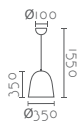

Medidas/Dimensions: Ø400x180x1500 mm

EEL: A++ a B

LÁMPARA COLGANTE
PENDANT LAMP

Ref.	Color:	PVP- Price
MD60748-WSR	Blanco / White Interior Plata / Silver Inner	161 €
Cable/Wire Blanco / White		
MD60748-BGD	Negro / Black Interior Dorado / Gold Inner	161 €
Cable/Wire Negro / Black		
Bombilla/Bulb	1xE27 no incl.	
Material	Metal / Metal	
Medidas/Dimensions	Ø350x350x1350 mm	
EEL	A+++ a B	