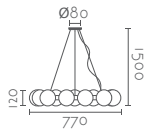

LÁMPARA COLGANTE

PENDANT LAMP

Ref:	Color:	PVP- Price
MD3198-GD	Latón Antiguo / Antique Brass	366 €
Bombilla/Bulb	12xE14 G45 no incl.	
Material	Metal + Cristal Opal / Matt Glass + Metal	
Cable/Wire	PVC Negro / Black PVC	
Medidas/Dimensions	Ø770x120x1500 mm	
EEI	A+++ a B