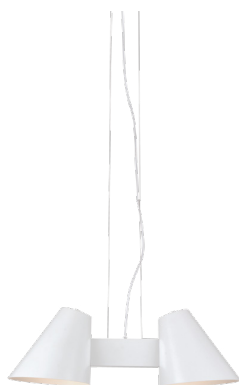

LÁMPARA COLGANTE
PENDANT LAMP

Ref:	Color:	PVP-Price
MD2320-2W	Blanco / White	182 €
Bombilla/Bulb	2xE27 no incl.	
Material	Aluminio / Aluminium	
Cable/Wire	Blanco / White	
Medidas/Dimensions	650x210x240 mm