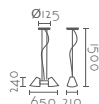

LÁMPARA COLGANTE
PENDANT LAMP

Ref:	Color:	PVP-Price
MD2320-3W	Blanco / White	262 €
Bombilla/Bulb	3xE27 no incl.	
Material	Aluminio / Aluminium	
Cable/Wire	Blanco / White	
Medidas/Dimensions	Ø800x240x1500 mm