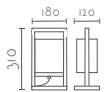

Medidas/Dimensions 180x120x310 mm

EI A++ a B

LÁMPARA SOBREMESA
TABLE LAMP

Ref: Color: PVP- Price

ALBIZIA Natural / Nature 100 €

Bombilla/Bulb 1x E27 no incl.

Material Madera Fresno / Ash Wood

Pantalla/Lampshade Textil Blanca / White Textil