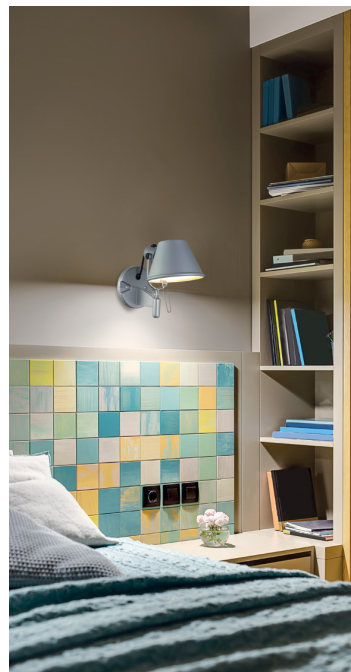

Pantalla/Lampshade: Textil Blanco / White Textil

Medidas/Dimensions: Ø250x270x400 mm

EEL: A+++ a B

APLIQUE DE PARED
WALL LAMP

Ref:	Color:	P.V.P. Price
MB8617A-W	Gris Plata - Cromo / Silver Grey - Chrome	76 €
Bombilla/Bulb	1xE27 no incl.	
Material	Metal + Aluminio / Metal + Aluminium	
Pantalla/Lampshade	Terci Blanco / White Terci	
Cable/Wire	Negro / Black	
Medidas/Dimensions	200x360x300 mm	
EEL	A++ a B	