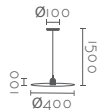

empotrable / recessed

HIDROGEN
p.182

OASIS
p.182

bombillas & accesorios / bulbs & accessories

LÁMPARA COLGANTE
PENDANT LAMP

Ref:	Color:	P.V.P.- Price
MD2663-WH	Blanco / White	64 €
Cable/Wire PVC Blanco / White PVC		
MD2663-GD	Pintura Dorada / GoldPaint	72 €
Cable/Wire PVC Negro / Black PVC		
MD2663-BK	Negro / Black	64 €
Cable/Wire PVC Negro / Black PVC		
Bombilla/Bulb 1xE27 no incl.		
Material Metal / Metal		
Medidas/Dimensions Ø400x100x1500 mm		
EEI A++ a B		