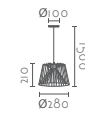

Plataje de metal - ceiling mount
Metal ceiling mount

LÁMPARA COLGANTE
PENDANT LAMP

Ref:	Color:	PVP-Price
MSL21712-BK	● Negro / Black	106 €

Plataje de metal - ceiling mount
Metal ceiling mount

LÁMPARA COLGANTE
PENDANT LAMP

Ref:	Color:	PVP-Price
MSL21121-BK	● Negro / Black	74 €

Plataje de metal - ceiling mount
Metal ceiling mount

LÁMPARA COLGANTE
PENDANT LAMP

Ref:	Color:	PVP-Price
MD5766-BK	● Negro / Black	73 €