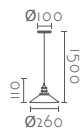

Plafón de metal - ceiling cap metal

LÁMPARA COLGANTE
PENDANT LAMP

Ref:	Color:	PVP- Price
MDS195-CL	Blanco / White	58 €
Bombilla/Bulb	1xE27 no incl.	
Material	Metal / Metal	
Pantalla/Lampshade	Metal / Metal	
Cable/Wire	Negro / Black	
Medidas/Dimensions	Ø260x110x1500 mm	
EEL	A++ a B	

Plafón de metal - ceiling cap metal

LÁMPARA COLGANTE
PENDANT LAMP

Ref:	Color:	PVP- Price
MDS197-CP	Cobre/ Copper	70 €
Bombilla/Bulb	1xE27 no incl.	
Material	Metal / Metal	
Pantalla/Lampshade	Metal / Metal	
Cable/Wire	Negro / Black	
Medidas/Dimensions	Ø260x110x1500 mm	
EEL	A++ a B