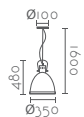

LÁMPARA COLGANTE
PENDANT LAMP

Ref:	Color:	PVP- Price
MD3042-RT	Gris Rústico / Rustic Grey	262 €
Bombilla/Bulb	1xE27 no incl.	
Material	Metal Hierro/ Iron Metal	
Diffusor/Diffuser	Cristal Arenado/Sandblasted Glass	
Cable/Wire	Negro / Black	
Medidas/Dimensions	Ø350x480x1600 mm	
EEL	A++ a B