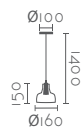

LÁMPARA COLGANTE
PENDANT LAMP

Ref.	Color:	PVP-Price
MD4090B-CL	Transparente / Clear	71 €
MD4090B-CE	Ambar / Amber Glass	76 €
Bombilla/Bulb 1xGU10 no incl.		
Material Metal Negro Mate / Metal Matt Black		
Pantalla/Lampshade Cristal / Glass		
Cable/Wire Negro / Black		
Medidas/Dimensions Ø160x150x1400 mm		
EEI A++ a B