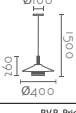

LÁMPARA COLGANTE
PENDANT LAMP

Ref.	Color:	PVP- Price:
B1046-B	Cemento / Cement	74 €
Bombilla/Bulb	1x27 no incl.	
Material	Cemento / Cement	
Cable/Wire	Negro / Black	
Medidas/Dimensions	Ø160x250x1500 mm	
EEL	A++ a B	

LÁMPARA COLGANTE
PENDANT LAMP

Ref.	Color:	PVP- Price:
B1013-B	Blanco / White	115 €
Bombilla/Bulb	1x27 no incl.	
Material	Cerámica Mate / Matt Ceramic	
Cable/Wire	Blanco / White	
Medidas/Dimensions	Ø320x200x1500 mm	
EEL	A++ a B	

Tarifa vigente a partir del 20/10/2021

LÁMPARA COLGANTE
PENDANT LAMP

Ref.	Color:	PVP- Price:
MD6122-WH	Blanco / White	119 €
Bombilla/Bulb	1x27 A60 no incl.	
Material	Aluminio + Porcelana + Madera / Aluminum + Porcelain + Wood	
Cable/Wire	PVC Blanco / White PVC	
Medidas/Dimensions	Ø400x260x1500 mm	
EEL	A++ a B