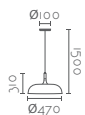

LÁMPARA COLGANTE
PENDANT LAMP

Ref:	Color:	PVP-Price
MD2380-WH	Blanco / White	176 €
Cable/Wire Blanco / White		
MD2380-BK	Negro / Black	186 €
Cable/Wire Negro / Black		
Bombilla/Bulb 1xE27 no incl.		
Material Aluminio / Aluminium		
Medidas/Dimensions Ø470x310x1500 mm		
EEI A++ a B