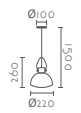

LÁMPARA COLGANTE
PENDANT LAMP

Ref.	Color:	P.V.P. Price
MSZ52048	Cobre Envejecido / Ancient Copper	76 €
Bombilla/Bulb 1xE27 no incl.		
Material Metal / Metal		
Pantalla/Lampshade Cristal Transparente/ Clear Glass		
Cable/Wire Negro / Black		
Medidas/Dimensions Ø220x260x1500 mm		
EEI A++ a B		

LÁMPARA COLGANTE
PENDANT LAMP

Ref.	Color:	P.V.P. Price
81058B-CL	Bronce Envejecido / Ancient Bronze	46 €
Bombilla/Bulb 1xE27 no incl.		
Material Metal / Metal		
Pantalla/Lampshade Cristal Transparente/ Clear Glass		
Cable/Wire Negro / Black		
Medidas/Dimensions Ø100x170x1400 mm		
EEI A++ a B		

Tarifa vigente a partir del 20/10/2021