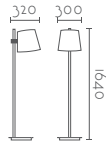

Tarifa vigente a partir del 20/10/2021