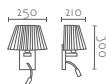

APLIQUE DE PARED
WALL LAMP

Ref: MB5048-W Color: Cromo / Chrome PVP-Price: 119 €

Bombilla/Bulb: 1xE27 no incl. COB LED 1x1w 3000K incl.

Material: Metal / Metal

Pantalla/Lampshade: Textil Blanco / White Textil

Medidas/Dimensions: 250x210x300 mm

EEL: A+++ a B