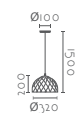

LÁMPARA COLGANTE
PENDANT LAMP

Ref.	Color:	PVP- Price:
B1013-B	Blanco / White	115 €
Bombilla/Bulb	1x27 no incl.	
Material	Cerámica Mate / Matt Ceramic	
Cable/Wire	Blanco / White	
Medidas/Dimensions	Ø320x200x1500 mm	
EEL	A++ a B	