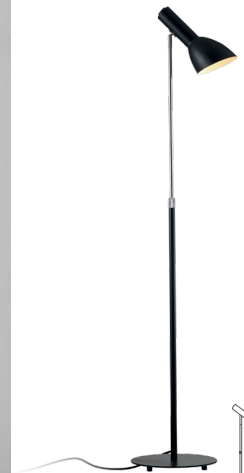

APLIQUE DE PARED
WALL LAMP

Ref:	Color:	PVP-Price
M84279-BK	Negro / Black	53 €
Bombilla/Bulb	1xE27 no incl.	
Material	Metal / Metal	
Cable/Wire	Negro / Black	
Medidas/Dimensions	120x110x110 mm	
EI	A++ a B	

LÁMPARA SOBREMESA
TABLE LAMP

Ref:	Color:	PVP-Price
M14279-BK	Negro / Black	82 €
Bombilla/Bulb	1xE27 no incl.	
Material	Metal / Metal	
Cable/Wire	Negro / Black	
Medidas/Dimensions	275x150x655 mm	
EI	A++ a B	

PIE DE SALÓN
FLOOR LAMP

Ref:	Color:	PVP-Price
M4279-BK	Negro / Black	138 €
Bombilla/Bulb	1xE27 no incl.	
Material	Metal / Metal	
Cable/Wire	Negro / Black	
Medidas/Dimensions	350x250x700-1300 mm	
EI	A++ a B