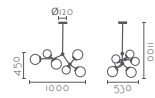

LÁMPARA COLGANTE
PENDANT LAMP

Ref:	Color:	PVP-Price
MD3195-GD	Latón Antiguo / Antique Brass	246 €
Bombilla/Bulb	5xE27 A60 no incl.	
Material	Metal + Cristal Opal / Matt Glass + Metal	
Medidas/Dimensions	1000x530x450 mm	
EEL	A++ a B