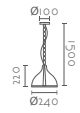

Plafón de metal - ceiling cap metal

LÁMPARA COLGANTE
PENDANT LAMP

Ref.	Color	P.V.P. - Price
CM5022	Cemento / Cement	90 €
Bombilla/Bulb	1xE27 no incl.	
Material	Cemento / Cement	
Cable/Wire	Negro / Black	
Medidas/Dimensions	Ø260x160x1400 mm	
EEL	A++ a B	

Plafón de metal - ceiling cap metal

LÁMPARA COLGANTE
PENDANT LAMP

Ref.	Color	P.V.P. - Price
CM5033	Cemento / Cement	47 €
Bombilla/Bulb	1xE27 no incl.	
Material	Cemento / Cement	
Cable/Wire	Textil Negro / Black Textil	
Medidas/Dimensions	Ø180x170x1500 mm	
EEL	A++ a B	

Plafón de metal - ceiling cap metal

LÁMPARA COLGANTE
PENDANT LAMP

Ref.	Color	P.V.P. - Price
CM5055	Cemento / Cement	101 €
Bombilla/Bulb	1xE27 no incl.	
Material	Cemento / Cement	
Cable/Wire	Negro / Black	
Medidas/Dimensions	Ø240x220x1400 mm	
EEL	A++ a B