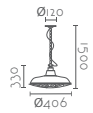

LÁMPARA COLGANTE
PENDANT LAMP

Ref:	Color:	PVP- Price
MD6171-406IV	Crudo / Ivory	140 €
Bombilla/Bulb	1xE27 no incl.	
Material	Hierro / Iron	
Cable/Wire	Textil Negro / Black Textile	
Medidas/Dimensions	Ø406x330x1500 mm	
EEL	A++ a B	

LÁMPARA COLGANTE
PENDANT LAMP

Ref:	Color:	PVP- Price
MD6177-WH	Blanco / White	95 €
Bombilla/Bulb	1xE27 no incl.	
Material	Hierro / Iron	
Cable/Wire	Textil Negro / Black Textile	
Medidas/Dimensions	Ø360x150x1500 mm	
EEL	A++ a B	

Tarifa vigente a partir del 20/10/2021