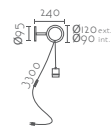

Plata de metal - ceiling mount
Metal - ceiling mount

LÁMPARA COLGANTE
PENDANT LAMP

Ref:	Color:	P.V.P.- Price
MD3073-ABE	Bronce Antiguo / Ancient Bronze	78 €
Bombilla/Bulb	1xE27 no incl.	
Material	Metal / Metal	
Cable/Wire	Negro / Black	
Medidas/Dimensions	Ø220x120x1500 mm	
EI:	A++ a B	

orientable 180° - adjustable 180°
orientable 180° - adjustable 180°

APLIQUE DE PARED
WALL LAMP

Ref:	Color:	P.V.P.- Price
MB3073-ABE	Bronce Antiguo / Ancient Bronze	88 €
Bombilla/Bulb	1xE27 no incl.	
Material	Metal / Metal	
Cable/Wire	Negro / Black	
Medidas/Dimensions	220x260x190 mm	
EI:	A++ a B	

dos opciones de posición - two position options
two position options

APLIQUE PARED
WALL LAMP

Ref:	Color:	P.V.P.- Price
MB2566-BGD	Bronce Antiguo / Ancient Bronze	62 €
Bombilla/Bulb	1xE27 G95 no incl.	
Material	Metal / Metal	
Cable/Wire	Negro Textil / Black Textile (3300 mm)	
Medidas/Dimensions	Ø120x240x3300 mm	
EI:	A++ a B