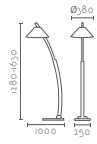

**PIE DE SALÓN
FLOOR LAMP**

Ref:	Color:	PVP/ Price
QUERCUS	Natural / Nature	320 €
Bombilla/Bulb	1x E27 no incl.	
Material	Madera Fresno / Ash Wood	
Pantalla/Lampshade	Textil Cruda / Ivory Textil	
Cable/Wire	Textil Marrón / Brown Textil	
Medidas/Dimensions	1000x380x1280-1630 mm	
EEI	A++ a B	

Tarifa vigente a partir del 20/10/2021

407