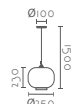

LÁMPARA COLGANTE

PENDANT LAMP

Ref.	Color:	P.V.P.-Price
MSZ12428-CL	Transparente / Clear	71 €
MSZ12428-AM	Ambar / Amber	79 €

Bombilla/Bulb 1x E27 no incl.
Material Metal + Cristal / Metal + Glass
Cable/Wire Negro / Black
Medidas/Dimensions Ø250x230x1500 mm

EEL A++ a B