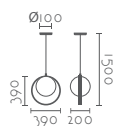

LÁMPARA COLGANTE
PENDANT LAMP

Ref:	Color:	PVP- Price
MD2416-NAT	Natural / Nature	102 €
Bombilla/Bulb	1xE27 G45 no incl.	
Materia/Material	Madera + Cristal / Wood + Glass	
Cable/Wire	PVC Blanco / White PVC	
Medidas/Dimensions	390x200x390x1500 mm	
EEL	A++ a B