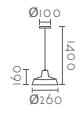

Plafón de metal - ceiling cap metal

LÁMPARA COLGANTE
PENDANT LAMP

Ref.	Color	P.V.P. - Price
CM5022	Cemento / Cement	90 €
Bombilla/Bulb	1xE27 no incl.	
Material	Cemento / Cement	
Cable/Wire	Negro / Black	
Medidas/Dimensions	Ø260x160x1400 mm	
EEL	A++ a B	

Plafón de metal - ceiling cap metal

LÁMPARA COLGANTE
PENDANT LAMP

Ref.	Color	P.V.P. - Price
CM5033	Cemento / Cement	47 €
Bombilla/Bulb	1xE27 no incl.	
Material	Cemento / Cement	
Cable/Wire	Textil Negro / Black Textil	
Medidas/Dimensions	Ø180x170x1500 mm	
EEL	A++ a B	

Plafón de metal - ceiling cap metal

LÁMPARA COLGANTE
PENDANT LAMP

Ref.	Color	P.V.P. - Price
CM5055	Cemento / Cement	101 €
Bombilla/Bulb	1xE27 no incl.	
Material	Cemento / Cement	
Cable/Wire	Negro / Black	
Medidas/Dimensions	Ø240x220x1400 mm	
EEL	A++ a B