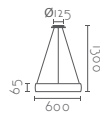

LÁMPARA COLGANTE
PENDANT LAMP

Ref.	Color	P.V.P. Price
MD8148-400WH	Blanco / White	142 €
MD8148-400GD	Dorado / Golden	148 €
MD8148-400BK	Negro / Black	142 €
Bombilla/Bulb LED 24W 1920Lm 3000°K incl.		
Material Hierro + ABS / Iron + ABS		
Medidas/Dimensions Ø400x65x1300 mm		
EII A+		

Ref.	Color	P.V.P. Price
MD8148-600WH	Blanco / White	204 €
MD8148-600GD	Dorado / Golden	212 €
MD8148-600BK	Negro / Black	204 €
Bombilla/Bulb LED 36W 2880Lm 3000°K incl.		
Material Hierro + ABS / Iron + ABS		
Medidas/Dimensions Ø600x65x1300 mm		
EII A+		

Tarifa vigente a partir del 20/10/2021

Ref.	Color	P.V.P. Price
MD8148-800WH	Blanco / White	280 €
MD8148-800GD	Dorado / Golden	292 €
MD8148-800BK	Negro / Black	280 €
Bombilla/Bulb LED 48W 3840Lm 3000°K incl.		
Material Hierro + ABS / Iron + ABS		
Medidas/Dimensions Ø800x65x1300 mm		
EII A+