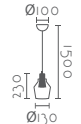

LÁMPARA COLGANTE
PENDANT LAMP

Ref.	Color:	P.V.P. Price
MD4180-CE	Ambar / Amber Glass	71 €
MD4180-SE	Fumé / Smoke	71 €