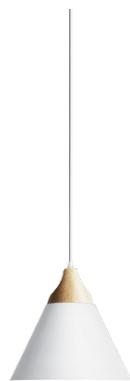

LÁMPARA COLGANTE
PENDANT LAMP

Ref:	Color:	PVP-Price
MD4615-BK	Negro / Black	84 €
Bombilla/Bulb 1xE27 no incl.		
Material Aluminio + Madera Fresno/ Aluminium + Ash Wood		
Cable/Wire Negro / Black		
Medidas/Dimensions Ø220x215x1500 mm		
EEI A++ a B		

LÁMPARA COLGANTE
PENDANT LAMP

Ref:	Color:	PVP-Price
MD80348-WH	Blanco / White	90 €
Bombilla/Bulb 1xE27 no incl.		
Material Metal + Madera Fresno/ Metal + Ash Wood		
Cable/Wire Blanco / White		
Medidas/Dimensions Ø230x220x1500 mm		
EEI A++ a B		

LÁMPARA COLGANTE
PENDANT LAMP

Ref:	Color:	PVP-Price
MD4616-WH	Blanco / White	74 €
Bombilla/Bulb 1xE27 no incl.		
Material Aluminio + Madera Fresno/ Aluminium + Ash Wood		
Cable/Wire Blanco / White		
Medidas/Dimensions Ø120x280x1500 mm		
EEI A++ a B