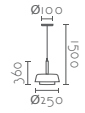

LÁMPARA COLGANTE
PENDANT LAMP

Ref:	Color:	PVP- Price
MD2316-390BG	Negro / Black Interior Dorado / Gold Inner	173 €
Bombilla/Bulb	1x E27 no incl.	
Material	Metal / Metal	
Cable/Wire	Negro / Black	
Medidas/Dimensions	Ø390x360x1500 mm	
EEL	A++ a B