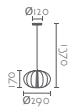

coleccionmadera - collectionmadera