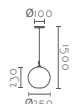

LÁMPARA COLGANTE

PENDANT LAMP

Ref.	Color:	P.V.P.-Price
MSZ12429-CL	Transparente / Clear	64 €
MSZ12429-AM	Ambar / Amber	71 €

Bombilla/Bulb 1x E27 no incl.
Material Metal + Cristal / Metal + Glass
Cable/Wire Negro / Black
Medidas/Dimensions Ø250x230x1500 mm

EEL A++ a B

Tarifa vigente a partir del 20/10/2021