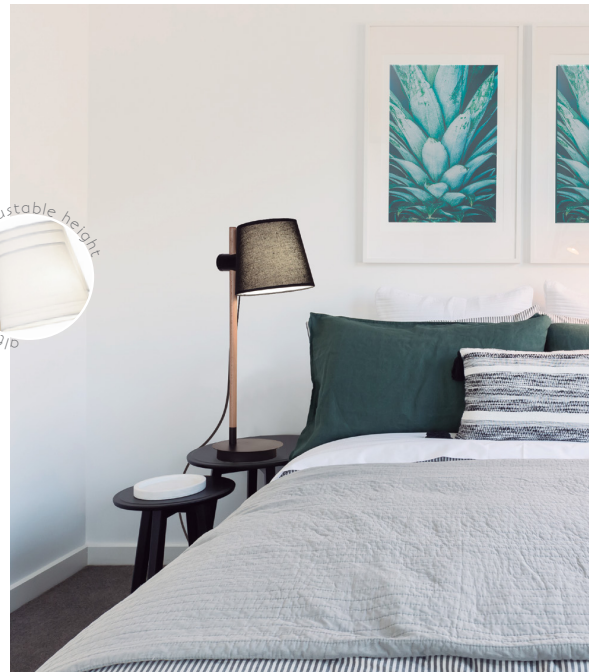

Tarifa vigente a partir del 20/10/2021