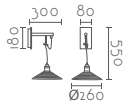

**APLIQUE PARED
WALL LAMP**

Ref:	Color:	PVP- Price
MB6235A-GD	Negro-Dorado / Golden-Black	95 €
Bombilla/Bulb	1xE27 no incl.	
Materia	Metal / Metal	
Pantalla/Lampshade	Metálica / Metallic	
Cable/Wire	Negro / Black	
Medidas/Dimensions	260x300x550 mm	
EEL	A++ a B	

**APLIQUE DE PARED
WALL LAMP**

Ref:	Color:	PVP- Price
MB6235-GD	Negro-Dorado / Golden-Black	60 €
Bombilla/Bulb	1xE27 no incl.	
Materia	Metal / Metal	
Cable/Wire	Negro / Black	
Medidas/Dimensions	80x220x550 mm	
EEL	A++ a B	

Tarifa vigente a partir del 20/10/2021