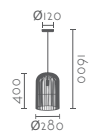

Bombilla/Bulb	1xE27 no incl.
Material	Madera / Wood
Cable/Wire	Textil Marrón / Brown Textile
Medidas/Dimensions	Ø360x180x1380 mm

EEL	A++ a B
-----	---------

Tarifa vigente a partir del 20/10/2021

coleccion madera - collection wood