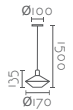

LÁMPARA COLGANTE
PENDANT LAMP

Ref:	Color:	P.V.P.-Price
MD2502-WH	Blanco+Dorado / White+Gold	54 €
Cable/Wire PVC Blanco / White PVC		
MD2502-BK	Negro+Dorado / Black+Gold	54 €
Cable/Wire PVC Negro / Black PVC		
Bombilla/Bulb 1xGU10 no incl.		
Material Aluminio + Metal/ Metal + Aluminium		
Medidas/Dimensions Ø170x135x1500 mm		
EEI A++ a B		

LÁMPARA COLGANTE
PENDANT LAMP

Ref:	Color:	P.V.P.-Price
MD2505-WH	Blanco+Dorado / White+Gold	50 €
Cable/Wire PVC Blanco / White PVC		
MD2505-BK	Negro+Dorado / Black+Gold	50 €
Cable/Wire PVC Negro / Black PVC		
Bombilla/Bulb 1xGU10 no incl.		
Material Aluminio + Metal/ Metal + Aluminium		
Medidas/Dimensions Ø90x215x1500 mm		
EEI A++ a B