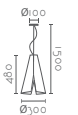

LÁMPARA COLGANTE
PENDANT LAMP

Ref:	Color:	PVP- Price:
PEONIA	Natural / Nature	184 €
Bombilla/Bulb	1xE27 no Incl.	
Material	Madera / Wood	
Cable/Wire	PVC Blanco / White PVC	
Medidas/Dimensions	Ø300x480x1500 mm	
EEL	A++ a B	