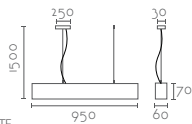

LÁMPARA COLGANTE
PENDANT LAMP

Ref.	Color	PVP-Price
MD4016-NAT	Natural / Nature	184 €
Bombilla/Bulb	LED 18W 3000°K 1250Lm Inc.	
Haz de luz/Beam Angle	120°	
Material	Madera Fresno/ Ash Wood	
Difusor/Difuser	PVC / PVC	
Cable/Wire	PVC Transparente / Clear PVC	
Medidas/Dimensions	950x60x70x1500 mm	
EEL	A++	

APLIQUE DE PARED
WALL LAMP

Ref.	Color	PVP-Price
MB4015-NAT	Natural / Nature	142 €
Bombilla/Bulb	LED 9W 3000°K 620Lm Inc.	
Haz de luz/Beam Angle	120°	
Medidas/Dimensions	550x50x70 mm	
Material	Madera Fresno/ Ash Wood	
Difusor/Difuser	PVC / PVC	
EEL	A++