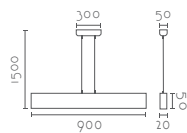

LÁMPARA COLGANTE
PENDANT LAMP

Ref:	Color:	PVP- Price
MD2420-NAT	Natural / Nature	160 €
Bombilla/Bulb	LED 15W 3000K 1350lm Inc.	
Materia	Madera Fresno/ Ash Wood	
Diffusor/Difuser	PVC / PVC	
Cable/Wire	PVC Transparente / Clear PVC	
Medidas/Dimensions	900x20x50x1500 mm	
EEL	A++