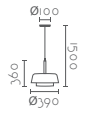

LÁMPARA COLGANTE
PENDANT LAMP

Ref:	Color:	PVP- Price
MD2316-390BG	Negro / Black Interior Dorado / Gold Inner	173 €
Bombilla/Bulb	1x E27 no incl.	
Material	Metal / Metal	
Cable/Wire	Negro / Black	
Medidas/Dimensions	Ø390x360x1500 mm	
EEL	A++ a B	

LÁMPARA COLGANTE
PENDANT LAMP

Ref:	Color:	PVP- Price
MD2316-250BG	Negro / Black Interior Dorado / Gold Inner	116 €
Bombilla/Bulb	1x E27 no incl.	
Material	Metal / Metal	
Cable	Negro / Black	
Medidas/Dimensions	Ø250x360x1500 mm	
EEL	A++ a B	

Tarifa vigente a partir del 20/10/2021