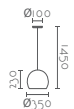

Plafón de metal - ceiling mount metal

LÁMPARA COLGANTE
PENDANT LAMP

Ref:	Color:	PVP- Price
MD6144G-DKWD	Pintura Imitación Madera / Imitation Wood Painting	119 €
Bombilla/Bulb	1xE27 no incl.	
Material	Metal / Metal	
Cable/Wire	Negro / Black	
Medidas/Dimensions	Ø350x230x1450 mm	
EEL	A++ a B	

LÁMPARA COLGANTE
PENDANT LAMP

Ref:	Color:	PVP- Price
MD6144-DKWD	Pintura Imitación Madera / Imitation Wood Painting	56 €
Bombilla/Bulb	1xE27 no incl.	
Material	Metal / Metal	
Cable	Negro / Black	
Medidas/Dimensions	Ø250x190x1400 mm	
EEL	A++ a B	

Tarifa vigente a partir del 20/10/2021