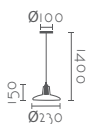

LÁMPARA COLGANTE
PENDANT LAMP

Ref.	Color:	PVP- Price
MD4090D-CL	Transparente / Clear Glass	71 €
MD4090D-CE	Ambar / Amber Glass	76 €
MD4090D-CP	Cobre / Copper Glass	85 €
Bombilla/Bulb	1xGU10 no incl.	
Material	Metal Negro Mate / Metal Matt Black	
Pantalla/Lampshade	Cristal / Glass	
Cable/Wire	Negro / Black	
Medidas/Dimensions	Ø230x150x1400 mm	
EEL	A++ a B