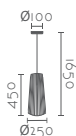

Tarifa vigente a partir del 20/10/2021

plata de madera - ceiling light wood

vista inferior lámpara - lamp view from below

LÁMPARA COLGANTE
PENDANT LAMP

Ref:	Color:	PVP- Price
MENTA	Natural / Nature	210 €
Cable/Wire	Textil Marrón / Brown Textile	
MENTA-BLACK	Negro-Natural / Black-Nature	239 €
Cable/Wire	Textil Negro / Black Textile	
Bombilla/Bulb	1xE27 no incl.	
Material	Madera / Wood	
Medidas/Dimensions	Ø250x450x1550 mm	
EEL	A++ a B	