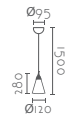

LÁMPARA COLGANTE
PENDANT LAMP

Ref:	Color:	PVP-Price
MD80348-WH	Blanco / White	90 €
Bombilla/Bulb 1xE27 no incl.		
Material Metal + Madera Fresno/ Metal + Ash Wood		
Cable/Wire Blanco / White		
Medidas/Dimensions Ø230x220x1500 mm		
EEI A++ a B