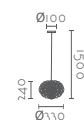

plata de madera - ceiling light wood

vista inferior lámpara - lamp view from below

LÁMPARA COLGANTE
PENDANT LAMP

Ref:	Color:	PVP- Price
MENTA	Natural / Nature	210 €
Cable/Wire	Textil Marrón / Brown Textile	
MENTA-BLACK	Negro-Natural / Black-Nature	239 €
Cable/Wire	Textil Negro / Black Textile	
Bombilla/Bulb	1xE27 no incl.	
Material	Madera / Wood	
Medidas/Dimensions	Ø250x450x1550 mm	
EEL	A++ a B	

Tarifa vigente a partir del 20/10/2021

plata de metal - ceiling lamp metal

LÁMPARA COLGANTE
PENDANT LAMP

Ref:	Color:	PVP- Price
ALERCE	Natural / Nature	101 €
Bombilla/Bulb	1xE27 no incl.	
Material	Madera / Wood	
Cable/Wire	PVC Blanco / White PVC	
Medidas/Dimensions	Ø330x240x1500 mm	
EEL	A++ a B	

colección mimbre & otras fibras