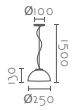

LÁMPARA COLGANTE
PENDANT LAMP

Ref: MD2355-250W Color: Blanco / White PVP-Price: 68 €

Bombilla/Bulb: T4E27 no incl.
Material: Metal + Madera Fresno / Metal + Ash Wood
Cable/Wire: Blanco / White

Medidas/Dimensions: Ø250x130x1500 mm

EEL: A++ a B

LÁMPARA COLGANTE
PENDANT LAMP

Ref: MD2355-400W Color: Blanco / White PVP-Price: 140 €

Bombilla/Bulb: T4E27 no incl.
Material: Metal + Madera Fresno / Metal + Ash Wood
Cable/Wire: Blanco / White

Medidas/Dimensions: Ø400x180x1500 mm

EEL: A++ a B