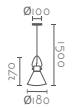

Plata de metal - ceiling mount
Metal ceiling mount

LÁMPARA COLGANTE
PENDANT LAMP

Ref.	Color:	P.V.P. Price
B1057-A	Cobre Envejecido / Ancient Copper	68 €
Bombilla/Bulb	1xE27 no incl.	
Material	Metal / Metal	
Pantalla/Lampshade	Cristal Transparente/ Clear Glass	
Cable/Wire	Negro / Black	
Medidas/Dimensions	Ø180x270x1500 mm	
EEL	A++ a B	

306 coleccióncristal