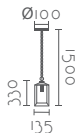

Plataje de metal - ceiling mounting