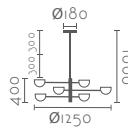

LÁMPARA COLGANTE
PENDANT LAMP

Ref.	Color	PVP- Price
MD2140-6BK	● Negro / Black	332 €
Bombilla/Bulb	6xG9 no incl.	
Material	ABS + Metal / ABS + Metal	
Cable/Wire	Negro / Black	
Difusor/Diffuser	Policarbonato / Polycarbonate	
Medidas/Dimensions	Ø1250x400x1000 mm	
EEL	A++ a B