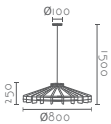

LÁMPARA COLGANTE
PENDANT LAMP

Ref:	Color:	PVP- Price
CANDIL	Natural / Nature	270 €
Cable/Wire	Textil Marrón / Brown Textile	
CANDIL-BLACK	Negro / Black	276 €
Cable/Wire	Textil Negro / Black Textile	
Bombilla/Bulb	1x E27 no incl.	
Material	Madera / Wood	
Medidas/Dimensions	Ø800x250x1500 mm	
EEL	A++ a B