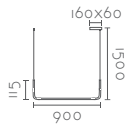

LÁMPARA COLGANTE
PENDANT LAMP

Ref:	Color:	PVP-Price
MD5504-BK	Negro / Black	190 €
Bombilla/Bulb	SMD LED 15W 720lm 3000°K incl.	
Haz de luz/Beam Angle	120°	
Medidas/Dimensions	900x60x1500	
Material	Aluminio + Acrílico / Aluminium + Acrylic	
EEL	A+