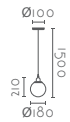

Fix to metal - ceiling
Ø180