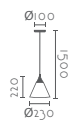

LÁMPARA COLGANTE
PENDANT LAMP

Ref:	Color:	PVP-Price
MD4615-BK	Negro / Black	84 €
Bombilla/Bulb 1xE27 no incl.		
Material Aluminio + Madera Fresno/ Aluminium + Ash Wood		
Cable/Wire Negro / Black		
Medidas/Dimensions Ø220x215x1500 mm		
EEI A++ a B