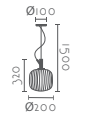

LÁMPARA COLGANTE
PENDANT LAMP

Ref.	Color	PVP-Price
MD2193-BK	Negro / Black	132 €

Bombilla/Bulb 1xE27 A60 no incl.

Material Metal + Cristal / Metal + Glass

Pantalla/Lampshade Cristal Opal/ Matt Glass

Cable/Wire Negro / Black

Medidas/Dimensions Ø350x360x1500 mm

EEL A++ a B