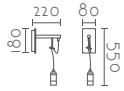

**APLIQUE PARED
WALL LAMP**

Ref:	Color:	PVP- Price
MB6235A-GD	Negro-Dorado / Golden-Black	95 €
Bombilla/Bulb	1xE27 no incl.	
Materia	Metal / Metal	
Pantalla/Lampshade	Metálica / Metallic	
Cable/Wire	Negro / Black	
Medidas/Dimensions	260x300x550 mm	
EEL	A++ a B