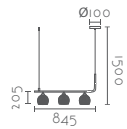

APLIQUE PARED
WALL LAMP

Ref:	Color:	PVP- Price
MB3217-GD	Latón Antiguo / Aged Brass	64 €
Bombilla/Bulb	1xE27 A60 no incl.	
Material	Metal + Cristal Champagne / Metal + Glass	
Medidas/Dimensions	190x245x265 mm	
EEL	A+++ B