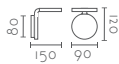

Ref:	Color	PVP-Price
MB2214-WH	Blanco / White	88 €
MB2214-BK	Negro / Black	88 €
Bombilla/Bulb: SMD LED 6W 302lm 3000°K		
Haz de luz/Beam Angle: 120°		
Medidas/Dimensions: 90x150x120 mm		
Material: Aluminio / Aluminium		
EEI: A++