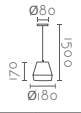

Plafón de metal - ceiling cap metal

LÁMPARA COLGANTE
PENDANT LAMP

Ref.	Color	P.V.P. - Price
CM5022	Cemento / Cement	90 €
Bombilla/Bulb	1xE27 no incl.	
Material	Cemento / Cement	
Cable/Wire	Negro / Black	
Medidas/Dimensions	Ø260x160x1400 mm	
EEL	A++ a B	

Plafón de metal - ceiling cap metal

LÁMPARA COLGANTE
PENDANT LAMP

Ref.	Color	P.V.P. - Price
CM5033	Cemento / Cement	47 €
Bombilla/Bulb	1xE27 no incl.	
Material	Cemento / Cement	
Cable/Wire	Textil Negro / Black Textil	
Medidas/Dimensions	Ø180x170x1500 mm	
EEL	A++ a B	

Plafón de metal - ceiling cap metal

LÁMPARA COLGANTE
PENDANT LAMP

Ref.	Color	P.V.P. - Price
CM5055	Cemento / Cement	101 €
Bombilla/Bulb	1xE27 no incl.	
Material	Cemento / Cement	
Cable/Wire	Negro / Black	
Medidas/Dimensions	Ø240x220x1400 mm	
EEL	A++ a B