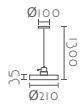

LÁMPARA COLGANTE
PENDANT LAMP

LÁMPARA COLGANTE
PENDANT LAMP