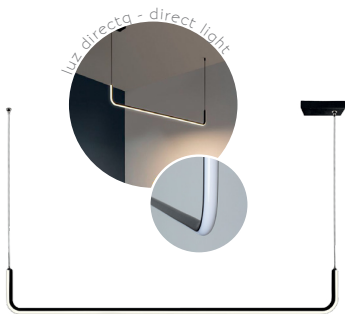

LÁMPARA COLGANTE
PENDANT LAMP

Ref:	Color:	PVP-Price
MD5504-BK	Negro / Black	190 €
Bombilla/Bulb	SMD LED 15W 720lm 3000°K incl.	
Haz de luz/Beam Angle	120°	
Medidas/Dimensions	900x60x1500	
Material	Aluminio + Acrílico / Aluminium + Acrylic	
EEL	A+