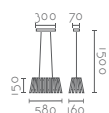

LÁMPARA COLGANTE
PENDANT LAMP

Ref:	Color:	PVP- Price
ROMERO	Natural / Nature	287 €

EEL A++ a B