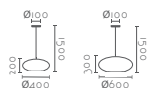

APLIQUE DE PARED MARTE
WALL LAMP

LÁMPARA COLGANTE OVNI

PENDANT LAMP

Ref.	Medidas/Dimensions	PVP- Price
OVN PE400/OPA	Ø 400x200x1500 mm / Max. E27 60W	155 €
OVN PE600/OPA	Ø 600x300x1500 mm / Max. E27 100W	337 €
Color	PMMA Opal / Opal PMMA	
Bombilla/S bulb	1xE27 no incl.	
Material	Metal + PMMA / PMMA + Metal	
Cable/Wire	Transparente / Clear	
EEL	A++ a B	