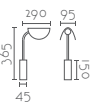

LÁMPARA SOBREMESA
TABLE LAMP

Ref:	Color:	PVP-Price
MT2142-BK	Negro / Black	88 €
Bombilla/Bulb	1xG9 no incl.	
Material	ABS + Metal / ABS + Metal	
Cable/Wire	Negro / Black	
Difusor/Diffuser	Policarbonato / Polycarbonate	
Medidas/Dimensions	290x95x430 mm	
EEI	A++ a B