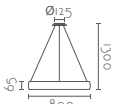

LÁMPARA COLGANTE
PENDANT LAMP

Ref.	Color	P.V.P. Price
MD8148-800WH	Blanco / White	280 €
MD8148-800GD	Dorado / Golden	292 €
MD8148-800BK	Negro / Black	280 €
Bombilla/Bulb LED 48W 3840Lm 3000°K incl.		
Material Hierro + ABS / Iron + ABS		
Medidas/Dimensions Ø800x65x1300 mm		
EII A+