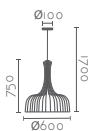

LÁMPARA COLGANTE
PENDANT LAMP

Ref:	Color:	PVP- Price
AZAHAR	Natural / Nature	341 €
Bombilla/Bulb	1xE27 no incl.	
Material	Madera / Wood	
Cable/Wire	Textil Marrón / Brown Textile	
Medidas/Dimensions	Ø600x750x1700 mm	
EEL	A++ a B