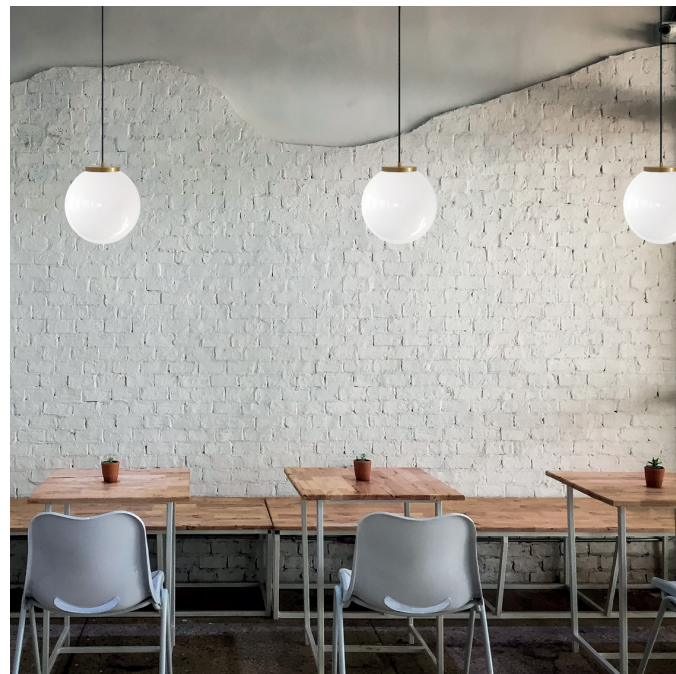

LÁMPARA COLGANTE VENUS

PENDANT LAMP

Ref.	Medidas/Dimensions	PVP- Price
VEN PG300/GOL	Ø 300x303x1500 mm	122 €
VEN PG400/GOL	Ø 400x403x1600 mm	170 €
Color	PMMA Opal / Opal PMMA Pintura Dorada / Gold Paint	
Bombilla/S bulb	1xE27 no incl.	
Material	Base Metal Pintado + PMMA / PMMA + Metal Base	
Cable/Wire	Negro / Black	
EEL	A++ a B	

LÁMPARA COLGANTE VENUS

PENDANT LAMP

Ref.	Medidas/Dimensions	PVP- Price
VEN PG300/OPA	Ø 300x303x1500 mm	120 €
VEN PG400/OPA	Ø 400x403x1600 mm	168 €
Color	PMMA Opal / Opal PMMA Pintura Blanca / White Paint	
Bombilla/S bulb	1xE27 no incl.	
Material	Base Metal Pintado + PMMA / PMMA + Metal Base	
Cable/Wire	Transparente / Clear	
EEL	A++ a B