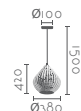

LÁMPARA COLGANTE

Ref:	Color:	PVP-Price
A1716-WH	Blanco Lavado / Washed White	150 €
Bombilla/Bulb	1xE27 no ind.	
Material	Mimbre / Wicker	
Cable/Wire	Blanco / White	
Medidas/Dimensions	Ø380x420x1500 mm	
EEL	A++ a B