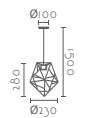

LÁMPARA COLGANTE
PENDANT LAMP

Ref:	Color:	PVP-Price
MSL52087	Cobre / Copper	137 €
Bombilla/Bulb	1x E27 no incl.	
Material	Metal / Metal	
Cable/Wire	Negro / Black	
Medidas/Dimensions	Ø400x190x1500 mm