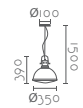

Ref:	Color:	PVP-Price
MD2371-400BK	● Negro / Black	131 €
Bombilla/Bulb	1xE27 no incl.	
Material	Hierro / Iron	
Cable/Wire	Negro / Black	
Medidas/Dimensions	Ø400x260x1500 mm	
EEL	A++ a B