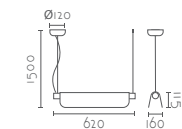

LÁMPARA COLGANTE
PENDANT LAMP

Ref:	Color:	PVP- Price
MD6101-BK	Natural / Nature	128 €
Bombilla/Bulb	LED 12W 1100Lm 3000°K	
Materia	Madera + Acero/ Wood + Iron	
Difusor/Difuser	PVC / PVC	
Cable/Wire	PVC Negro / Black PVC	
Medidas/Dimensions	620x160x1500 mm	
EEL	A++