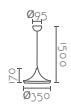

Ref:	Color:	P.V.P. Price
MDS185-DKWD	Pintura Imitación Madera / Imitation Wood Painting	79 €
Bombilla/Bulb	1xE27 no incl.	
Material	Aluminio / Aluminium	
Cable/Wire	Negro / Black	
Medidas/Dimensions	Ø190x40x1500 mm	
EEL	A++ a B