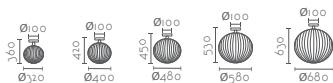

488 coleccióncocoon