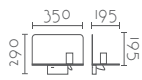

APLIQUE DE PARED
WALL LAMP

Ref.	Color	P.V.P. Price
MB2244-WH	Blanco / White	107 €
MB2244-BK	Negro / Black	107 €
Bombilla/Bulb:	1x E27 no incl.	
Medidas/Dimensions	350x195x290 mm	
Material	Aluminio + Metal / Aluminium + Metal	
USB	Cargador USB / USB Charger	
EEL	A++