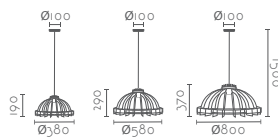

Tarifa vigente a partir del 20/10/2021

375