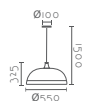

Plafón de metal - ceiling cover metal-ion