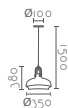

LÁMPARA COLGANTE
PENDANT LAMP

Ref:	Color:	PVP- Price
MD2370-60W	Blanco Mate / Matt White	335 €
Bombilla/Bulb	3xE27 no incl.	
Material	Aluminio+Hierro / Aluminium+Iron	
Cable/Wire	Blanco / White	
Medidas/Dimensions	Ø600x480x1500 mm	
EEL	A++ a B