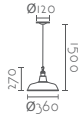

LÁMPARA COLGANTE
PENDANT LAMP

Ref.	Color:	PVP- Price
MD6170-360BK	● Negro / Black	96 €
MD6170-360WH	○ Blanco / White	96 €
MD6170-360DG	● Verde Oscuro / Dark Green	96 €
Bombilla/Bulb	1xE27 no Incl.	
Material	Hierro / Iron	
Cable/Wire	Textil Negro / Black Textile	
Medidas/Dimensions	Ø360x270x1500 mm	
EEL	A++ a B	

LÁMPARA COLGANTE
PENDANT LAMP

Ref.	Color:	PVP- Price
MD6170-450BK	● Negro / Black	114 €
MD6170-450WH	○ Blanco / White	114 €
MD6170-450DG	● Verde Oscuro / Dark Green	114 €
Bombilla/Bulb	1xE27 no Incl.	
Material	Hierro / Iron	
Cable/Wire	Textil Negro / Black Textile	
Medidas/Dimensions	Ø450x270x1500 mm	
EEL	A++ a B	

Tarifa vigente a partir del 20/10/2021