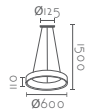

LÁMPARA COLGANTE
PENDANT LAMP

Ref.	Color:	PVP- Price
MD9210-450	Blanco / White	235 €
Bombilla/Bulb	LED 36W 2350lm 3000°K	
Material	Aluminio / Aluminium	
Difusor/Diffuser	Acrílico Opal / Frost Acrylic	
Medidas/Dimensions	Ø450x110x1500 mm	

EEL	A+