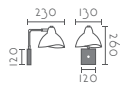

APLIQUE PARED
WALL LAMP

Ref:	Color:	PVP- Price
MB2358-8K	Negro / Black	66 €
Bombilla/Bulb	1xE27 G45 no incl.	
Medidas/Dimensions	130x230x120 mm	
Material	Metal + Madera Fresno / Metal + Ash Wood	
EEL	A++ a B