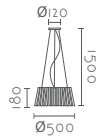

LÁMPARA COLGANTE
PENDANT LAMP

Ref:	Color:	PVP-Price
CIPRES	Natural / Nature	366 €
Bombilla/Bulb	3xE27 A60 no incl.	
Material	Madera+Crstal / Wood + Glass	
Difusor/Difuser	Crstal Mate / Matt Glass	
Cable/Wire	PVC Blanco / White PVC	
Medidas/Dimensions	Ø500x180x1500 mm	
EEL	A+++ a B	

LÁMPARA SOBREMESA
TABLE LAMP

Ref:	Color:	PVP-Price
PICEA	Natural / Nature	218 €
Bombilla/Bulb	1xE27 no incl.	
Material	Madera Fresno / Ash Wood	
Cable/Wire	Textil Marrón / Brown Textil	
Medidas/Dimensions	Ø300x500 mm	
EEL	A+++ a B