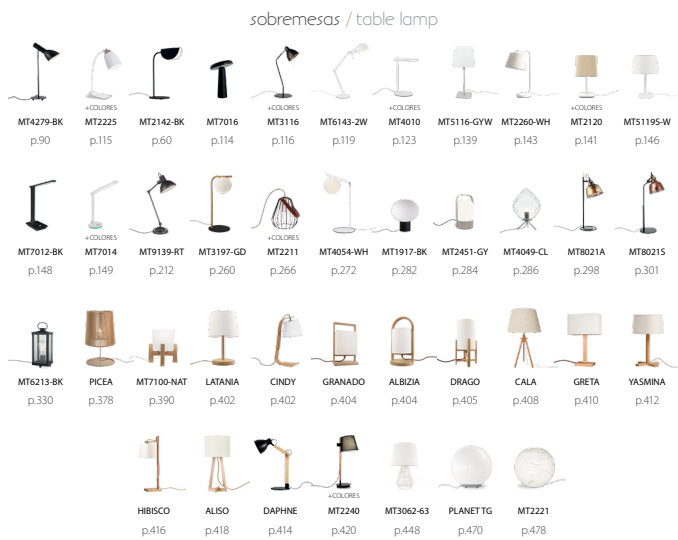

colgantes / pendant light

colgantes / pendant light

colgantes / pendant light

colgantes / pendant light

plafones / ceiling light

apliques / wall light

apliques de cama / bed wall light

focos / spotlight

empotrable / recessed

HIDROGEN
p.182

OASIS
p.182

bombillas & accesorios / bulbs & accessories

LÁMPARA COLGANTE
PENDANT LAMP

Ref:	Color:	P.V.P.- Price
MD2663-WH	Blanco / White	64 €
Cable/Wire PVC Blanco / White PVC		
MD2663-GD	Pintura Dorada / GoldPaint	72 €
Cable/Wire PVC Negro / Black PVC		
MD2663-BK	Negro / Black	64 €
Cable/Wire PVC Negro / Black PVC		
Bombilla/Bulb 1xE27 no incl.		
Material Metal / Metal		
Medidas/Dimensions Ø400x100x1500 mm		
EEI A++ a B		