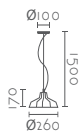

LÁMPARA COLGANTE
PENDANT LAMP

Ref:	Color:	PVP-Price
MD2311-WH	Blanco / White	85 €
Cable/Wire	Blanco / White	
MD2311-SK	Fumé / Smoke	80 €
Cable/Wire	Transparente / Clear	
MD2311-BD	Negro / Black	90 €
Cable/Wire	Negro / Black	
Bombilla/Bulb	1xE27 no incl.	
Material	Cristal / Glass	
Medidas/Dimensions	Ø260x170x1500 mm	
EEL	A++ a B