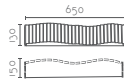

APLIQUE PARED
WALL LAMP