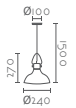

LÁMPARA COLGANTE
PENDANT LAMP

Ref.	Color:	P.V.P. Price
B1057-C	Cobre Envejecido / Ancient Copper	86 €
Bombilla/Bulb	1xE27 no incl.	
Material	Metal / Metal	
Pantalla/Lampshade	Cristal Transparente/ Clear Glass	
Cable/Wire	Negro / Black	
Medidas/Dimensions	Ø240x270x1500 mm	
EEL	A++ a B	

307