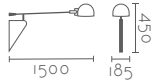

**APLIQUE DE PARED
WALL LAMP**

Ref:	Color:	PVP- Price
MB4275-BK	● Negro / Black	210 €
Bombilla/Bulb	1xE27 no incl.	
Material	Metal / Metal	
Cable/Wire	Negro / Black	
Medidas/Dimensions	185x450x1500 mm	
EEL	A++ a B