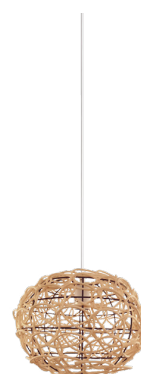

LÁMPARA COLGANTE
PENDANT LAMP

Ref:	Color:	PVP- Price
ALERCE	Natural / Nature	101 €
Bombilla/Bulb	1xE27 no incl.	
Material	Madera / Wood	
Cable/Wire	PVC Blanco / White PVC	
Medidas/Dimensions	Ø330x240x1500 mm	
EEL	A++ a B	

colección mimbre & otras fibras