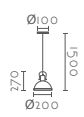

LÁMPARA COLGANTE
PENDANT LAMP

Ref:	Color:	PVP- Price
MD9139-RT	Gris Rústico / Rustic Grey	95 €
Bombilla/Bulb	1xE27 no incl.	
Material	Metal Hierro/ Iron Metal	
Diffusor/Diffuser	Cristal Arenado/Sandblasted Glass	
Cable/Wire	Negro / Black	
Medidas/Dimensions	Ø200x270x1500	
EEL	A++ a B	

214 colección vintage industrial