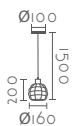

LÁMPARA COLGANTE
PENDANT LAMP

Ref: MD6219-BK Color: Negro / Black PVP-Price: 161 €

Bombilla/Bulb: 1xE27 no incl.
Material: Hierro + Cristal Transparente / Iron + Clear Glass
Cable/Wire: Negro / Black

Medidas/Dimensions: Ø310x195x1500 mm

EEL: A++ a B