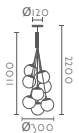

Plata
de metal - ceiling
Lampshade