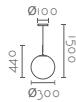

LÁMPARA COLGANTE
PENDANT LAMP

Ref:	Color:	PVP-Price
MD3212-GD	Latón Antiguo / Aged Brass	108 €
Cable/Wire PVC Transparente / Clear PVC		
MD3212-BK	Negro / Black	96 €
Cable/Wire PVC Negro / Black PVC		
Bombilla/Bulb 1xE27 A60 no Incl.		
Material Metal + Cristal Opal / Metal + Matt Glass		
Medidas/Dimensions Ø300x440x1500 mm		
EEI A++ a B