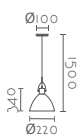

LÁMPARA COLGANTE

PENDANT LAMP		
Ref:	Color:	PVP- Price
MD6173L-BK	● Negro / Black	71 €
Bombilla/Bulb	1xE27 no incl.	
Material	Metal / Metal	
Cable/Wire	Negro / Black	
Medidas/Dimensions	Ø220x340x1500 mm	
EEL	A++ a B