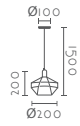

EEL A++ a B

Plata de metal - ceiling plate
 Metal plate

Plata de metal - ceiling plate
 Metal plate

LÁMPARA COLGANTE
PENDANT LAMP

Ref:	Color:	PVP- Price
MD4046C-CL	Transparente / Clear	84 €
MD4046C-TGD	Dorado / Golden	100 €
Bombilla/Bulb	1xE27 no incl.	
Material	Metal + Cristal / Metal + Glass	
Cable/Wire	Negro / Black	
Medidas/Dimensions	Ø200x200x1500 mm	
EEL	A++ a B	