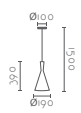

LÁMPARA COLGANTE PENDANT LAMP		
Ref:	Color:	PVP- Price
B1066-A	Natural / Nature Interior Dorado / Golden	86 €
Bombilla/Bulb 1xE27 no incl.		
Material Cable/Wire Metal + Cuerda Cañamo / Metal +Hemp Rope Negro / Black		
Medidas/Dimensions Ø360x180x1480 mm		
EEI A++ a B		

LÁMPARA COLGANTE PENDANT LAMP		
Ref:	Color:	PVP- Price
B1066-B	Natural / Nature Interior Dorado / Golden	83 €
Bombilla/Bulb 1xE27 no incl.		
Material Cable/Wire Metal + Cuerda Cañamo / Metal +Hemp Rope Negro / Black		
Medidas/Dimensions Ø250x300x1600 mm		
EEI A++ a B		

LÁMPARA COLGANTE PENDANT LAMP		
Ref:	Color:	PVP- Price
B1066-C	Natural / Nature Interior Dorado / Golden	82 €
Bombilla/Bulb 1xE27 no incl.		
Material Cable/Wire Metal + Cuerda Cañamo / Metal +Hemp Rope Negro / Black		
Medidas/Dimensions Ø190x390x1500 mm		
EEI A++ a B