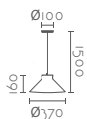

LÁMPARA COLGANTE
PENDANT LAMP

Ref:	Color:	PVP-Price
MSL42046-WH	Blanco / White	70 €
MSL42046-BLK	Negro / Black	70 €
MSL42046-GD	Dorado / Gold	71 €
Bombilla/Bulb	1x E27 no incl.	
Materia/Material	Metal / Metal	
Cable/Wire	Negro / Black	
Medidas/Dimensions	Ø370x160x1500 mm	
EEI	A++ a B