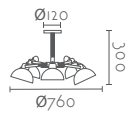

LÁMPARA COLGANTE
PENDANT LAMP

Ref: Color: PVP-Price

MD2345-6BK Negro / Black 236 €

Bombilla/Bulb 6x E27 G45 no incl.

Material Metal + Madera Fresno / Metal + Ash Wood

Cable/Wire Negro / Black

Medidas/Dimensions Ø760x300 mm

EEL A++ a B