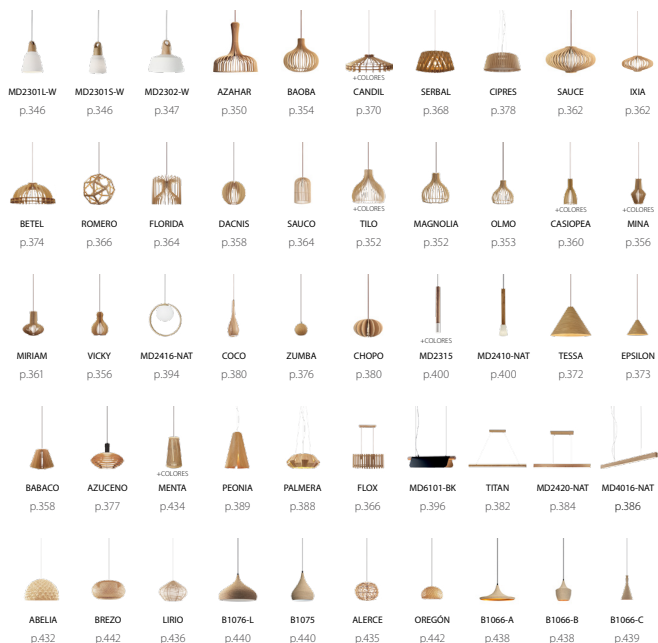

colgantes / pendant light