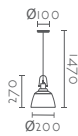

LÁMPARA COLGANTE
PENDANT LAMP

Ref:	Color:	PVP- Price
MD8020-DWD	Pintura Imitación Madera / Imitation Wood Painting	100 €
MD8020-ABE	Bronce Antiguo / Ancient Bronze	106 €
MD8020-WHGD	Blanco / White Interior Dorado / Gold inner	100 €
Bombilla/Bulb	1xE27 no incl.	
Material	Hierro + Latón / Iron + Brass	
Cable/Wire	Negro / Black	
Medidas/Dimensions	Ø200x270x1470 mm	
EEL	A++ a B