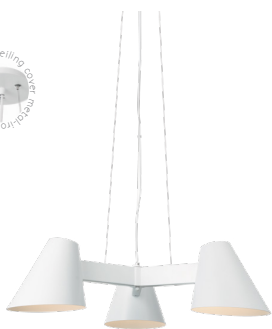

Plata de metal - ceiling mount
metal plate - ceiling mount

LÁMPARA COLGANTE
PENDANT LAMP

Ref:	Color:	PVP-Price
MD2320-3W	Blanco / White	262 €
Bombilla/Bulb	3xE27 no incl.	
Material	Aluminio / Aluminium	
Cable/Wire	Blanco / White	
Medidas/Dimensions	Ø800x240x1500 mm