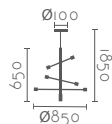

LÁMPARA COLGANTE
PENDANT LAMP

Ref:	Color:	PVP-Price
MD2718-BK	Negro / Black	158 €
Bombilla/Bulb	6xE27 no incl.	
Material	Metal / Metal	
Cable/Wire	Negro / Black	
Medidas/Dimensions	Ø850x650x1850 mm	
EEL	A++ a B