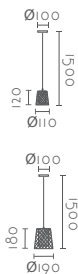

LÁMPARA COLGANTE
PENDANT LAMP

Ref:	Bombilla/Bulb	PVP-Price
ALOE-110	1xE14 G45 no incl.	66 €
Medidas/Dimensions	Ø110x120x1500 mm	
ALOE-190	1xE27 A60 no incl.	83 €
Medidas/Dimensions	Ø190x180x1500 mm	
Color	Natural / Nature	
Material	Mimbre / Wicker	
Difusor/Difuser	Cristal Opal / Matt Glass	
Cable/Wire	PVC Negro / Black PVC	
EEL	A++ a B	

Tarifa vigente a partir del 20/10/2021