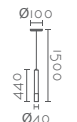

LÁMPARA COLGANTE
PENDANT LAMP

Ref:	Color:	PVP-Price
MD2315-W	Natural + Blanco / Nature + White	71 €
Cable/Wire PVC Blanco / White PVC		
MD2315-GD	Natural + Dorado / Nature + Gold	71 €
Cable/Wire PVC Negro / Black PVC		
Bombilla/Bulb 1xG9 no incl.		
Material Aluminio + Madera / Aluminium + Wood		
Medidas/Dimensions Ø40x440x1500 mm