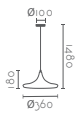

LÁMPARA COLGANTE PENDANT LAMP		
Ref:	Color:	PVP- Price
B1066-A	Natural / Nature Interior Dorado / Golden	86 €
Bombilla/Bulb 1xE27 no incl.		
Material Cable/Wire Metal + Cuerda Cañamo / Metal +Hemp Rope Negro / Black		
Medidas/Dimensions Ø360x180x1480 mm		
EEI A++ a B		

LÁMPARA COLGANTE PENDANT LAMP		
Ref:	Color:	PVP- Price
B1066-B	Natural / Nature Interior Dorado / Golden	83 €
Bombilla/Bulb 1xE27 no incl.		
Material Cable/Wire Metal + Cuerda Cañamo / Metal +Hemp Rope Negro / Black		
Medidas/Dimensions Ø250x300x1600 mm		
EEI A++ a B		

LÁMPARA COLGANTE PENDANT LAMP		
Ref:	Color:	PVP- Price
B1066-C	Natural / Nature Interior Dorado / Golden	82 €
Bombilla/Bulb 1xE27 no incl.		
Material Cable/Wire Metal + Cuerda Cañamo / Metal +Hemp Rope Negro / Black		
Medidas/Dimensions Ø190x390x1500 mm		
EEI A++ a B