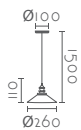

Tarifa vigente a partir del 20/10/2021

Plafón de metal - ceiling cap metal

LÁMPARA COLGANTE
PENDANT LAMP

Ref:	Color:	PVP- Price
MDS195-CL	Blanco / White	58 €
Bombilla/Bulb	1xE27 no incl.	
Material	Metal / Metal	
Pantalla/Lampshade	Metal / Metal	
Cable/Wire	Negro / Black	
Medidas/Dimensions	Ø260x110x1500 mm	
EEL	A++ a B	