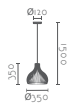

Ref:	Color:	PVP-Price
MAGNOLIA	Natural / Nature	192 €
Bombilla/Bulb	1xE27 no incl.	
Material	Madera / Wood	
Cable/Wire	Textil Marrón / Brown Textile	
Medidas/Dimensions	Ø350x350x1520 mm	

LÁMPARA COLGANTE
PENDANT LAMP