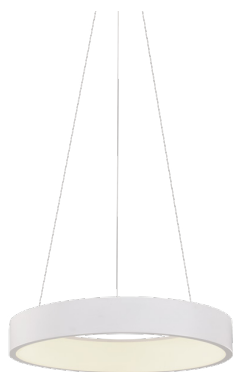

LÁMPARA COLGANTE
PENDANT LAMP

Ref.	Color:	PVP- Price
MD9210-450	Blanco / White	235 €
Bombilla/Bulb	LED 36W 2350lm 3000°K	
Material	Aluminio / Aluminium	
Difusor/Diffuser	Acrílico Opal / Frost Acrylic	
Medidas/Dimensions	Ø450x110x1500 mm	

EEL	A+

LÁMPARA COLGANTE
PENDANT LAMP

Ref.	Color:	PVP- Price
MD9210-650	Blanco / White	306 €
Bombilla/Bulb	LED 48W 3160lm 3000°K	
Material	Aluminio / Aluminium	
Difusor/Diffuser	Acrílico Opal / Frost Acrylic	
Medidas/Dimensions	Ø600x110x1500 mm	

EEL	A+