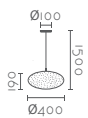

Plataje de metal - ceiling mount
Metal ceiling mount

LÁMPARA COLGANTE
PENDANT LAMP

Ref:	Color:	PVP-Price
MD5766-BK	● Negro / Black	73 €

Bombilla/Bulb	1xE27 no incl.
Material	Hierro + Cristal / Iron + Glass
Difusor/Diffuser	Cristal Transparente / Clear Glass
Cable/Wire	Negro / Black
Medidas/Dimensions	Ø270x400x1400 mm
EEL	A++ a B