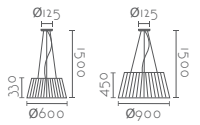

Tarifa vigente a partir del 20/10/2021