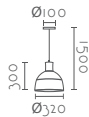

LÁMPARA COLGANTE
PENDANT LAMP

Ref:	Color:	PVP- Price
MD3210-WH	Blanco / White	150 €
MD3210-GA	Gris Antracita / Anthracite Gray	150 €
Bombilla/Bulb	1xE27 no incl.	
Material	Resina (Puede contener irregularidades) / Resin (May contain irregularities)	
Cable/Wire	PVC / PVC	
Medidas/Dimensions	Ø320x300x1500 mm	
EEL	A++ a B