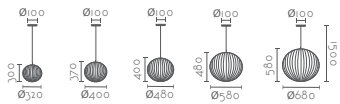

LÁMPARA COLGANTE GLOBO
PENDANT LAMP

Ref.	Medidas/Dimensions	PVP- Price
P10906-32	Ø320x300x1500 mm / Max.E27 60W	166 €
P10906-40	Ø400x370x1500 mm / Max.E27 60W	200 €
P10906-48	Ø480x400x1500 mm / Max.E27 100W	244 €
P10906-58	Ø580x480x1500 mm / Max.E27 100W	326 €
P10906-68	Ø680x580x1500 mm / Max.E27 100W	407 €

Color Blanco / White

Bombilla/Bulb 1xE27 no incl.

Cable/Wire Transparente / Clear