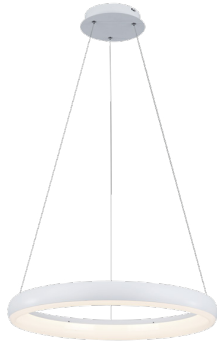

LÁMPARA COLGANTE
PENDANT LAMP

Ref.	Color	P.V.P. Price
MD8148-400WH	Blanco / White	142 €
MD8148-400GD	Dorado / Golden	148 €
MD8148-400BK	Negro / Black	142 €
Bombilla/Bulb LED 24W 1920Lm 3000°K incl.		
Material Hierro + ABS / Iron + ABS		
Medidas/Dimensions Ø400x65x1300 mm		
EII A+		

Ref.	Color	P.V.P. Price
MD8148-600WH	Blanco / White	204 €
MD8148-600GD	Dorado / Golden	212 €
MD8148-600BK	Negro / Black	204 €
Bombilla/Bulb LED 36W 2880Lm 3000°K incl.		
Material Hierro + ABS / Iron + ABS		
Medidas/Dimensions Ø600x65x1300 mm		
EII A+		

Tarifa vigente a partir del 20/10/2021

Ref.	Color	P.V.P. Price
MD8148-800WH	Blanco / White	280 €
MD8148-800GD	Dorado / Golden	292 €
MD8148-800BK	Negro / Black	280 €
Bombilla/Bulb LED 48W 3840Lm 3000°K incl.		
Material Hierro + ABS / Iron + ABS		
Medidas/Dimensions Ø800x65x1300 mm		
EII A+