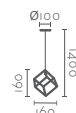

LÁMPARA COLGANTE
PENDANT LAMP

Ref:	Color:	PVP-Price
MDR043-B	Negro / Black	37 €
Bombilla/Bulb	1xE27 no incl.	
Material	Aluminio/ Aluminium	
Cable/Wire	Negro / Black	
Medidas/Dimensions	160x160x1400 mm	
EEL	A++ a B