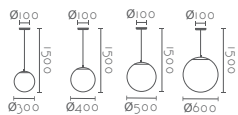

466 colecciónpmma