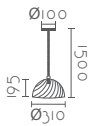

LÁMPARA COLGANTE
PENDANT LAMP

Ref: MD6219-BK Color: Negro / Black PVP-Price: 161 €

Bombilla/Bulb: 1xE27 no incl.
Material: Hierro + Cristal Transparente / Iron + Clear Glass
Cable/Wire: Negro / Black

Medidas/Dimensions: Ø310x195x1500 mm

EEL: A++ a B

LÁMPARA COLGANTE
PENDANT LAMP

Ref: MD6219-BK Color: Negro / Black PVP-Price: 84 €

Bombilla/Bulb: 1xE27 no incl.
Material: Hierro + Cristal Transparente / Iron + Clear Glass
Cable/Wire: Negro / Black

Medidas/Dimensions: Ø160x200x1500 mm

EEL: A++ a B

Tarifa vigente a partir del 20/10/2021