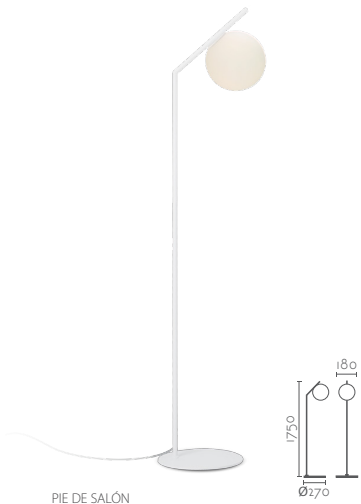

Pantalla/Lampshade Cristal / Glass

Cable/Wire Marrón Textil / Brown Textile

Medidas/Dimensions Ø180x200x390 mm

EEI A++ a B

CE, RoHS, Energy Star, 1.8 W

LÁMPARA COLGANTE
PENDANT LAMP

Ref:	Medidas/Dimensions	PVP- Price
MD4052-330W	250x330x1500 mm	114 €
MD4052-370W	300x370x1500 mm	130 €
Color:	Blanco / White	
Bombilla/Bulb	1xE27 G45 no incl.	
Material	Metal + Cristal / Metal + Glass	
Cable/Wire	Transparente / Clear	
EEI	A++ a B	