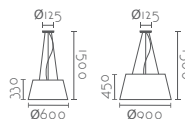

Tarifa vigente a partir del 20/10/2021