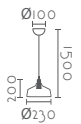

LÁMPARA COLGANTE
PENDANT LAMP

Ref.	Color:	P.V.P. Price
MD4180-CE	Ambar / Amber Glass	71 €
MD4180-SE	Fumé / Smoke	71 €

LÁMPARA COLGANTE
PENDANT LAMP

Ref.	Color:	P.V.P. Price
MD4179-CL	Transparente / Clear	65 €
MD4179-CE	Ambar / Amber Glass	71 €

Tarifa vigente a partir del 20/10/2021