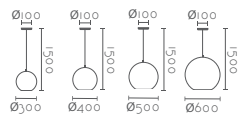

466 colecciónpmma

Tarifa vigente a partir del 20/10/2021

467

LÁMPARA COLGANTE JUPITER

Ref.	Medidas/Dimensions	PVP- Price
JUP PG300/OPA	Ø 300x300x1500 mm / Max.E27 100W	71 €
JUP PG400/OPA	Ø 400x400x1500 mm / Max.E27 150W	102 €
JUP PG500/OPA	Ø 500x500x1500 mm / Max.E27 200W	169 €
JUP PG600/OPA	Ø 600x600x1500 mm / Max.E27 200W	253 €
Color	PMMA Opal / Opal PMMA	
Bombilla/Bulb	1xE27 max no Incl.	
Material	Metal + PMMA / PMMA + Metal	
Cable/Wire	Transparente / Clear	
EEL	A++ a B	