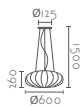

LÁMPARA COLGANTE MANHATAN
PENDANT LAMP

Ref:	Color:	PVP- Price
P12983-60	Blanco / White	317 €
Bombilla/S bulb	3x E27 max 100W no incl.	
Material	Metal + Pantalla en polímero de resina con recubrimiento lacado transparente / Metal + Lamp Shade in polymer resin with transparent lacquer coating.	
Cable/Wire	Transparente / Clear	
Medidas/Dimensions	Ø600x260x1500 mm	
EEL	A++ a B