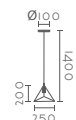

LÁMPARA COLGANTE
PENDANT LAMP

Ref:	Color:	PVP-Price
MDS179-B	Negro / Black	37 €
Bombilla/Bulb	1xE27 no incl.	
Material	Aluminio/ Aluminium	
Cable/Wire	Negro / Black	
Medidas/Dimensions	250x200x1400 mm	
EEL	A++ a B