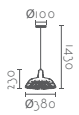

Plafón - ceiling
 Plafond - plafond

Paraiso

Almez

LÁMPARA COLGANTE
 PENDANT LAMP

Ref.	Color	PVP-Price
A1721-S-COFFE	Café / Coffe	91 €
Bombilla/Bulb	1xE27 no incl.	
Material	Mimbre / Wicker	
Cable/Wire	Negro / Black	
Medidas/Dimensions	Ø380x230x1430 mm	
EEL	A++ a B	