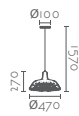

Plafón - ceiling
 Plafond - plafond

Paraiso

Almez

LÁMPARA COLGANTE
 PENDANT LAMP

Ref.	Color	PVP-Price
A1721-S-COFFE	Café / Coffe	91 €
Bombilla/Bulb	1xE27 no incl.	
Material	Mimbre / Wicker	
Cable/Wire	Negro / Black	
Medidas/Dimensions	Ø380x230x1430 mm	
EEL	A++ a B	