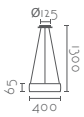

EEL	A+
-----	----

Tarifa vigente a partir del 20/10/2021

LÁMPARA COLGANTE

PENDANT LAMP

Ref:	Color:	P.V.P. Price:
MD8242-600	Negro / Black	228 €
Bombilla/Bulb	LED 42W 3360Lm 3000°K incl.	
Material	Hierro + ABS / Iron + ABS	
Medidas/Dimensions	Ø60x75x1320 mm	
EI	A+	