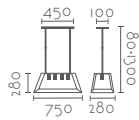

LÁMPARA COLGANTE
PENDANT LAMP

Ref.	Color:	PVP-Price
MD6206-BK	● Negro / Black	277 €
Bombilla/Bulb	4x E27 no incl.	
Material	Hierro + Cristal Transparente / Iron + Clear Glass	
Cable/Wire	Negro / Black	
Medidas/Dimensions	750x280x280 mm / Altura Extensible Min. 80 - Max. 1300 mm	
EEL	A++ a B