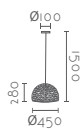

LÁMPARA COLGANTE

PENDANT LAMP

Ref:	Color:	PVP-Price
ABELJA	Natural / Nature	118 €
Bombilla/Bulb	1xE27 no ind.	
Material	Madera / Wood	
Cable/Wire	PVC Blanco / White PVC	
Medidas/Dimensions	Ø450x280x1500 mm	
EEL	A++ a B