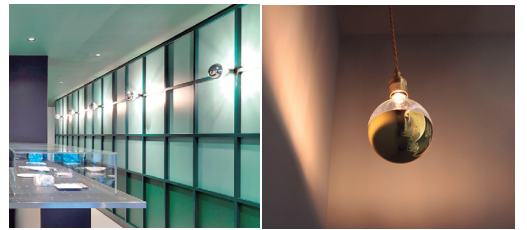

LÁMPARA LED G45 GLASS

REFERENCIA	CRISTAL	W	--W	COLOR	LM	V	Hz	PVP-Price
G45GLAS4	OPAL	4	35	3000°K	360	220-240	50/60	9 €

LÁMPARA LED A60 GLASS

REFERENCIA	CRISTAL	W	--W	COLOR	LM	V	Hz	PVP-Price
A60GLAS8	OPAL	8	70	3000°K	800	220-240	50/60	12 €

LÁMPARA LED G95 GLASS

REFERENCIA	CRISTAL	W	--W	COLOR	LM	V	Hz	PVP-Price
G95GLAS10	OPAL	10	85	3000°K	830	220-240	50/60	31 €

LÁMPARA LED A60 MIRROR REGULABLE

REFERENCIA	CRISTAL	W	--W	COLOR	LM	V	Hz	PVP-Price
A60MIR6-CH	CROMO	6	45	2500°K	600	220-240	50/60	14 €
A60MIR6-GD	ORO							15 €
A60MIR6-CP	COBRE							17 €

LÁMPARA LED G125 MIRROR REGULABLE

REFERENCIA	CRISTAL	W	--W	COLOR	LM	V	Hz	PVP-Price
G125MIR6-CH	CROMO	6	45	2500°K	550	220-240	50/60	20 €
G125MIR6-GD	ORO							18 €
G125MIR6-CP	COBRE							23 €