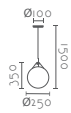

Plata / Metal - ceiling / colgante