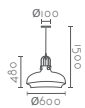

Plafón de metal - ceiling cover - metalion