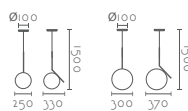

LÁMPARA COLGANTE
PENDANT LAMP

Ref:	Medidas/Dimensions	PVP- Price
MD4052-330W	250x330x1500 mm	114 €
MD4052-370W	300x370x1500 mm	130 €
Color:	Blanco / White	
Bombilla/Bulb	1xE27 G45 no incl.	
Material	Metal + Cristal / Metal + Glass	
Cable/Wire	Transparente / Clear	
EEI	A++ a B