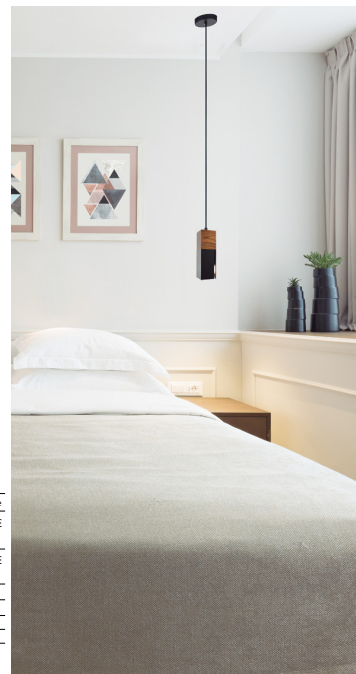

LÁMPARA COLGANTE
PENDANT LAMP

Ref:	Color:	PVP-Price
MD2412-WH	Blanco / White	66 €
Cable/Wire	PVC Blanco / White PVC	
MD2412-BK	Negro / Black	66 €
Cable/Wire	PVC Negro / Black PVC	
Bombilla/Bulb	1xE27 G45 no incl.	
Material	Aluminio + Madera / Aluminium + Wood	
Medidas/Dimensions	70x70x190x1500 mm	
EEL	A++ a B