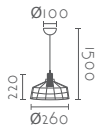

LÁMPARA COLGANTE
PENDANT LAMP

Ref.	Color:	PVP- Price
MD9108-CECP	Ambar / Amber Glass Reja Cobre / Copper Grid	119 €
MD9108-SKCH	Fumé / Smoke Reja Cromo / Chrome Grid	119 €