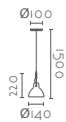

Basculante/Adjustable: 90°

Medidas/Dimensions: 200x470+250x150 mm

EEL: A++ a B

Tarifa vigente a partir del 20/10/2021

Plataje de metal - ceiling mount
Luz ajustable

LÁMPARA COLGANTE
PENDANT LAMP

Ref:	Color:	PVP- Price
MD4042-B	● Negro/Black	58 €
Bombilla/Bulb	1xE14 no incl.	
Material	Metal + Cristal / Metal + Glass	
Pantalla/Lampshade	Cristal Opal / Matt Glass	
Cable/Wire	Negro / Black	
Medidas/Dimensions	Ø140x220x1500 mm	