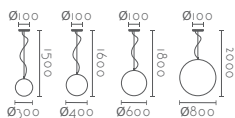

Tarifa vigente a partir del 20/10/2021