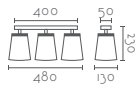

**APLIQUE PARED/TECHO
WALL/CEILING LAMP**

Ref:	Color:	PVP-Price
MB2350-BK	Negro / Black	55 €
Bombilla/S bulb	1xE27 A60 no ind.	
Medidas/Dimensions	Ø130x205 mm	
Material	Metal + Madera Fresno / Metal + Ash Wood	
EI	A++ a B