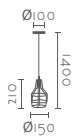

LÁMPARA COLGANTE
PENDANT LAMP

Ref.	Color:	PVP- Price
MD8071-CP	Cobre / Copper	50 €
MD8071-BS	Latón / Brass	47 €
MD8071-CH	Cromo / Chrome	47 €

EEL A++ a B