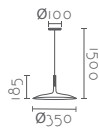

LÁMPARA COLGANTE
PENDANT LAMP

Ref:	Color:	PVP-Price
MD2690-WH	Blanco / White	146 €
Cable/Wire PVC Blanco / White PVC		
MD2690-GY	Gris Azulado / Bluish Gray	146 €
Cable/Wire PVC Negro / Black PVC		
Bombilla/Bulb LED 15W 640LM 3000°K incl.		
Material Metal / Metal		
Medidas/Dimensions Ø350x185x1500 mm		
EEI A++