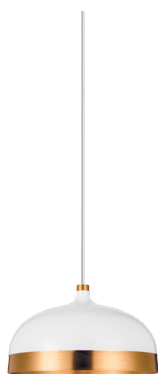

LÁMPARA COLGANTE
PENDANT LAMP

Ref:	Color:	P.V.P.- Price
MD2379-330W	Blanco+Dorado / White+Golden	148 €
Bombilla/Bulb	1xE27 no incl.	
Material	Aluminio / Aluminium	
Cable/Wire	Blanco / White	
Medidas/Dimensions	Ø33x230x1500 mm	
EEL	A++ a B