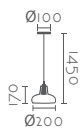

LÁMPARA COLGANTE
PENDANT LAMP

Ref.	Color:	PVP-Price
MD4090C-CE	Ambar / Amber Glass	76 €
MD4090C-SE	Fumé / Smoke	76 €
Bombilla/Bulb 1xGU10 no incl.		
Material Metal Negro Mate / Metal Matt Black		
Pantalla/Lampshade Cristal / Glass		
Cable/Wire Negro / Black		
Medidas/Dimensions Ø200x170x1450 mm		
EEI A++ a B