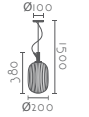

LÁMPARA COLGANTE
PENDANT LAMP

Ref.	Color	PVP-Price
MD2193-BK	Negro / Black	132 €

Bombilla/Bulb 1xE27 A60 no incl.

Material Metal + Cristal / Metal + Glass

Pantalla/Lampshade Cristal Opal/ Matt Glass

Cable/Wire Negro / Black

Medidas/Dimensions Ø350x360x1500 mm

EEL A++ a B

LÁMPARA COLGANTE
PENDANT LAMP

Ref.	Color	PVP-Price
MD2194-BK	Negro / Black	78 €

Bombilla/Bulb 1xE27 A60 no incl.

Material Metal + Cristal / Metal + Glass

Pantalla/Lampshade Cristal Opal/ Matt Glass

Cable/Wire Negro / Black

Medidas/Dimensions Ø200x320x1500 mm

EEL A++ a B

Tarifa vigente a partir del 20/10/2021

LÁMPARA COLGANTE
PENDANT LAMP

Ref.	Color	PVP-Price
MD2195-BK	Negro / Black	101 €

Bombilla/Bulb 1xE27 A60 no incl.

Material Metal + Cristal / Metal + Glass

Pantalla/Lampshade Cristal Opal/ Matt Glass

Cable/Wire Negro / Black

Medidas/Dimensions Ø200x380x1500 mm

EEL A++ a B