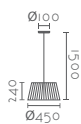

LÁMPARA COLGANTE
PENDANT LAMP

Ref:	Color:	PVP- Price
MD6300-45V	Crudo / Ivory	
MD6300-45BE	Beig / Beig	260 €
MD6300-45BK	Negro / Black	
Bombilla/Bulb	1x E27 no incl.	
Material	Hierro / Iron	
Pantalla/Lampshade	Cinta Textil Algodón / Cotton Textil Tape	
Diffusor/Diffuser	Papel Pergamino Blanco / White Parchment Paper	
Cable/Wire	Negro / Black	
Medidas/Dimensions	Ø450x240x1500 mm	
EEL	A++ a B