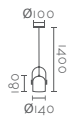

LÁMPARA COLGANTE
PENDANT LAMP