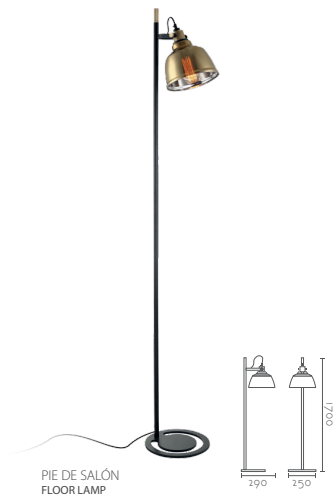

EI A++ a B

colección cristal

LÁMPARA SOBREMESA
TABLE LAMP

Ref:	Color:	PVP-Price
MT8021A-TGD	Dorado / Golden	174 €
Bombilla/Bulb	1xE27 no incl.	
Material	Metal + Latón / Metal + Brass	
Pantalla/Lampshade	Cristal / Glass	
Cable/Wire	Negro / Black	
Medidas/Dimensions	205x290x650 mm	
EEL	A++ a B	