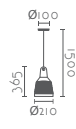

LÁMPARA COLGANTE
PENDANT LAMP

Ref:	Color:	PVP- Price
MD23015-W	Blanco/White	83 €
Bombilla/Bulb	1xE27 no incl.	
Material	Porcelana + Madera Fresno / Porcelain+ Ash Wood	
Cable/Wire	Textil Plancha / Iron Textile	
Medidas/Dimensions	Ø130x230x1400 mm	
EEL	A++ a B	