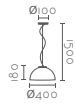

LÁMPARA COLGANTE
PENDANT LAMP

Ref: MD2355-250W Color: Blanco / White PVP-Price: 68 €

Bombilla/Bulb: T4E27 no incl.
Material: Metal + Madera Fresno / Metal + Ash Wood
Cable/Wire: Blanco / White

Medidas/Dimensions: Ø250x130x1500 mm

EEL: A++ a B

LÁMPARA COLGANTE
PENDANT LAMP

Ref: MD2355-400W Color: Blanco / White PVP-Price: 140 €

Bombilla/Bulb: T4E27 no incl.
Material: Metal + Madera Fresno / Metal + Ash Wood
Cable/Wire: Blanco / White

Medidas/Dimensions: Ø400x180x1500 mm

EEL: A++ a B