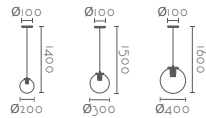

LÁMPARA COLGANTE PLUTÓN
PENDANT LAMP

Ref.	Medidas/Dimensions	PVP- Price
PLU PG200/OPA	Ø 200x203x1400 mm / Max.E27 60W	78 €
PLU PG300/OPA	Ø 300x303x1500 mm / Max.E27 100W	96 €
PLU PG400/OPA	Ø 400x403x1600 mm / Max.E27 150W	125 €
Color	PMMA Opal / Opal PMMA	
Bombilla/Bulb	1xE27 no incl.	
Material	Base Policarbonato + PMMA / PMMA + PC Base	
Cable/Wire	Negro / Black	
EEL	A++ a B