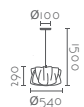

Plafón de metal - ceiling lamp metal