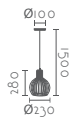

LÁMPARA COLGANTE
PENDANT LAMP

Ref:	Color:	PVP- Price
MDS767-BK	● Negro / Black	65 €
Bombilla/Bulb	1x E27 no incl.	
Material	Hierro/ Iron	
Cable/Wire	Negro / Black	
Medidas/Dimensions	Ø230x280x1500 mm	

LÁMPARA COLGANTE
PENDANT LAMP

Ref:	Color:	PVP- Price
MDS769-BK	● Negro / Black	89 €
Bombilla/Bulb	1x E27 no incl.	
Material	Hierro/ Iron	
Cable/Wire	Negro / Black	
Medidas/Dimensions	Ø280x370x1500 mm	

Tarifa vigente a partir del 20/10/2021