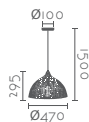

Salvia

LÁMPARA COLGANTE
PENDANT LAMP

Ref:	Color:	PVP-Price
A1727-WH	Blanco Lavado / Washed White	158 €
Cable/Wire		Blanco / White
A1727-NAT	Natural / Nature	158 €
Cable/Wire		Negro / Black
Bombilla/Bulb		1x E27 no incl.
Material		Mimbre / Wicker
Medidas/Dimensions		Ø470x295x1500 mm
EEI		A++ a B