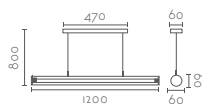

Medidas/Dimensions: Ø160x200x1500 mm

EEL: A++ a B

Tarifa vigente a partir del 20/10/2021

LÁMPARA COLGANTE
PENDANT LAMP

Ref:	Color	PVP- Price
MD1116-24W	Cromo / Chrome	144 €
Bombilla/Bulb:	SMD LED 24W 2350Lm 3000°K	
Haz de luz/Beam Angle:	360°	
Medidas/Dimensions:	1200x60x800 mm	
Material:	Metal + Cristal / Metal + Glass	