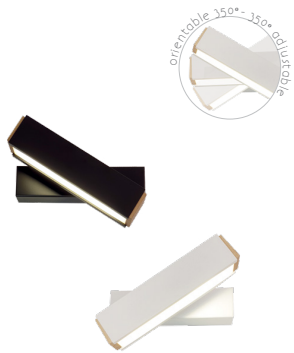

APLIQUE DE PARED
WALL LAMP

Ref:	Color	P.V.P.- Price
MB2464-WH	Blanco / White	82 €
MB2464-BK	Negro / Black	82 €
Bombilla/Bulb: SMD LED GW 450Lm 3000°K		
Haz de luz/Beam Angle: 120°		
Medidas/Dimensions: 220x110x50 mm		
Material: Aluminio + Madera / Aluminium + Wood		
Orientable/Adjustable: 350°		
EEI: A++