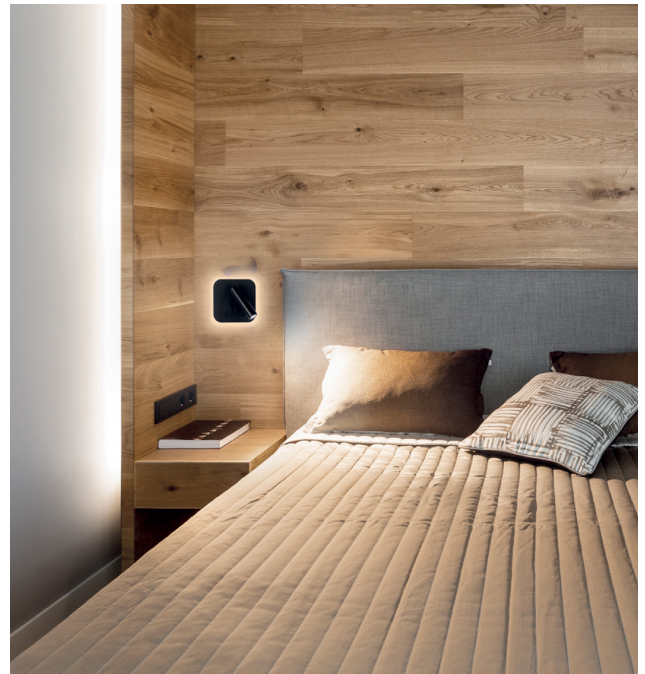

APLIQUE DE PARED
WALL LAMP

Ref.	Color	PVP- Price
MB2217-WH	Blanco / White	73 €
MB2217-BK	Negro / Black	73 €
Bombilla/Bulbo: SMD LED 6W 302Lm + COB 3W 102Lm 3000°K		
Haz de luz/Beam Angle: 360° / 30°		
Medidas/Dimensions: Ø140x30 mm		
Material: Aluminio / Aluminium		
Giratorio/Rotational: 350°		
Orientable/Adjustable: 90°		
EEI		A++

APLIQUE DE PARED
WALL LAMP

Ref.	Color	PVP- Price
MB2218-WH	Blanco / White	73 €
MB2218-BK	Negro / Black	73 €
Bombilla/Bulbo: SMD LED 6W 302Lm + COB 3W 102Lm 3000°K		
Haz de luz/Beam Angle: 360° / 30°		
Medidas/Dimensions: 130x20x130 mm		
Material: Aluminio / Aluminium		
Giratorio/Rotational: 350°		
Orientable/Adjustable: 90°		
EEI		A++

Tarifa vigente a partir del 20/10/2021