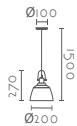

Tarifa vigente a partir del 20/10/2021