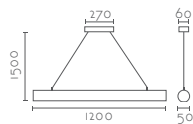

LÁMPARA COLGANTE
PENDANT LAMP

Ref:		PVP-Price
TITAN	● Natural / Nature	212 €
Bombilla/Bulb	LED 22W 3000°K 1980Lm Inc.	
Materia	Madera Fresno/ Ash Wood	
Difusor/Difuser	PVC / PVC	
Cable/Wire	PVC Transparente / Clear PVC	
Medidas/Dimensions	1200x50x1500 mm	
EEL	A++