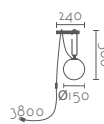

Plata
de metal - ceiling
Lampshade

LÁMPARA COLGANTE
PENDANT LAMP

Ref:	Color:	PVP- Price:
MD2367-GD	Oro Mate / Matt Gold	277 €
Bombilla/Bulb	8xG9 no incl.	
Material	Metal + Cristal / Metal + Glass	
Pantalla/Lampshade	Cristal Opal / Matt Glass	
Cable/Wire	Negro / Black	
Medidas/Dimensions	Ø300x1100x2100 mm	
EEL	A++ a B	

256 coleccióncristal

APLIQUE PARED
WALL LAMP

Ref:	Color:	PVP- Price:
MB2285-8GD	Pintura Dorada / Gold Paint	62 €
Bombilla/Bulb	1x E14 VELA no incl.	
Material	Metal + Cristal / Metal + Glass	
Pantalla/Lampshade	Cristal Opal / Matt Glass	
Cable/Wire	Negro Textil / Black Textile	
Medidas/Dimensions	Ø150x240x380 mm	
EEL	A++ a B	

Tarifa vigente a partir del 20/10/2021

Pintura
Dorada, opal
Lampshade

257