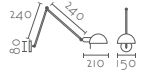

Ref:	Color:	P.V.P.- Price
MB6143-2W	Blanco / White	119 €
Bombilla/Bulb	1xE27 A60 no incl.	
Material	Metal / Metal	
Medidas/Dimensions	Ø80x240+240+210x150 mm	
EEL	A++ a B	

LÁMPARA SOBREMESA
TABLE LAMP

Ref:	Color:	P.V.P.- Price
MT6143-2W	Blanco / White	142 €
Bombilla/Bulb	1xE27 A60 no incl.	
Material	Metal / Metal	
Cable/Wire	Blanco / White	
Medidas/Dimensions	Ø160x240+240+210x150 mm	
EEL	A++ a B	