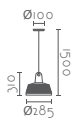

LÁMPARA COLGANTE
PENDANT LAMP

Ref:	Color:	PVP- Price
MD23015-W	Blanco/White	83 €
Bombilla/Bulb	1xE27 no incl.	
Material	Porcelana + Madera Fresno / Porcelain+ Ash Wood	
Cable/Wire	Textil Plancha / Iron Textile	
Medidas/Dimensions	Ø130x230x1400 mm	
EEL	A++ a B	

Ref:	Color:	PVP- Price
MD2301L-W	Blanco/White	146 €
Bombilla/Bulb	1xE27 no incl.	
Material	Porcelana + Madera Fresno / Porcelain+ Ash Wood	
Cable/Wire	Textil Plancha / Iron Textile	
Medidas/Dimensions	Ø210x365x1500 mm	
EEL	A++ a B	

Tarifa vigente a partir del 20/10/2021

Ref:	Color:	PVP- Price
MD2302-W	Blanco/White	186 €
Bombilla/Bulb	1xE27 no incl.	
Material	Porcelana + Madera Fresno / Porcelain+ Ash Wood	
Cable/Wire	Textil Plancha / Iron Textile	
Medidas/Dimensions	Ø285x310x1500 mm	
EEL	A++ a B