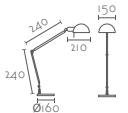

Ref:	Color:	P.V.P.- Price
MB6143-2W	Blanco / White	119 €
Bombilla/Bulb	1xE27 A60 no incl.	
Material	Metal / Metal	
Medidas/Dimensions	Ø80x240+240+210x150 mm	
EEL	A++ a B	

LÁMPARA SOBREMESA
TABLE LAMP

Ref:	Color:	P.V.P.- Price
MT6143-2W	Blanco / White	142 €
Bombilla/Bulb	1xE27 A60 no incl.	
Material	Metal / Metal	
Cable/Wire	Blanco / White	
Medidas/Dimensions	Ø160x240+240+210x150 mm	
EEL	A++ a B	