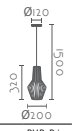

LÁMPARA COLGANTE
PENDANT LAMP

Ref:	Color:	PVP-Price
MINA	Natural / Nature	127 €
Cable/Wire	Textil Marrón / Brown Textile	
MINA-BLACK	Negro-Natural / Black-Nature	145 €
Cable/Wire	Textil Negro / Black Textile	
Bombilla/Bulb	1xE27 A60 no incl.	
Material	Madera / Wood	
Medidas/Dimensions	Ø200x320x1500 mm	

356 colecciónmadera