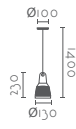

LÁMPARA COLGANTE
PENDANT LAMP

LÁMPARA COLGANTE
PENDANT LAMP