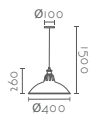

LÁMPARA COLGANTE
PENDANT LAMP

LÁMPARA COLGANTE
PENDANT LAMP