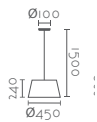

LÁMPARA COLGANTE
PENDANT LAMP

Ref.	Color:	PVP-Price
MD6302-45IV	Crudo / Ivory	
MD6302-45GT	Gris Topo / Taupe	155 €
MD6302-45BK	Negro / Black	
Bombilla/Bulb	1xE27 no incl.	
Material	Hierro / Iron	
Pantalla/Lampshade	Textil Algodon / Cotton Textil	
Diffusor/Diffuser	Papel Pergamino Blanco / White Parchment Paper	
Cable/Wire	Negro / Black	
Medidas/Dimensions	Ø450x240x1500 mm	
EI	A++ a B