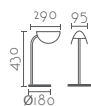

LÁMPARA SOBREMESA
TABLE LAMP

Ref:	Color:	PVP-Price
MT2142-BK	Negro / Black	88 €
Bombilla/Bulb	1xG9 no incl.	
Material	ABS + Metal / ABS + Metal	
Cable/Wire	Negro / Black	
Difusor/Diffuser	Policarbonato / Polycarbonate	
Medidas/Dimensions	290x95x430 mm	
EEI	A++ a B	

APLIQUE PARED
WALL LAMP

Ref:	Color:	PVP-Price
MB2143-BK	Negro / Black	91 €
Bombilla/Bulb	1xG9 no incl.	
Material	ABS + Metal / ABS + Metal	
Cable/Wire	Negro / Black (1400 mm)	
Difusor/Diffuser	Policarbonato / Polycarbonate	
Giratorio/Rotational	180°	
Medidas/Dimensions	290x95x395 mm	
EEI	A++ a B