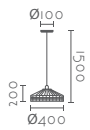

Plataje de metal - ceiling mount ready to install

LÁMPARA COLGANTE
PENDANT LAMP

Ref:	Color:	PVP-Price
MD2330-RT	Gris Rustico / Rustic Silver	145 €
Bombilla/Bulb	1xE27 no incl.	
Material	Acero + Cuerda de Cañamo / Hemp rope + Steel	
Cable/Wire	Negro / Black	
Medidas/Dimensions	Ø400x200x1500 mm	
EEL	A++ a B	

Plataje de metal - ceiling mount ready to install

LÁMPARA COLGANTE
PENDANT LAMP

Ref:	Color:	PVP-Price
MD2718-BK	Negro / Black	158 €
Bombilla/Bulb	6xE27 no incl.	
Material	Metal / Metal	
Cable/Wire	Negro / Black	
Medidas/Dimensions	Ø850x650x1850 mm	
EEL	A++ a B	

Tarifa vigente a partir del 20/10/2021