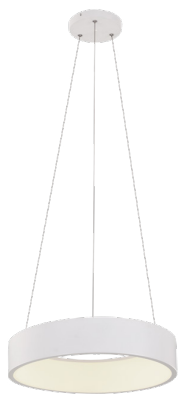

LÁMPARA COLGANTE
PENDANT LAMP

Ref.	Color:	PVP- Price
MD9210-450	Blanco / White	235 €
Bombilla/Bulb	LED 36W 2350lm 3000°K	
Material	Aluminio / Aluminium	
Difusor/Diffuser	Acrílico Opal / Frost Acrylic	
Medidas/Dimensions	Ø450x110x1500 mm	

EEL	A+