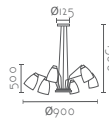

Tarifa vigente a partir del 20/10/2021