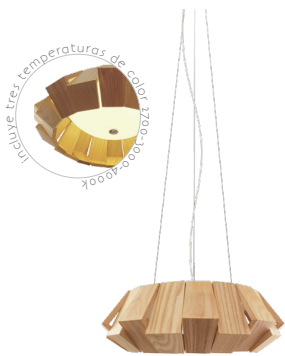

LÁMPARA COLGANTE
PENDANT LAMP

Ref:	Color:	PVP- Price:
PALMERA	Natural / Nature	234 €
Bombilla/Bulb	LED 18W 1400lm 2700K, 3000K y 4000K Inc. Tres temperaturas de color seleccionables	
Material	Madera / Wood	
Diffusor/Difuser	Cristal Mate / Matt Glass	
Cable/Wire	PVC Transparente / Clear PVC	
Medidas/Dimensions	Ø400x140x1500 mm	
EEL	A++	

LÁMPARA COLGANTE
PENDANT LAMP

Ref:	Color:	PVP- Price:
PEONIA	Natural / Nature	184 €
Bombilla/Bulb	1xE27 no Incl.	
Material	Madera / Wood	
Cable/Wire	PVC Blanco / White PVC	
Medidas/Dimensions	Ø300x480x1500 mm	
EEL	A++ a B