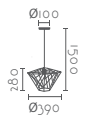

Plataje de metal - ceiling mount
Metal ceiling mount

LÁMPARA COLGANTE
PENDANT LAMP

Ref:	Color:	PVP-Price
MSL21712-BK	● Negro / Black	106 €

Plataje de metal - ceiling mount
Metal ceiling mount

LÁMPARA COLGANTE
PENDANT LAMP

Ref:	Color:	PVP-Price
MSL21121-BK	● Negro / Black	74 €

Plataje de metal - ceiling mount
Metal ceiling mount

LÁMPARA COLGANTE
PENDANT LAMP

Ref:	Color:	PVP-Price
MD5766-BK	● Negro / Black	73 €