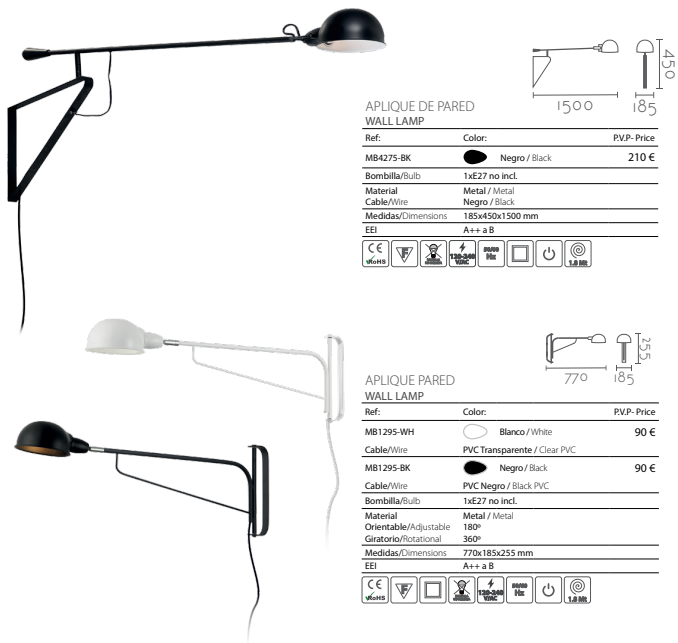

116 colecciónmetódica

Tarifa vigente a partir del 20/10/2021

APLIQUE DE PARED
WALL LAMP

Ref:	Color:	PVP- Price
MB6127-CH	Cromo / Chrome	131 €
Bombilla/Bulb	1xE27 no incl.	
Material	Metal / Metal	
Cable/Wire	Transparente / Clear	
Medidas/Dimensions	150x300x300 mm	
EEI	A++ a B	

117

APLIQUE DE PARED
WALL LAMP

Ref:	Color:	P.V.P.- Price
MB6142-WH	Blanco / White	54 €
Bombilla/Bulb	1xE27 A60 no incl.	
Material	Metal / Metal	
Medidas/Dimensions	150x290x100 mm	
EEL	A++ a B	

APLIQUE DE PARED
WALL LAMP

Ref:	Color:	P.V.P.- Price
MB6143-2W	Blanco / White	119 €
Bombilla/Bulb	1xE27 A60 no incl.	
Material	Metal / Metal	
Medidas/Dimensions	Ø80x240+240+210x150 mm	
EEL	A++ a B	

LÁMPARA SOBREMESA
TABLE LAMP

Ref:	Color:	P.V.P.- Price
MT6143-2W	Blanco / White	142 €
Bombilla/Bulb	1xE27 A60 no incl.	
Material	Metal / Metal	
Cable/Wire	Blanco / White	
Medidas/Dimensions	Ø160x240+240+210x150 mm	
EEL	A++ a B	