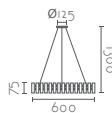

EEL	A+
-----	----

Tarifa vigente a partir del 20/10/2021

LÁMPARA COLGANTE

PENDANT LAMP

Ref:	Color:	P.V.P. Price:
MD8242-600	Negro / Black	228 €
Bombilla/Bulb	LED 42W 3360Lm 3000°K incl.	
Material	Hierro + ABS / Iron + ABS	
Medidas/Dimensions	Ø60x75x1320 mm	
EI	A+	