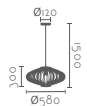

coleccionmadera - collectionmadera
100% madera - 100% wood