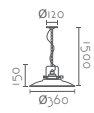

LÁMPARA COLGANTE
PENDANT LAMP

Ref:	Color:	PVP- Price
MD6171-406IV	Crudo / Ivory	140 €
Bombilla/Bulb	1xE27 no incl.	
Material	Hierro / Iron	
Cable/Wire	Textil Negro / Black Textile	
Medidas/Dimensions	Ø406x330x1500 mm	
EEL	A++ a B