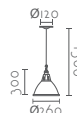

LÁMPARA COLGANTE
PENDANT LAMP

Ref:	Color:	PVP- Price
MD6172-WH	Blanco / White	114 €
MD6172-DG	Verde Oscuro / Dark Green	114 €
Bombilla/Bulb	1xE27 no incl.	
Material	Hierro / Iron	
Cable/Wire	Textil Negro / Black Textile	
Medidas/Dimensions	Ø260x300x1500 mm	
EEL	A++ a B	

APLIQUE DE PARED
WALL LAMP

Ref:	Color:	PVP- Price
MB6182-IV	Crudo / Ivory	76 €
MB6182-BK	Negro / Black	76 €
Bombilla/Bulb	1xE27 no incl.	
Material	Hierro/ Iron	
Cable/Wire	Textil Negro / Black Textile	
Medidas/Dimensions	150x190x230 mm	
EEL	A++ a B	

Tarifa vigente a partir del 20/10/2021