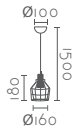

Ref.	Color:	PVP- Price
MD9108-CECP	Ambar / Amber Glass Reja Cobre / Copper Grid	119 €
MD9108-SKCH	Fumé / Smoke Reja Cromo / Chrome Grid	119 €

LÁMPARA COLGANTE
PENDANT LAMP