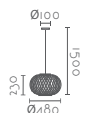

LÁMPARA COLGANTE
PENDANT LAMP

Ref:	Color:	PVP- Price
BREZO	Natural / Nature	184 €

EEI A++ a B

LÁMPARA COLGANTE
PENDANT LAMP

Ref:	Color:	PVP- Price
OREGÓN	Natural / Nature	88 €

EEI A++ a B