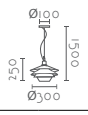

LÁMPARA COLGANTE
PENDANT LAMP

Ref.	Color:	PVP- Price
B1063-C	○ Transparente / Clear	50 €
Bombilla/Bulb	1xE27 no incl.	
Material	Metal + Cristal / Metal + Glass	
Cable/Wire	Negro / Black	
Medidas/Dimensions	Ø180x210x110 mm	
EEL	A++ a B