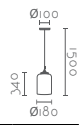

EEL A++ a B

Plata de metal - ceiling plate
 Metal plate

Plata de metal - ceiling plate
 Metal plate

LÁMPARA COLGANTE
PENDANT LAMP

Ref:	Color:	PVP- Price
MD4046C-CL	Transparente / Clear	84 €
MD4046C-TGD	Dorado / Golden	100 €
Bombilla/Bulb	1xE27 no incl.	
Material	Metal + Cristal / Metal + Glass	
Cable/Wire	Negro / Black	
Medidas/Dimensions	Ø200x200x1500 mm	
EEL	A++ a B	