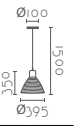

75

LÁMPARA COLGANTE
PENDANT LAMP

Ref:	Color:	PVP- Price
MD9040-WH	Blanco / White	119 €
Bombilla/Bulb	1xE27 no incl.	
Material	Metal / Metal	
Pantalla/Lampshade	Pergamino / Parchment	
Cable/Wire	Blanco / White	
Medidas/Dimensions	Ø400x410x1500 mm	
EEL	A++ a B	