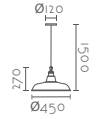

LÁMPARA COLGANTE
PENDANT LAMP

Ref.	Color:	PVP- Price
MD6170-360BK	● Negro / Black	96 €
MD6170-360WH	○ Blanco / White	96 €
MD6170-360DG	● Verde Oscuro / Dark Green	96 €
Bombilla/Bulb	1xE27 no Incl.	
Material	Hierro / Iron	
Cable/Wire	Textil Negro / Black Textile	
Medidas/Dimensions	Ø360x270x1500 mm	
EEL	A++ a B