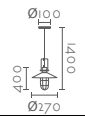

Plataje de metal - ceiling mount
Metal ceiling mount

LÁMPARA COLGANTE
PENDANT LAMP

Ref:	Color:	PVP-Price
MSL21712-BK	● Negro / Black	106 €

Plataje de metal - ceiling mount
Metal ceiling mount

LÁMPARA COLGANTE
PENDANT LAMP

Ref:	Color:	PVP-Price
MSL21121-BK	● Negro / Black	74 €

Plataje de metal - ceiling mount
Metal ceiling mount

LÁMPARA COLGANTE
PENDANT LAMP

Ref:	Color:	PVP-Price
MD5766-BK	● Negro / Black	73 €