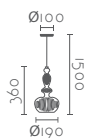

LÁMPARA COLGANTE
PENDANT LAMP

Ref:	Color:	PVP- Price
MD42938-TCP	Cobre / Copper	94 €
MD42938-TGD	Dorado / Golden	94 €
MD42938-TCH	Fumé / Smoke	90 €
Bombilla/Bulb	1x E27 G45 no incl.	
Material	Cristal / Glass	
Cable/Wire	Negro / Black	
Medidas/Dimensions	Ø190x360x1500 mm	
EEL	A++ a B