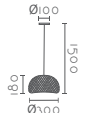

LÁMPARA COLGANTE
PENDANT LAMP

Ref:	Color:	PVP- Price
BREZO	Natural / Nature	184 €

EEI A++ a B