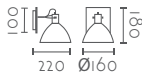

APLIQUE DE PARED

WALL LAMP

Ref.	Color	P.V.P. Price
MB6173-WH	Blanco / White	65 €
MB6173-CH	Cromo / Chrome	80 €
MB6173-ABE	Bronce Antiguo / Ancient Bronze	89 €
Bombilla/Bulb	1x E27 no incl.	
Material	Metal Hierro/ Iron Metal	
Cable/Wire	Negro / Black	
Medidas/Dimensions	160x180x220 mm	
EEL	A++ a B