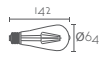

LÁMPARA LED ST64 PEBETERO VINTAGE

REFERENCIA	CRISTAL	W	~W	COLOR	LM	V	Hz	PVP-Price
ST64VIN8	AMBAR	8	75	2500°K	800	220-240	50/60	12 €
ST64CL6	CLEAR	6	60	2700°K	550	220-240	50/60	12 €