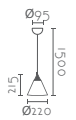

LÁMPARA COLGANTE
PENDANT LAMP

Ref:	Color:	PVP-Price
MD4615-BK	Negro / Black	84 €
Bombilla/Bulb 1xE27 no incl.		
Material Aluminio + Madera Fresno/ Aluminium + Ash Wood		
Cable/Wire Negro / Black		
Medidas/Dimensions Ø220x215x1500 mm		
EEI A++ a B		

LÁMPARA COLGANTE
PENDANT LAMP

Ref:	Color:	PVP-Price
MD80348-WH	Blanco / White	90 €
Bombilla/Bulb 1xE27 no incl.		
Material Metal + Madera Fresno/ Metal + Ash Wood		
Cable/Wire Blanco / White		
Medidas/Dimensions Ø230x220x1500 mm		
EEI A++ a B		

LÁMPARA COLGANTE
PENDANT LAMP

Ref:	Color:	PVP-Price
MD4616-WH	Blanco / White	74 €
Bombilla/Bulb 1xE27 no incl.		
Material Aluminio + Madera Fresno/ Aluminium + Ash Wood		
Cable/Wire Blanco / White		
Medidas/Dimensions Ø120x280x1500 mm		
EEI A++ a B