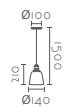

LÁMPARA COLGANTE
PENDANT LAMP

Ref:	Color:	PVP-Price
MD4122-CL	Transparente / Clear Bronce Antiguo / Ancient Bronze	54 €
Bombilla/Bulb	1xE27 no incl.	
Material	Metal + Cristal / Metal + Glass	
Pantalla/Lampshade	Transparente / Clear	
Cable/Wire	Negro / Black	
Medidas/Dimensions	Ø190x210x1500 mm	
EEI	A++ a B