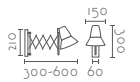

APLIQUE DE PARED
WALL LAMP

Ref:	Color:	PVP- Price
MB6127-CH	Cromo / Chrome	131 €
Bombilla/Bulb	1xE27 no incl.	
Material	Metal / Metal	
Cable/Wire	Transparente / Clear	
Medidas/Dimensions	150x300x300 mm	
EEI	A++ a B