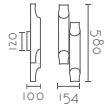

APLIQUE DE PARED
WALL LAMP

Ref:	Color:	PVP-Price
M81807-BG	Negro / Black Interior Dorado / Gold Inner	200 €
Bombilla/Bulb	4xG9 no incl.	
Material	Aluminio-Acero/ Aluminum-Steel	
Medidas/Dimensions	15x100x80 mm	
EEL	A++ a B	

Tarifa vigente a partir del 20/10/2021