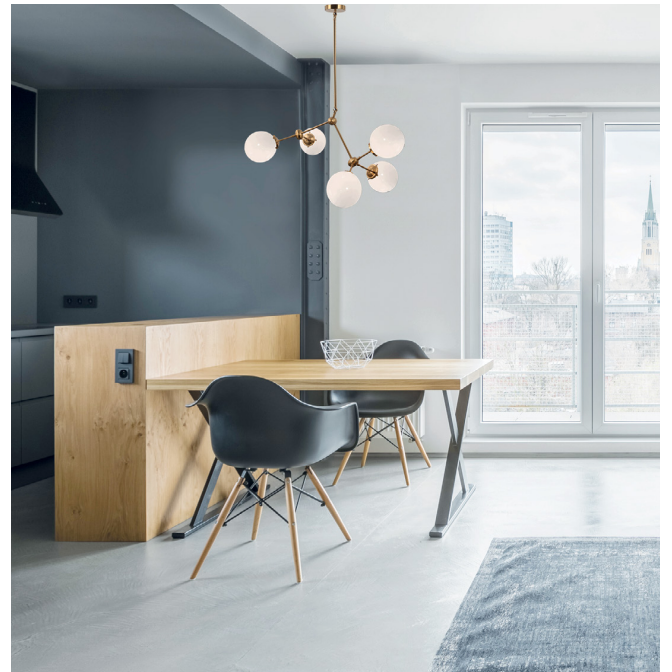

Tarifa vigente a partir del 20/10/2021