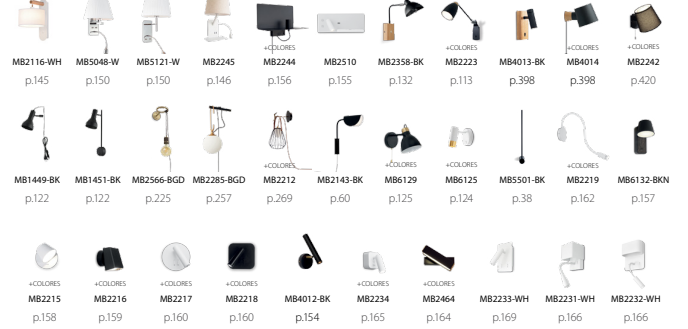

colgantes / pendant light

colgantes / pendant light

colgantes / pendant light

colgantes / pendant light

plafones / ceiling light

apliques / wall light

apliques de cama / bed wall light

focos / spotlight

empotrable / recessed

HIDROGEN
p.182

OASIS
p.182

bombillas & accesorios / bulbs & accessories

LÁMPARA COLGANTE
PENDANT LAMP

Ref:	Color:	P.V.P.- Price
MD2663-WH	Blanco / White	64 €
Cable/Wire PVC Blanco / White PVC		
MD2663-GD	Pintura Dorada / GoldPaint	72 €
Cable/Wire PVC Negro / Black PVC		
MD2663-BK	Negro / Black	64 €
Cable/Wire PVC Negro / Black PVC		
Bombilla/Bulb 1xE27 no incl.		
Material Metal / Metal		
Medidas/Dimensions Ø400x100x1500 mm		
EEI A++ a B		