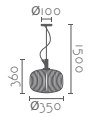

LÁMPARA COLGANTE
PENDANT LAMP

Ref.	Color	PVP-Price
MD2193-BK	Negro / Black	132 €

Bombilla/Bulb 1xE27 A60 no incl.

Material Metal + Cristal / Metal + Glass

Pantalla/Lampshade Cristal Opal/ Matt Glass

Cable/Wire Negro / Black

Medidas/Dimensions Ø350x360x1500 mm

EEL A++ a B

LÁMPARA COLGANTE
PENDANT LAMP

Ref.	Color	PVP-Price
MD2194-BK	Negro / Black	78 €

Bombilla/Bulb 1xE27 A60 no incl.

Material Metal + Cristal / Metal + Glass

Pantalla/Lampshade Cristal Opal/ Matt Glass

Cable/Wire Negro / Black

Medidas/Dimensions Ø200x320x1500 mm

EEL A++ a B

Tarifa vigente a partir del 20/10/2021

LÁMPARA COLGANTE
PENDANT LAMP

Ref.	Color	PVP-Price
MD2195-BK	Negro / Black	101 €

Bombilla/Bulb 1xE27 A60 no incl.

Material Metal + Cristal / Metal + Glass

Pantalla/Lampshade Cristal Opal/ Matt Glass

Cable/Wire Negro / Black

Medidas/Dimensions Ø200x380x1500 mm

EEL A++ a B