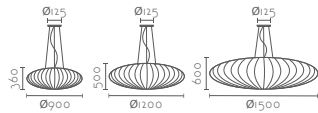

LÁMPARA COLGANTE OVAL XL
PENDANT LAMP

Ref:	Medidas/Dimensions	PVP- Price
P10905-90	Ø900x360x1500 mm / Max.3xE27 60W	653 €
P10905-120	Ø1200x500x1500 mm / Max.3xE27 100W	1243 €
P10905-150	Ø1500x600x1500 mm / Max.4xE27 100W	2384 €
Color	Blanco / White	
Material	Metal + Pantalla en polímero de resina con recubrimiento lacado transparente / Metal + Lamp Shade in polymer resin with transparent lacquer coating.	
Cable/Wire	Transparente / Clear