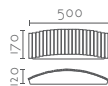

APLIQUE PARED
WALL LAMP